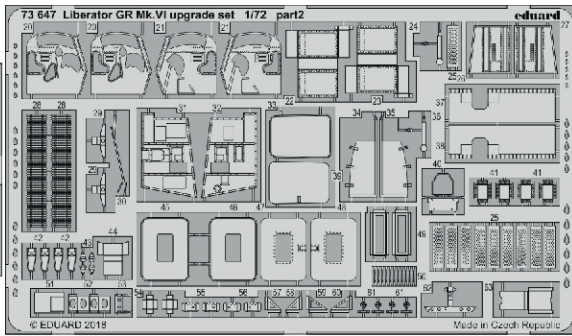

## 1/72

detail set for EDUARD 1/72 kit • sada detailů pro stavebnici EDUARD 1/72

- APPLY EXPRESS MASK AND PAINT BEFORE GLUING  
POUŽIT EXPRESS MASK NABARVIT PŘED SLEPENÍM
- SYMMETRICAL ASSEMBLY  
SYMETRICKÁ MONTÁŽ
- REMOVE  
ODSTRANIT
- GRIND  
OBROUSIT
- DRILL HOLE  
VRTAT OTVOR
- BEND  
OHNOUT
- OPTION  
VOLBA
- REPLACE  
NAHRADIT
- COLORED ETCHED PARTS  
LEPTANÉ BAREVNÉ DÍLY
- ETCHED PARTS  
LEPTANÉ NEBAREVNÉ DÍLY
- ORIGINAL KIT PARTS  
PŮVODNÍ DÍLY STAVEBNICE