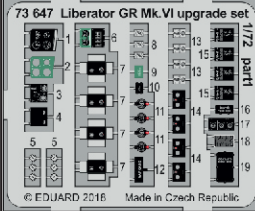

# Liberator GR Mk.VI upgrade set

eduard

73 647

## 1/72

detail set for EDUARD 1/72 kit • sada detailů pro stavebnici EDUARD 1/72

- APPLY EXPRESS MASK AND PAINT BEFORE GLUING  
POUŽIT EXPRESS MASK NABARVIT PŘED SLEPENÍM
- SYMMETRICAL ASSEMBLY  
SYMETRICKÁ MONTÁŽ
- REMOVE  
ODSTRANIT
- GRIND  
OBROUSIT
- DRILL HOLE  
VRTAT OTVOR
- BEND  
OHNOUT
- OPTION  
VOLBA
- REPLACE  
NAHRADIT
- COLORED ETCHED PARTS  
LEPTANÉ BAREVNÉ DÍLY
- ETCHED PARTS  
LEPTANÉ NEBAREVNÉ DÍLY
- ORIGINAL KIT PARTS  
PŮVODNÍ DÍLY STAVEBNICE