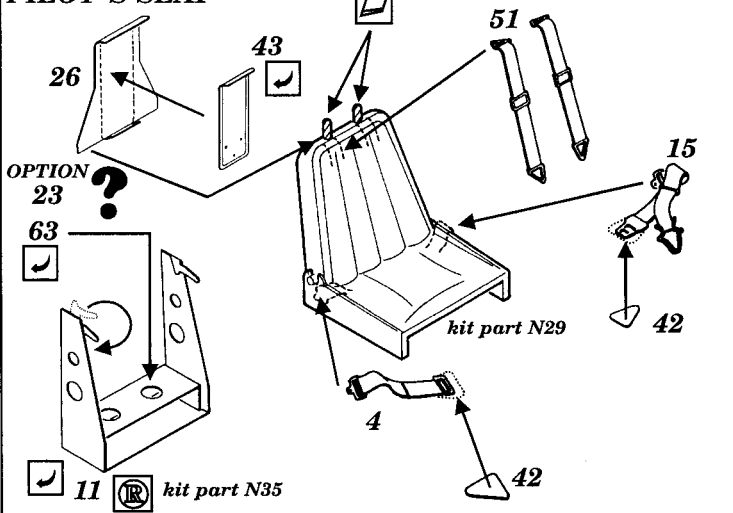

PILOT'S SEAT