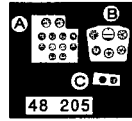

# Messerschmitt Me 262 A-1a

1/48 scale detail set for REVELL kit

48 205

- OPPOSITE SIDE
- REMOVE
- BEND
- REPLACE
- GRIND