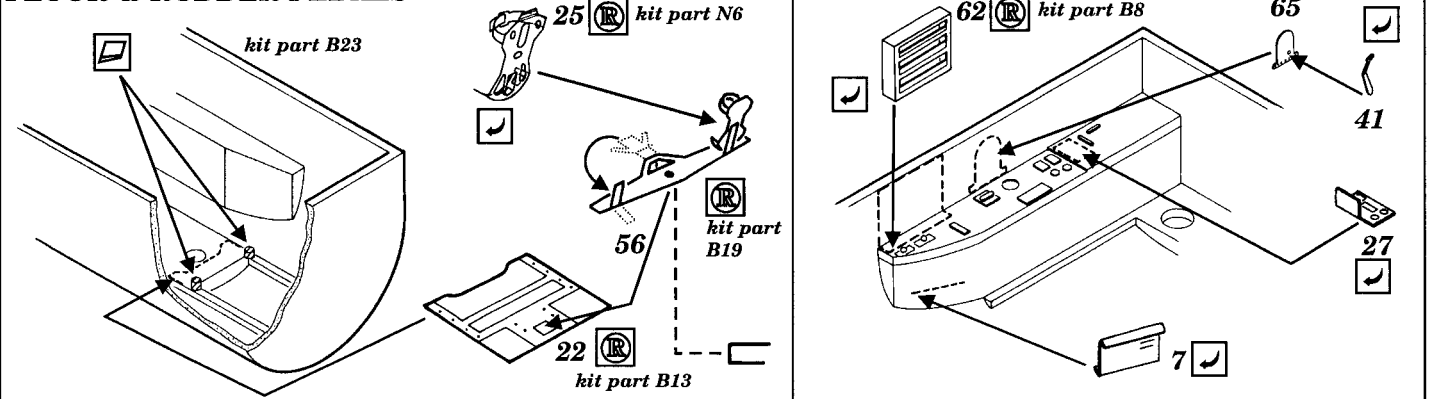

FLOOR & RUDDER PEDALS