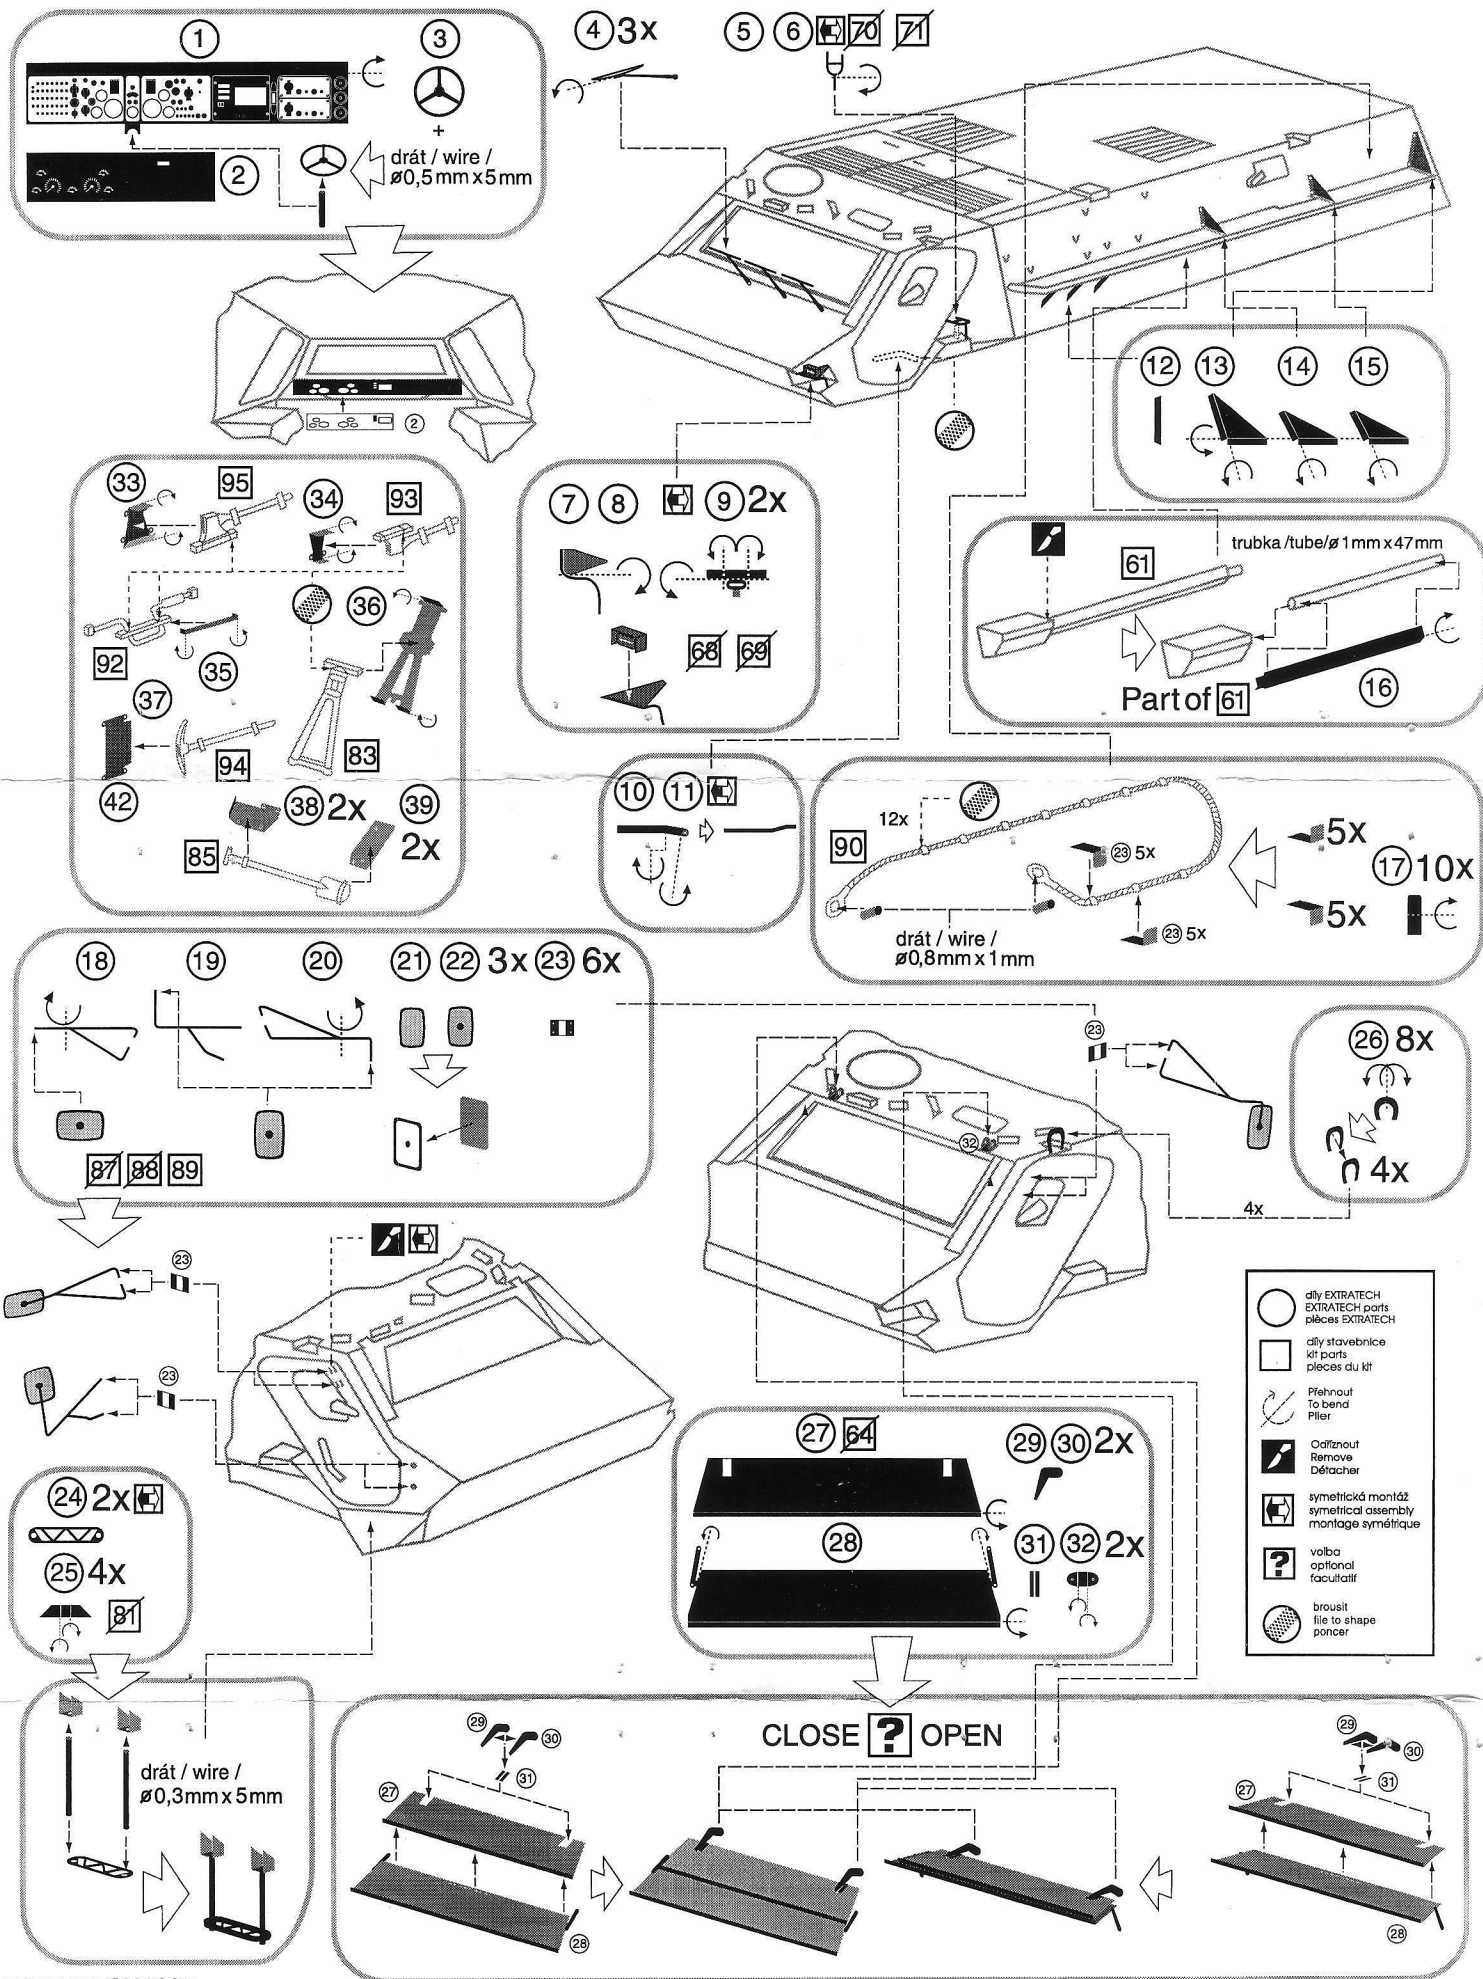

# TPz - 1 Fuchs Eloka "Hummel"

DOPORUČENÁ STAVEBNICE:  
RECOMMENDED KIT:  
RECOMANDÉE POUR:

REVELL

- díly EXTRATECH  
EXTRATECH parts  
pièces EXTRATECH
- díly stavebnice  
kit parts  
pièces du kit
- Přehnout  
To bend  
Plier
- Odříznout  
Remove  
Détacher
- symetrická montáž  
symmetrical assembly  
montage symétrique
- volba  
optional  
facultatif
- brousit  
file to shape  
poncer