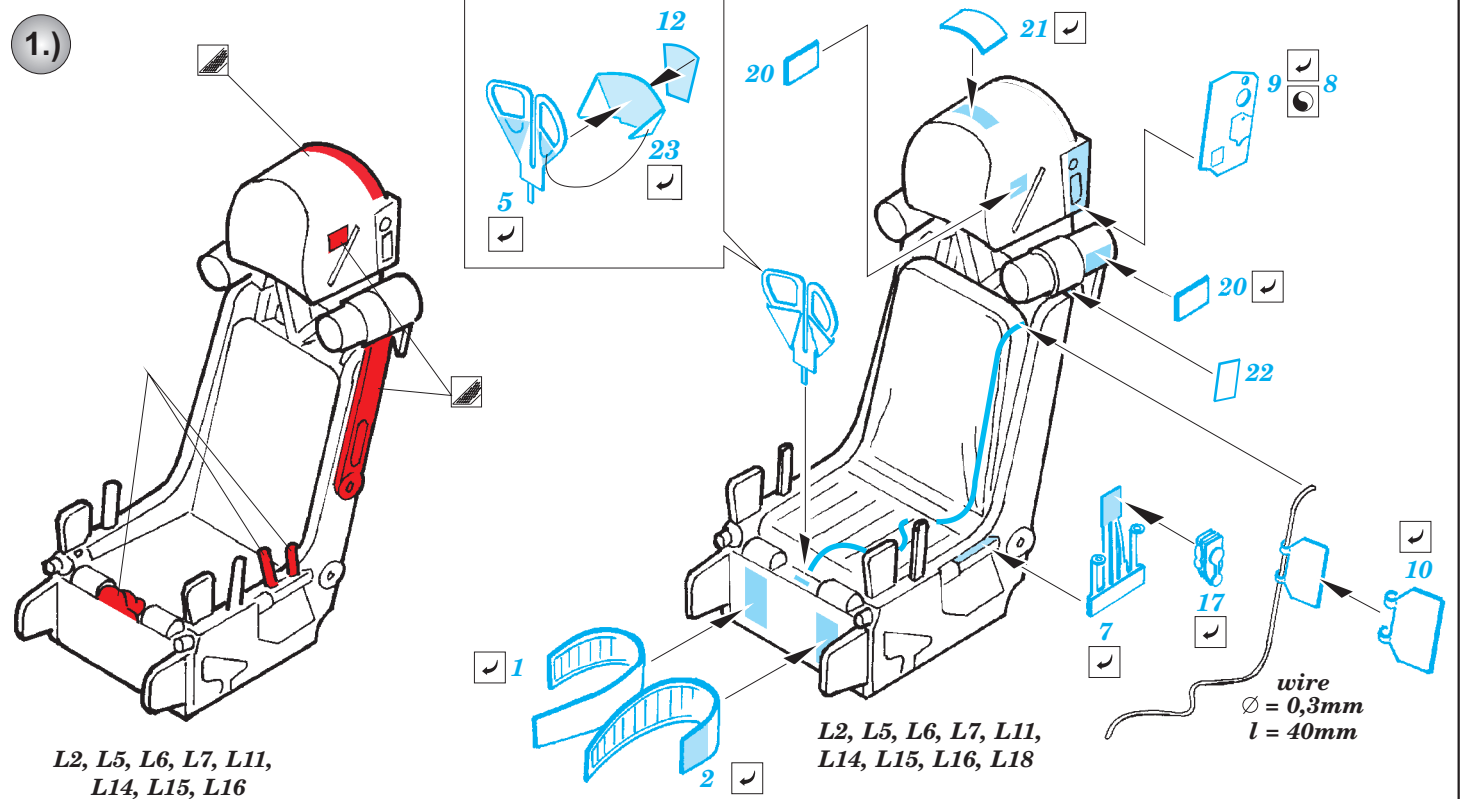

# Su-25UB Frogfoot B seatbelts

eduard

32 729

1/32 scale detail set for Trumpeter kit • sada detailů pro model 1/32 Trumpeter

- ★ APPLY EXPRESS MASK AND PAINT BEFORE GLUING  
POUŽIT EXPRESS MASK NABARVIT PŘED SLEPENÍM
- ☉ SYMETRICAL ASSEMBLY  
SYMETRICKÁ MONTÁŽ
- REMOVE  
ODSTRANIT
- ▨ GRIND  
OBROUSIT
- ⊘ DRILL HOLE  
VRTÁT OTVOR
- ↷ BEND  
OHNOUT
- ⊕ OPTION  
VOLBA
- Ⓜ REPLACE  
NAHRADIT

- ORIGINAL KIT PARTS  
PŮVODNÍ DÍLY STAVEBNICE
- PHOTO-ETCHED PARTS  
LEPTANÉ DÍLY
- PARTS TO BE REMOVED  
DÍLY K ODSTRANĚNÍ
- FILL  
TMELIT

**? OPTION**

2.)