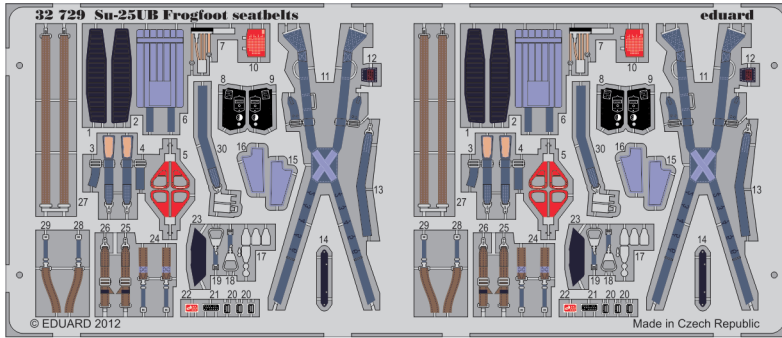

# Su-25UB Frogfoot B seatbelts

eduard

32 729

1/32 scale detail set for Trumpeter kit • sada detailů pro model 1/32 Trumpeter

- ★ APPLY EXPRESS MASK AND PAINT BEFORE GLUING  
POUŽIT EXPRESS MASK NABARVIT PŘED SLEPENÍM
- ☉ SYMETRICAL ASSEMBLY  
SYMETRICKÁ MONTÁŽ
- REMOVE  
ODSTRANIT
- ▨ GRIND  
OBROUSIT
- ⊘ DRILL HOLE  
VRTÁT OTVOR
- ↷ BEND  
OHNOUT
- ⊕ OPTION  
VOLBA
- Ⓜ REPLACE  
NAHRADIT

- ORIGINAL KIT PARTS  
PŮVODNÍ DÍLY STAVEBNICE
- PHOTO-ETCHED PARTS  
LEPTANÉ DÍLY
- PARTS TO BE REMOVED  
DÍLY K ODSTRANĚNÍ
- FILL  
TMELIT

**? OPTION**

2.)