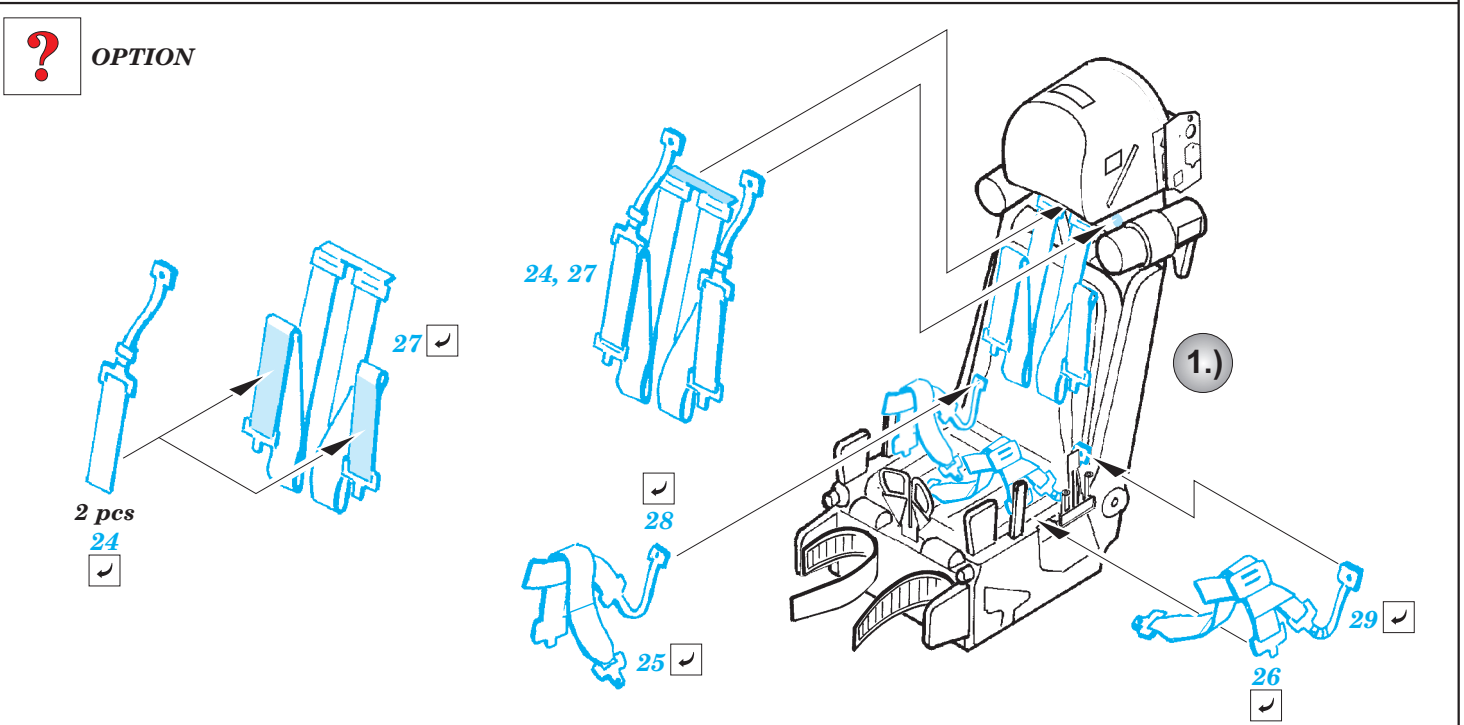

# Su-25UB Frogfoot B seatbelts

eduard

32 729

1/32 scale detail set for Trumpeter kit • sada detailů pro model 1/32 Trumpeter

- ★ APPLY EXPRESS MASK AND PAINT BEFORE GLUING  
POUŽIT EXPRESS MASK NABARVIT PŘED SLEPENÍM
- ☉ SYMETRICAL ASSEMBLY  
SYMETRICKÁ MONTÁŽ
- REMOVE  
ODSTRANIT
- ▨ GRIND  
OBROUSIT
- ⊘ DRILL HOLE  
VRTÁT OTVOR
- ↷ BEND  
OHNOUT
- ⊕ OPTION  
VOLBA
- Ⓜ REPLACE  
NAHRADIT

- ORIGINAL KIT PARTS  
PŮVODNÍ DÍLY STAVEBNICE
- PHOTO-ETCHED PARTS  
LEPTANÉ DÍLY
- PARTS TO BE REMOVED  
DÍLY K ODSTRANĚNÍ
- FILL  
TMELIT

**? OPTION**

2.)