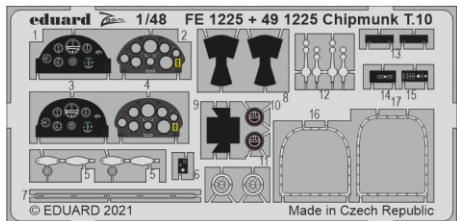

Chipmunk T.10

eduard

49 1225

1/48

detail set for AIRFIX 1/48 kit • sada detailů pro stavebnici AIRFIX 1/48

- APPLY EXPRESS MASK AND PAINT BEFORE GLUING
POUŽIT EXPRESS MASK NABARVIT PŘED SLEPENÍM
 - SYMMETRICAL ASSEMBLY
SYMETRICKÁ MONTÁŽ
 - REMOVE
ODSTRANIT
 - GRIND
OBROUSIT
 - DRILL HOLE
VRTAT OTVOR
 - COLORED ETCHED PARTS
LEPTANÉ BAREVNÉ DÍLY
 - ETCHED PARTS
LEPTANÉ NEBAREVNÉ DÍLY
 - ORIGINAL KIT PARTS
PŮVODNÍ DÍLY STAVEBNICE
- BEND
OHNOUT
 - OPTION
VOLBA
 - REPLACE
NAHRADIT

ORIGINAL KIT PARTS PŮVODNÍ DÍLY STAVEBNICE PHOTO-ETCHED PARTS LEPTANÉ DÍLY PARTS TO BE REMOVED DÍLY K ODSTRANĚNÍ FILL TMELIT

Related products: FE 1226 Chipmunk T.10 seatbelts STEEL 1/48