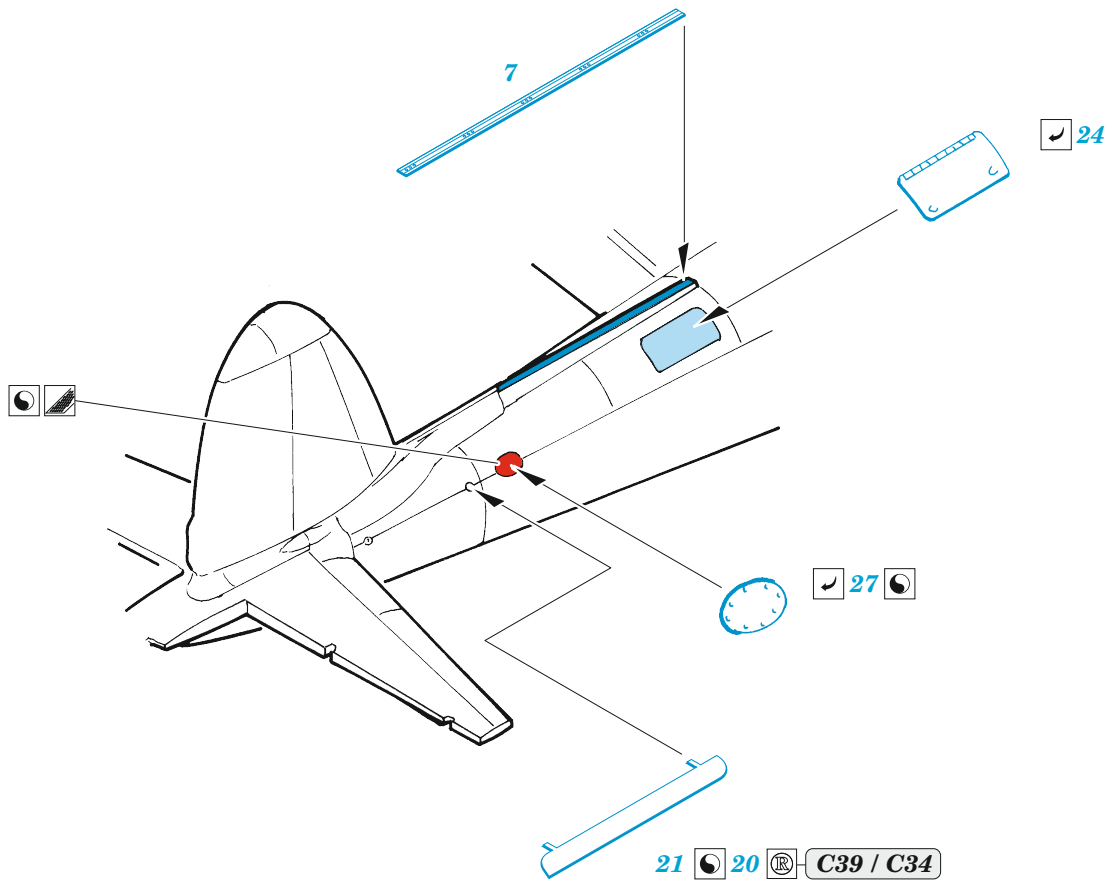

Chipmunk T.10

eduard

49 1225

1/48

detail set for AIRFIX 1/48 kit • sada detailů pro stavebnici AIRFIX 1/48

- APPLY EXPRESS MASK AND PAINT BEFORE GLUING
POUŽIT EXPRESS MASK NABARVIT PŘED SLEPENÍM
 - SYMMETRICAL ASSEMBLY
SYMETRICKÁ MONTÁŽ
 - REMOVE
ODSTRANIT
 - GRIND
OBROUSIT
 - DRILL HOLE
VRTAT OTVOR
 - COLORED ETCHED PARTS
LEPTANÉ BAREVNÉ DÍLY
 - ETCHED PARTS
LEPTANÉ NEBAREVNÉ DÍLY
 - ORIGINAL KIT PARTS
PŮVODNÍ DÍLY STAVEBNICE
- BEND
OHNOUT
 - OPTION
VOLBA
 - REPLACE
NAHRADIT

ORIGINAL KIT PARTS PŮVODNÍ DÍLY STAVEBNICE PHOTO-ETCHED PARTS LEPTANÉ DÍLY PARTS TO BE REMOVED DÍLY K ODSTRANĚNÍ FILL TMELIT

Related products: FE 1226 Chipmunk T.10 seatbelts STEEL 1/48