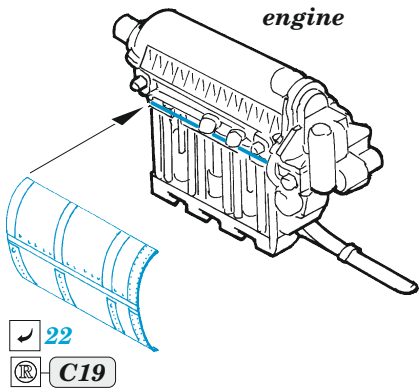

Chipmunk T.10

eduard

49 1225

1/48

detail set for AIRFIX 1/48 kit • sada detailů pro stavebnici AIRFIX 1/48

- APPLY EXPRESS MASK AND PAINT BEFORE GLUING
POUŽIT EXPRESS MASK NABARVIT PŘED SLEPENÍM
 - SYMMETRICAL ASSEMBLY
SYMETRICKÁ MONTÁŽ
 - REMOVE
ODSTRANIT
 - GRIND
OBROUSIT
 - DRILL HOLE
VRTAT OTVOR
 - COLORED ETCHED PARTS
LEPTANÉ BAREVNÉ DÍLY
 - ETCHED PARTS
LEPTANÉ NEBAREVNÉ DÍLY
 - ORIGINAL KIT PARTS
PŮVODNÍ DÍLY STAVEBNICE
- BEND
OHNOUT
 - OPTION
VOLBA
 - REPLACE
NAHRADIT

ORIGINAL KIT PARTS PŮVODNÍ DÍLY STAVEBNICE PHOTO-ETCHED PARTS LEPTANÉ DÍLY PARTS TO BE REMOVED DÍLY K ODSTRANĚNÍ FILL TMELIT

Related products: FE 1226 Chipmunk T.10 seatbelts STEEL 1/48