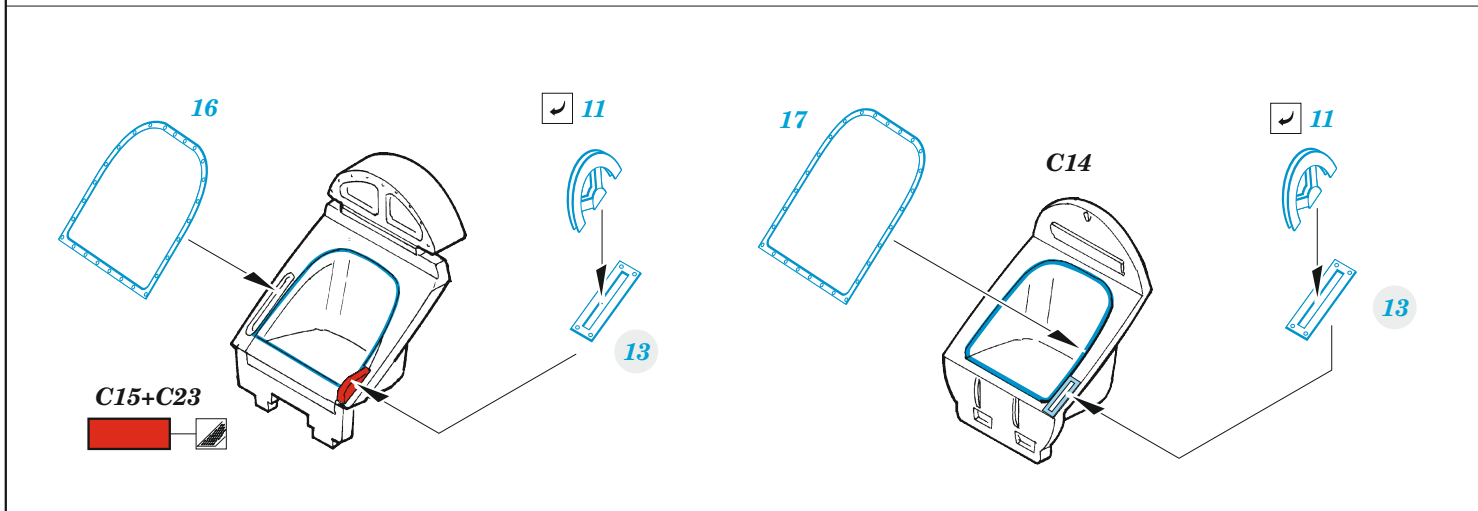

Chipmunk T.10

eduard

49 1225

1/48

detail set for AIRFIX 1/48 kit • sada detailů pro stavebnici AIRFIX 1/48

- APPLY EXPRESS MASK AND PAINT BEFORE GLUING
POUŽIT EXPRESS MASK NABARVIT PŘED SLEPENÍM
 - SYMMETRICAL ASSEMBLY
SYMETRICKÁ MONTÁŽ
 - REMOVE
ODSTRANIT
 - GRIND
OBROUSIT
 - DRILL HOLE
VRTAT OTVOR
 - COLORED ETCHED PARTS
LEPTANÉ BAREVNÉ DÍLY
 - ETCHED PARTS
LEPTANÉ NEBAREVNÉ DÍLY
 - ORIGINAL KIT PARTS
PŮVODNÍ DÍLY STAVEBNICE
- BEND
OHNOUT
 - OPTION
VOLBA
 - REPLACE
NAHRADIT

ORIGINAL KIT PARTS PŮVODNÍ DÍLY STAVEBNICE PHOTO-ETCHED PARTS LEPTANÉ DÍLY PARTS TO BE REMOVED DÍLY K ODSTRANĚNÍ FILL TMELIT

Related products: FE 1226 Chipmunk T.10 seatbelts STEEL 1/48