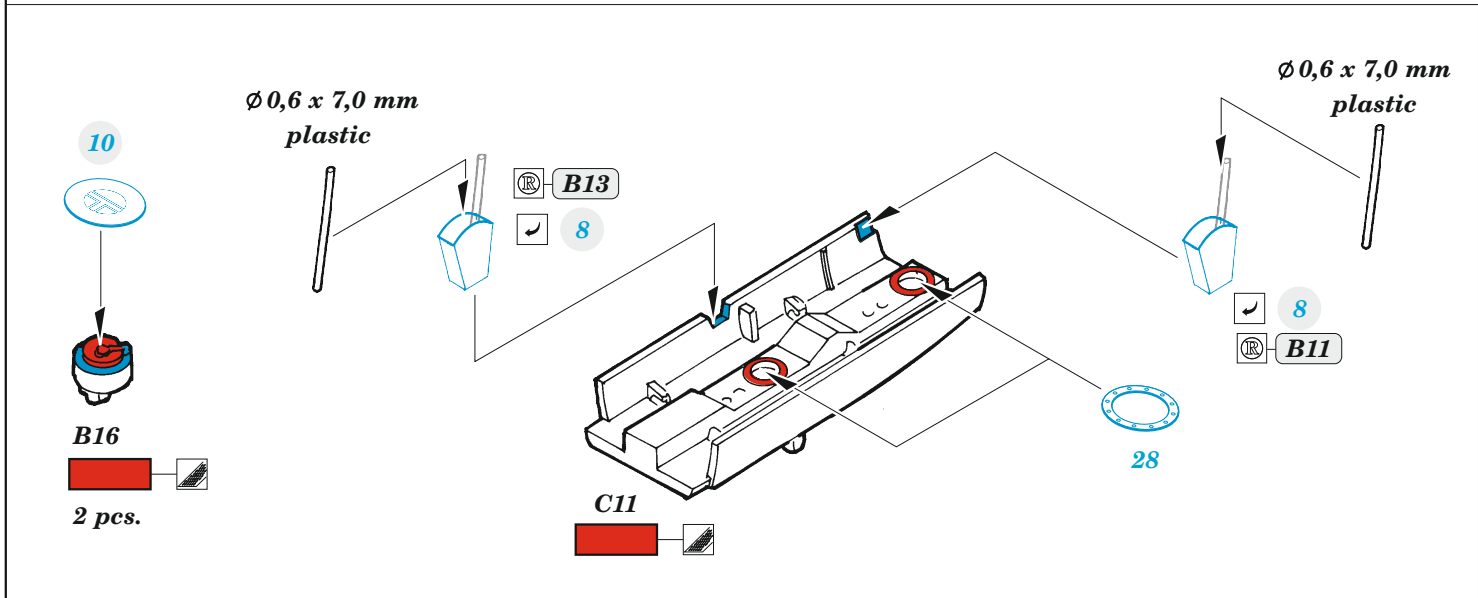

Chipmunk T.10

eduard

49 1225

1/48

detail set for AIRFIX 1/48 kit • sada detailů pro stavebnici AIRFIX 1/48

- APPLY EXPRESS MASK AND PAINT BEFORE GLUING
POUŽIT EXPRESS MASK NABARVIT PŘED SLEPENÍM
 - SYMMETRICAL ASSEMBLY
SYMETRICKÁ MONTÁŽ
 - REMOVE
ODSTRANIT
 - GRIND
OBROUSIT
 - DRILL HOLE
VRTAT OTVOR
 - COLORED ETCHED PARTS
LEPTANÉ BAREVNÉ DÍLY
 - ETCHED PARTS
LEPTANÉ NEBAREVNÉ DÍLY
 - ORIGINAL KIT PARTS
PŮVODNÍ DÍLY STAVEBNICE
- BEND
OHNOUT
 - OPTION
VOLBA
 - REPLACE
NAHRADIT

ORIGINAL KIT PARTS PŮVODNÍ DÍLY STAVEBNICE PHOTO-ETCHED PARTS LEPTANÉ DÍLY PARTS TO BE REMOVED DÍLY K ODSTRANĚNÍ FILL TMELIT

Related products: FE 1226 Chipmunk T.10 seatbelts STEEL 1/48