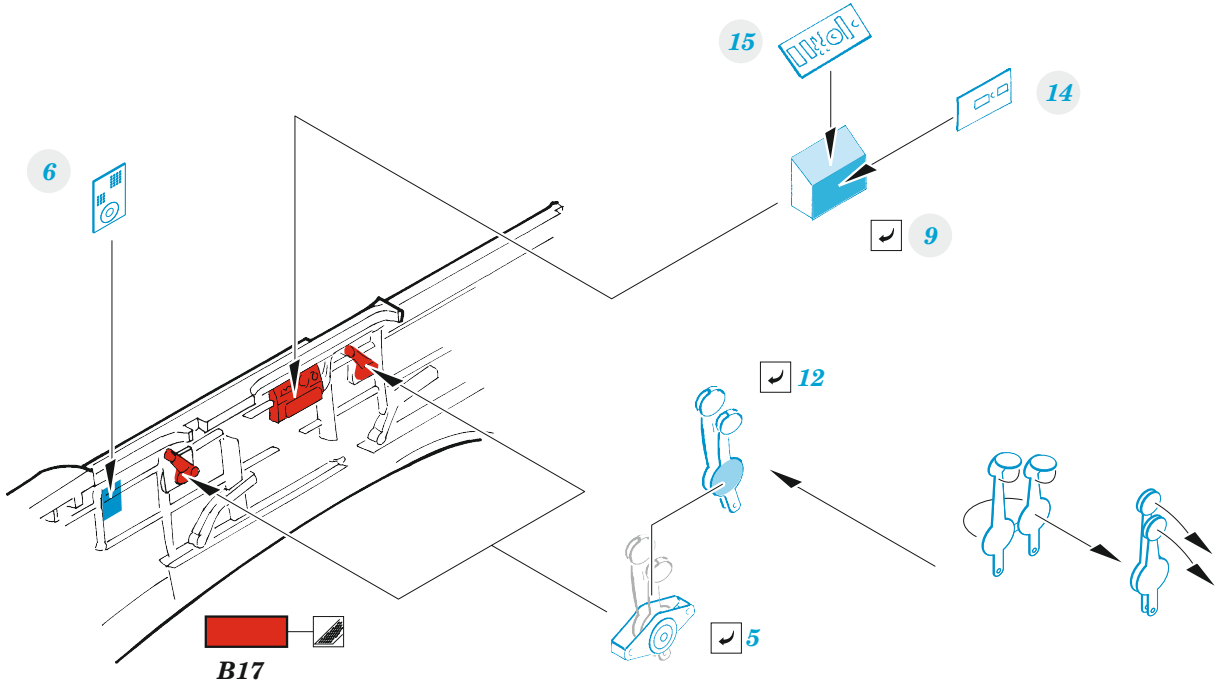

Chipmunk T.10

eduard

49 1225

1/48

detail set for AIRFIX 1/48 kit • sada detailů pro stavebnici AIRFIX 1/48

- APPLY EXPRESS MASK AND PAINT BEFORE GLUING
POUŽIT EXPRESS MASK NABARVIT PŘED SLEPENÍM
 - SYMMETRICAL ASSEMBLY
SYMETRICKÁ MONTÁŽ
 - REMOVE
ODSTRANIT
 - GRIND
OBROUSIT
 - DRILL HOLE
VRTAT OTVOR
 - COLORED ETCHED PARTS
LEPTANÉ BAREVNÉ DÍLY
 - ETCHED PARTS
LEPTANÉ NEBAREVNÉ DÍLY
 - ORIGINAL KIT PARTS
PŮVODNÍ DÍLY STAVEBNICE
- BEND
OHNOUT
 - OPTION
VOLBA
 - REPLACE
NAHRADIT

ORIGINAL KIT PARTS PŮVODNÍ DÍLY STAVEBNICE PHOTO-ETCHED PARTS LEPTANÉ DÍLY PARTS TO BE REMOVED DÍLY K ODSTRANĚNÍ FILL TMELIT

Related products: FE 1226 Chipmunk T.10 seatbelts STEEL 1/48