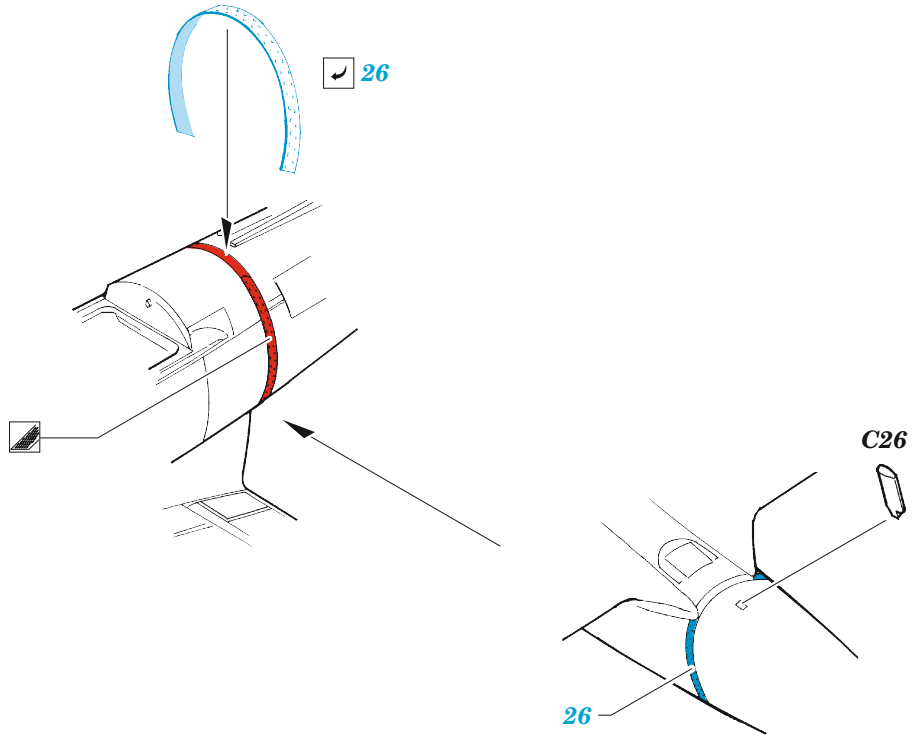

Chipmunk T.10

eduard

49 1225

1/48

detail set for AIRFIX 1/48 kit • sada detailů pro stavebnici AIRFIX 1/48

- APPLY EXPRESS MASK AND PAINT BEFORE GLUING
POUŽIT EXPRESS MASK NABARVIT PŘED SLEPENÍM
 - SYMMETRICAL ASSEMBLY
SYMETRICKÁ MONTÁŽ
 - REMOVE
ODSTRANIT
 - GRIND
OBROUSIT
 - DRILL HOLE
VRTAT OTVOR
 - COLORED ETCHED PARTS
LEPTANÉ BAREVNÉ DÍLY
 - ETCHED PARTS
LEPTANÉ NEBAREVNÉ DÍLY
 - ORIGINAL KIT PARTS
PŮVODNÍ DÍLY STAVEBNICE
- BEND
OHNOUT
 - OPTION
VOLBA
 - REPLACE
NAHRADIT

ORIGINAL KIT PARTS PŮVODNÍ DÍLY STAVEBNICE PHOTO-ETCHED PARTS LEPTANÉ DÍLY PARTS TO BE REMOVED DÍLY K ODSTRANĚNÍ FILL TMELIT

Related products: FE 1226 Chipmunk T.10 seatbelts STEEL 1/48