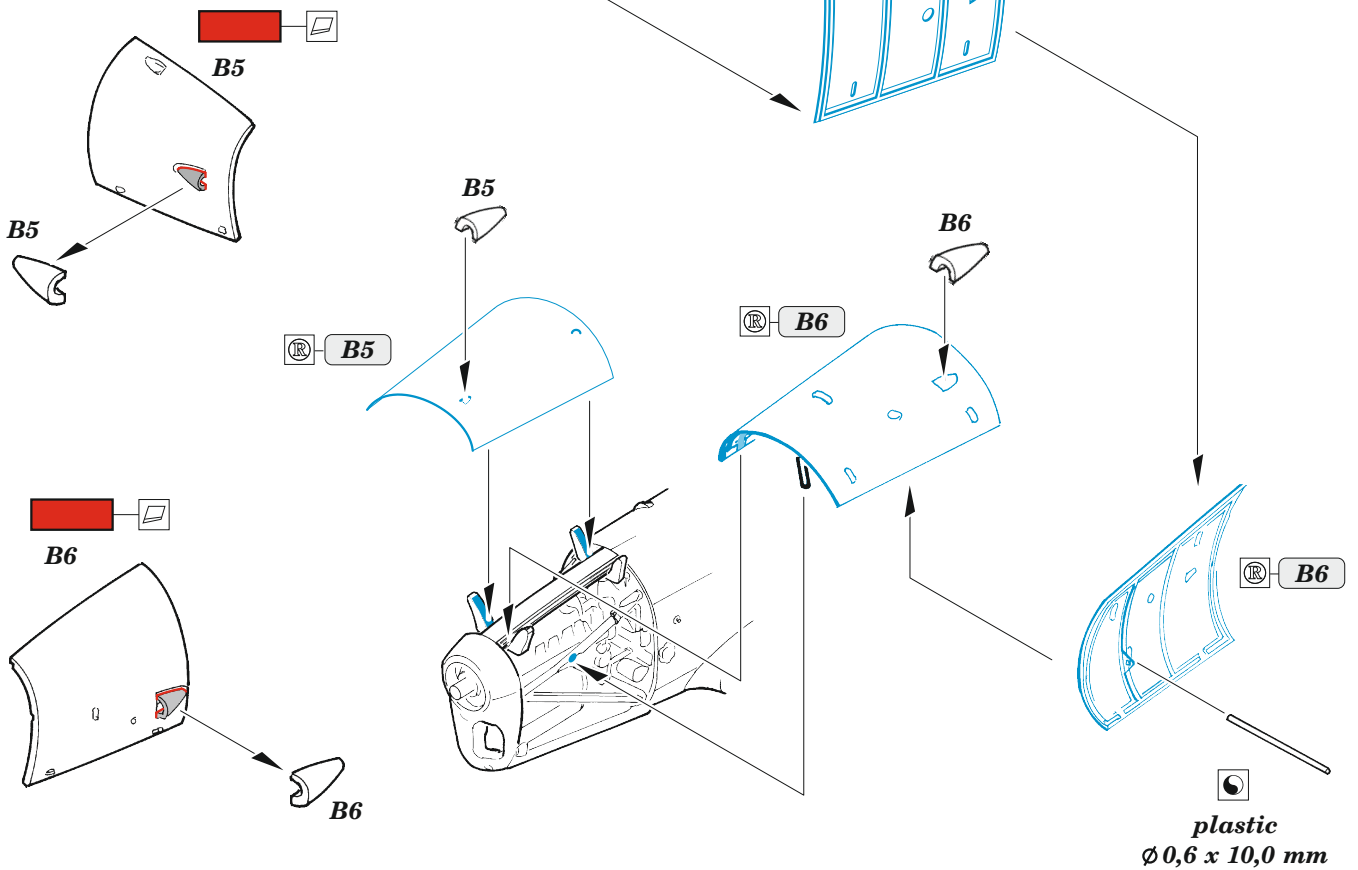

Chipmunk T.10

eduard

49 1225

1/48

detail set for AIRFIX 1/48 kit • sada detailů pro stavebnici AIRFIX 1/48

- APPLY EXPRESS MASK AND PAINT BEFORE GLUING
POUŽIT EXPRESS MASK NABARVIT PŘED SLEPENÍM
 - SYMMETRICAL ASSEMBLY
SYMETRICKÁ MONTÁŽ
 - REMOVE
ODSTRANIT
 - GRIND
OBROUSIT
 - DRILL HOLE
VRTAT OTVOR
 - COLORED ETCHED PARTS
LEPTANÉ BAREVNÉ DÍLY
 - ETCHED PARTS
LEPTANÉ NEBAREVNÉ DÍLY
 - ORIGINAL KIT PARTS
PŮVODNÍ DÍLY STAVEBNICE
- BEND
OHNOUT
 - OPTION
VOLBA
 - REPLACE
NAHRADIT

ORIGINAL KIT PARTS PŮVODNÍ DÍLY STAVEBNICE PHOTO-ETCHED PARTS LEPTANÉ DÍLY PARTS TO BE REMOVED DÍLY K ODSTRANĚNÍ FILL TMELIT

Related products: FE 1226 Chipmunk T.10 seatbelts STEEL 1/48