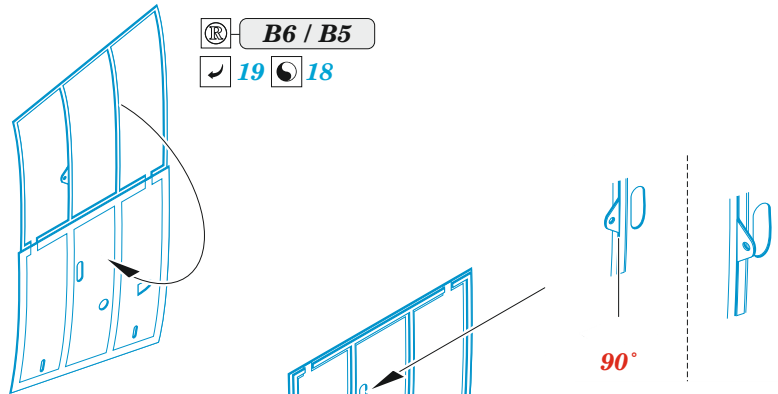

Chipmunk T.10

eduard

49 1225

1/48

detail set for AIRFIX 1/48 kit • sada detailů pro stavebnici AIRFIX 1/48

- APPLY EXPRESS MASK AND PAINT BEFORE GLUING
POUŽIT EXPRESS MASK NABARVIT PŘED SLEPENÍM
 - SYMMETRICAL ASSEMBLY
SYMETRICKÁ MONTÁŽ
 - REMOVE
ODSTRANIT
 - GRIND
OBROUSIT
 - DRILL HOLE
VRTAT OTVOR
 - COLORED ETCHED PARTS
LEPTANÉ BAREVNÉ DÍLY
 - ETCHED PARTS
LEPTANÉ NEBAREVNÉ DÍLY
 - ORIGINAL KIT PARTS
PŮVODNÍ DÍLY STAVEBNICE
- BEND
OHNOUT
 - OPTION
VOLBA
 - REPLACE
NAHRADIT

ORIGINAL KIT PARTS PŮVODNÍ DÍLY STAVEBNICE PHOTO-ETCHED PARTS LEPTANÉ DÍLY PARTS TO BE REMOVED DÍLY K ODSTRANĚNÍ FILL TMELIT

Related products: FE 1226 Chipmunk T.10 seatbelts STEEL 1/48