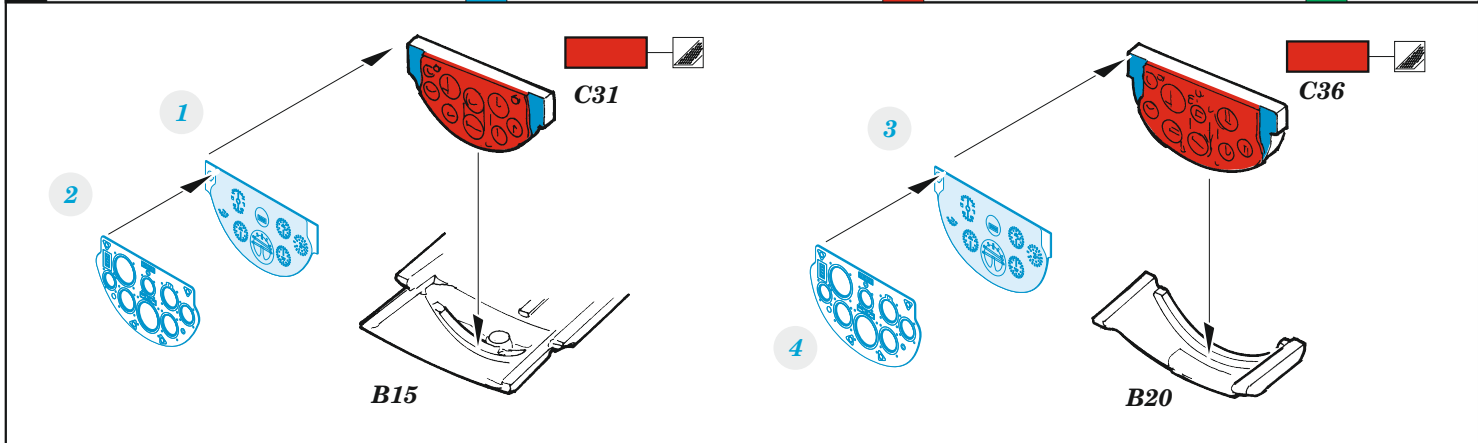

Chipmunk T.10

eduard

49 1225

1/48

detail set for AIRFIX 1/48 kit • sada detailů pro stavebnici AIRFIX 1/48

- APPLY EXPRESS MASK AND PAINT BEFORE GLUING
POUŽIT EXPRESS MASK NABARVIT PŘED SLEPENÍM
 - SYMMETRICAL ASSEMBLY
SYMETRICKÁ MONTÁŽ
 - REMOVE
ODSTRANIT
 - GRIND
OBROUSIT
 - DRILL HOLE
VRTAT OTVOR
 - COLORED ETCHED PARTS
LEPTANÉ BAREVNÉ DÍLY
 - ETCHED PARTS
LEPTANÉ NEBAREVNÉ DÍLY
 - ORIGINAL KIT PARTS
PŮVODNÍ DÍLY STAVEBNICE
- BEND
OHNOUT
 - OPTION
VOLBA
 - REPLACE
NAHRADIT

ORIGINAL KIT PARTS PŮVODNÍ DÍLY STAVEBNICE PHOTO-ETCHED PARTS LEPTANÉ DÍLY PARTS TO BE REMOVED DÍLY K ODSTRANĚNÍ FILL TMELIT

Related products: FE 1226 Chipmunk T.10 seatbelts STEEL 1/48