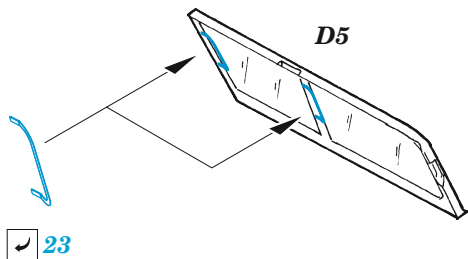

Chipmunk T.10

eduard

49 1225

1/48

detail set for AIRFIX 1/48 kit • sada detailů pro stavebnici AIRFIX 1/48

- APPLY EXPRESS MASK AND PAINT BEFORE GLUING
POUŽIT EXPRESS MASK NABARVIT PŘED SLEPENÍM
 - SYMMETRICAL ASSEMBLY
SYMETRICKÁ MONTÁŽ
 - REMOVE
ODSTRANIT
 - GRIND
OBROUSIT
 - DRILL HOLE
VRTAT OTVOR
 - COLORED ETCHED PARTS
LEPTANÉ BAREVNÉ DÍLY
 - ETCHED PARTS
LEPTANÉ NEBAREVNÉ DÍLY
 - ORIGINAL KIT PARTS
PŮVODNÍ DÍLY STAVEBNICE
- BEND
OHNOUT
 - OPTION
VOLBA
 - REPLACE
NAHRADIT

ORIGINAL KIT PARTS PŮVODNÍ DÍLY STAVEBNICE PHOTO-ETCHED PARTS LEPTANÉ DÍLY PARTS TO BE REMOVED DÍLY K ODSTRANĚNÍ FILL TMELIT

Related products: FE 1226 Chipmunk T.10 seatbelts STEEL 1/48