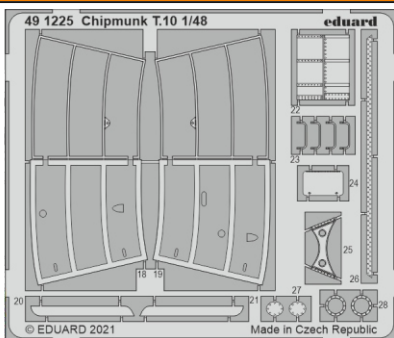

Chipmunk T.10

eduard

49 1225

1/48

detail set for AIRFIX 1/48 kit • sada detailů pro stavebnici AIRFIX 1/48

- APPLY EXPRESS MASK AND PAINT BEFORE GLUING
POUŽIT EXPRESS MASK NABARVIT PŘED SLEPENÍM
 - SYMMETRICAL ASSEMBLY
SYMETRICKÁ MONTÁŽ
 - REMOVE
ODSTRANIT
 - GRIND
OBROUSIT
 - DRILL HOLE
VRTAT OTVOR
 - COLORED ETCHED PARTS
LEPTANÉ BAREVNÉ DÍLY
 - ETCHED PARTS
LEPTANÉ NEBAREVNÉ DÍLY
 - ORIGINAL KIT PARTS
PŮVODNÍ DÍLY STAVEBNICE
- BEND
OHNOUT
 - OPTION
VOLBA
 - REPLACE
NAHRADIT

ORIGINAL KIT PARTS PŮVODNÍ DÍLY STAVEBNICE PHOTO-ETCHED PARTS LEPTANÉ DÍLY PARTS TO BE REMOVED DÍLY K ODSTRANĚNÍ FILL TMELIT

Related products: FE 1226 Chipmunk T.10 seatbelts STEEL 1/48