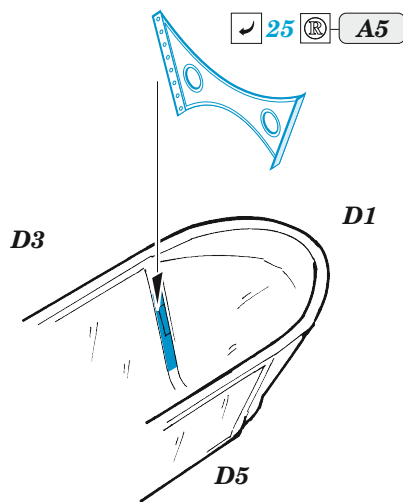

Chipmunk T.10

eduard

49 1225

1/48

detail set for AIRFIX 1/48 kit • sada detailů pro stavebnici AIRFIX 1/48

- APPLY EXPRESS MASK AND PAINT BEFORE GLUING
POUŽIT EXPRESS MASK NABARVIT PŘED SLEPENÍM
 - SYMMETRICAL ASSEMBLY
SYMETRICKÁ MONTÁŽ
 - REMOVE
ODSTRANIT
 - GRIND
OBROUSIT
 - DRILL HOLE
VRTAT OTVOR
 - COLORED ETCHED PARTS
LEPTANÉ BAREVNÉ DÍLY
 - ETCHED PARTS
LEPTANÉ NEBAREVNÉ DÍLY
 - ORIGINAL KIT PARTS
PŮVODNÍ DÍLY STAVEBNICE
- BEND
OHNOUT
 - OPTION
VOLBA
 - REPLACE
NAHRADIT

ORIGINAL KIT PARTS PŮVODNÍ DÍLY STAVEBNICE PHOTO-ETCHED PARTS LEPTANÉ DÍLY PARTS TO BE REMOVED DÍLY K ODSTRANĚNÍ FILL TMELIT

Related products: FE 1226 Chipmunk T.10 seatbelts STEEL 1/48