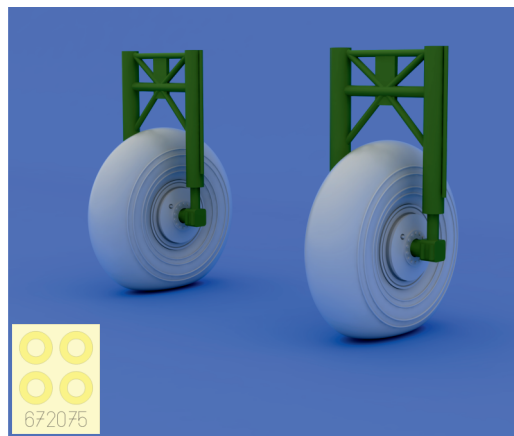

672 075 Beaufighter Mk.X wheels 1/72

for Airfix kit - pro stavebnici Airfix

BEST BRASS RESIN AROUND!