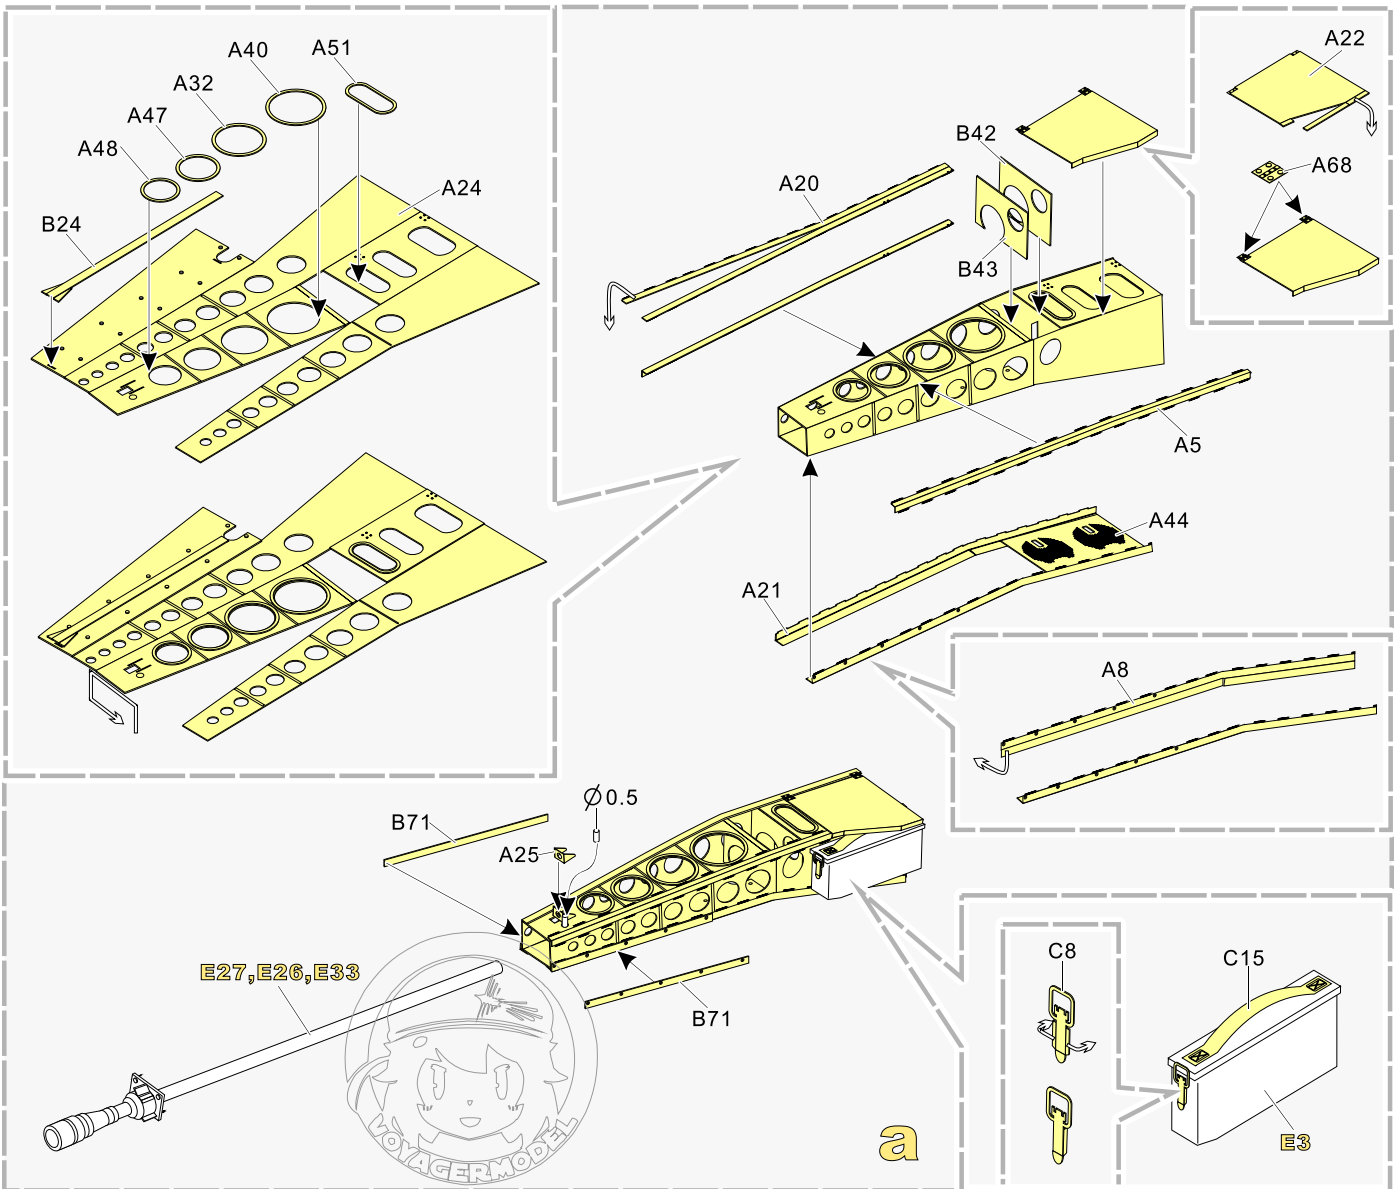

## 现代德国 美洲狮 步兵战车改造件

[For HOBBYBOSS 83899]

■ 推荐使用工具 RECOMMENDED TOOLS

-   
 安装  
install
-   
 折叠  
bend
- A1**  
 改造件零件编号  
PE/resin part number
- B12**  
 原零件编号  
kit part number
- C22**  
 被替换的原零件编号  
replaced kit part number
-   
 另一侧相同制作  
repeat on opposite side
-   
 切除  
remove
-   
 打磨  
grind off
-   
 弧度卷曲  
radial bending
-   
 制作若干组  
multiple assembly
-   
 选择安装  
alternative
-   
 钻孔  
drill
-   
 注意  
caution

  
 用尖端在凹槽处冲压  
use penpoint to press on the dent

蚀刻片零件内朝面向上  
Put the part upside down  
 用笔尖在凹槽处刺  
Use penpoint to press on the dent

1/35 MILITARY MINIATURE VEHICLE UPGRADE SERIES PE35968

1/35 MILITARY MINIATURE VEHICLE UPGRADE SERIES PE35968