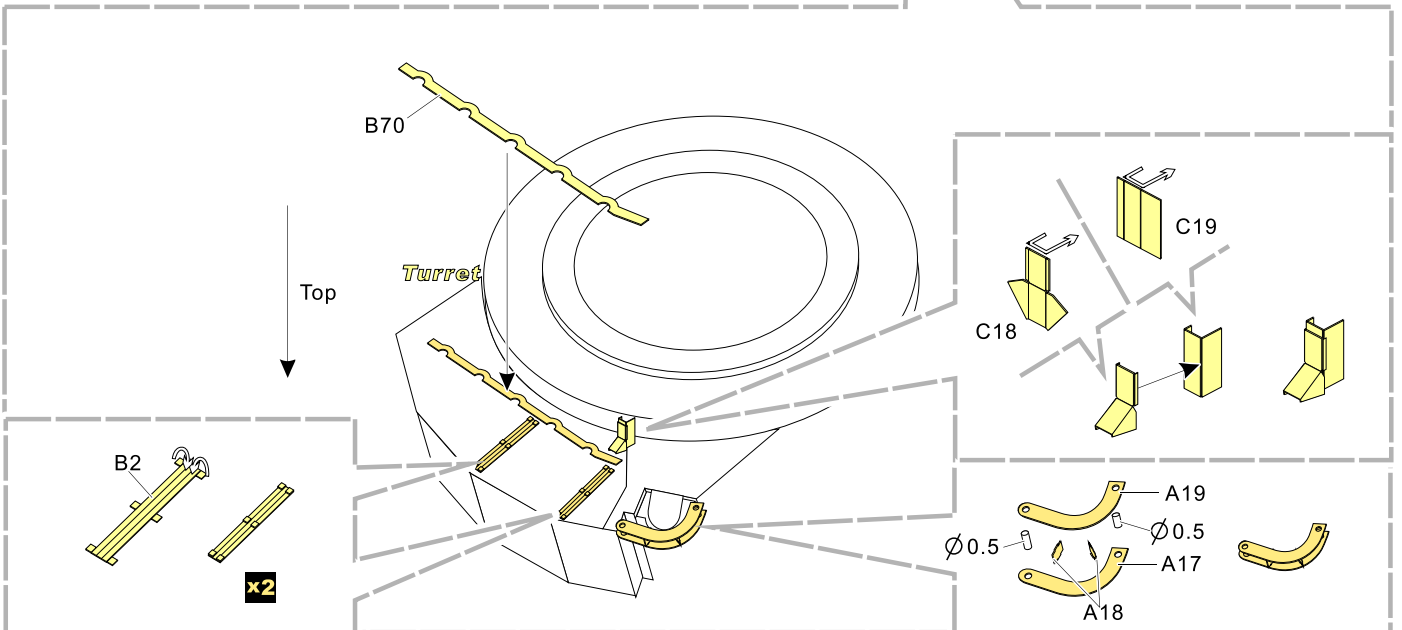

## 现代德国 美洲狮 步兵战车改造件

[For HOBBYBOSS 83899]

■ 推荐使用工具 RECOMMENDED TOOLS

-   
 安装  
install
-   
 折叠  
bend
- A1**  
 改造件零件编号  
PE/resin part number
- B12**  
 原零件编号  
kit part number
- C22**  
 被替换的原零件编号  
replaced kit part number
-   
 另一侧相同制作  
repeat on opposite side
-   
 切除  
remove
-   
 打磨  
grind off
-   
 弧度卷曲  
radial bending
-   
 制作若干组  
multiple assembly
-   
 选择安装  
alternative
-   
 钻孔  
drill
-   
 注意  
caution

  
 用尖端在凹槽处冲压  
use penpoint to press on the dent

蚀刻片零件内朝面向上  
Put the part upside down  
 用笔尖在凹槽处刺  
Use penpoint to press on the dent

1/35 MILITARY MINIATURE VEHICLE UPGRADE SERIES PE35968

1/35 MILITARY MINIATURE VEHICLE UPGRADE SERIES PE35968