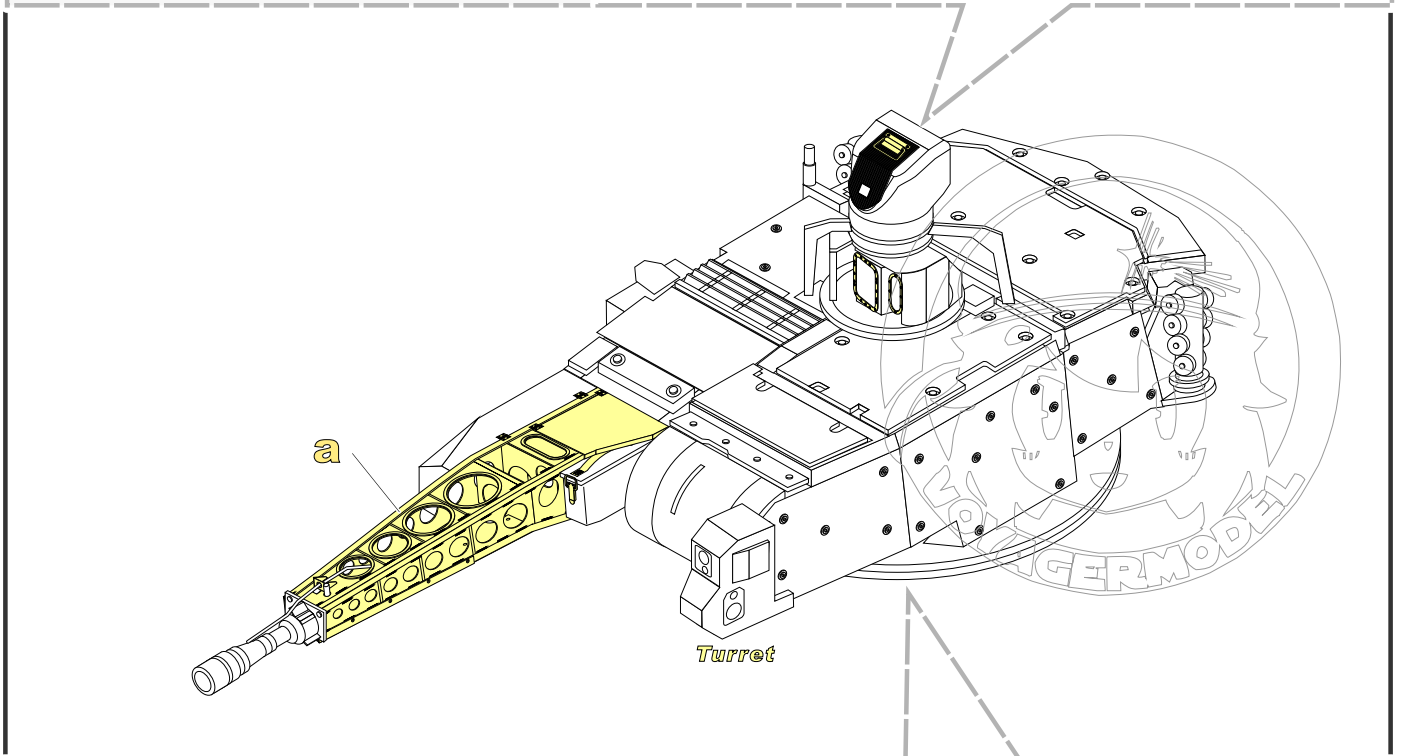

1/35 MILITARY MINIATURE VEHICLE UPGRADE SERIES PE35968