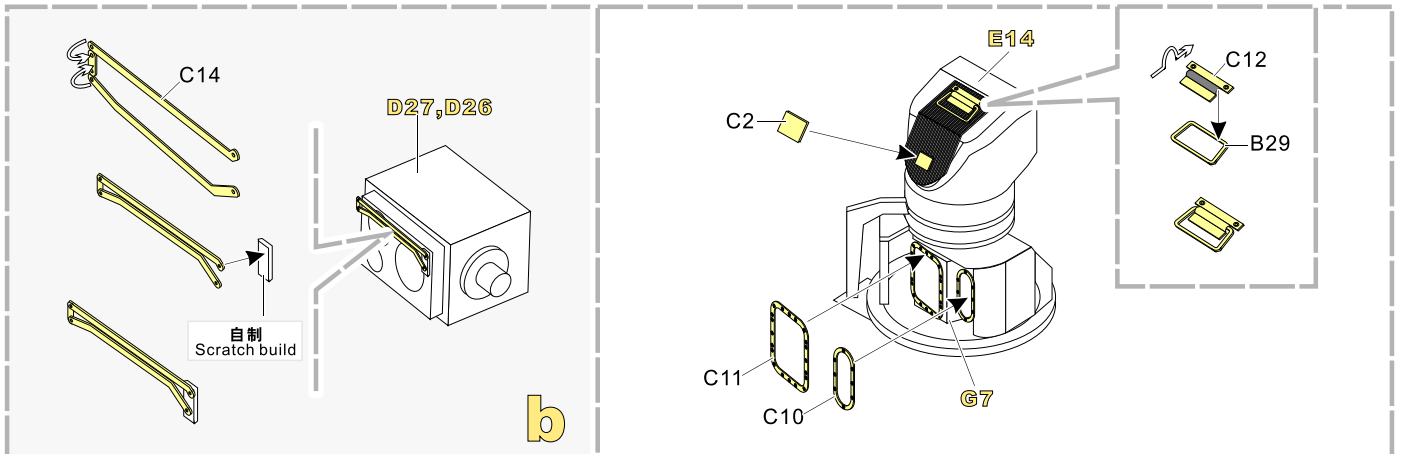

## 现代德国 美洲狮 步兵战车改造件

[For HOBBYBOSS 83899]

■ 推荐使用工具 RECOMMENDED TOOLS

-   
 安装  
install
-   
 折叠  
bend
- A1**  
 改造件零件编号  
PE/resin part number
- B12**  
 原零件编号  
kit part number
- C22**  
 被替换的原零件编号  
replaced kit part number
-   
 另一侧相同制作  
repeat on opposite side
-   
 切除  
remove
-   
 打磨  
grind off
-   
 弧度卷曲  
radial bending
-   
 制作若干组  
multiple assembly
-   
 选择安装  
alternative
-   
 钻孔  
drill
-   
 注意  
caution

  
 用尖端在凹槽处冲压  
use penpoint to press on the dent

蚀刻片零件内朝面向上  
Put the part upside down  
 用笔尖在凹槽处刺  
Use penpoint to press on the dent

1/35 MILITARY MINIATURE VEHICLE UPGRADE SERIES PE35968

1/35 MILITARY MINIATURE VEHICLE UPGRADE SERIES PE35968