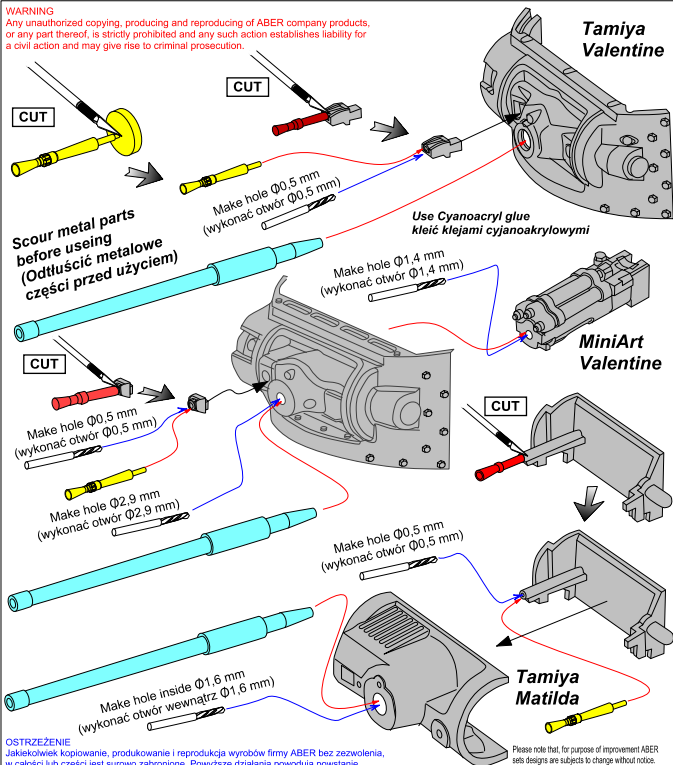

Late barrels for British infantry tanks Valentine Mk.II to VII or Matilda Mk.III/IV

-40mm 2pdr. ROQF Mk.X x 1 pcs.

-7,92 mm Besa x 1 pcs.

Zestaw późnych luf do czołgu Valentine lub Matilda II
1/35 scale update, for Tamiya, MiniArt models

ABER® 35 L-227

WWW.ABER.NET.PL

Made in Poland © 2017

WARNING

OSTRZEŻENIE