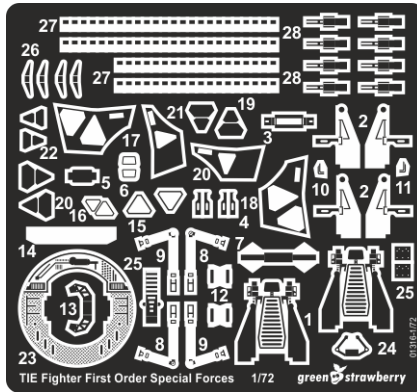

# First order Special Forces TIE Fighter

Tento výrobek obsahuje kovové detaily pro úpravu a vylepšení plastického modelu. Pro přesnou aplikaci kovových dílů může být zapotřebí přizpůsobit díly upravovaného modelu.

greenstrawberry

kit part C12

kit part A6

kit part A6

12

kit part C18

13

kit part A4

12

kit part A4

16

kit part C1

15