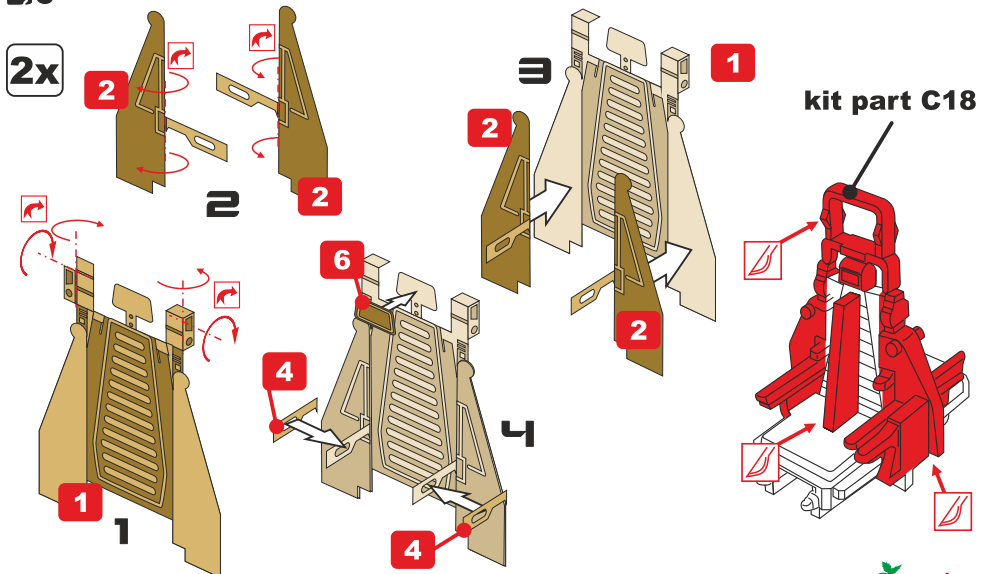

WARNING!

This set contains small and sharp parts. Work carefully in a ventilated and well-lit room. Safety glasses are recommended. This product is not suitable for children 14 years or younger.

- **remove odstranit**
- **option volba**
- **opposite side protější strana**
- **bend ohnout**
- **drill vrtat**
- **grind brousit**
- **fill vytmelit**
- **PE part kovový díl**
- **resin part resinový díl**
- **decals part obtiskový díl**
- **mask part maska díl**

greenstrawberry