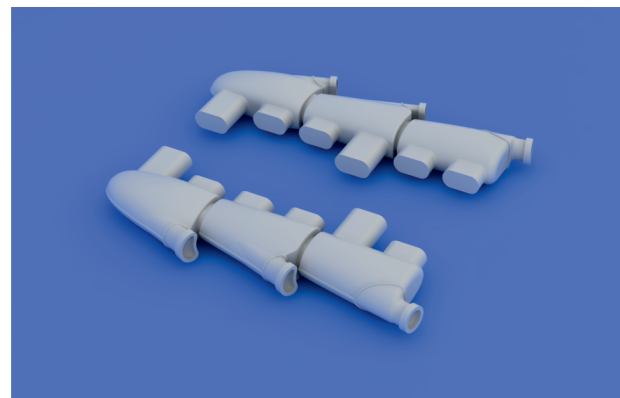

GSI Creos (GUNZE)		Mr.METAL COLOR	
AQUEOUS	Mr.COLOR	MC214	DARK IRON

This product contains metal and resin detail parts for upgrading scale plastic models. When selecting this set make sure that it is for the kit mentioned in product name as these sets are made specifically for that kit. When upgrading the model some cutting or corrections may be necessary for parts to fit accurately. **WARNING!** This set contains small and sharp parts. Work carefully in a ventilated and well-lit room. Safety glasses are recommended. This product is not suitable for children below 14 years of age.

Tento výrobek obsahuje leptané a odlévané detaily pro úpravu a vylepšení plastického modelu. Při výběru sady kovových detailů zkontrolujte, zda je určena pro model, který chcete upravit. Model, pro který je sada určena, je uveden u názvu výrobku. Pro přesnou aplikaci kovových a odlévaných dílů může být zapotřebí upravit díly upravovaného modelu. **POZOR!** Sada obsahuje malé ostré díly. Pracujte ve větrané a dobře osvětlené místnosti. Doporučujeme použití ochranných brýlí. Tento výrobek není vhodný pro děti mladší 14 let.

eduard

435 21 Obrnice 170
Czech Republic

www.eduard.com

BRASSIN

BRASSIN

eduard

BEST ~~BRASS~~ RESIN AROUND!

- | | |
|---|---|
|  REMOVE
ODSTRANIT |  BEND
OHNOUT |
|  GRIND
OBROUSIT |  OPTION
VOLBA |
|  DRILL HOLE
VRTAT OTVOR |  REPLACE
NAHRADIT |
|  SYMMETRICAL ASSEMBLY
SYMETRICKÁ MONTÁŽ | |
|  SCRIBE THE PANEL AND HOLES
RYTÍ | |
|  REVERSE SIDE
OTOČIT | |