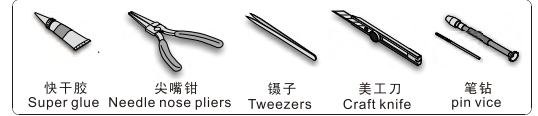

1/35 MILITARY MINIATURE VEHICLE UPGRADE SERIES VBS0161

Modern Australian ASLAV_25 turret weapon set

现代澳大利亚ASLAV-25炮塔武器组

[For GP]

■ 推荐使用工具 RECOMMENDED TOOLS

- ↑ 安装 install
- ↶ 折叠 bend
- A1** 改造件零件编号 PE/resin part number
- B12** 原零件编号 kit part number
- C22** 被替换的原零件编号 replaced kit part number
- ◀▶ 另一侧相同制作 repeat on opposite side