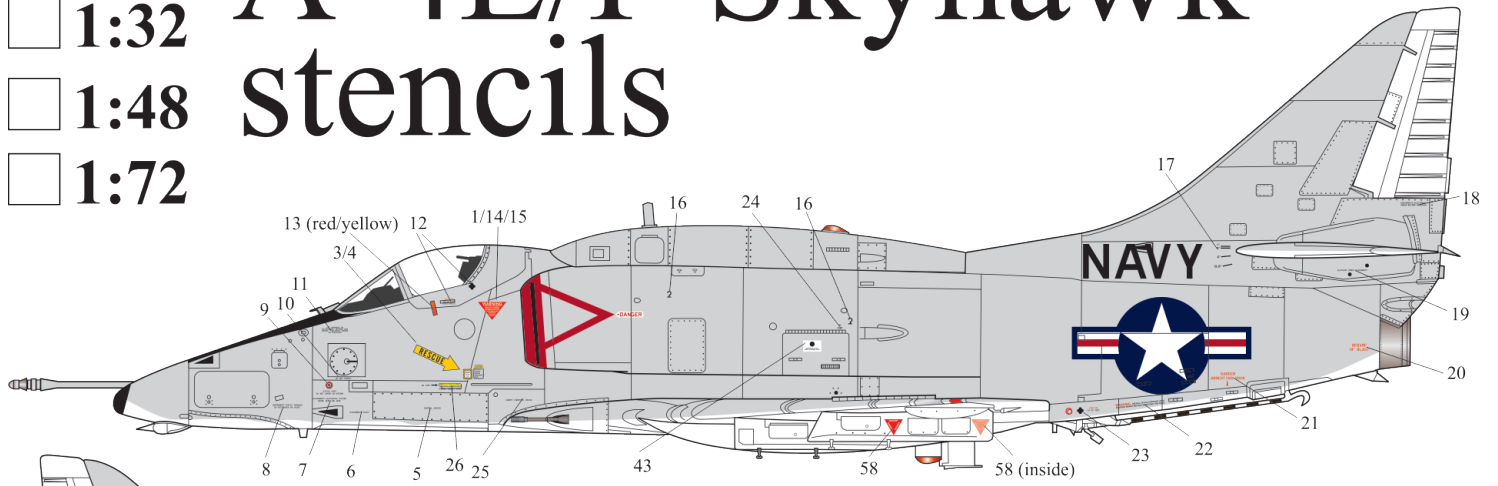

- 1:24
- 1:32
- 1:48
- 1:72

# A-4E/F Skyhawk stencils

Right landing flap inside