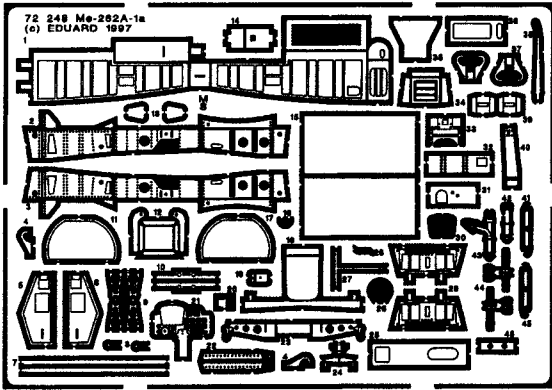

# Messerschmitt Me 262 A-1a

1/72 scale detail set for REVELL kit

72 248

-  OPPOSITE SIDE
-  REMOVE
-  BEND
-  REPLACE
-  GRIND

## INSTRUMENT PANEL