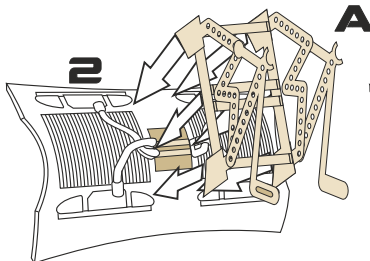

WARNING!

This set contains small and sharp parts. Work carefully in ventilated and well-lit room. Safety glasses are recommended. This product is not suitable for children 14 years or younger.

- **remove odstranit**
- **option volba**
- **opposite side protější strana**
- **bend ohnout**
- **drill vrtat**
- **grind brousit**
- **fill vytmelit**
- **PE part kovový díl**
- **resin part resinový díl**
- **decals part obtiskový díl**
- **mask part maska díl**

greenstrawberry