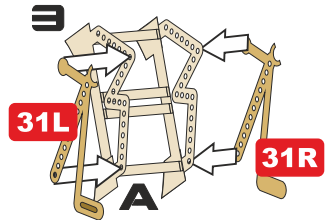

WARNING!

This set contains small and sharp parts. Work carefully in ventilated and well-lit room. Safety glasses are recommended. This product is not suitable for children 14 years or younger.

- **remove odstranit**
- **option volba**
- **opposite side protější strana**
- **bend ohnout**
- **drill vrtat**
- **grind brousit**
- **fill vytmelit**
- **PE part kovový díl**
- **resin part resinový díl**
- **decals part obtiskový díl**
- **mask part maska díl**

greenstrawberry