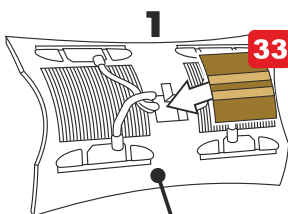

WARNING!

This set contains small and sharp parts. Work carefully in ventilated and well-lit room. Safety glasses are recommended. This product is not suitable for children 14 years or younger.

- **remove odstranit**
- **option volba**
- **opposite side protější strana**
- **bend ohnout**
- **drill vrtat**
- **grind brousit**
- **fill vytmelit**
- **PE part kovový díl**
- **resin part resinový díl**
- **decals part obtiskový díl**
- **mask part maska díl**

greenstrawberry