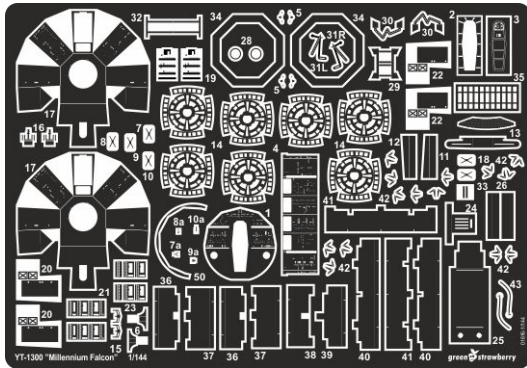

YT-1300 "Millennium Falcon"

sticker

Tento výrobek obsahuje kovové detaily pro úpravu a vylepšení plastového modelu. Pro přesnou aplikaci kovových dílů může být zapotřebí přizpůsobit díly upravovaného modelu.