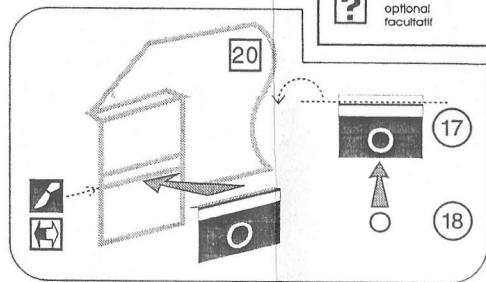

EXTRATECH 2000

LEOPARD 1A5

REVELL

-  all EXTRATECH
EXTRATECH parts
pièces EXTRATECH
-  all stavobnice
kit parts
pièces du kit
-  Přehnout
To bend
Plier
-  Odřít
Remove
Détacher
-  symetrická montáž
symmetrical assembly
montage symétrique
-  volba
optional
facultatif