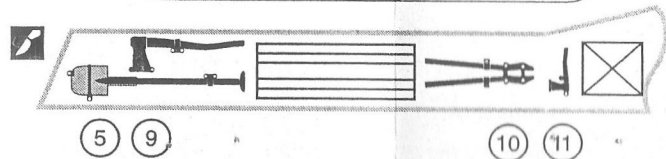

EXTRATECH 2000

LEOPARD 1A5

REVELL

-  all EXTRATECH
EXTRATECH parts
pièces EXTRATECH
-  all stavobnice
kit parts
pièces du kit
-  Přehnout
To bend
Plier
-  Odřít
Remove
Détacher
-  symetrická montáž
symmetrical assembly
montage symétrique
-  volba
optional
facultatif