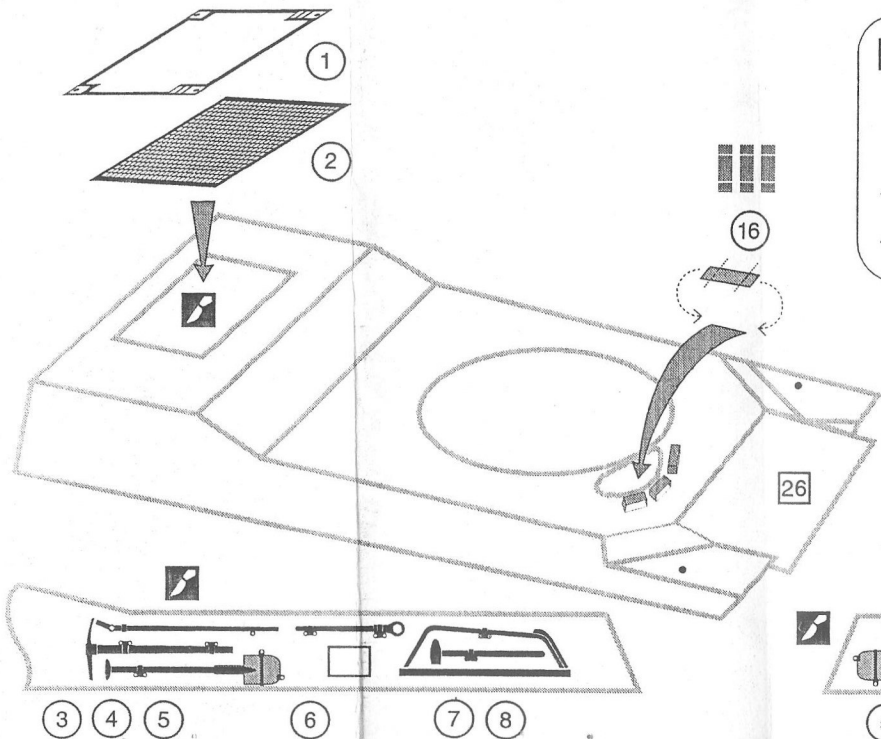

EXTRATECH 2000

LEOPARD 1A5

REVELL

-  all EXTRATECH
EXTRATECH parts
pièces EXTRATECH
-  all stavobnice
kit parts
pièces du kit
-  Přehnout
To bend
Plier
-  Odřít
Remove
Détacher
-  symetrická montáž
symmetrical assembly
montage symétrique
-  volba
optional
facultatif