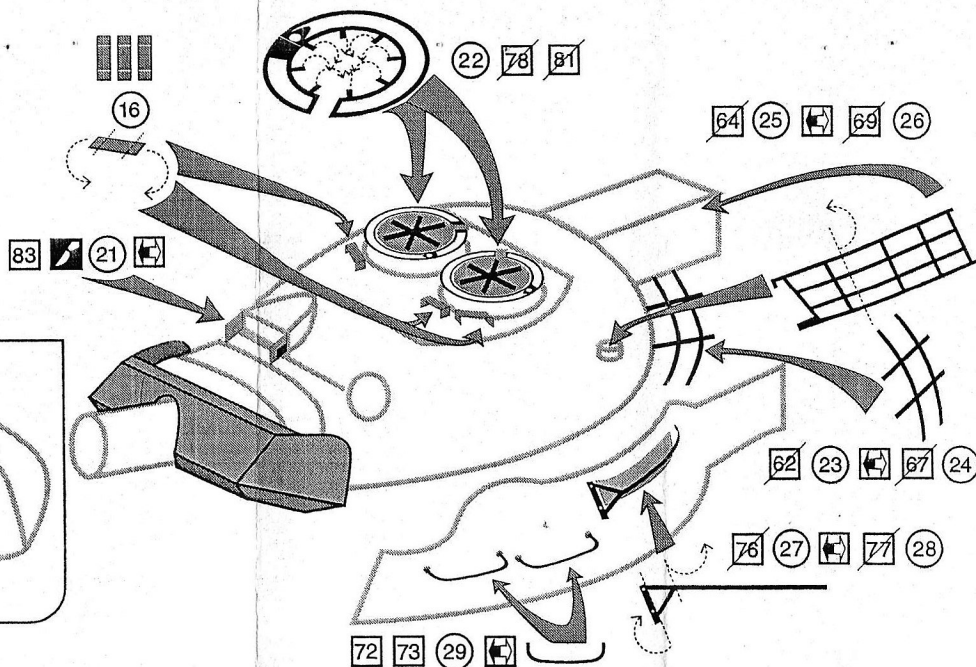

EXV72022

EXTRATECH 2000

Visit the Czech server Militaria for information about Czech-produced kits. All from roman legions to guided missiles wait for You on adress <http://militaria.internet.cz>

OTHER 1: 72 ETCHINGS

EXV 72001 Abrams M1A1
EXV 72002 ZIL 157
EXV 72003 Sherman M4A1
EXV 72004 Jagdpanther SdKFz.173
EXV 72005 Challenger

EXV 72006 Panther A/D/G
EXV 72007 T-80
EXV 72008 Sturmgeschutz IV
EXV 72009 Tiger I Ausf.E
EXV 72010 German WWII fire arms
EXV 72011 Tiger I Ausf.H
EXV 72013 British WWII fire arms

EXV 72014 American WWII fire arms
EXV 72015 SPz Marder I A3
EXV 72016 West block modern fire arms
EXV 72017 Leopard 2A5
EXV 72019 Russian WWII fire arms
EXV 72020 Barbed wire
EXV 72021 Leopard 2A4