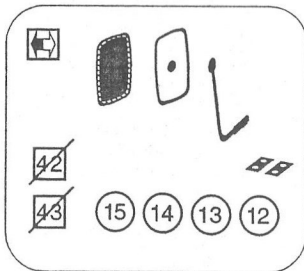

EXTRATECH 2000

LEOPARD 1A5

REVELL

-  all EXTRATECH
EXTRATECH parts
pièces EXTRATECH
-  all stavobnice
kit parts
pièces du kit
-  Přehnout
To bend
Plier
-  Odřít
Remove
Détacher
-  symetrická montáž
symmetrical assembly
montage symétrique
-  volba
optional
facultatif