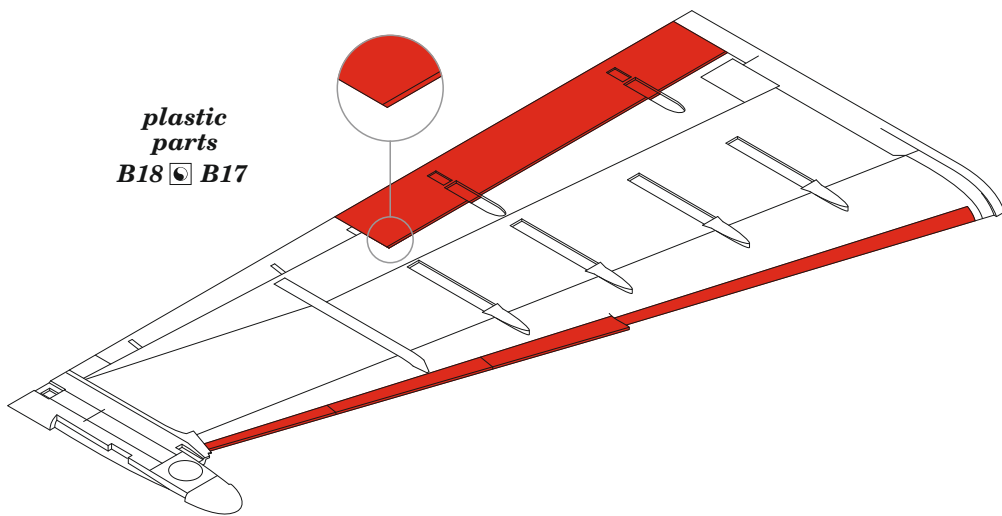

# Su-25 flaps & slats

for Zvezda kit - pro stavebnici Zvezda

1/48

**BEST ~~BRASS~~ RESIN AROUND!**

1

plastic parts  
B18 ☒ B17

plastic parts  
B3 ☒ B4

plastic parts  
B3, B18 ☒ B4, B17

plastic parts  
B3, B18 ☒ B4, B17

	REMOVE ODSTRANIT		BEND OHNOUIT		SYMMETRICAL ASSEMBLY SYMETRICKÁ MONTÁŽ
	GRIND OBROUSIT		OPTION VOLBA		SCRIBE THE PANEL AND HOLES RYTÍ
	DRILL HOLE VRTAT OTVOR		REPLACE NAHRADIT		REVERSE SIDE OTOČIT