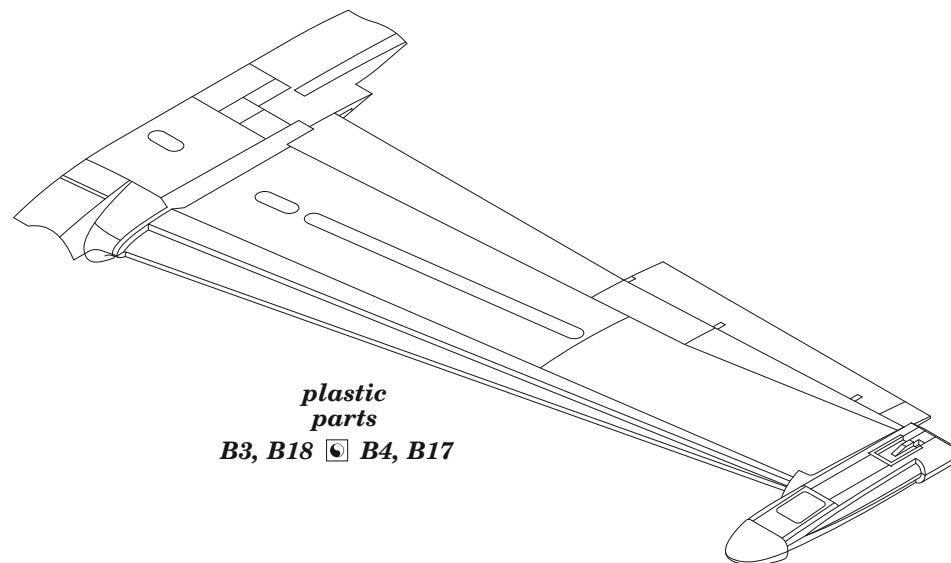

# Su-25 flaps & slats

for Zvezda kit - pro stavebnici Zvezda

1/48

**BEST ~~BRASS~~ RESIN AROUND!**

1

plastic parts  
B18 ☒ B17

plastic parts  
B3 ☒ B4

plastic parts  
B3, B18 ☒ B4, B17

plastic parts  
B3, B18 ☒ B4, B17

	REMOVE ODSTRANIT		BEND OHNOUIT		SYMMETRICAL ASSEMBLY SYMETRICKÁ MONTÁŽ
	GRIND OBROUSIT		OPTION VOLBA		SCRIBE THE PANEL AND HOLES RYTÍ
	DRILL HOLE VRTAT OTVOR		REPLACE NAHRADIT		REVERSE SIDE OTOČIT