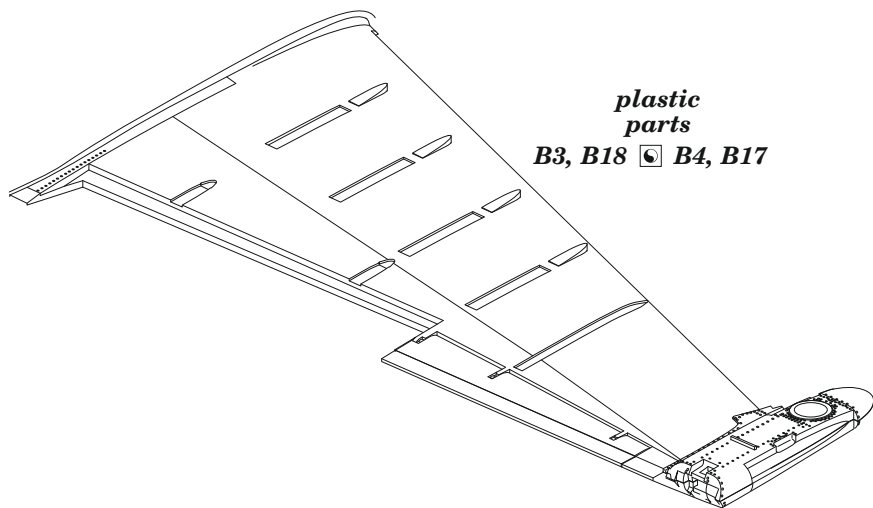

# Su-25 flaps & slats

for Zvezda kit - pro stavebnici Zvezda

1/48

**BEST ~~BRASS~~ RESIN AROUND!**

1

plastic parts  
B18 ☒ B17

plastic parts  
B3 ☒ B4

plastic parts  
B3, B18 ☒ B4, B17

plastic parts  
B3, B18 ☒ B4, B17

	REMOVE ODSTRANIT		BEND OHNOUIT		SYMMETRICAL ASSEMBLY SYMETRICKÁ MONTÁŽ
	GRIND OBROUSIT		OPTION VOLBA		SCRIBE THE PANEL AND HOLES RYTÍ
	DRILL HOLE VRTAT OTVOR		REPLACE NAHRADIT		REVERSE SIDE OTOČIT