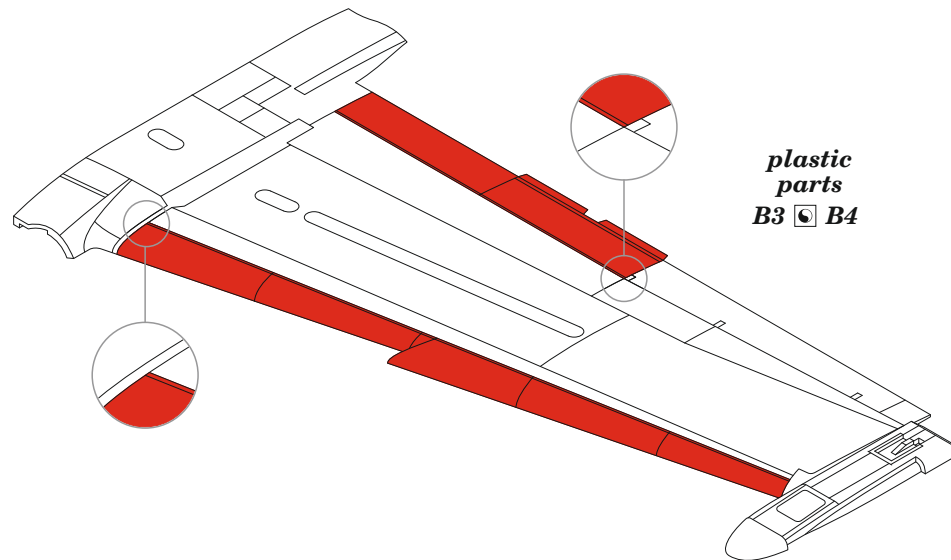

# Su-25 flaps & slats

for Zvezda kit - pro stavebnici Zvezda

1/48

**BEST ~~BRASS~~ RESIN AROUND!**

1

plastic parts  
B18 ☒ B17

plastic parts  
B3 ☒ B4

plastic parts  
B3, B18 ☒ B4, B17

plastic parts  
B3, B18 ☒ B4, B17

	REMOVE ODSTRANIT		BEND OHNOUIT		SYMMETRICAL ASSEMBLY SYMETRICKÁ MONTÁŽ
	GRIND OBROUSIT		OPTION VOLBA		SCRIBE THE PANEL AND HOLES RYTÍ
	DRILL HOLE VRTAT OTVOR		REPLACE NAHRADIT		REVERSE SIDE OTOČIT