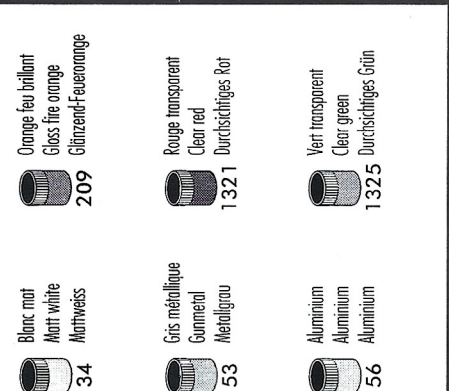

- Argent
  Silver
  Silber
- Rouge vif brillant
  Gloss bright red
  Glänzend-Hellrot
- Noir mat
  Matt black
  Mattschwarz
- Rouge brique mat
  Matt brick red
  Matt-Hellrot
- Noir de charbon satiné
  Satin cool black
  Seidenmatt-Kohlenschwarz
- Journe désert mat
  Matt desert yellow
  Matt-Wüstensand

- Blanc mat
  Matt white
  Mattweiss
- Gris métallique
  Gunmetal
  Metallgrau
- Aluminium
  Aluminium
  Aluminium
- Orange feu brillant
  Gloss fire orange
  Glänzend-Feuerorange
- Rouge transparent
  Clear red
  Durchsichtiges Rot
- Vert transparent
  Clear green
  Durchsichtiges Grün

- 70
- 85
- 93
- 209
- 1321
- 1325

- 11
- 19
- 33
- 34
- 53
- 56

- 7
- 8
- 10
- 11
- 12
- 1321
- 53

- 11
- 19
- 33
- 34
- 53
- 56