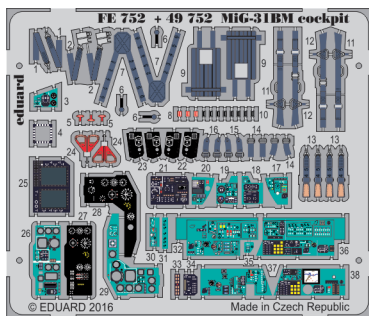

MiG-31BM cockpit

eduard

FE752

detail set for 1/48 AMK No.880033kit • sada detailů pro stavebnici 1/48 AMK No.88003

- APPLY EXPRESS MASK AND PAINT BEFORE GLUING
POUŽIT EXPRESS MASK NABARVIT PŘED SLEPENÍM
- SYMMETRICAL ASSEMBLY
SYMETRICKÁ MONTÁŽ
- REMOVE
ODSTRANIT
- GRIND
OBROUSIT
- COLORED ETCHED PARTS
LEPTANÉ BAREVNÉ DÍLY
- ETCHED PARTS
LEPTANÉ NEBAREVNÉ DÍLY
- ORIGINAL KIT PARTS
PŮVODNÍ DÍLY STAVEBNICE
- DRILL HOLE
VRTAT OTVOR
- BEND
OHNOUT
- OPTION
VOLBA
- REPLACE
NAHRADIT

ORIGINAL KIT PARTS
PŮVODNÍ DÍLY STAVEBNICE

PHOTO-ETCHED PARTS
LEPTANÉ DÍLY

PARTS TO BE REMOVED
DÍLY K ODSTRANĚNÍ

FILL
TMELIT

Common for both seats