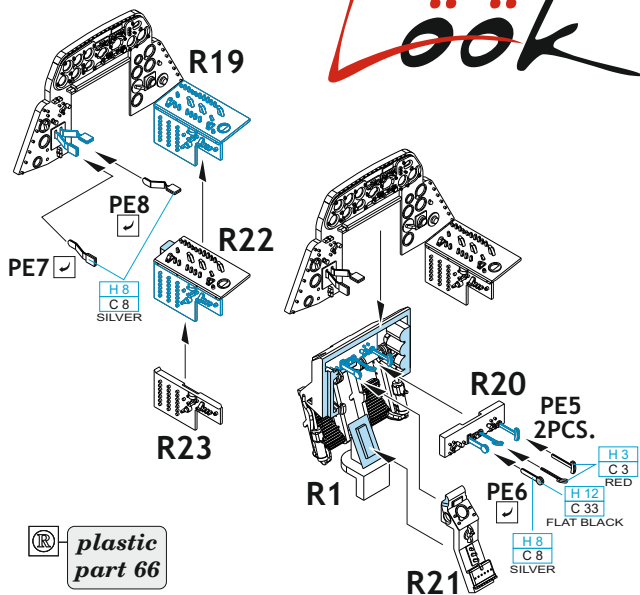

Tento výrobek obsahuje resinové a leptané kovové díly pro úpravu a vylepšení plastického modelu. Při výběru sady kovových detailů zkontrolujte, zda je určena pro model, který chcete upravit. Model, pro který je sada určena, je uveden na titulním štítku.
POZOR! Sada obsahuje malé a ostré díly. Pracujte ve větrané a dobře osvětlené místnosti. Doporučujeme použití ochranných brýlí. Výrobek není hračkou.

R1

R19

R20

R21

R22

R23

Item #		Scale Recommended
644253	TBM-3	1/48
		Academy

eduard

- BEND
OHNOUT
- SYMMETRICAL ASSEMBLY
SYMETRICKÁ MONTÁŽ
- GLUE
PRILEPIT
- REVERSE SIDE
OTOČIT