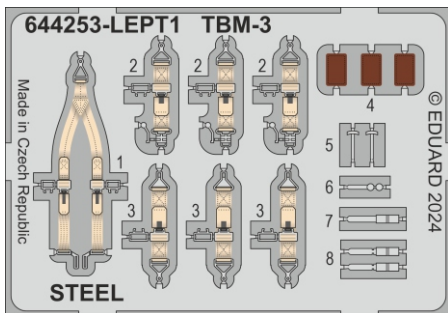

R1

R19

R20

R21

R22

R23

Item #		Scale Recommended
644253	TBM-3	1/48
		Academy

eduard

- BEND
OHNOUT
- SYMMETRICAL ASSEMBLY
SYMETRICKÁ MONTÁŽ
- GLUE
PRILEPIT
- REVERSE SIDE
OTOČIT