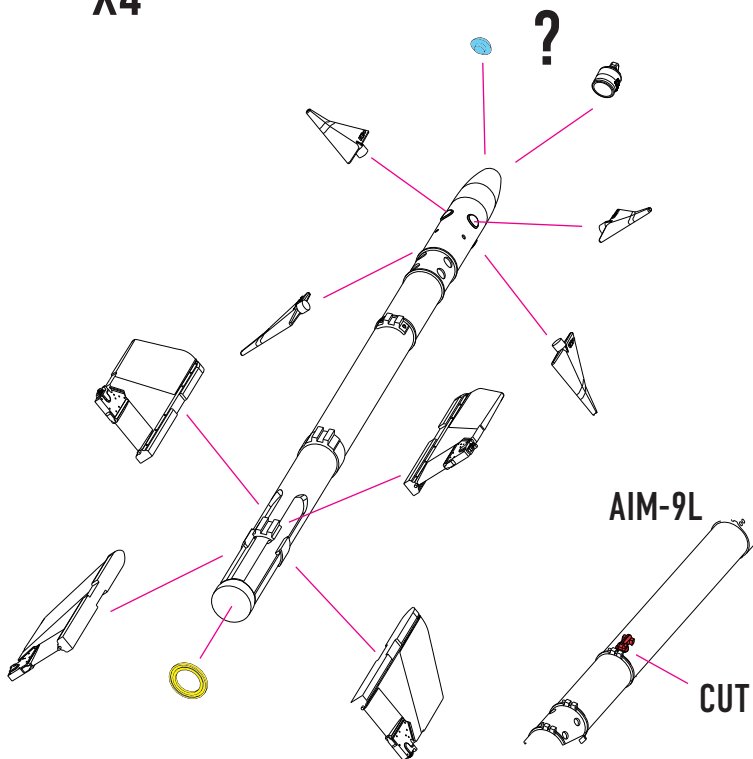

X4

AIM-9L

CUT