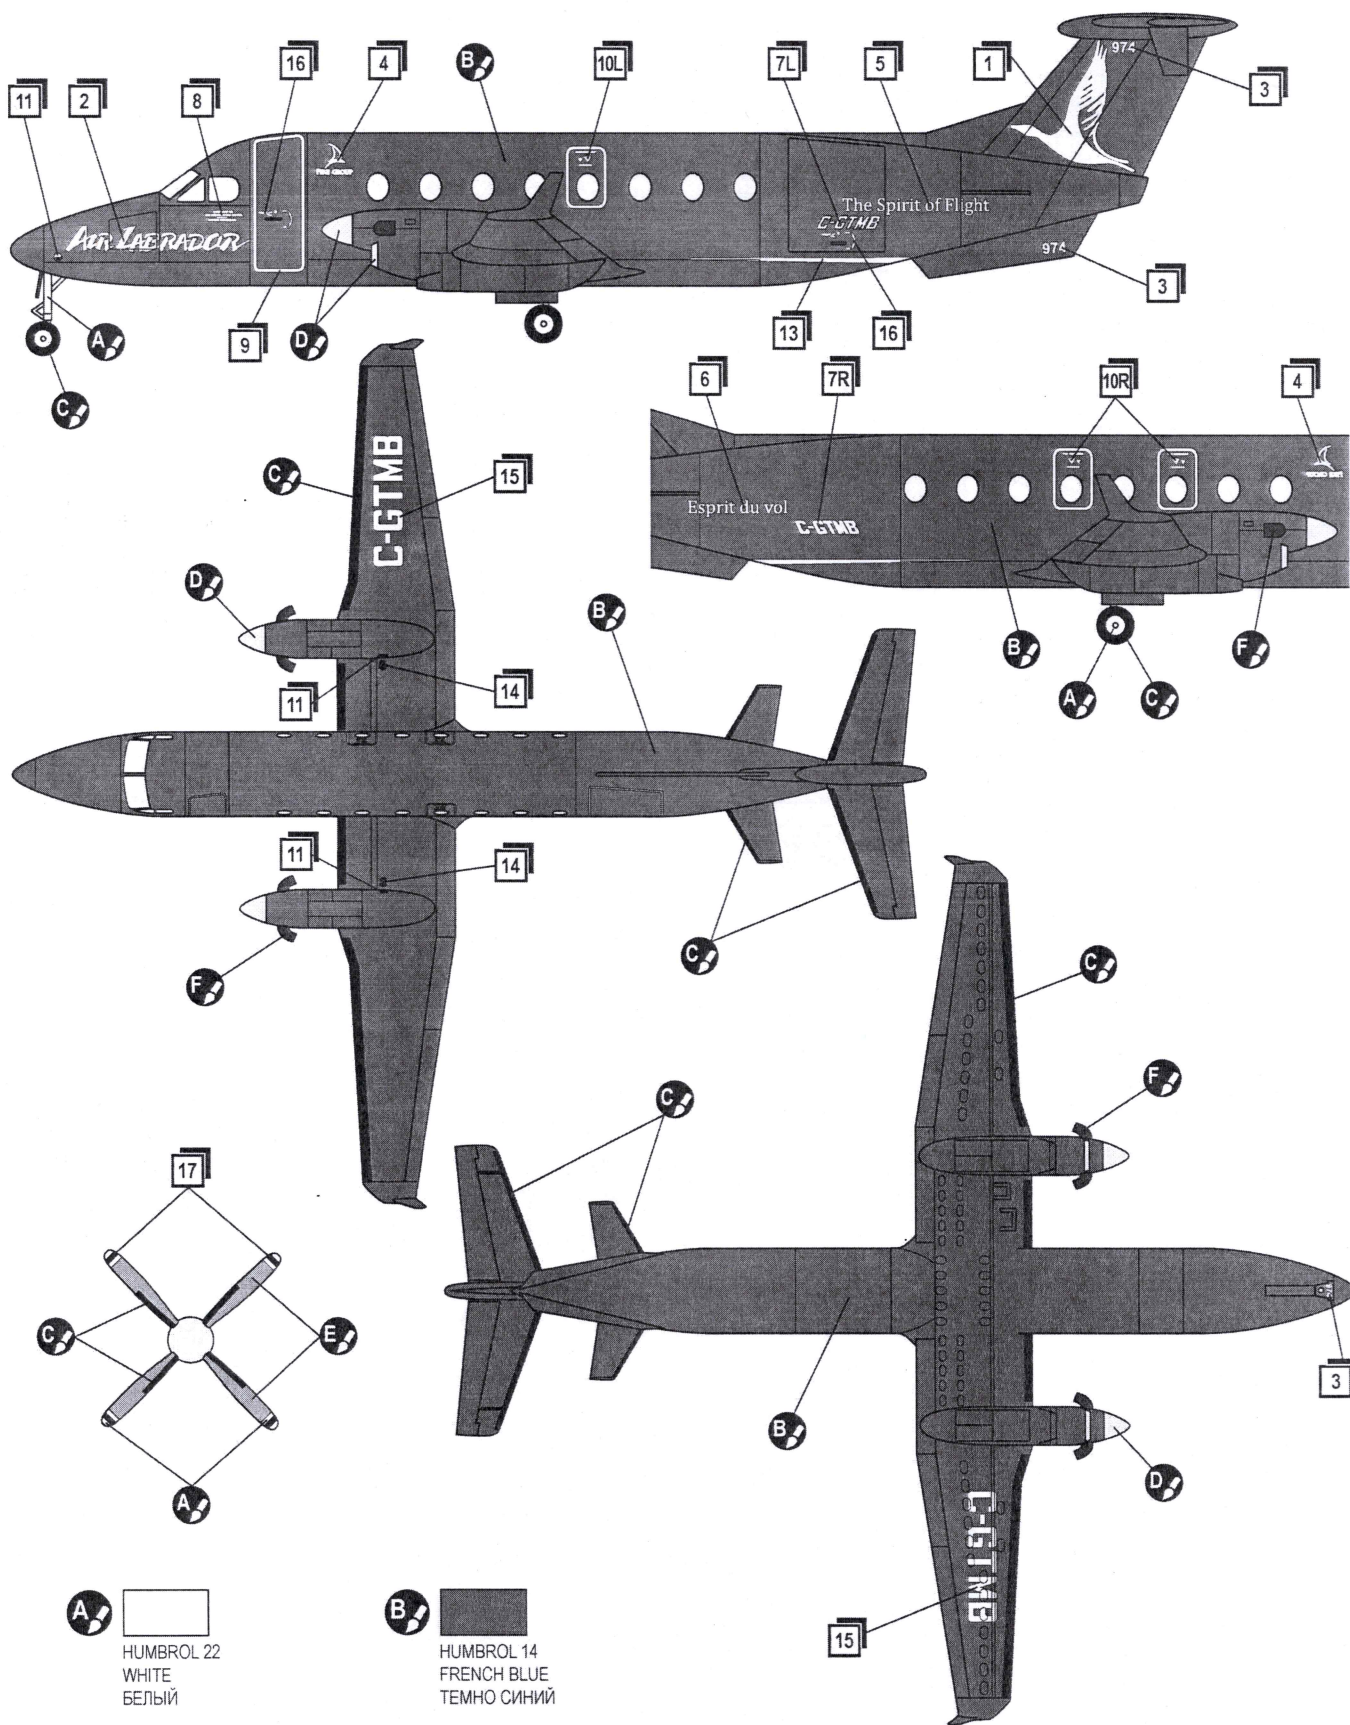

PLASTIC MODEL KITS  
LIMITED EDITION  
CAT.NO.72311

SPAN : 245 mm  
LENGTH : 245 mm  
PARTS : 163 pieces  
**SCALE:1/72**

 The Beechcraft 1900 is an American turboprop aircraft produced by the Beechcraft Corporation and developed from the previous model of the Super King Air family. The prototype first flew on September 3, 1982. The aircraft was certified and entered service in 1985. Serial manufacturing lasted until 2002. Overall, 695 aircrafts in different modifications including freight versions were manufactured.

 Американский турбовинтовой самолет Beechcraft 1900 разработан компанией Beechcraft на основе предыдущей модели Super King Air. Первый полет прототипа выполнен 3 сентября 1982. Самолет прошел сертификацию и поступил в эксплуатацию в 1985 году. Серийное производство продолжалось до 2002 года. Всего выпущено 695 самолетов в нескольких модификациях, в том числе и грузовые варианты.

**8** **47** **48** **71** **75** **76** **79** 2x **P1** **7**

9 2x 46 53 56 57 62 63 2x 64 65 71 72 74 80 81 83 P2 P3 P4 P5 8

10 2x 6 4x 10 2x 13 2x 14 2x 17 24 2x 29 30 31 2x 32 4x 33 34 35 2x 36 90 91 9

Beechcraft 1900D

**A** HUMBROL 22  
WHITE  
БЕЛЫЙ

**B** HUMBROL 14  
FRENCH BLUE  
ТЕМНО СИНИЙ

**C** HUMBROL 33  
BLACK  
ЧЕРНЫЙ

**D** HUMBROL 27002  
POLISHED ALUMINIUM  
ПОЛИР. АЛЮМИНИЙ

**E** HUMBROL 145  
MEDIUM GREY  
СРЕДНЕ-СЕРЫЙ