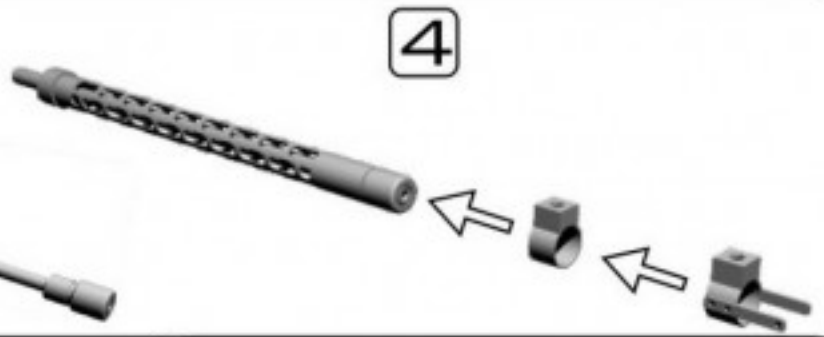

1:32
 AIR MASTER SERIES
 AM-32-028

ARADO AR 196
 ARMAMENT SET - MG15, MG17
 BARRELS & ETCHED SIGHTS

AR196 - LUFY KM-ÓW MG15 ORAZ MG17

SET INCLUDES
 ZESTAW ZAWIERA

ASSEMBLY INSTRUCTION
 INSTRUKCJA SKŁADANIA

MG 15

GENERAL VIEW
 WIDOK OGÓLNY

MG 17

PUT THE BARREL
 INTO THE COOLING JACKET
 WŚUŃ LUFĘ W PŁASZCZ CHŁODNICY

WWW.MASTER-MODEL.PL
 ©COPYRIGHT 2011, MASTER - PIOTR CZERKASOW
 DESIGNED AND PRODUCED IN POLAND