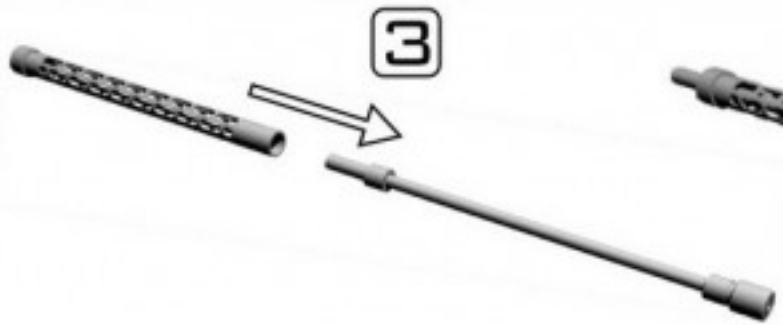

1:32
 AIR MASTER SERIES
 AM-32-028

ARADO AR 196
 ARMAMENT SET - MG15, MG17
 BARRELS & ETCHED SIGHTS

AR196 - LUFY KM-ÓW MG15 ORAZ MG17

SET INCLUDES
 ZESTAW ZAWIERA

ASSEMBLY INSTRUCTION
 INSTRUKCJA SKŁADANIA

MG 15

GENERAL VIEW
 WIDOK OGÓLNY

MG 17

PUT THE BARREL
 INTO THE COOLING JACKET
 WŚUŃ LUFĘ W PŁASZCZ CHŁODNICY

WWW.MASTER-MODEL.PL
 ©COPYRIGHT 2011, MASTER - PIOTR CZERKASOW
 DESIGNED AND PRODUCED IN POLAND