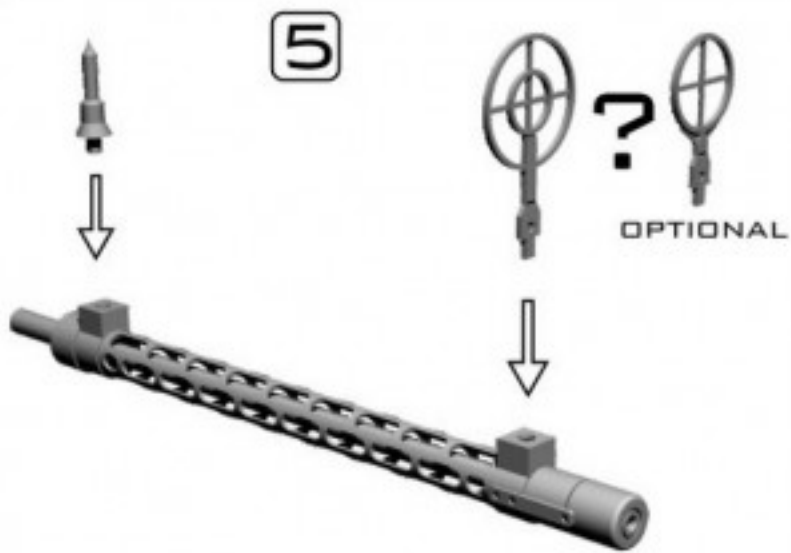

1:32
 AIR MASTER SERIES
 AM-32-028

ARADO AR 196
 ARMAMENT SET - MG15, MG17
 BARRELS & ETCHED SIGHTS

AR196 - LUFY KM-ÓW MG15 ORAZ MG17

SET INCLUDES
 ZESTAW ZAWIERA

ASSEMBLY INSTRUCTION
 INSTRUKCJA SKŁADANIA

MG 15

GENERAL VIEW
 WIDOK OGÓLNY

MG 17

PUT THE BARREL
 INTO THE COOLING JACKET
 WŚUŃ LUFĘ W PŁASZCZ CHŁODNICY

WWW.MASTER-MODEL.PL
 ©COPYRIGHT 2011, MASTER - PIOTR CZERKASOW
 DESIGNED AND PRODUCED IN POLAND