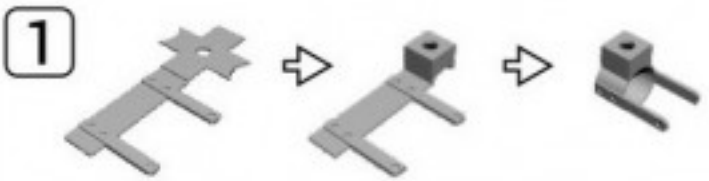

1:32
 AIR MASTER SERIES
 AM-32-028

ARADO AR 196
 ARMAMENT SET - MG15, MG17
 BARRELS & ETCHED SIGHTS

AR196 - LUFY KM-ÓW MG15 ORAZ MG17

SET INCLUDES
 ZESTAW ZAWIERA

ASSEMBLY INSTRUCTION
 INSTRUKCJA SKŁADANIA

MG 15

GENERAL VIEW
 WIDOK OGÓLNY

MG 17

PUT THE BARREL
 INTO THE COOLING JACKET
 WŚUŃ LUFĘ W PŁASZCZ CHŁODNICY

WWW.MASTER-MODEL.PL
 ©COPYRIGHT 2011, MASTER - PIOTR CZERKASOW
 DESIGNED AND PRODUCED IN POLAND