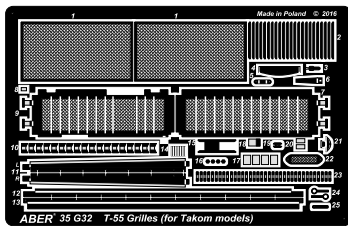

Grilles for Russian Tank T-55AM also for T-55AMV

Siatki do radzieckiego średniego czołgu T-55AM i T-55AMV

1/35 scale update for Takom model

ABER® 35 G32

WWW.ABER.NET.PL

Made in Poland © 2016