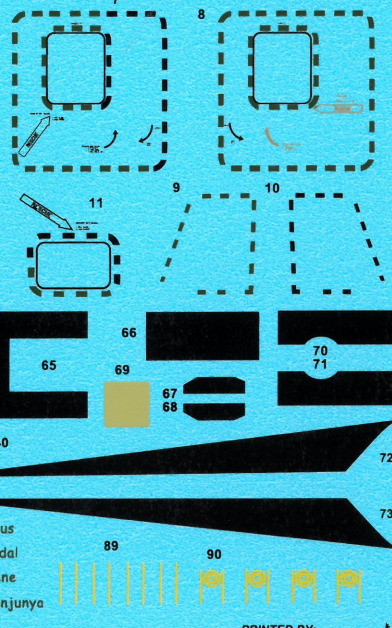

# Australian Army & Navy MRH-90 Taipan

Data placement sheet

001 010 010 020 020 030 030 040 040  
 002 011 011 021 021 031 031 041 041  
 003 012 012 022 022 032 032 042 042  
 004 013 013 023 023 033 033 043 043  
 005 014 014 024 024 034 034 044 044  
 006 015 015 025 025 035 035 045 045  
 007 016 016 026 026 036 036 046 046  
 008 017 017 027 027 037 037

009 018 018 028 028 038 038  
 001 019 019 029 029 039 039

3 ARMY NAVY 5 ARMY NAVY  
 4 ARMY NAVY

002 A40-001 A40-010 A40-020 A40-030 A40-040  
 A40-001 A40-010 A40-020 A40-030 A40-040  
 003 A40-002 A40-011 A40-021 A40-031 A40-041  
 A40-002 A40-011 A40-021 A40-031 A40-041  
 004 A40-003 A40-012 A40-022 A40-032 A40-042  
 A40-003 A40-012 A40-022 A40-032 A40-042  
 005 A40-004 A40-013 A40-023 A40-033 A40-043  
 A40-004 A40-013 A40-023 A40-033 A40-043  
 006 A40-005 A40-014 A40-024 A40-034 A40-044  
 A40-005 A40-014 A40-024 A40-034 A40-044  
 007 A40-006 A40-015 A40-025 A40-035 A40-045  
 A40-006 A40-015 A40-025 A40-035 A40-045  
 008 A40-007 A40-016 A40-026 A40-036 A40-046  
 A40-007 A40-016 A40-026 A40-036 A40-046  
 009 A40-008 A40-017 A40-027 A40-037 A40-047  
 A40-008 A40-017 A40-027 A40-037 A40-047  
 A40-009 A40-018 A40-028 A40-038 A40-048  
 A40-009 A40-018 A40-028 A40-038 A40-048

A40-039 A40-039 010 020 030 040  
 001 011 021 031 041  
 002 012 022 032 042  
 003 013 023 033 043  
 004 014 024 034 044  
 005 015 025 035 045  
 006 016 026 036 046  
 007 017 027 037  
 008 018 028 038  
 009 019 029 039

15 16  
 24 17 19 21 22 12 13 14 13 93  
 25 18 20 23 34 75 36 37 38 41 42 43 44  
 57 58 28 29 29a 27 39a 39 45 46 47 48a  
 59 60 49 50 30 31 84 85 48  
 61 63 51 53 32 33 85 48  
 64 52 54 47 48  
 76 79 77 79a 83 87 74  
 78 80 81 86 88