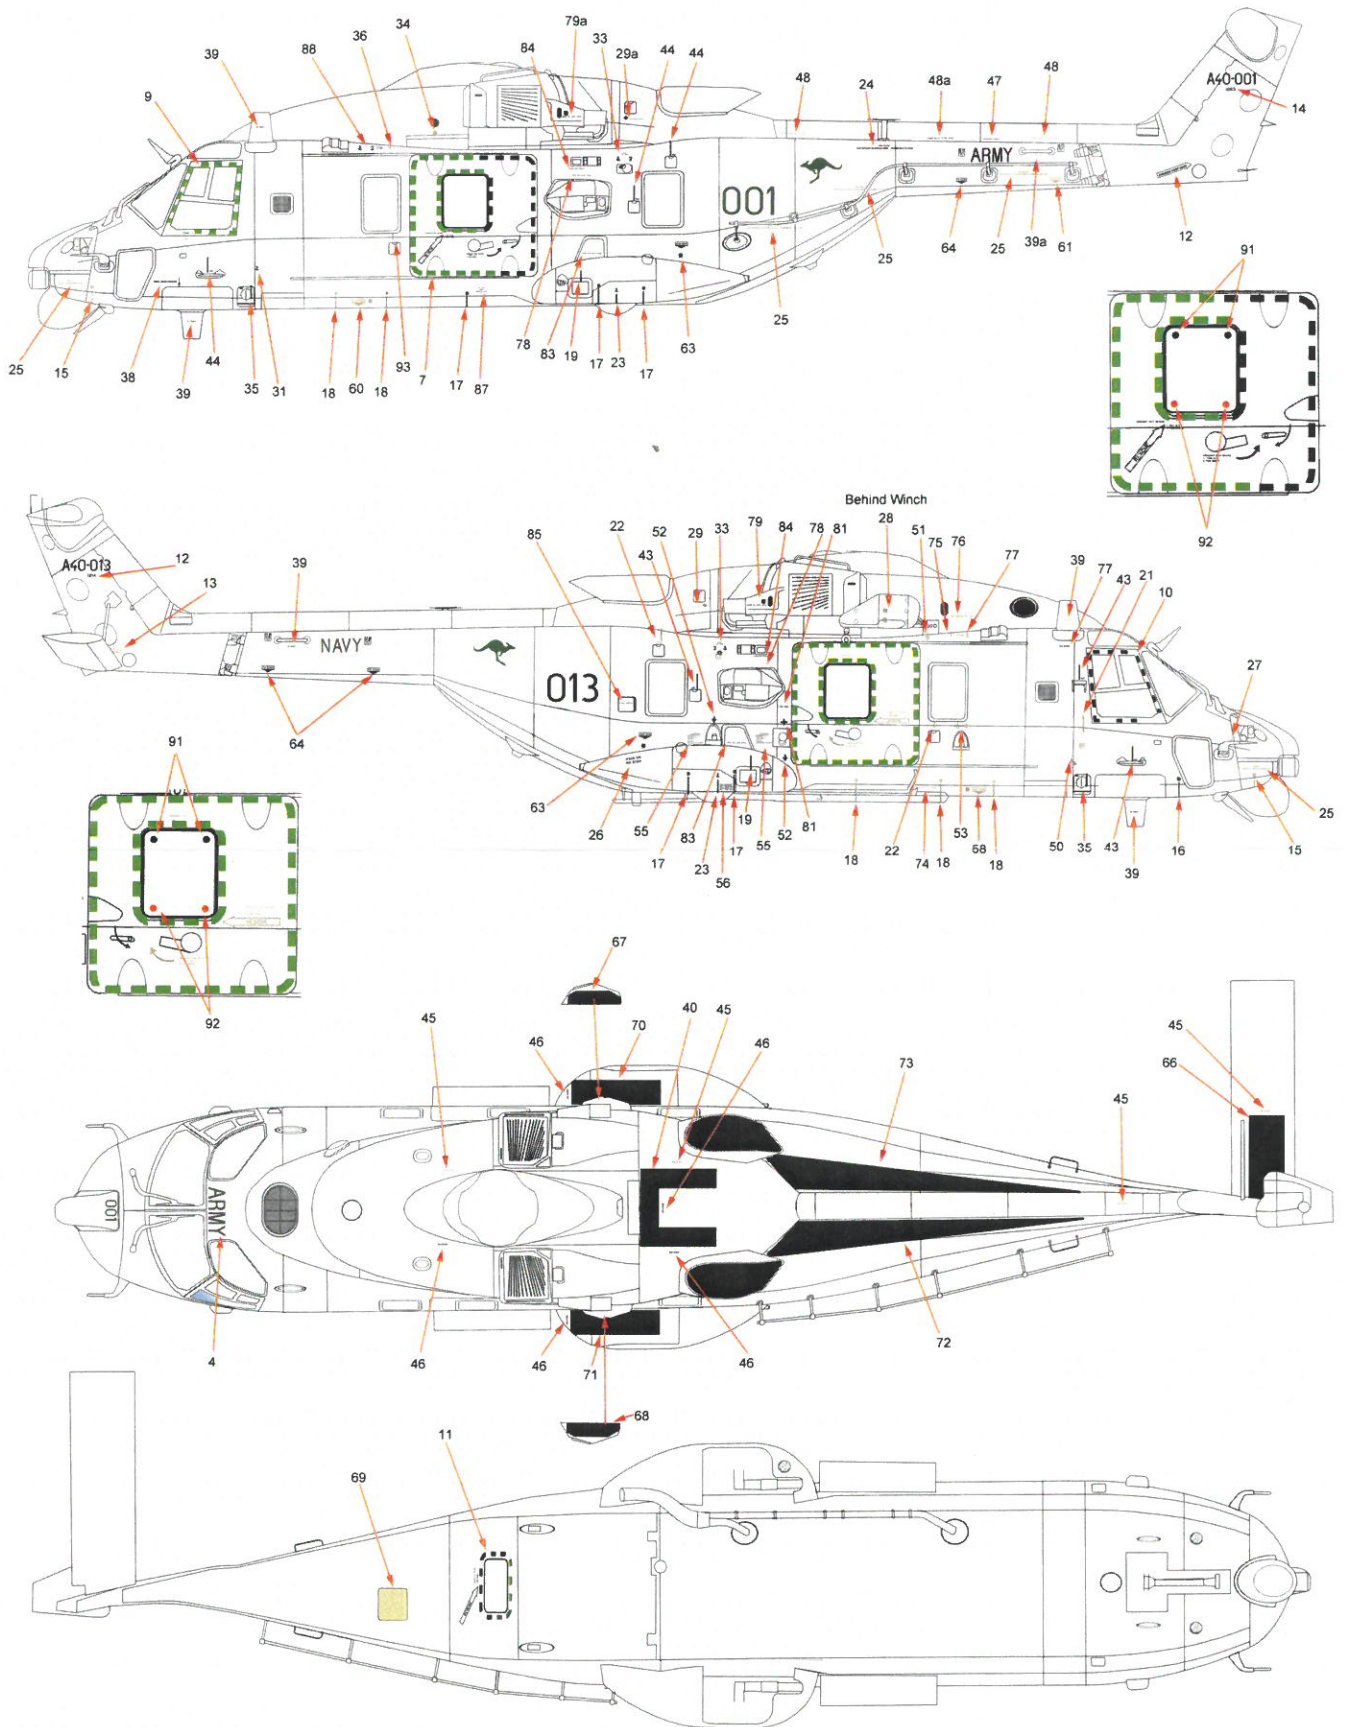

# Australian Army & Navy MRH-90 Taipan

5 Aviation Regiment Townsville Northern QLD

Royal Australian Navy 808 Sqn MRH-90 2008 - 2011

Use the kit decals for the main rotor blades

bottom view

89

**NOTE:**

In 2011 all Navy 808 Sqn MRH-90s were transferred over to the Army, and the word NAVY was replaced by word ARMY. The A40 Numbers didn't change.

# Australian Army & Navy MRH-90 Taipan

Data placement sheet

001 010 010 020 020 030 030 040 040  
 002 011 011 021 021 031 031 041 041  
 003 012 012 022 022 032 032 042 042  
 004 013 013 023 023 033 033 043 043  
 005 014 014 024 024 034 034 044 044  
 006 015 015 025 025 035 035 045 045  
 007 016 016 026 026 036 036 046 046  
 008 017 017 027 027 037 037

009 018 018 028 028 038 038  
 001 019 019 029 029 039 039

3 ARMY NAVY 5 ARMY NAVY  
 4 ARMY NAVY

002 A40-001 A40-010 A40-020 A40-030 A40-040  
 A40-001 A40-010 A40-020 A40-030 A40-040  
 003 A40-002 A40-011 A40-021 A40-031 A40-041  
 A40-002 A40-011 A40-021 A40-031 A40-041  
 004 A40-003 A40-012 A40-022 A40-032 A40-042  
 A40-003 A40-012 A40-022 A40-032 A40-042  
 005 A40-004 A40-013 A40-023 A40-033 A40-043  
 A40-004 A40-013 A40-023 A40-033 A40-043  
 006 A40-005 A40-014 A40-024 A40-034 A40-044  
 A40-005 A40-014 A40-024 A40-034 A40-044  
 007 A40-006 A40-015 A40-025 A40-035 A40-045  
 A40-006 A40-015 A40-025 A40-035 A40-045  
 008 A40-007 A40-016 A40-026 A40-036 A40-046  
 A40-007 A40-016 A40-026 A40-036 A40-046  
 009 A40-008 A40-017 A40-027 A40-037 A40-047  
 A40-008 A40-017 A40-027 A40-037 A40-047  
 A40-009 A40-018 A40-028 A40-038 A40-048  
 A40-009 A40-018 A40-028 A40-038 A40-048

A40-039 A40-039 010 020 030 040  
 001 011 021 031 041  
 002 012 022 032 042  
 003 013 023 033 043  
 004 014 024 034 044  
 005 015 025 035 045  
 006 016 026 036 046  
 007 017 027 037  
 008 018 028 038  
 009 019 029 039