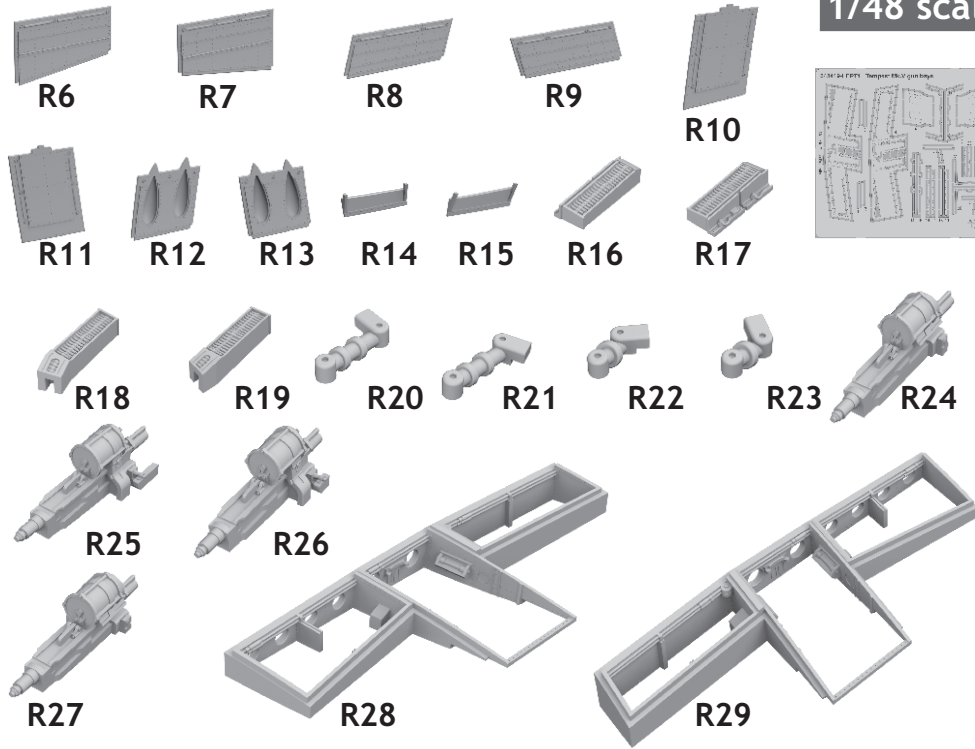

648 419 Tempest Mk.V gun bays

for Eduard kit - pro stavebnici Eduard

1/48 scale

COLOURS

GSI Creos (GUNZE)			Mr.METAL COLOR	
AQUEOUS	Mr-COLOR			
H 8	C 8	SILVER	MC213	STAINLESS
			MC214	DARK IRON
			MC215	BRASS

This product contains metal and resin detail parts for upgrading scale plastic models. When selecting this set make sure that it is for the kit mentioned in product name as these sets are made specifically for that kit. When upgrading the model some cutting or corrections may be necessary for parts to fit accurately. **WARNING!** This set contains small and sharp parts. Work carefully in a ventilated and well-lit room. Safety glasses are recommended. This product is not suitable for children below 14 years of age.

Tento výrobek obsahuje leptané a odlévané detaily pro úpravu a vylepšení plastického modelu. Při výběru sady kovových detailů zkontrolujte, zda je určena pro model, který chcete upravit. Model, pro který je sada určena, je uveden u názvu výrobku. Pro přesnou aplikaci kovových a odlévaných dílů může být zapotřebí upravit díly upravovaného modelu. **POZOR!** Sada obsahuje malé ostré díly. Pracujte ve větrané a dobře osvětlené místnosti. Doporučujeme použití ochranných brýlí. Tento výrobek není vhodný pro děti mladší 14 let.

eduard
435 21 Obrnice 170
Czech Republic
www.eduard.com

www.eduard.com

24,95