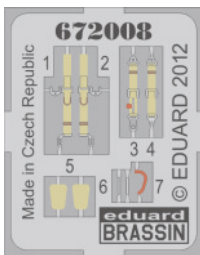

# 672 008 MiG-15 ejection seat

For Eduard kit pro stavebnici Eduard

**eduard**  
**BRASSIN**

1/72 scale

R1

R2

## COLOURS

GSI Creos (GUNZE)		Mr. COLOR	Mr. METAL COLOR
AQUEOUS	Mr. COLOR		
<a href="#">H 3</a>	<a href="#">C 3</a>	RED	<a href="#">MC218</a> ALUMINIUM
<a href="#">H 4</a>	<a href="#">C 4</a>	YELLOW	
<a href="#">H 12</a>	<a href="#">C 33</a>	FLAT BLACK	
<a href="#">H308</a>	<a href="#">C308</a>	GRAY	