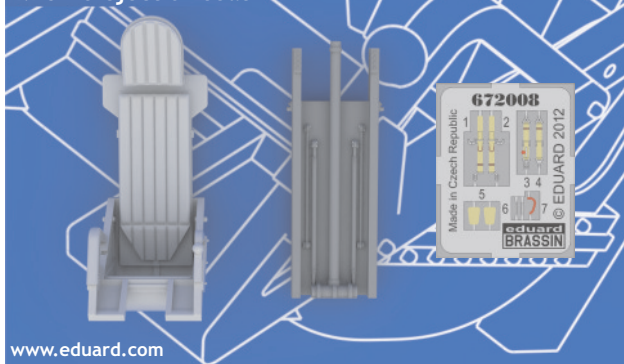

# 672 008 MiG-15 ejection seat 1/72

For Eduard kit pro stavebnici Eduard

**BRASSIN**

MiG-15 ejection seat

**BRASSIN**

**eduard**

MiG-15 ejection seat

**BEST BRASS RESIN AROUND!**

 SYMMETRICAL ASSEMBLY  
SYMETRICKÁ MONTÁŽ

 REMOVE  
ODSTRANIT

 BEND  
OHNOUT

 GRIND  
OBROUSIT

 OPTION  
VOLBA

 DRILL HOLE  
VRTAT OTVOR

 REPLACE  
NAHRADIT