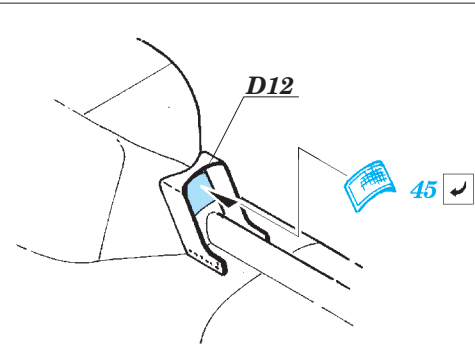

Sea King HC.4 exterior

eduard

detail set for 1/72 AIRFIX No. A04056 kit • sada detailů pro stavebnici 1/72 AIRFIX No. A04056

72 617

- APPLY EXPRESS MASK AND PAINT BEFORE GLUING
POUŽIT EXPRESS MASK NABARVIT PŘED SLEPENÍM
- SYMMETRICAL ASSEMBLY
SYMETRICKÁ MONTÁŽ
- REMOVE
ODSTRANIT
- GRIND
OBROUSIT
- DRILL HOLE
VRTAT OTVOR
- BEND
OHNOUT
- OPTION
VOLBA
- REPLACE
NAHRADIT
- 1** COLORED ETCHED PARTS
LEPTANÉ BAREVNÉ DÍLY
- 1** ETCHED PARTS
LEPTANÉ NEBAREVNÉ DÍLY
- 1** ORIGINAL KIT PARTS
PŮVODNÍ DÍLY STAVEBNICE

ORIGINAL KIT PARTS
PŮVODNÍ DÍLY STAVEBNICE

PHOTO-ETCHED PARTS
LEPTANÉ DÍLY

PARTS TO BE REMOVED
DÍLY K ODSTRANĚNÍ

FILL
TMELIT

Related products: SS 545 + 73 545 Sea King HC.4 interior