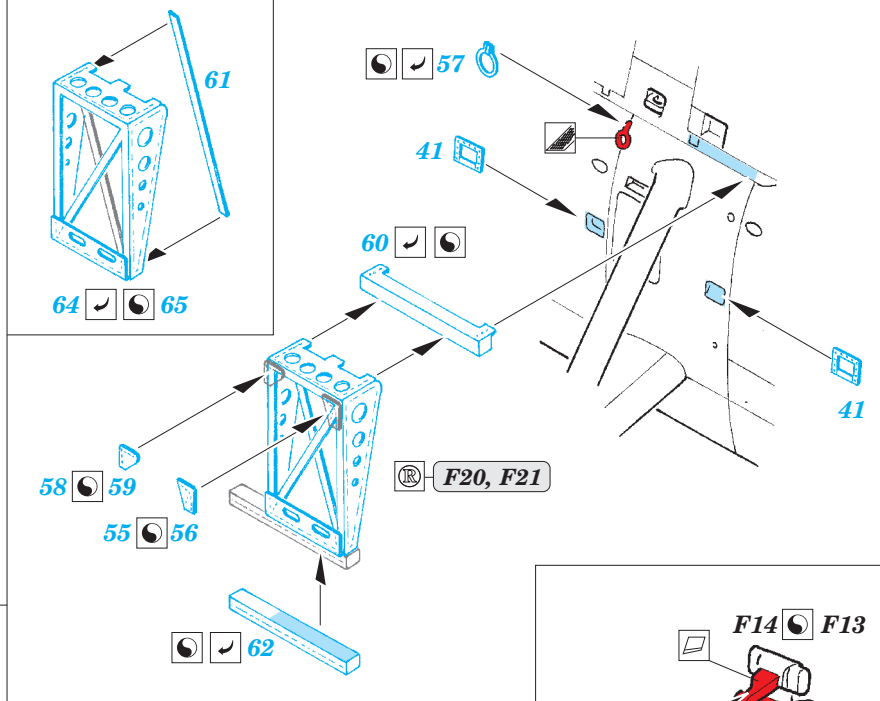

Sea King HC.4 exterior

eduard

detail set for 1/72 AIRFIX No. A04056 kit • sada detailů pro stavebnici 1/72 AIRFIX No. A04056

72 617

- APPLY EXPRESS MASK AND PAINT BEFORE GLUING
POUŽIT EXPRESS MASK NABARVIT PŘED SLEPENÍM
- SYMMETRICAL ASSEMBLY
SYMETRICKÁ MONTÁŽ
- REMOVE
ODSTRANIT
- GRIND
OBROUSIT
- DRILL HOLE
VRTAT OTVOR
- BEND
OHNOUT
- OPTION
VOLBA
- REPLACE
NAHRADIT
- 1** COLORED ETCHED PARTS
LEPTANÉ BAREVNÉ DÍLY
- 1** ETCHED PARTS
LEPTANÉ NEBAREVNÉ DÍLY
- 1** ORIGINAL KIT PARTS
PŮVODNÍ DÍLY STAVEBNICE

ORIGINAL KIT PARTS
PŮVODNÍ DÍLY STAVEBNICE

PHOTO-ETCHED PARTS
LEPTANÉ DÍLY

PARTS TO BE REMOVED
DÍLY K ODSTRANĚNÍ

FILL
TMELIT

Related products: SS 545 + 73 545 Sea King HC.4 interior