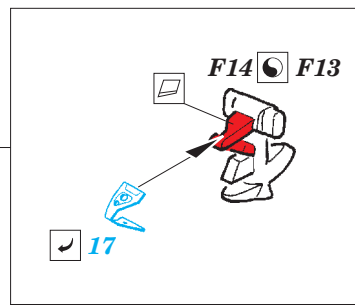

Sea King HC.4 exterior

eduard

detail set for 1/72 AIRFIX No. A04056 kit • sada detailů pro stavebnici 1/72 AIRFIX No. A04056

72 617

- APPLY EXPRESS MASK AND PAINT BEFORE GLUING
POUŽIT EXPRESS MASK NABARVIT PŘED SLEPENÍM
- SYMMETRICAL ASSEMBLY
SYMETRICKÁ MONTÁŽ
- REMOVE
ODSTRANIT
- GRIND
OBROUSIT
- DRILL HOLE
VRTAT OTVOR
- BEND
OHNOUT
- OPTION
VOLBA
- REPLACE
NAHRADIT
- 1** COLORED ETCHED PARTS
LEPTANÉ BAREVNÉ DÍLY
- 1** ETCHED PARTS
LEPTANÉ NEBAREVNÉ DÍLY
- 1** ORIGINAL KIT PARTS
PŮVODNÍ DÍLY STAVEBNICE

ORIGINAL KIT PARTS
PŮVODNÍ DÍLY STAVEBNICE

PHOTO-ETCHED PARTS
LEPTANÉ DÍLY

PARTS TO BE REMOVED
DÍLY K ODSTRANĚNÍ

FILL
TMELIT

Related products: SS 545 + 73 545 Sea King HC.4 interior