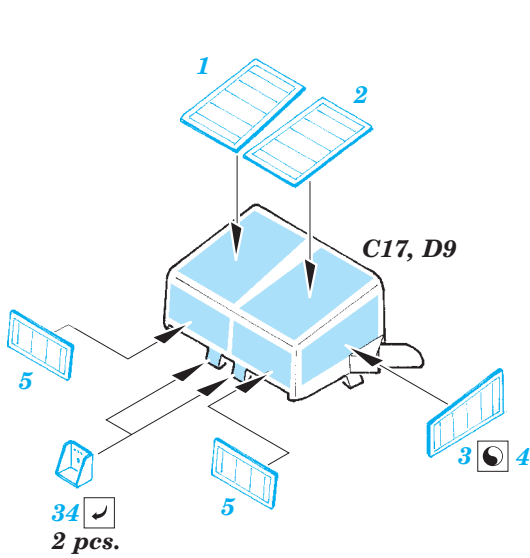

Sea King HC.4 exterior

eduard

detail set for 1/72 AIRFIX No. A04056 kit • sada detailů pro stavebnici 1/72 AIRFIX No. A04056

72 617

- APPLY EXPRESS MASK AND PAINT BEFORE GLUING
POUŽIT EXPRESS MASK NABARVIT PŘED SLEPENÍM
- SYMMETRICAL ASSEMBLY
SYMETRICKÁ MONTÁŽ
- REMOVE
ODSTRANIT
- GRIND
OBROUSIT
- DRILL HOLE
VRTAT OTVOR
- BEND
OHNOUT
- OPTION
VOLBA
- REPLACE
NAHRADIT
- 1** COLORED ETCHED PARTS
LEPTANÉ BAREVNÉ DÍLY
- 1** ETCHED PARTS
LEPTANÉ NEBAREVNÉ DÍLY
- 1** ORIGINAL KIT PARTS
PŮVODNÍ DÍLY STAVEBNICE

ORIGINAL KIT PARTS
PŮVODNÍ DÍLY STAVEBNICE

PHOTO-ETCHED PARTS
LEPTANÉ DÍLY

PARTS TO BE REMOVED
DÍLY K ODSTRANĚNÍ

FILL
TMELIT

Related products: SS 545 + 73 545 Sea King HC.4 interior