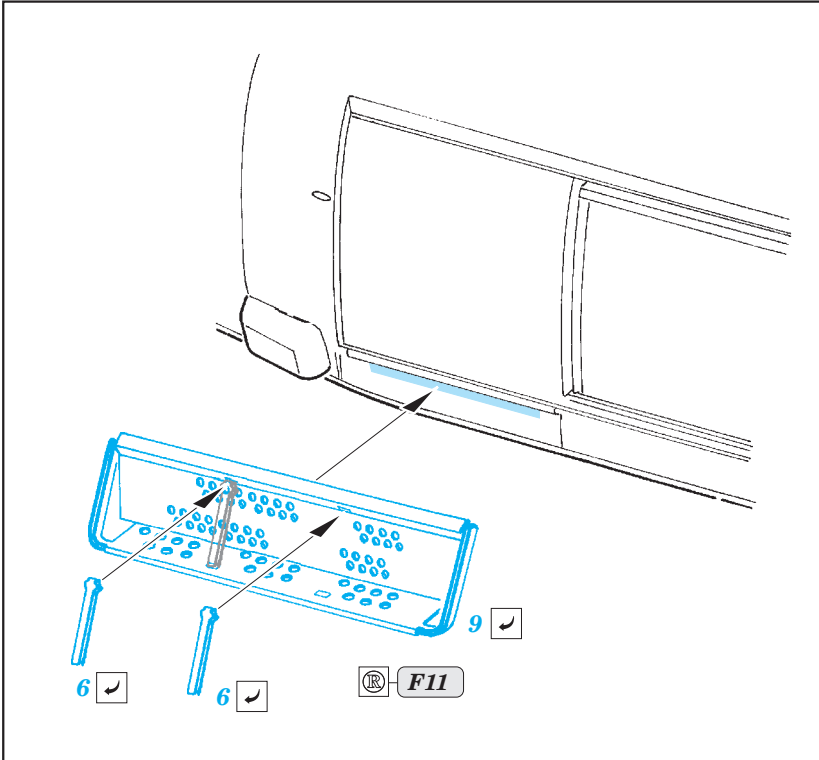

Sea King HC.4 exterior

eduard

detail set for 1/72 AIRFIX No. A04056 kit • sada detailů pro stavebnici 1/72 AIRFIX No. A04056

72 617

- APPLY EXPRESS MASK AND PAINT BEFORE GLUING
POUŽIT EXPRESS MASK NABARVIT PŘED SLEPENÍM
- SYMMETRICAL ASSEMBLY
SYMETRICKÁ MONTÁŽ
- REMOVE
ODSTRANIT
- GRIND
OBROUSIT
- DRILL HOLE
VRTAT OTVOR
- BEND
OHNOUT
- OPTION
VOLBA
- REPLACE
NAHRADIT
- 1** COLORED ETCHED PARTS
LEPTANÉ BAREVNÉ DÍLY
- 1** ETCHED PARTS
LEPTANÉ NEBAREVNÉ DÍLY
- 1** ORIGINAL KIT PARTS
PŮVODNÍ DÍLY STAVEBNICE

ORIGINAL KIT PARTS
PŮVODNÍ DÍLY STAVEBNICE

PHOTO-ETCHED PARTS
LEPTANÉ DÍLY

PARTS TO BE REMOVED
DÍLY K ODSTRANĚNÍ

FILL
TMELIT

Related products: SS 545 + 73 545 Sea King HC.4 interior