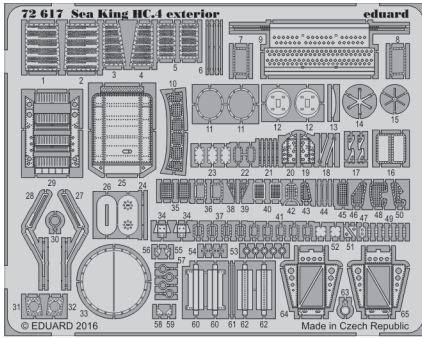

Sea King HC.4 exterior

eduard

detail set for 1/72 AIRFIX No. A04056 kit • sada detailů pro stavebnici 1/72 AIRFIX No. A04056

72 617

- APPLY EXPRESS MASK AND PAINT BEFORE GLUING
POUŽIT EXPRESS MASK NABARVIT PŘED SLEPENÍM
- SYMMETRICAL ASSEMBLY
SYMETRICKÁ MONTÁŽ
- REMOVE
ODSTRANIT
- GRIND
OBROUSIT
- DRILL HOLE
VRTAT OTVOR
- BEND
OHNOUT
- OPTION
VOLBA
- REPLACE
NAHRADIT
- 1** COLORED ETCHED PARTS
LEPTANÉ BAREVNÉ DÍLY
- 1** ETCHED PARTS
LEPTANÉ NEBAREVNÉ DÍLY
- 1** ORIGINAL KIT PARTS
PŮVODNÍ DÍLY STAVEBNICE

ORIGINAL KIT PARTS
PŮVODNÍ DÍLY STAVEBNICE

PHOTO-ETCHED PARTS
LEPTANÉ DÍLY

PARTS TO BE REMOVED
DÍLY K ODSTRANĚNÍ

FILL
TMELIT

Related products: SS 545 + 73 545 Sea King HC.4 interior