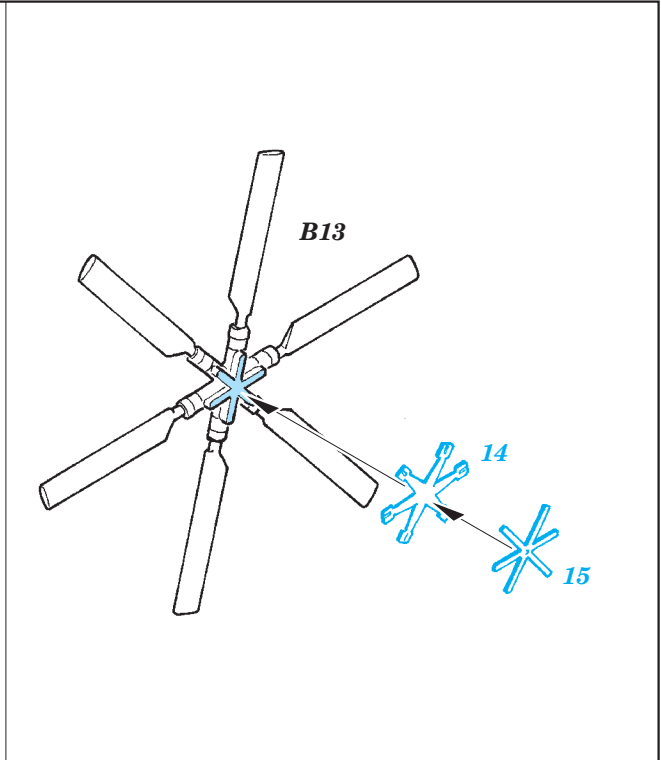

Sea King HC.4 exterior

eduard

detail set for 1/72 AIRFIX No. A04056 kit • sada detailů pro stavebnici 1/72 AIRFIX No. A04056

72 617

- APPLY EXPRESS MASK AND PAINT BEFORE GLUING
POUŽIT EXPRESS MASK NABARVIT PŘED SLEPENÍM
- SYMMETRICAL ASSEMBLY
SYMETRICKÁ MONTÁŽ
- REMOVE
ODSTRANIT
- GRIND
OBROUSIT
- DRILL HOLE
VRTAT OTVOR
- BEND
OHNOUT
- OPTION
VOLBA
- REPLACE
NAHRADIT
- 1** COLORED ETCHED PARTS
LEPTANÉ BAREVNÉ DÍLY
- 1** ETCHED PARTS
LEPTANÉ NEBAREVNÉ DÍLY
- 1** ORIGINAL KIT PARTS
PŮVODNÍ DÍLY STAVEBNICE

ORIGINAL KIT PARTS
PŮVODNÍ DÍLY STAVEBNICE

PHOTO-ETCHED PARTS
LEPTANÉ DÍLY

PARTS TO BE REMOVED
DÍLY K ODSTRANĚNÍ

FILL
TMELIT

Related products: SS 545 + 73 545 Sea King HC.4 interior