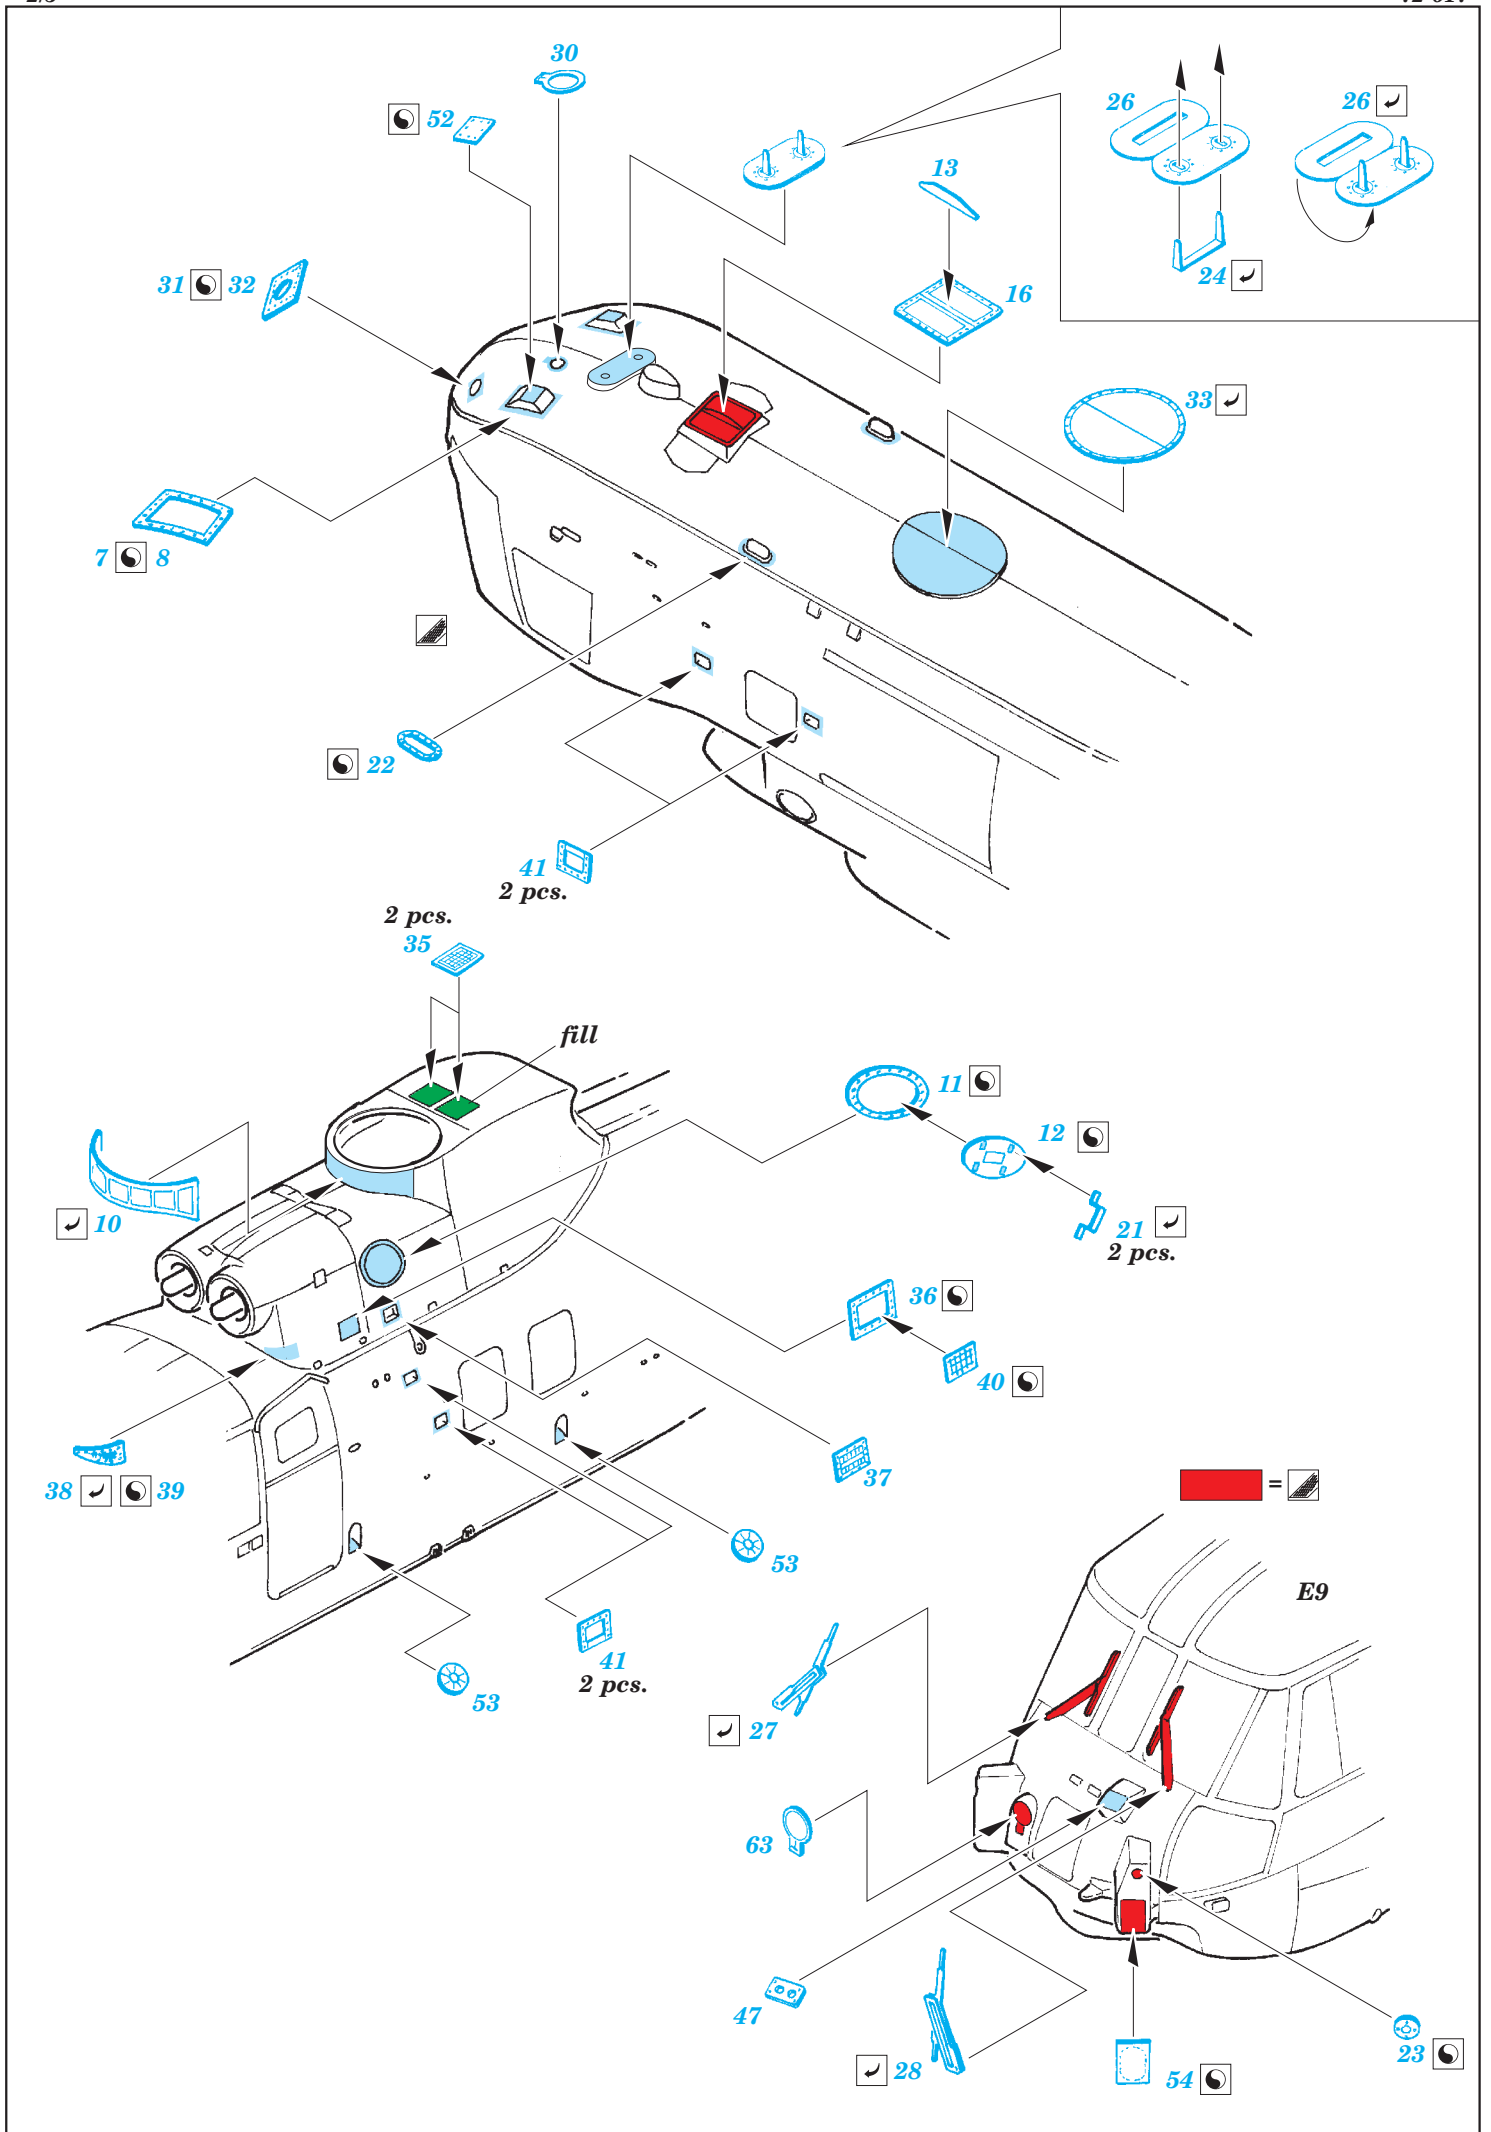

Sea King HC.4 exterior

eduard

detail set for 1/72 AIRFIX No. A04056 kit • sada detailů pro stavebnici 1/72 AIRFIX No. A04056

72 617

- APPLY EXPRESS MASK AND PAINT BEFORE GLUING
POUŽIT EXPRESS MASK NABARVIT PŘED SLEPENÍM
- SYMMETRICAL ASSEMBLY
SYMETRICKÁ MONTÁŽ
- REMOVE
ODSTRANIT
- GRIND
OBROUSIT
- DRILL HOLE
VRTAT OTVOR
- BEND
OHNOUT
- OPTION
VOLBA
- REPLACE
NAHRADIT
- 1** COLORED ETCHED PARTS
LEPTANÉ BAREVNÉ DÍLY
- 1** ETCHED PARTS
LEPTANÉ NEBAREVNÉ DÍLY
- 1** ORIGINAL KIT PARTS
PŮVODNÍ DÍLY STAVEBNICE

ORIGINAL KIT PARTS
PŮVODNÍ DÍLY STAVEBNICE

PHOTO-ETCHED PARTS
LEPTANÉ DÍLY

PARTS TO BE REMOVED
DÍLY K ODSTRANĚNÍ

FILL
TMELIT

Related products: SS 545 + 73 545 Sea King HC.4 interior