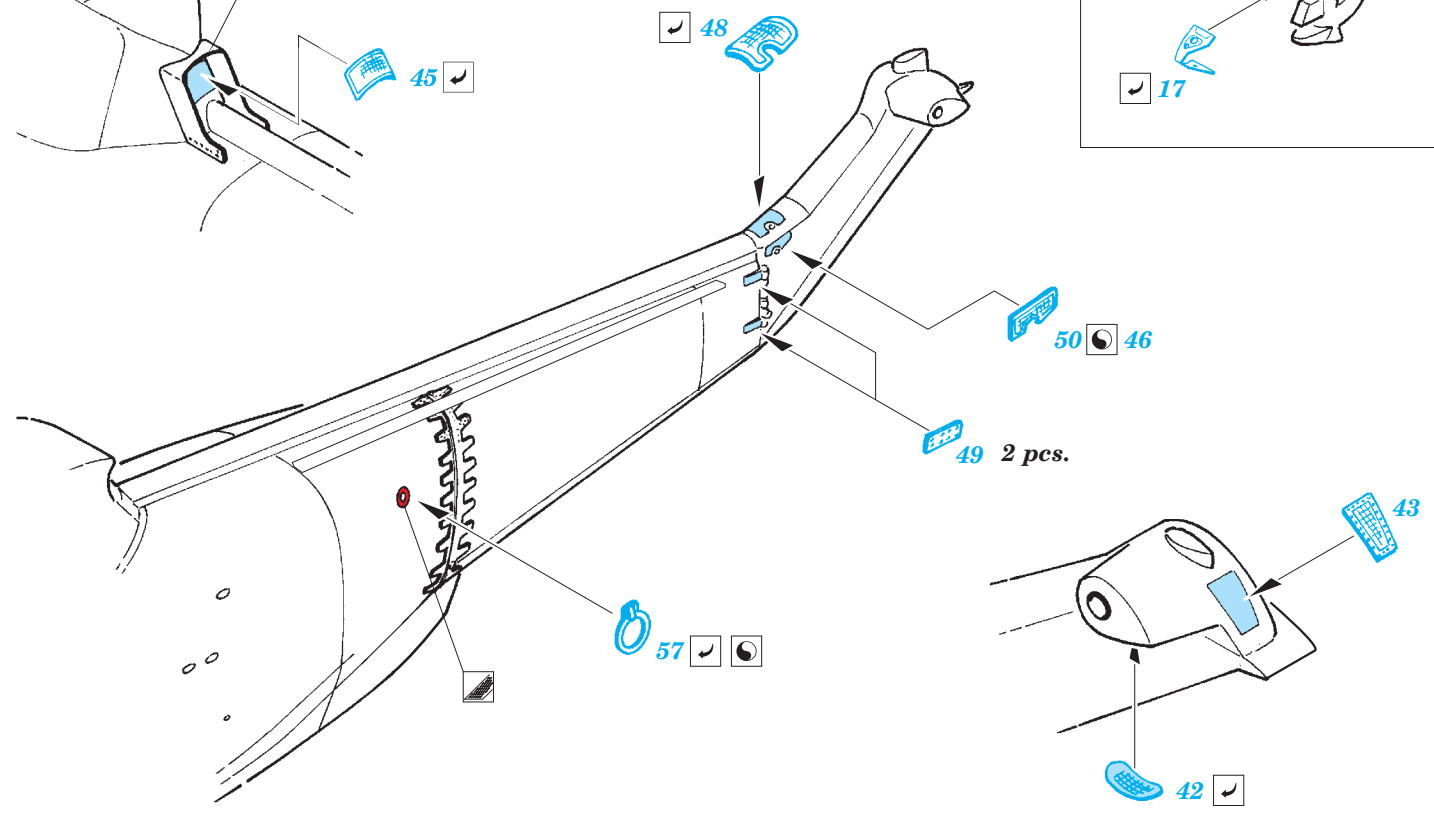

Sea King HC.4 exterior

eduard

detail set for 1/72 AIRFIX No. A04056 kit • sada detailů pro stavebnici 1/72 AIRFIX No. A04056

72 617

- APPLY EXPRESS MASK AND PAINT BEFORE GLUING
POUŽIT EXPRESS MASK NABARVIT PŘED SLEPENÍM
- SYMMETRICAL ASSEMBLY
SYMETRICKÁ MONTÁŽ
- REMOVE
ODSTRANIT
- GRIND
OBROUSIT
- DRILL HOLE
VRTAT OTVOR
- BEND
OHNOUT
- OPTION
VOLBA
- REPLACE
NAHRADIT
- 1** COLORED ETCHED PARTS
LEPTANÉ BAREVNÉ DÍLY
- 1** ETCHED PARTS
LEPTANÉ NEBAREVNÉ DÍLY
- 1** ORIGINAL KIT PARTS
PŮVODNÍ DÍLY STAVEBNICE

ORIGINAL KIT PARTS
PŮVODNÍ DÍLY STAVEBNICE

PHOTO-ETCHED PARTS
LEPTANÉ DÍLY

PARTS TO BE REMOVED
DÍLY K ODSTRANĚNÍ

FILL
TMELIT

Related products: SS 545 + 73 545 Sea King HC.4 interior