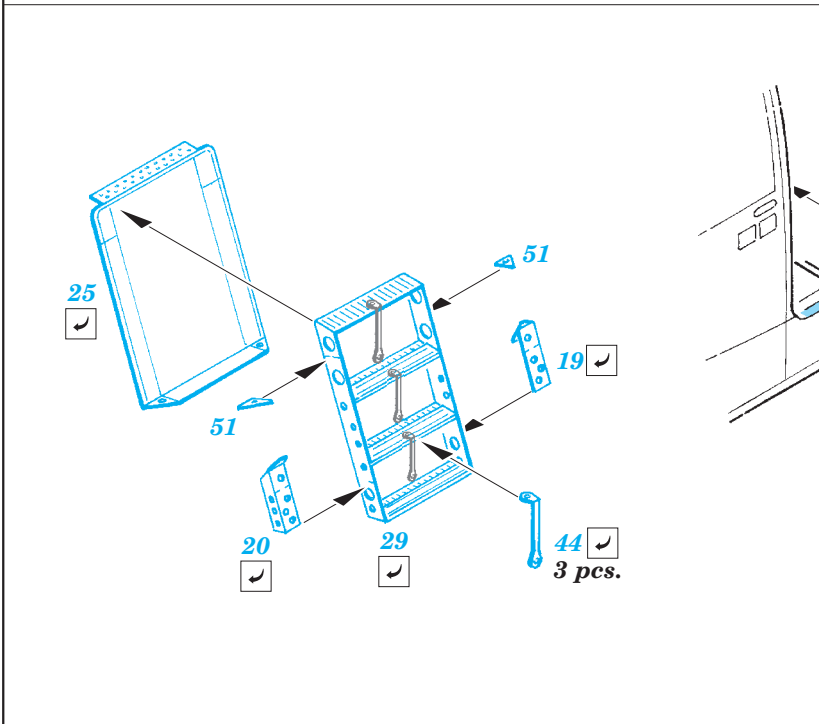

Sea King HC.4 exterior

eduard

detail set for 1/72 AIRFIX No. A04056 kit • sada detailů pro stavebnici 1/72 AIRFIX No. A04056

72 617

- APPLY EXPRESS MASK AND PAINT BEFORE GLUING
POUŽIT EXPRESS MASK NABARVIT PŘED SLEPENÍM
- SYMMETRICAL ASSEMBLY
SYMETRICKÁ MONTÁŽ
- REMOVE
ODSTRANIT
- GRIND
OBROUSIT
- DRILL HOLE
VRTAT OTVOR
- BEND
OHNOUT
- OPTION
VOLBA
- REPLACE
NAHRADIT
- 1** COLORED ETCHED PARTS
LEPTANÉ BAREVNÉ DÍLY
- 1** ETCHED PARTS
LEPTANÉ NEBAREVNÉ DÍLY
- 1** ORIGINAL KIT PARTS
PŮVODNÍ DÍLY STAVEBNICE

ORIGINAL KIT PARTS
PŮVODNÍ DÍLY STAVEBNICE

PHOTO-ETCHED PARTS
LEPTANÉ DÍLY

PARTS TO BE REMOVED
DÍLY K ODSTRANĚNÍ

FILL
TMELIT

Related products: SS 545 + 73 545 Sea King HC.4 interior