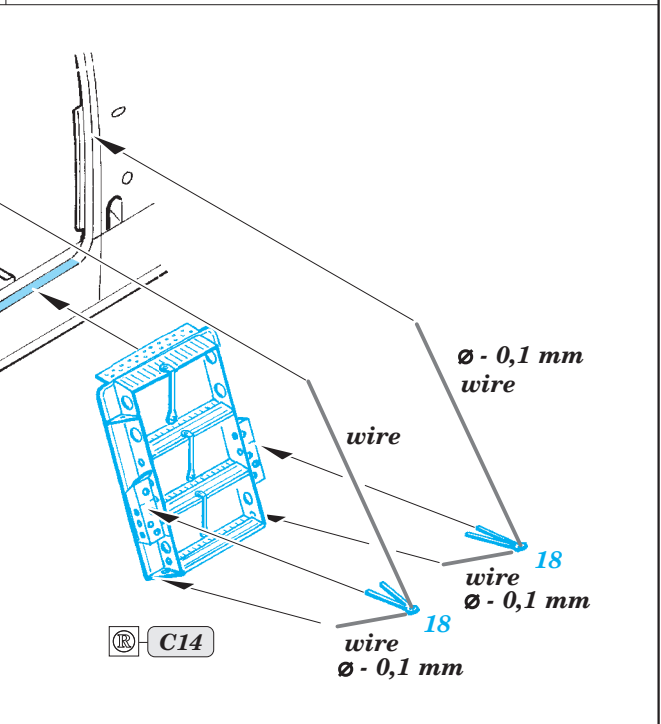

Sea King HC.4 exterior

eduard

detail set for 1/72 AIRFIX No. A04056 kit • sada detailů pro stavebnici 1/72 AIRFIX No. A04056

72 617

- APPLY EXPRESS MASK AND PAINT BEFORE GLUING
POUŽIT EXPRESS MASK NABARVIT PŘED SLEPENÍM
- SYMMETRICAL ASSEMBLY
SYMETRICKÁ MONTÁŽ
- REMOVE
ODSTRANIT
- GRIND
OBROUSIT
- DRILL HOLE
VRTAT OTVOR
- BEND
OHNOUT
- OPTION
VOLBA
- REPLACE
NAHRADIT
- 1** COLORED ETCHED PARTS
LEPTANÉ BAREVNÉ DÍLY
- 1** ETCHED PARTS
LEPTANÉ NEBAREVNÉ DÍLY
- 1** ORIGINAL KIT PARTS
PŮVODNÍ DÍLY STAVEBNICE

ORIGINAL KIT PARTS
PŮVODNÍ DÍLY STAVEBNICE

PHOTO-ETCHED PARTS
LEPTANÉ DÍLY

PARTS TO BE REMOVED
DÍLY K ODSTRANĚNÍ

FILL
TMELIT

Related products: SS 545 + 73 545 Sea King HC.4 interior