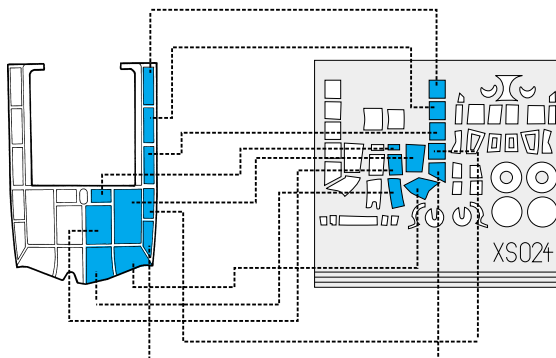

eduard
Express Mask

XS 024

Ju-88 C-6

FOR ITALERI 1/72 KIT

eduard
Express Mask

XS 024

Ju-88 C-6

FOR ITALERI 1/72 KIT

1.)

18C

2.)

18C

1.)

17C

2.)

17C