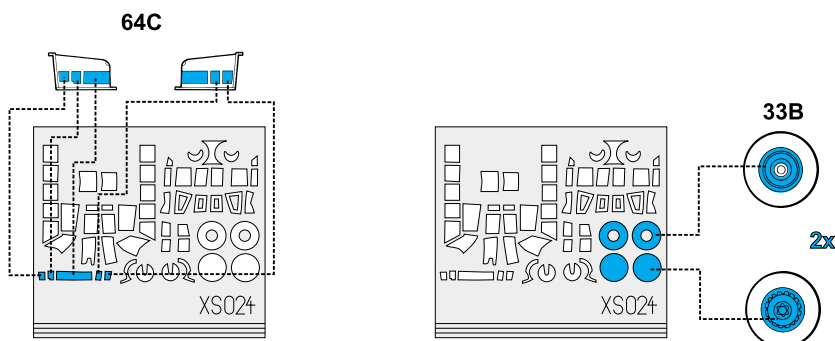

eduard
Express Mask

XS 024

Ju-88 C-6

FOR ITALERI 1/72 KIT

eduard
Express Mask

XS 024

Ju-88 C-6

FOR ITALERI 1/72 KIT

1.)

18C

2.)

18C

1.)

17C

2.)

17C