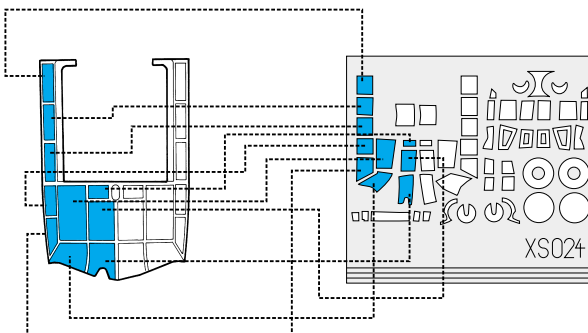

eduard
Express Mask

XS 024

Ju-88 C-6

FOR ITALERI 1/72 KIT

eduard
Express Mask

XS 024

Ju-88 C-6

FOR ITALERI 1/72 KIT

1.)

18C

2.)

18C

1.)

17C

2.)

17C