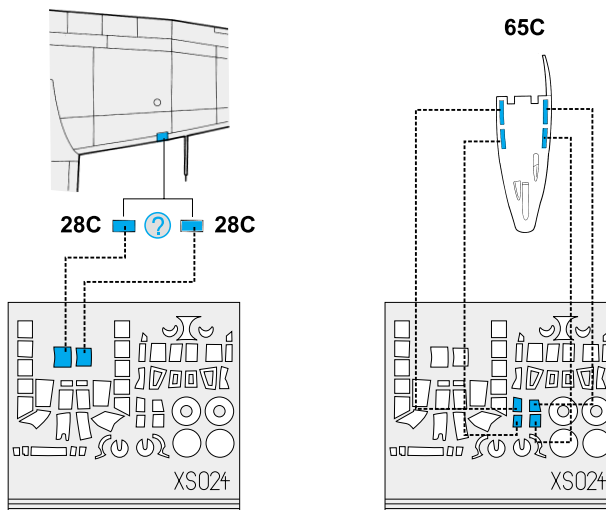

eduard
Express Mask

XS 024

Ju-88 C-6

FOR ITALERI 1/72 KIT

eduard
Express Mask

XS 024

Ju-88 C-6

FOR ITALERI 1/72 KIT

1.)

18C

2.)

18C

1.)

17C

2.)

17C