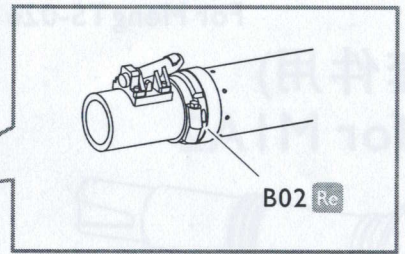

G35-161-98

For Meng TS-026

M1A1/A2金屬炮管(Meng套件用)

M256 120 mm L44 Barrel for M1A2

**g** ORANGE™  
HOBBY

专业·尽显模型之美  
www.orangehobby.com

Re 樹脂零件  
Resin Parts

2 Pe

1 Pe

底部視圖  
Bottom Side

Pe 蝕刻零件  
Photo Etching Parts

正面視圖  
Forward Side

右側視圖  
Righth Side