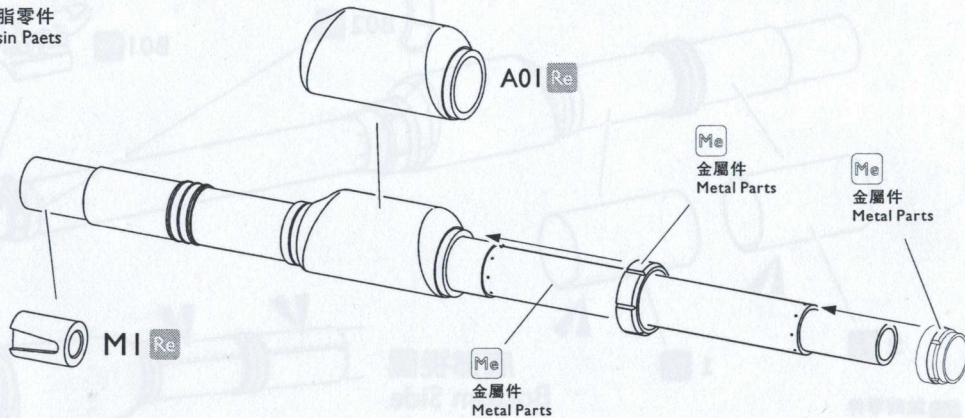

G35-161-98

For Meng TS-026

M1A1/A2金屬炮管(Meng套件用)

M256 120 mm L44 Barrel for M1A2

**g** ORANGE™  
HOBBY

专业·尽显模型之美  
www.orangehobby.com

Re 樹脂零件  
Resin Parts

2 Pe

1 Pe

底部視圖  
Bottom Side

Pe 蝕刻零件  
Photo Etching Parts

正面視圖  
Forward Side

右側視圖  
Righth Side