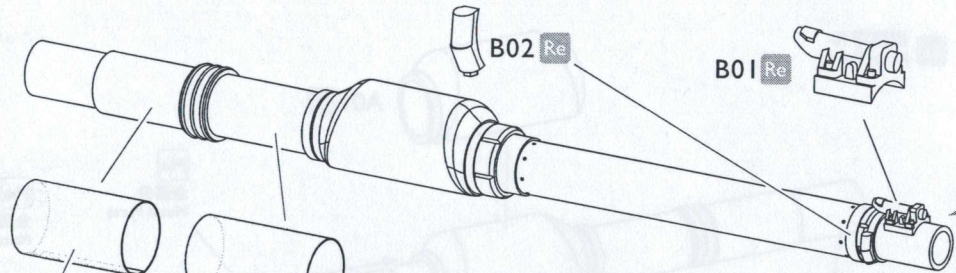

G35-161-98

For Meng TS-026

M1A1/A2金屬炮管(Meng套件用)

M256 120 mm L44 Barrel for M1A2

**g** ORANGE™  
HOBBY

专业·尽显模型之美  
www.orangehobby.com

Re 樹脂零件  
Resin Parts

2 Pe

1 Pe

底部視圖  
Bottom Side

Pe 蝕刻零件  
Photo Etching Parts

正面視圖  
Forward Side

右側視圖  
Righth Side