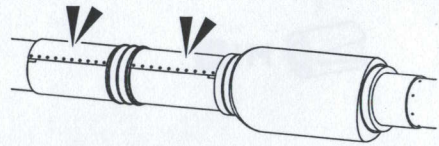

G35-161-98

For Meng TS-026

M1A1/A2金屬炮管(Meng套件用)

M256 120 mm L44 Barrel for M1A2

**g** ORANGE™  
HOBBY

专业·尽显模型之美  
www.orangehobby.com

Re 樹脂零件  
Resin Parts

2 Pe

1 Pe

底部視圖  
Bottom Side

Pe 蝕刻零件  
Photo Etching Parts

正面視圖  
Forward Side

右側視圖  
Righth Side