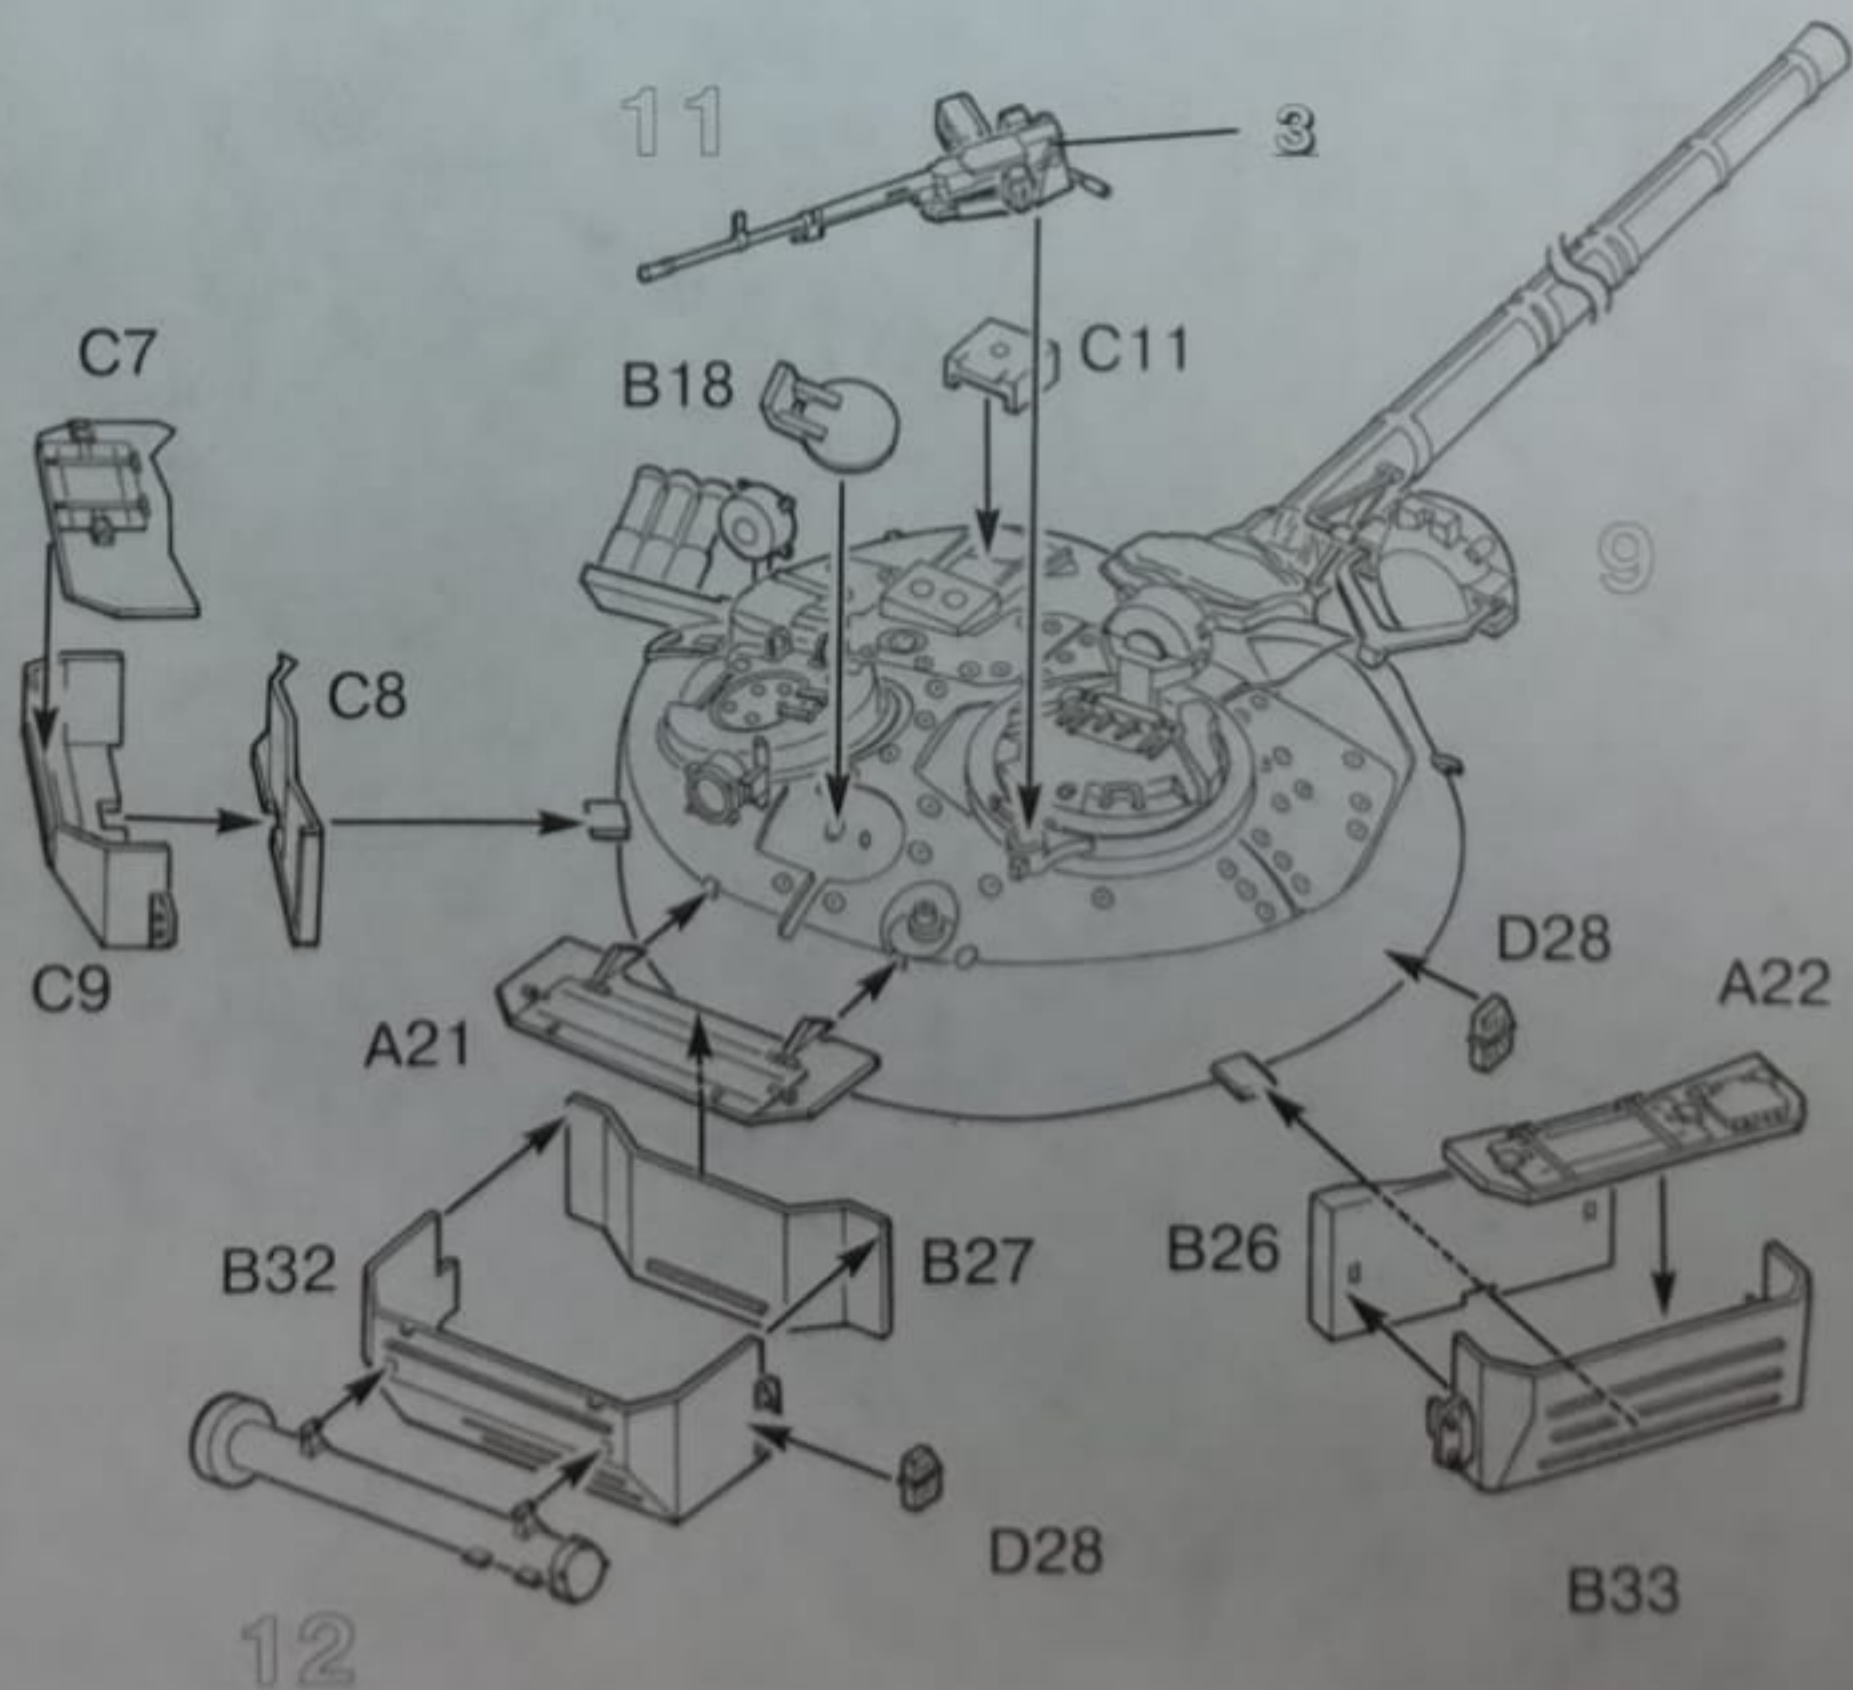

Применение детали В8 при сборке не обязательно.

The application of a detail B8 at assembly is not necessary.

10

11

12

13

Все модели и цветной каталог предприятия "ЗВЕЗДА" вы можете приобрести по почте, прислав заявку по адресу:  
**141730,**  
**Московская область,**  
**г. Лобня,**  
**ул. Промышленная, 2,**  
**ООО "ЗВЕЗДА"**  
[www.zvezda.org.ru](http://www.zvezda.org.ru)

12

1

СБОРКА  
ASSEMBLY

2 x2

3 x2

4 x12

5 x2

6

Детали D17 могут применяться вместо сборки 5.  
The details D17 can be applied instead of details D15, D24, D25, D26, D27.

7

8

Деталь A30  
приклеивается  
только к детали  
A32.

The detail A30 is  
pasted only to a  
detail A32.