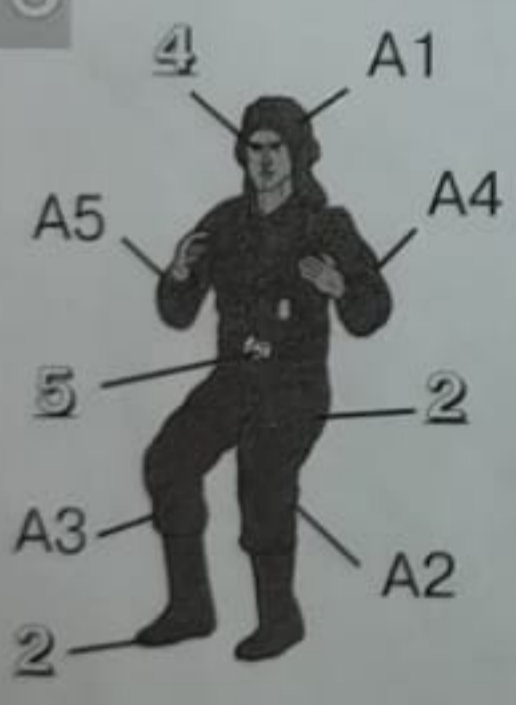

14

Деталь F1 применять не обязательно

15

17

16

8

7

9

Применение детали В8 при сборке не обязательно.

The application of a detail B8 at assembly is not necessary.

10

11

12

13

Все модели и цветной каталог предприятия "ЗВЕЗДА" вы можете приобрести по почте, прислав заявку по адресу:  
**141730,**  
**Московская область,**  
**г. Лобня,**  
**ул. Промышленная, 2,**  
**ООО "ЗВЕЗДА"**  
[www.zvezda.org.ru](http://www.zvezda.org.ru)

Детали D17 могут применяться вместо сборки 5.  
The details D17 can be applied instead of details D15, D24, D25, D26, D27.

7

8

Деталь A30  
приклеивается  
только к детали  
A32.

The detail A30 is  
pasted only to a  
detail A32.