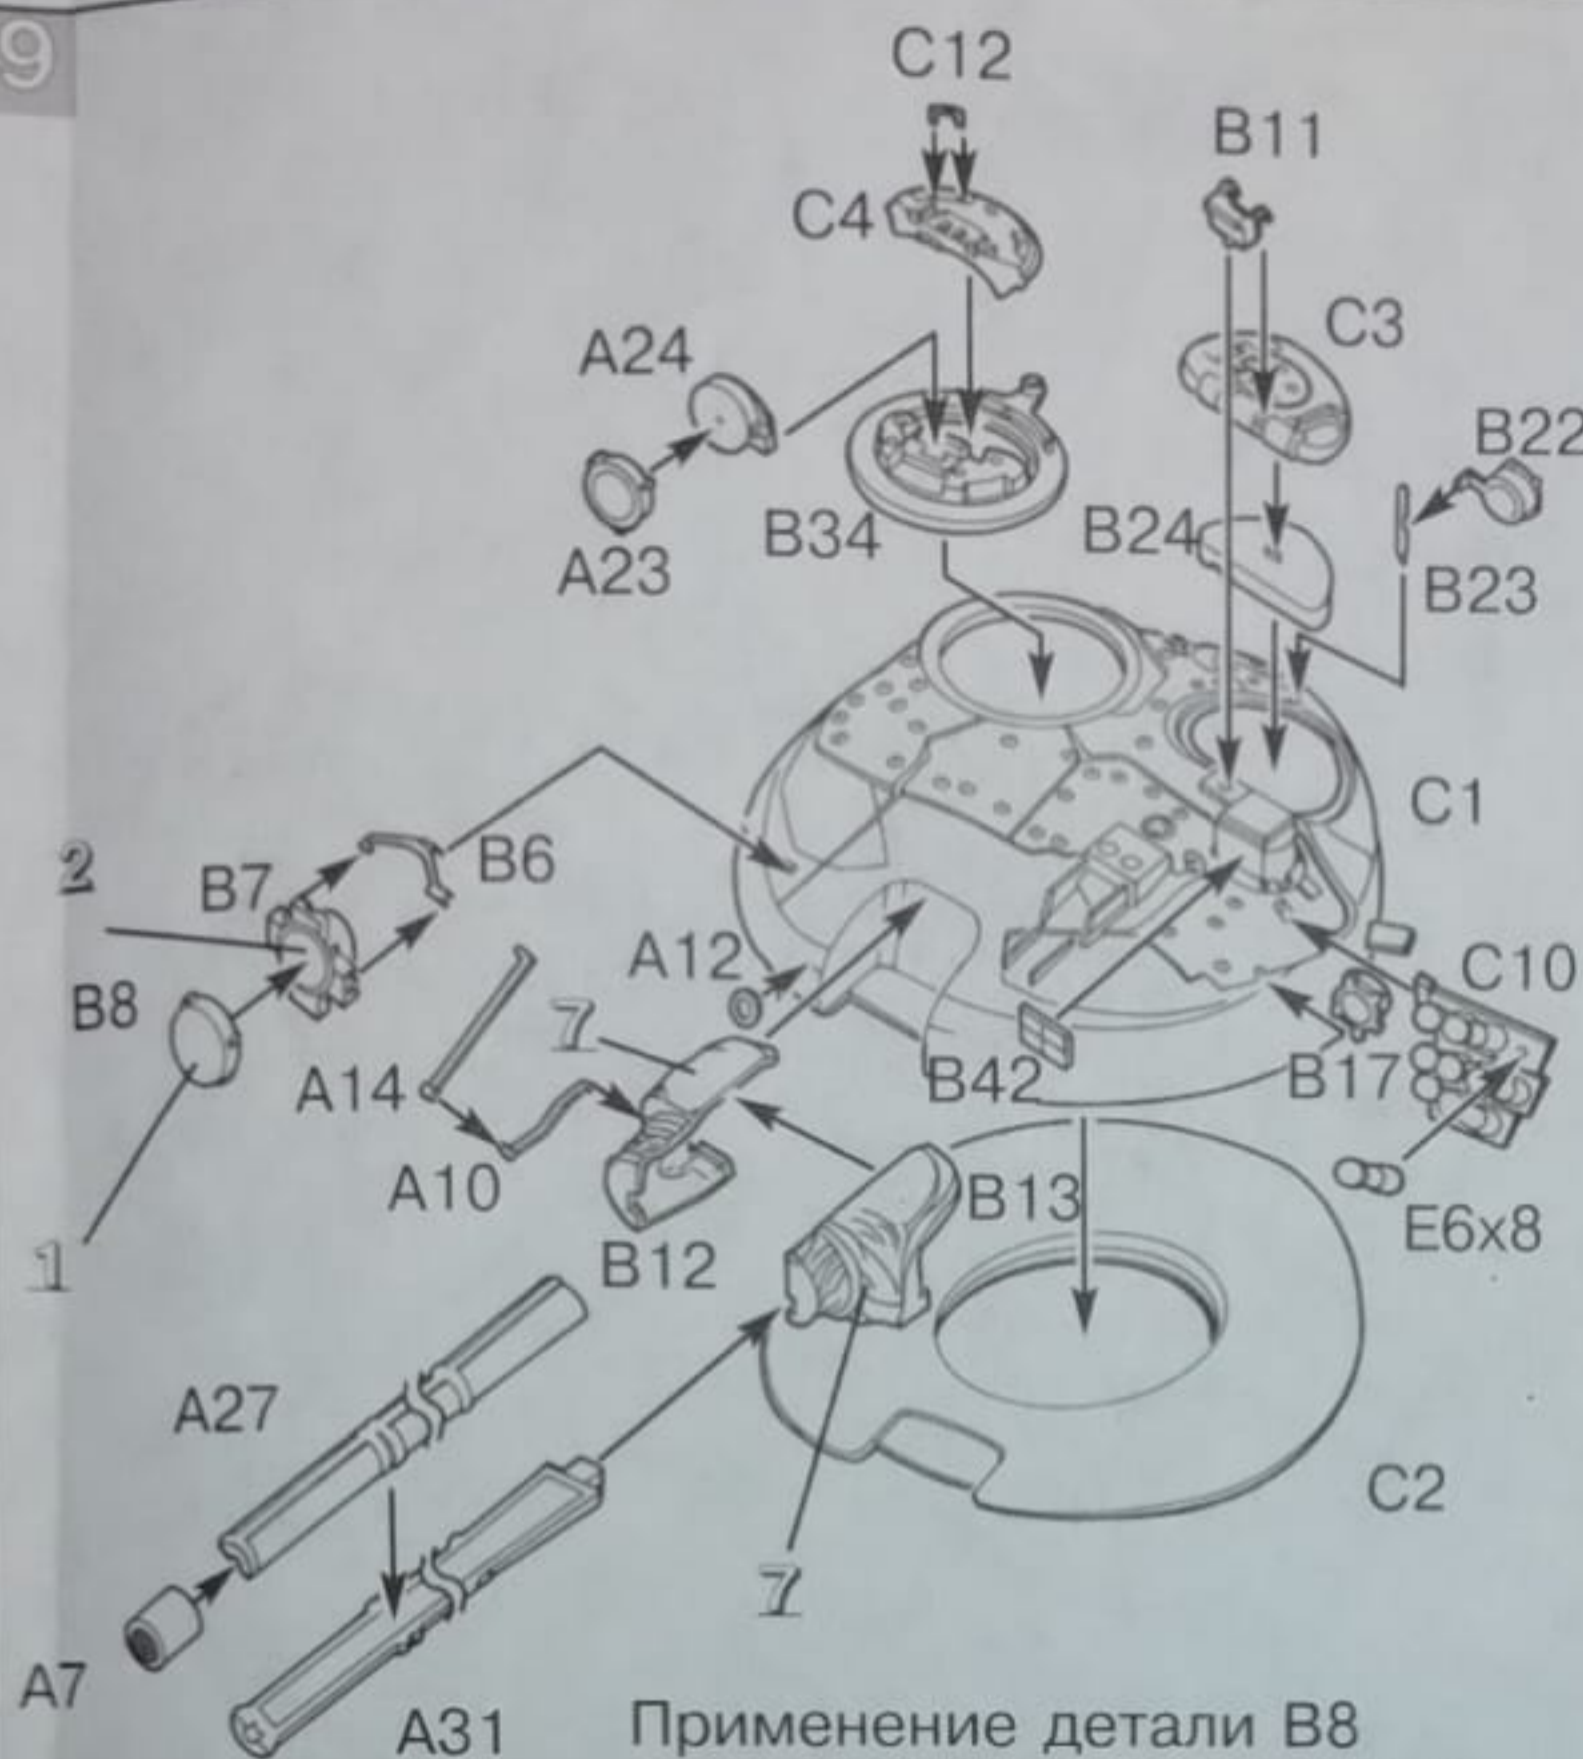

14

Деталь F1 применять не обязательно

15

17

16

8

7

9

Применение детали В8 при сборке не обязательно.

The application of a detail B8 at assembly is not necessary.

10

11

12

13

Все модели и цветной каталог предприятия "ЗВЕЗДА" вы можете приобрести по почте, прислав заявку по адресу:  
**141730,**  
**Московская область,**  
**г. Лобня,**  
**ул. Промышленная, 2,**  
**ООО "ЗВЕЗДА"**  
[www.zvezda.org.ru](http://www.zvezda.org.ru)

12

1

СБОРКА  
ASSEMBLY

2 x2

3 x2

4 x12

5 x2

6

Детали D17 могут применяться вместо сборки 5.  
The details D17 can be applied instead of details D15, D24, D25, D26, D27.

7

8

Деталь A30  
приклеивается  
только к детали  
A32.

The detail A30 is  
pasted only to a  
detail A32.