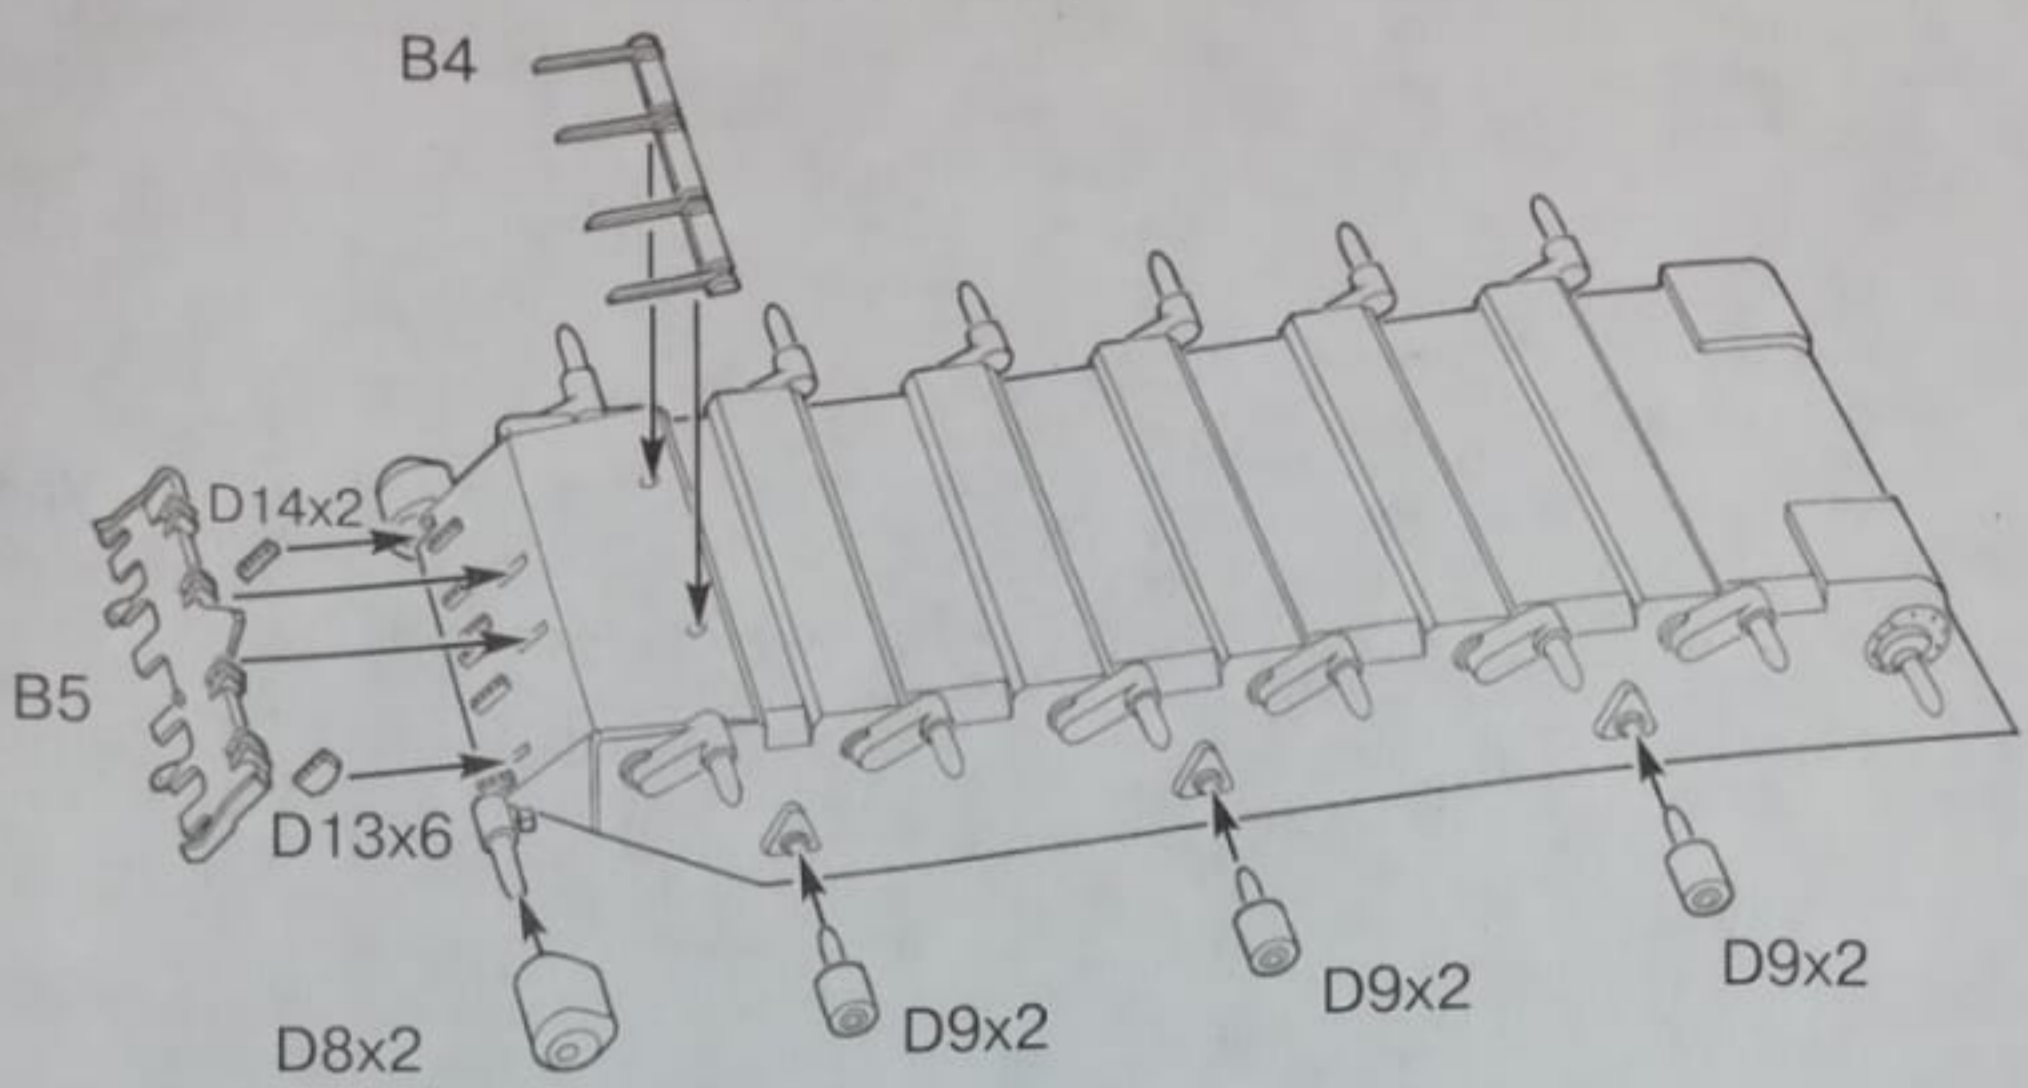

Применение детали В8 при сборке не обязательно.

The application of a detail B8 at assembly is not necessary.

10

11

12

13

Все модели и цветной каталог предприятия "ЗВЕЗДА" вы можете приобрести по почте, прислав заявку по адресу:  
**141730,**  
**Московская область,**  
**г. Лобня,**  
**ул. Промышленная, 2,**  
**ООО "ЗВЕЗДА"**  
[www.zvezda.org.ru](http://www.zvezda.org.ru)

12

1

СБОРКА  
ASSEMBLY

2 x2

3 x2

4 x12

5 x2

6

Детали D17 могут применяться вместо сборки 5.  
The details D17 can be applied instead of details D15, D24, D25, D26, D27.

7

8

Деталь A30  
приклеивается  
только к детали  
A32.

The detail A30 is  
pasted only to a  
detail A32.