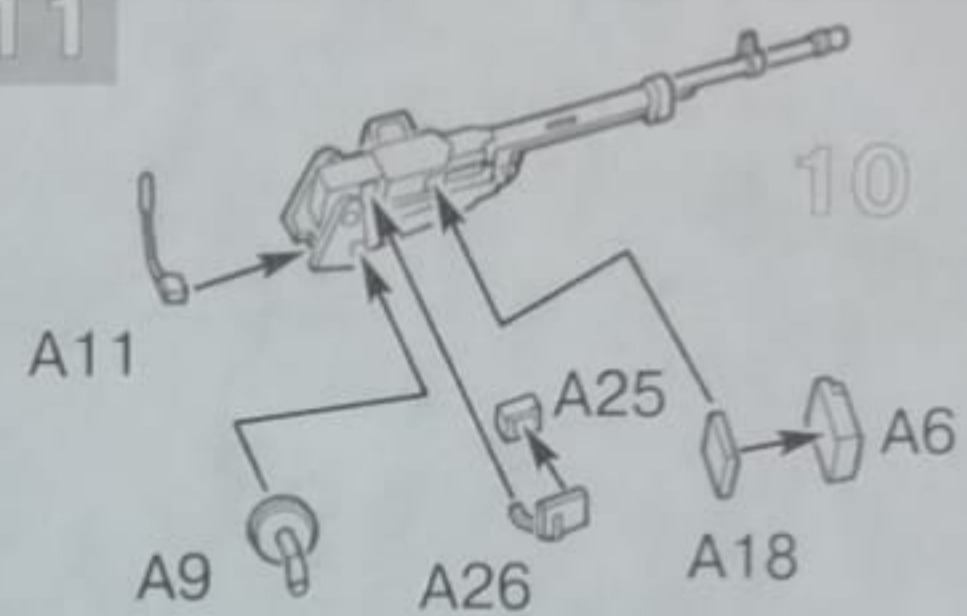

14

Деталь F1 применять не обязательно

15

17

16

8

7

9

Применение детали В8 при сборке не обязательно.

The application of a detail B8 at assembly is not necessary.

10

11

12

13

Все модели и цветной каталог предприятия "ЗВЕЗДА" вы можете приобрести по почте, прислав заявку по адресу:  
**141730,**  
**Московская область,**  
**г. Лобня,**  
**ул. Промышленная, 2,**  
**ООО "ЗВЕЗДА"**  
[www.zvezda.org.ru](http://www.zvezda.org.ru)

12

1

СБОРКА  
ASSEMBLY

2 x2

3 x2

4 x12

5 x2

6

Детали D17 могут применяться вместо сборки 5.  
The details D17 can be applied instead of details D15, D24, D25, D26, D27.

7

8

Деталь A30  
приклеивается  
только к детали  
A32.

The detail A30 is  
pasted only to a  
detail A32.