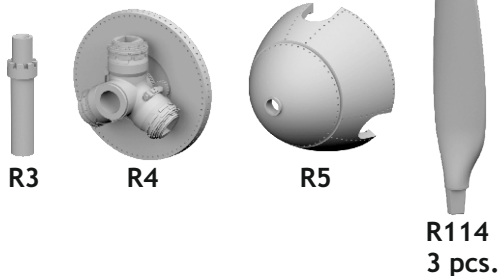

672 383 Bf 109G-10/K-4 propeller
for Eduard kit - pro stavebnici Eduard

eduard
BRASSIN

1/72 scale

R114
3 pcs.

COLOURS

GSI Creos (GUNZE)		Mr.METAL COLOR	
AQUEOUS	Mr.COLOR		
H 65	C 18	RLM70 BLACK GREEN	SM201
	C 92	SEMI GLOSS BLACK	SUPER FINE SILVER

672 383 Bf 109G-10/K-4 propeller
for Eduard kit - pro stavebnici Eduard

1/72

eduard

eduard
435 21 Obrnice 170
Czech Republic

www.eduard.com
5,95

1

R114

2

CAMOUFLAGE
COLOR

	REMOVE ODSTRANIT		BEND OHNOUT
	GRIND OBROUSIT		OPTION VOLBA
	DRILL HOLE VRTAT OTVOR		REPLACE NAHRADIT
	SYMMETRICAL ASSEMBLY SYMETRICKA MONTAZ		
	SCRIBE THE PANEL AND HOLES RYTI		
	REVERSE SIDE OTO CIT		