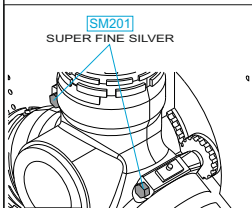

1

R114

2

CAMOUFLAGE
COLOR

	REMOVE ODSTRANIT		BEND OHNOUT
	GRIND OBROUSIT		OPTION VOLBA
	DRILL HOLE VRTAT OTVOR		REPLACE NAHRADIT
	SYMMETRICAL ASSEMBLY SYMETRICKA MONTAZ		
	SCRIBE THE PANEL AND HOLES RYTI		
	REVERSE SIDE OTO CIT