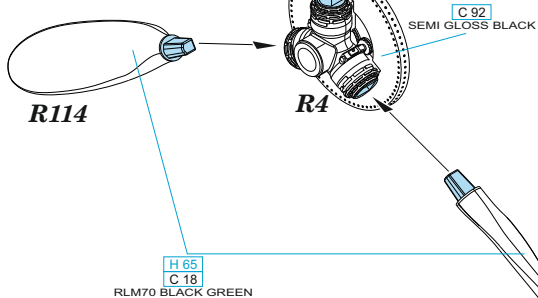

1

R114

2

CAMOUFLAGE
COLOR

	REMOVE ODSTRANIT		BEND OHNOUT
	GRIND OBROUSIT		OPTION VOLBA
	DRILL HOLE VRTAT OTVOR		REPLACE NAHRADIT
	SYMMETRICAL ASSEMBLY SYMETRICKA MONTAZ		
	SCRIBE THE PANEL AND HOLES RYTI		
	REVERSE SIDE OTO CIT