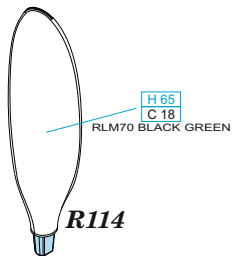

672 383 Bf 109G-10/K-4 propeller
for Eduard kit - pro stavebnici Eduard

eduard
BRASSIN

1/72 scale

R114
3 pcs.

COLOURS

GSI Creos (GUNZE)		Mr.METAL COLOR	
AQUEOUS	Mr.COLOR		
H 65	C 18	RLM70 BLACK GREEN	SM201
	C 92	SEMI GLOSS BLACK	SUPER FINE SILVER

672 383 Bf 109G-10/K-4 propeller
for Eduard kit - pro stavebnici Eduard

1/72

eduard

eduard
435 21 Obrnice 170
Czech Republic

www.eduard.com
5,95

1

R114

2

CAMOUFLAGE
COLOR

	REMOVE ODSTRANIT		BEND OHNOUT
	GRIND OBROUSIT		OPTION VOLBA
	DRILL HOLE VRTAT OTVOR		REPLACE NAHRADIT
	SYMMETRICAL ASSEMBLY SYMETRICKA MONTAZ		
	SCRIBE THE PANEL AND HOLES RYTI		
	REVERSE SIDE OTO CIT		