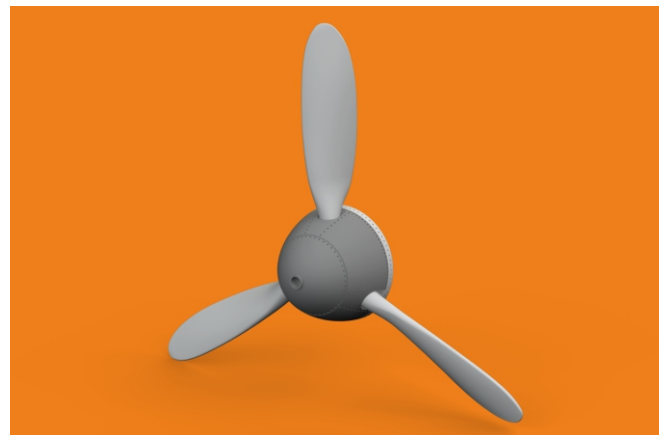

672 383 Bf 109G-10/K-4 propeller
for Eduard kit - pro stavebnici Eduard

eduard
BRASSIN

1/72 scale

R114
3 pcs.

COLOURS

GSI Creos (GUNZE)		Mr.METAL COLOR	
AQUEOUS	Mr.COLOR		
H 65	C 18	RLM70 BLACK GREEN	SM201
	C 92	SEMI GLOSS BLACK	SUPER FINE SILVER

672 383 Bf 109G-10/K-4 propeller
for Eduard kit - pro stavebnici Eduard

1/72

eduard

eduard
435 21 Obrnice 170
Czech Republic

www.eduard.com
5,95

1

R114

2

CAMOUFLAGE
COLOR

	REMOVE ODSTRANIT		BEND OHNOUT
	GRIND OBROUSIT		OPTION VOLBA
	DRILL HOLE VRTAT OTVOR		REPLACE NAHRADIT
	SYMMETRICAL ASSEMBLY SYMETRICKA MONTAZ		
	SCRIBE THE PANEL AND HOLES RYTI		
	REVERSE SIDE OTO CIT		