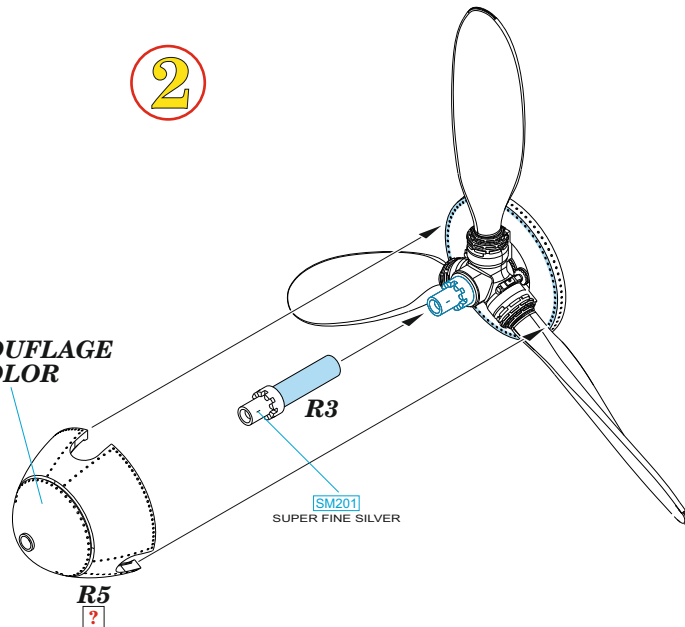

672 383 Bf 109G-10/K-4 propeller
for Eduard kit - pro stavebnici Eduard

1/72

eduard

eduard
435 21 Obrnice 170
Czech Republic

www.eduard.com
5,95

1

R114

2

CAMOUFLAGE
COLOR

	REMOVE ODSTRANIT		BEND OHNOUT
	GRIND OBROUSIT		OPTION VOLBA
	DRILL HOLE VRTAT OTVOR		REPLACE NAHRADIT
	SYMMETRICAL ASSEMBLY SYMETRICKA MONTAZ		
	SCRIBE THE PANEL AND HOLES RYTI		
	REVERSE SIDE OTO CIT		