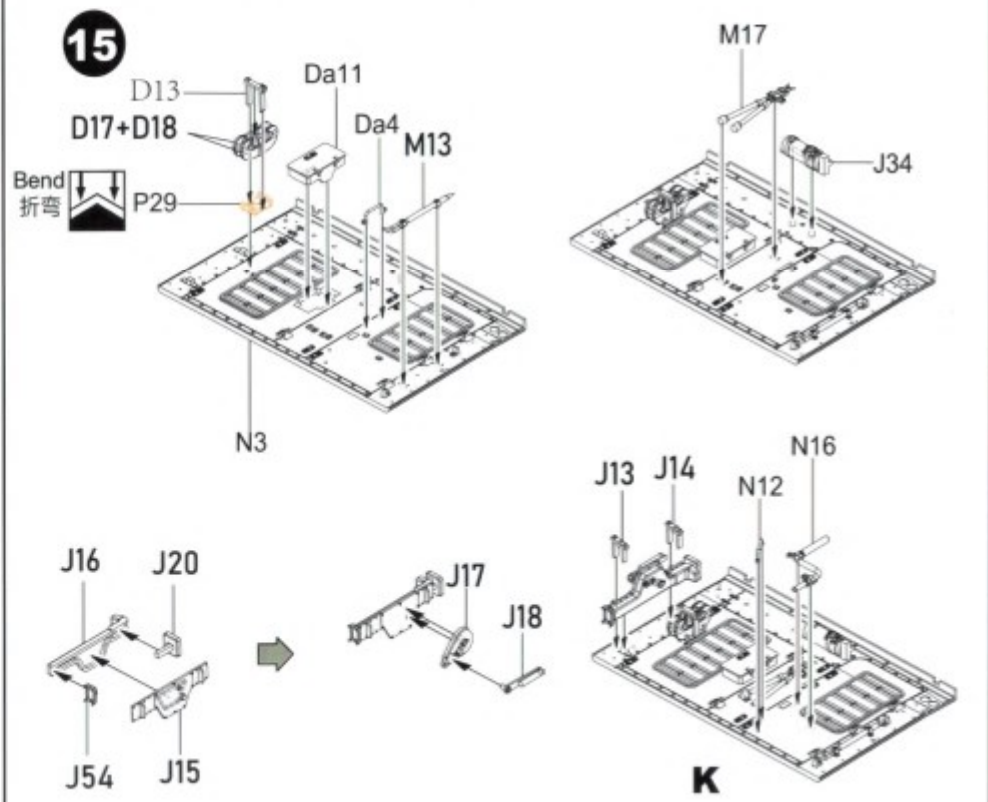

12

打开状态 open

?

Optional P
可选零件

关闭状态 close

11

MAKE 2

A PART

13

14

15

19

20

L2 Opposite L1

Optional mounts for use

21