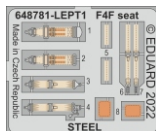

648 781 F4F seat early
for Eduard kit - pro stavebnici Eduard

R36

eduard
BRASSIN

Print

1/48 scale

648 781 F4F seat early
for Eduard kit - pro stavebnici Eduard

1/48

COLOURS

**B****1**

10% H 12 C 33
FLAT BLACK

90% H 58 C 351
INTERIOR GREEN

**?**

- | | |
|---|---------------------|
| REMOVE
ODSTRANIT | BEND
OHNOUT |
| GRIND
OBROUSIT | OPTION
VOLBA |
| DRILL HOLE
VRTAT OTVOR | REPLACE
NAHRADIT |
| SYMMETRICAL ASSEMBLY
SYMETRICKÁ MONTÁŽ | |
| SCRIBE THE PANEL AND HOLES
RYTI | |
| REVERSE SIDE
OTOČIT | |