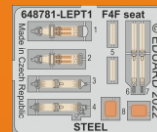

648 781 F4F seat early
for Eduard kit - pro stavebnici Eduard

R36

eduard
BRASSIN

Print

1/48 scale

648 781 F4F seat early
for Eduard kit - pro stavebnici Eduard

1/48

COLOURS

**B****1**

10% H 12 C 33
FLAT BLACK

90% H 58 C 351
INTERIOR GREEN

**?**

- | | |
|---|---------------------|
| REMOVE
ODSTRANIT | BEND
OHNOUT |
| GRIND
OBROUSIT | OPTION
VOLBA |
| DRILL HOLE
VRTAT OTVOR | REPLACE
NAHRADIT |
| SYMMETRICAL ASSEMBLY
SYMETRICKÁ MONTÁŽ | |
| SCRIBE THE PANEL AND HOLES
RYTI | |
| REVERSE SIDE
OTOČIT | |