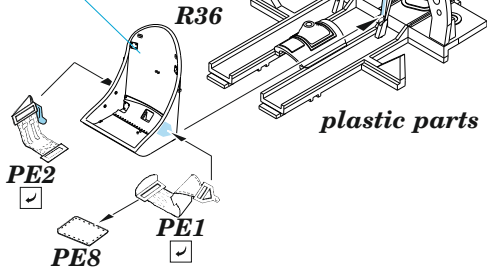

**B****1**

10% H 12 C 33
FLAT BLACK

90% H 58 C 351
INTERIOR GREEN

**?**

- | | |
|---|---------------------|
| REMOVE
ODSTRANIT | BEND
OHNOUT |
| GRIND
OBROUSIT | OPTION
VOLBA |
| DRILL HOLE
VRTAT OTVOR | REPLACE
NAHRADIT |
| SYMMETRICAL ASSEMBLY
SYMETRICKÁ MONTÁŽ | |
| SCRIBE THE PANEL AND HOLES
RYTI | |
| REVERSE SIDE
OTOČIT | |