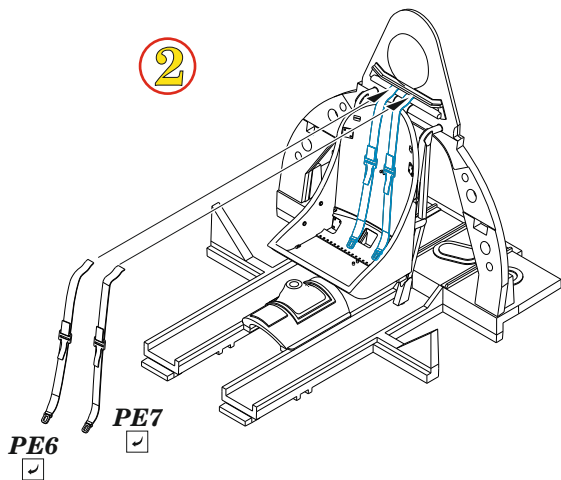

?

REMOVE ODSTRANIT	BEND OHNOUT
GRIND OBROUSIT	OPTION VOLBA
DRILL HOLE VRTAT OTVOR	REPLACE NAHRADIT
SYMMETRICAL ASSEMBLY SYMETRICKÁ MONTÁŽ	
SCRIBE THE PANEL AND HOLES RYTI	
REVERSE SIDE OTOČIT	

2