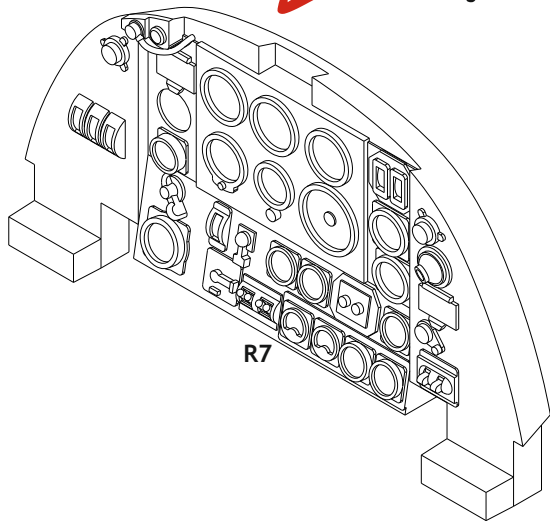

Löök

POZOR! OBSAHUJE DROBNÉ A OSTRÉ DÍLY
VÝROBEK NENÍ HRAČKOU
CONTAINS SMALL AND SHARP PARTS
COLLECTORS' ITEM · NOT A TOY

This product contains resin and metal detail parts for upgrading scale plastic models. When selecting this set make sure that it is for the kit mentioned on the label as these sets are made specifically for that kit. **WARNING!** This set contains small and sharp parts. Work carefully in a ventilated, well-lit room. Safety glasses are recommended. This product is not a toy.

Tento výrobek obsahuje resinové a leptané kovové díly pro úpravu a vylepšení plastického modelu. Při výběru sady kovových detailů zkontrolujte, zda je určena pro model, který chcete upravit. Model, pro který je sada určena, je uveden na titulním štítku.
POZOR! Sada obsahuje malé a ostré díly. Pracujte ve větrané a dobře osvětlené místnosti. Doporučujeme použití ochranných brýlí. Výrobek není hračkou.

R7

Item #		Scale Recommended
644162	Beaufighter Mk.VI	1/48
		Tamiya

eduard

- BEND
OHNOUT
- GLUE
PŘILEPIT
- SYMMETRICAL ASSEMBLY
SYMETRICKÁ MONTÁŽ
- REVERSE SIDE
OTOČIT
- REMOVE
ODSTRANIT