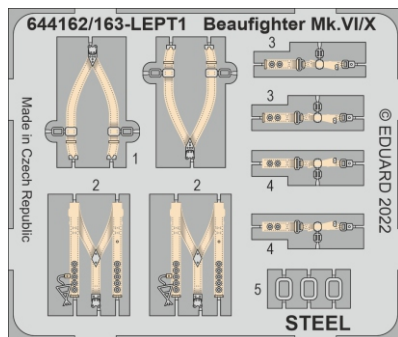

Löök

POZOR! OBSAHUJE DROBNÉ A OSTRÉ DÍLY
VÝROBEK NENÍ HRAČKOU
CONTAINS SMALL AND SHARP PARTS
COLLECTORS' ITEM · NOT A TOY

This product contains resin and metal detail parts for upgrading scale plastic models. When selecting this set make sure that it is for the kit mentioned on the label as these sets are made specifically for that kit. **WARNING!** This set contains small and sharp parts. Work carefully in a ventilated, well-lit room. Safety glasses are recommended. This product is not a toy.

Tento výrobek obsahuje resinové a leptané kovové díly pro úpravu a vylepšení plastického modelu. Při výběru sady kovových detailů zkontrolujte, zda je určena pro model, který chcete upravit. Model, pro který je sada určena, je uveden na titulním štítku.
POZOR! Sada obsahuje malé a ostré díly. Pracujte ve větrané a dobře osvětlené místnosti. Doporučujeme použití ochranných brýlí. Výrobek není hračkou.

R7

Item #		Scale Recommended
644162	Beaufighter Mk.VI	1/48
		Tamiya

eduard

- BEND
OHNOUT
- GLUE
PŘILEPIT
- SYMMETRICAL ASSEMBLY
SYMETRICKÁ MONTÁŽ
- REVERSE SIDE
OTOČIT
- REMOVE
ODSTRANIT