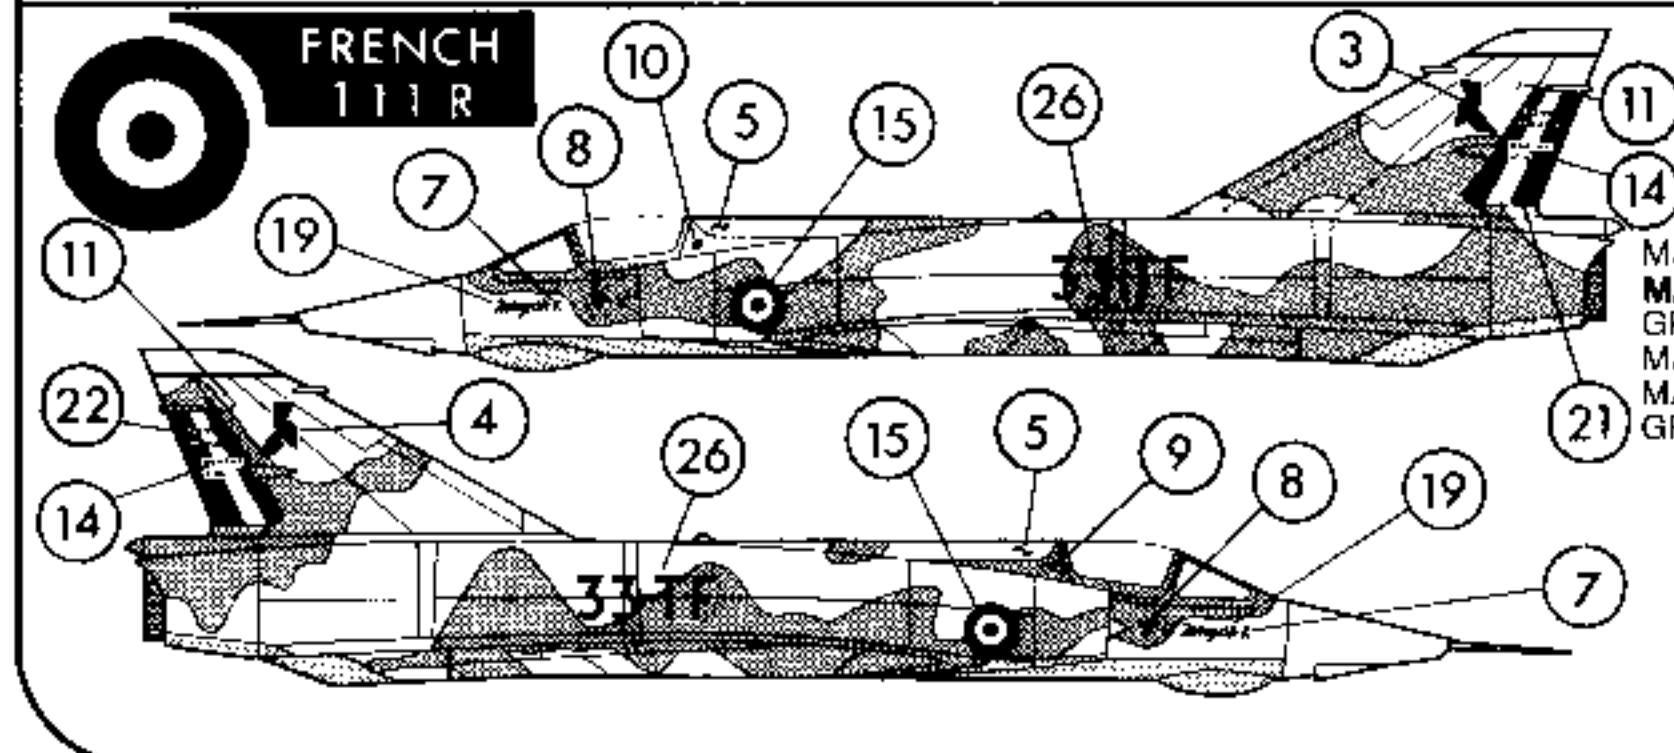

SOAK AND APPLY DECAL:
ABZIEHBILD IN WASSER EINWEICHEN UND ANBRINGEN,
MOUILLER ET APPLIQUER DECAL COMANIE.
MAAK PLAKPLAATJE DOOR EN DOOR MAT EN BEVESTIG HET
BLCT LAG MÅRKET OCH SÄTT PÅ DET.
IMMERGERE NELL'ACQUA E APPLICARE CALCOMANIA.