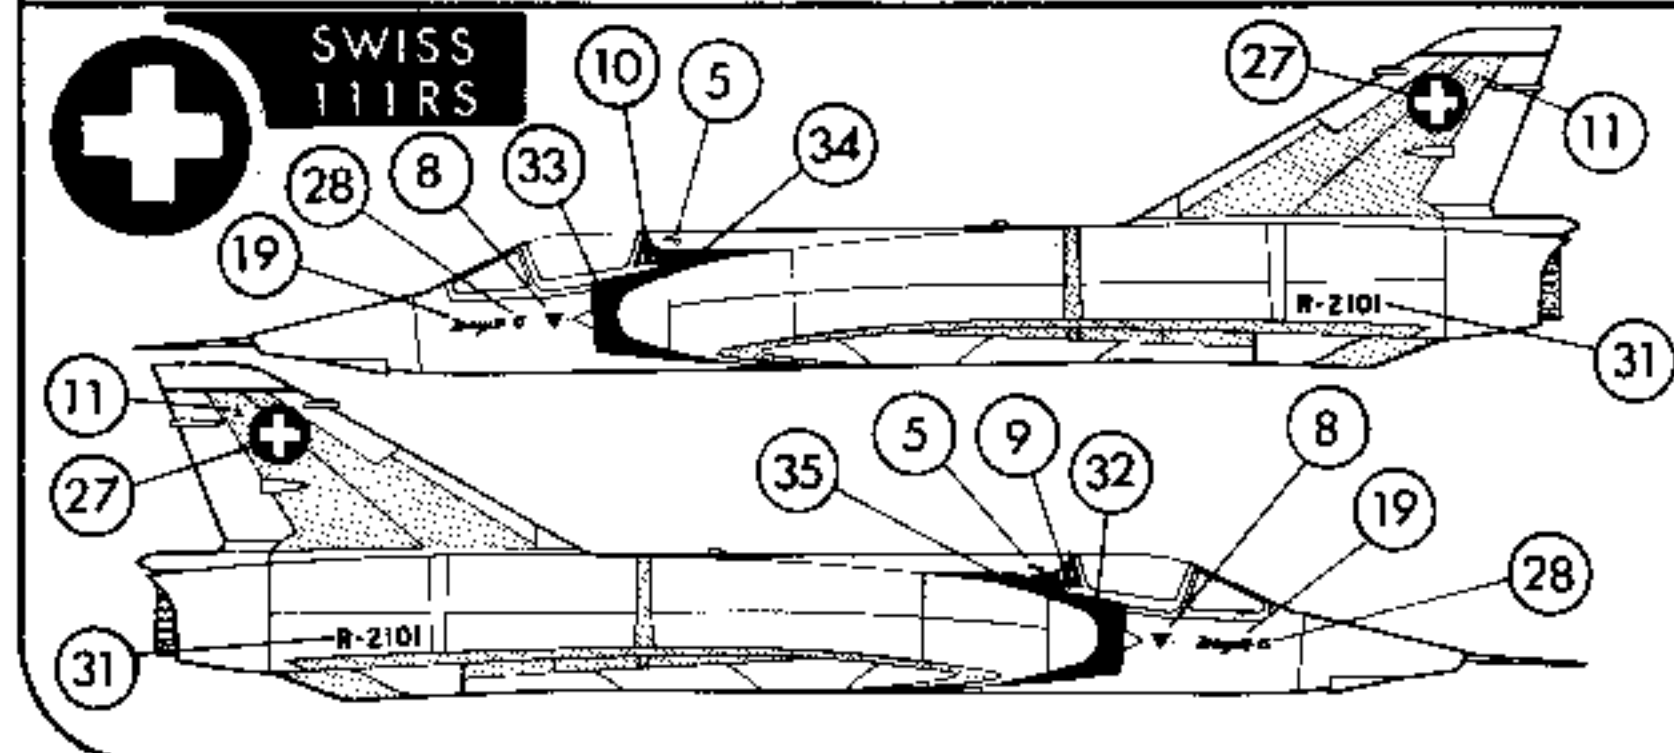

SOAK AND APPLY DECAL:
ABZIEHBILD IN WASSER EINWEICHEN UND ANBRINGEN,
MOUILLER ET APPLIQUER DECAL COMANIE.
MAAK PLAKPLAATJE DOOR EN DOOR MAT EN BEVESTIG HET
BLCT LAG MÅRKET OCH SÄTT PÅ DET.
IMMERGERE NELL'ACQUA E APPLICARE CALCOMANIA.