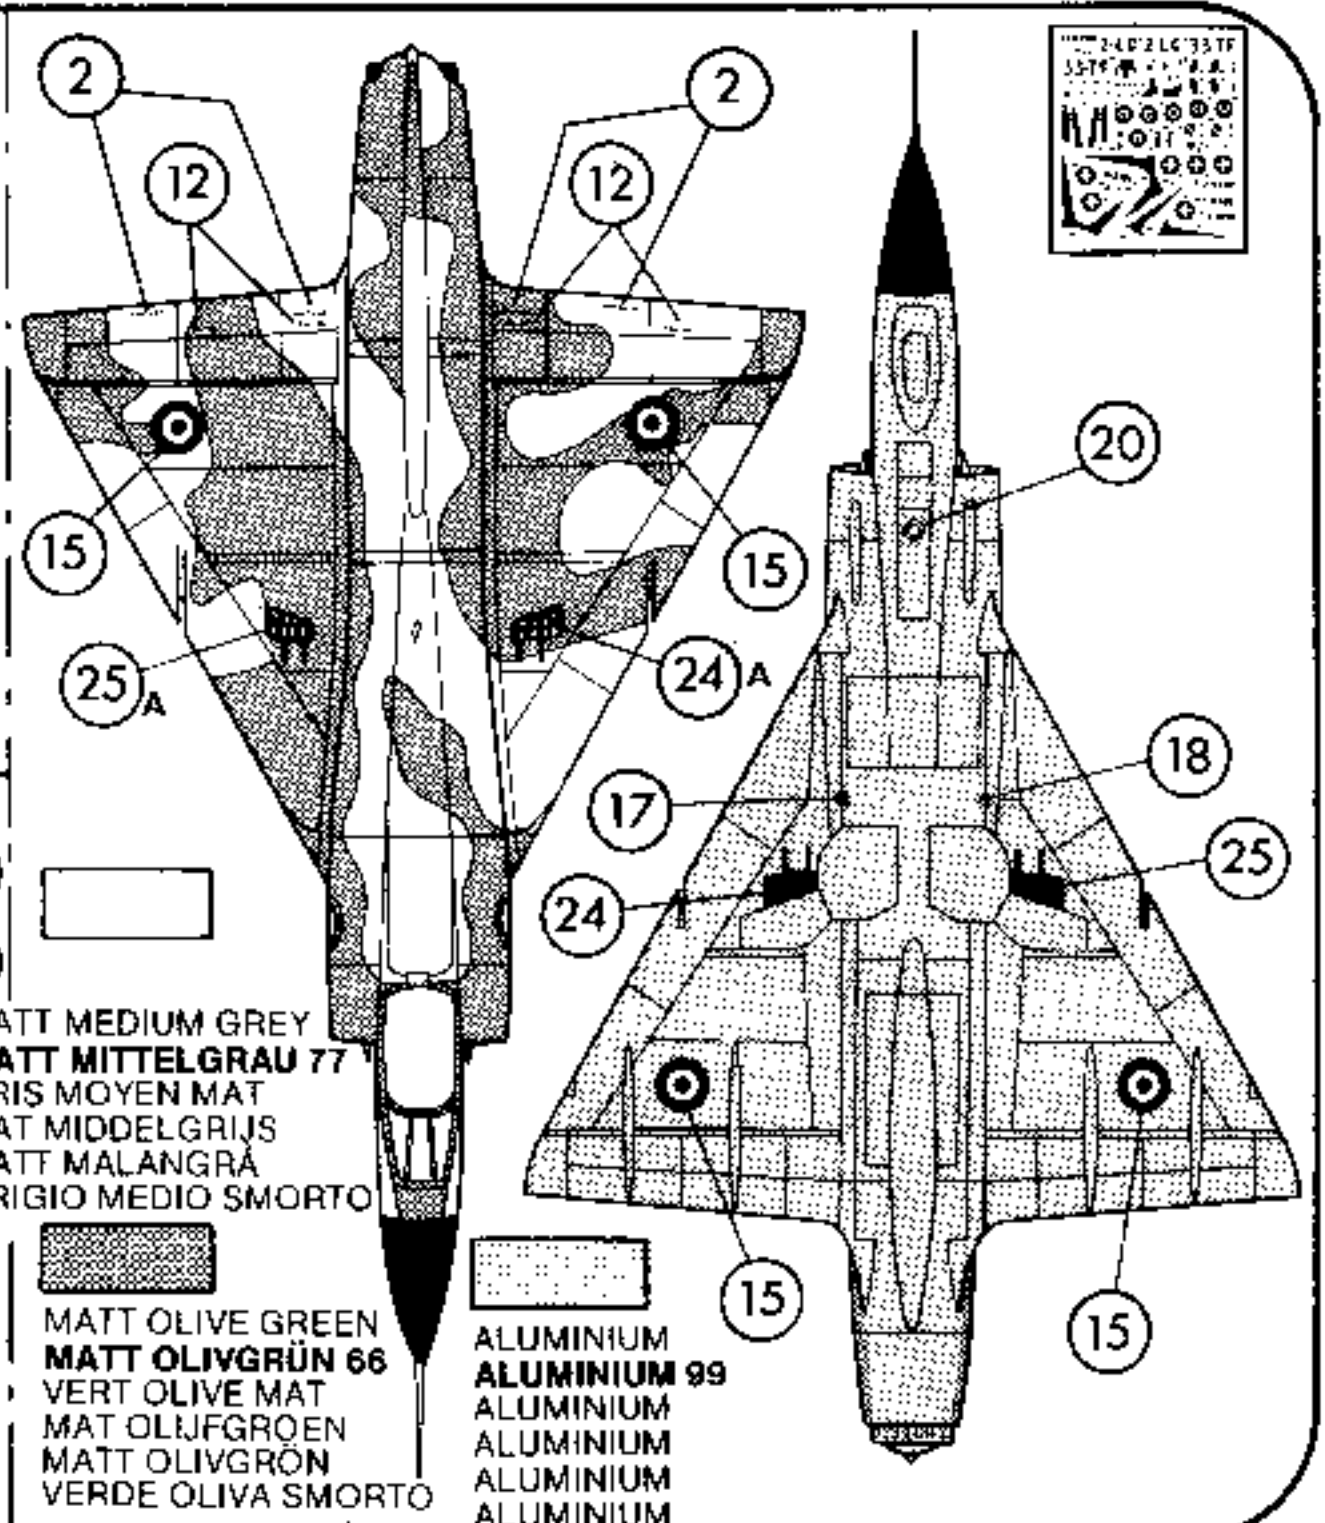

SOAK AND APPLY DECAL:
ABZIEHBILD IN WASSER EINWEICHEN UND ANBRINGEN,
MOUILLER ET APPLIQUER DECAL COMANIE.
MAAK PLAKPLAATJE DOOR EN DOOR MAT EN BEVESTIG HET
BLCT LAG MÅRKET OCH SÄTT PÅ DET.
IMMERGERE NELL'ACQUA E APPLICARE CALCOMANIA.