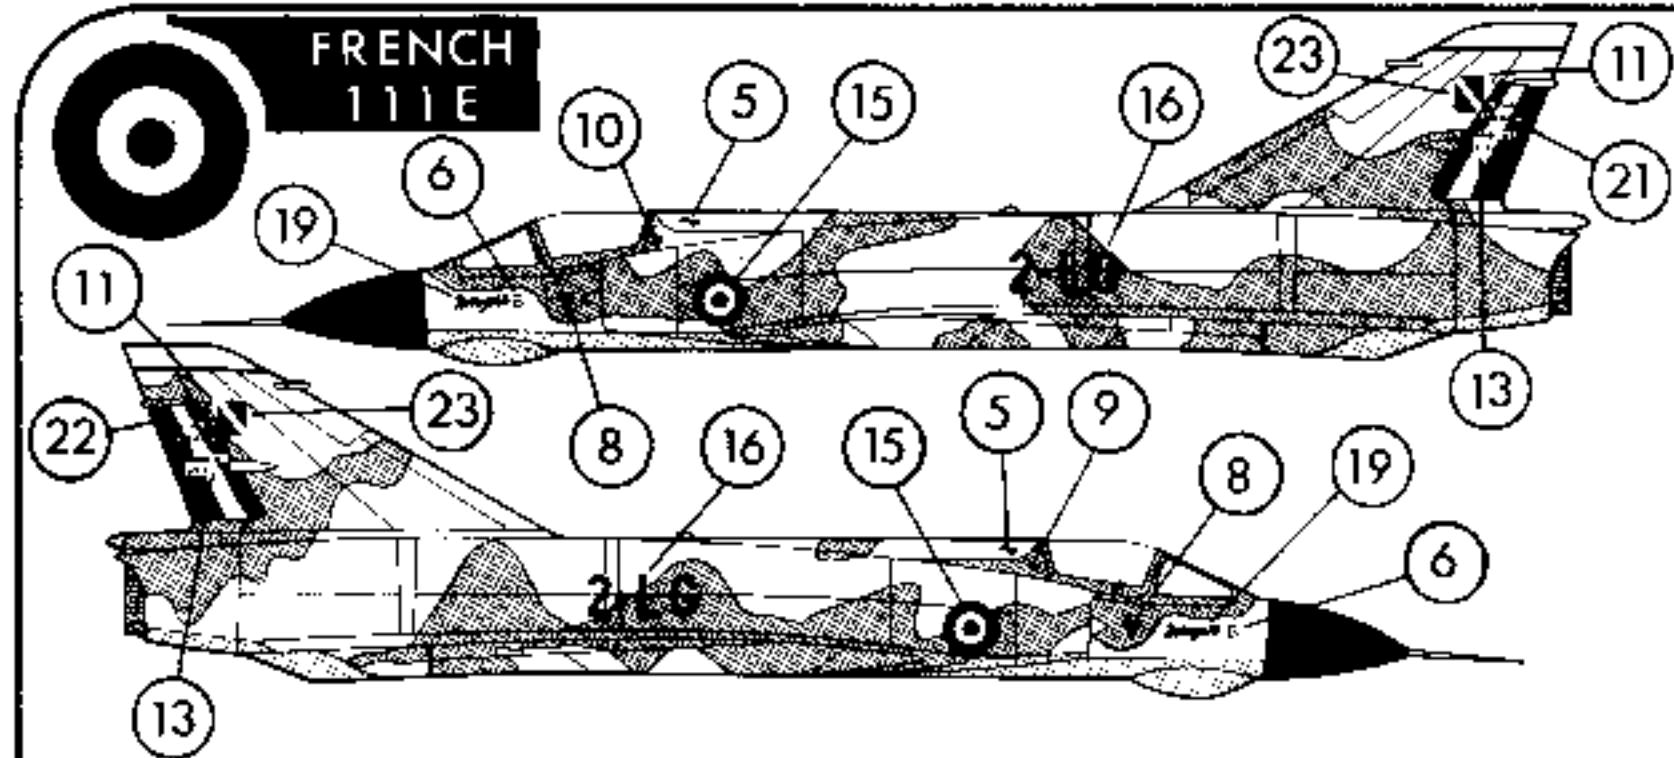

SOAK AND APPLY DECAL:
ABZIEHBILD IN WASSER EINWEICHEN UND ANBRINGEN,
MOUILLER ET APPLIQUER DECAL COMANIE.
MAAK PLAKPLAATJE DOOR EN DOOR MAT EN BEVESTIG HET
BLCT LAG MÅRKET OCH SÄTT PÅ DET.
IMMERGERE NELL'ACQUA E APPLICARE CALCOMANIA.