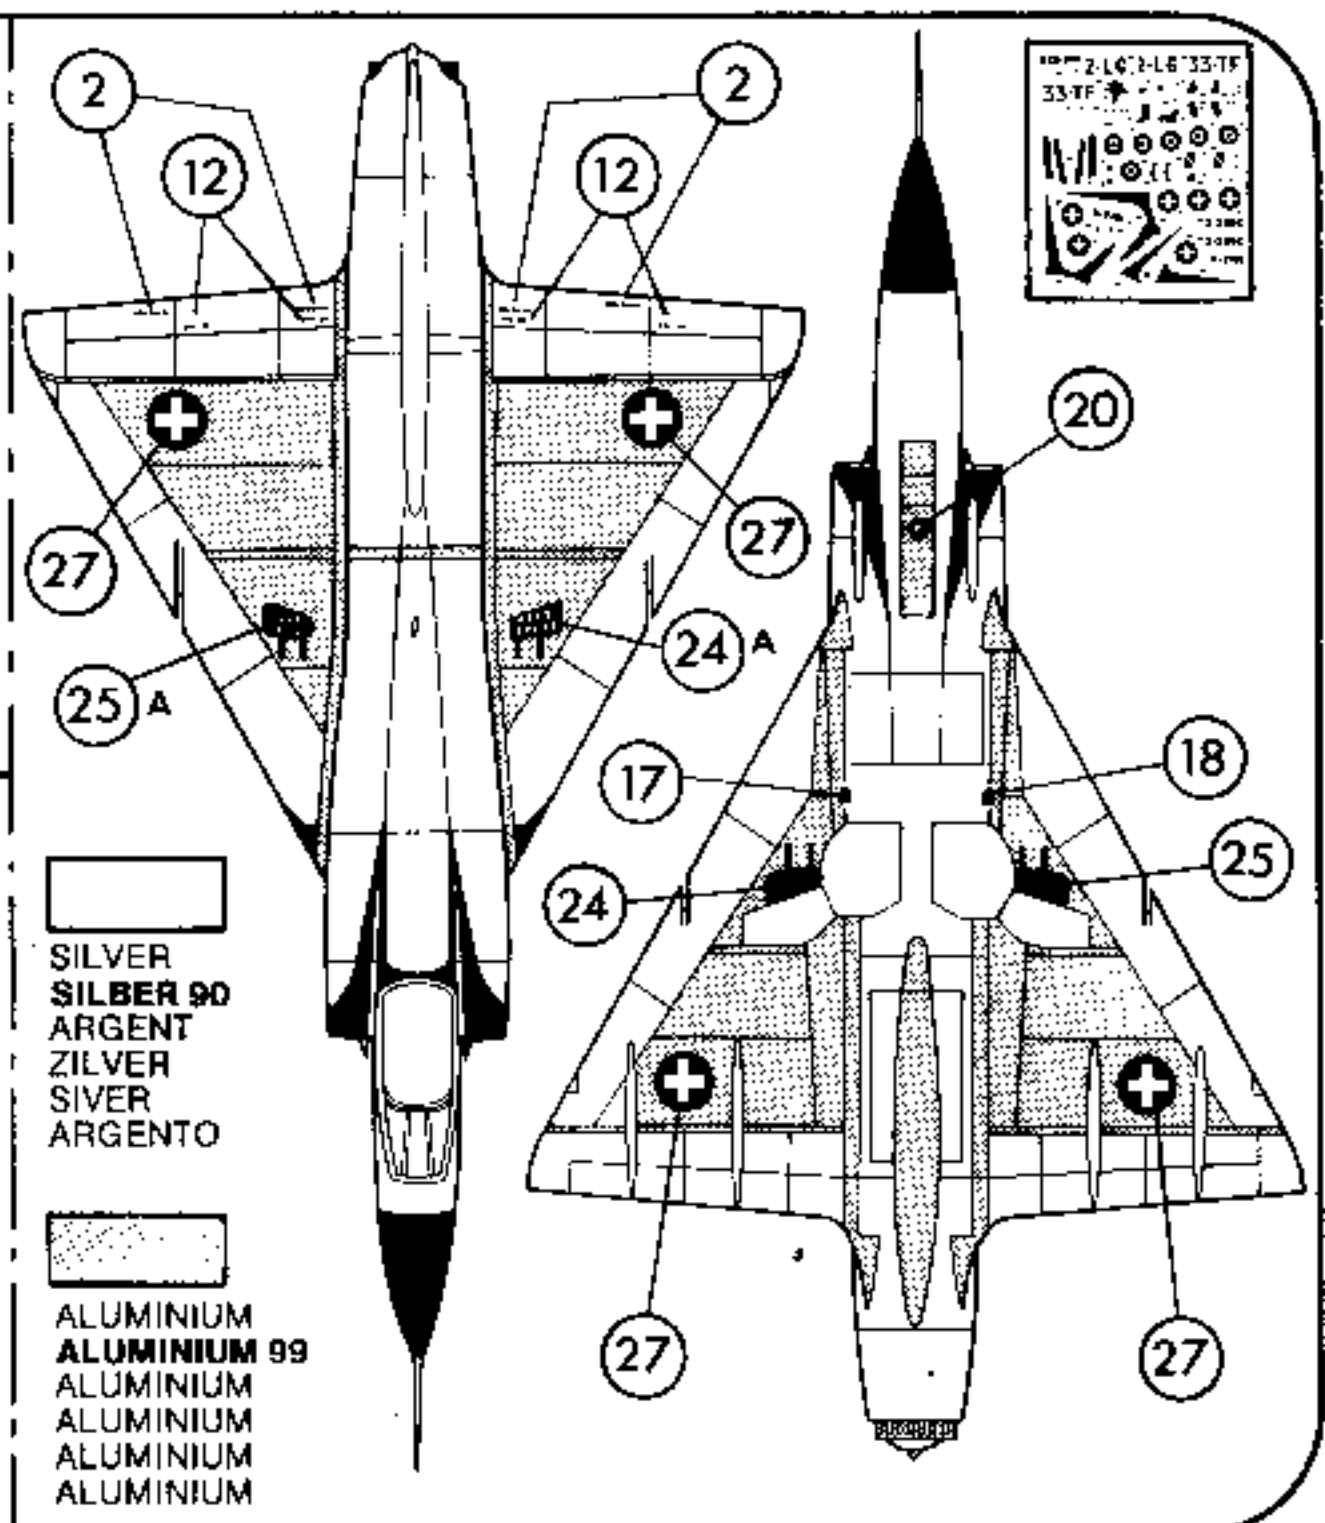

SOAK AND APPLY DECAL:
ABZIEHBILD IN WASSER EINWEICHEN UND ANBRINGEN,
MOUILLER ET APPLIQUER DECAL COMANIE.
MAAK PLAKPLAATJE DOOR EN DOOR MAT EN BEVESTIG HET
BLCT LAG MÅRKET OCH SÄTT PÅ DET.
IMMERGERE NELL'ACQUA E APPLICARE CALCOMANIA.