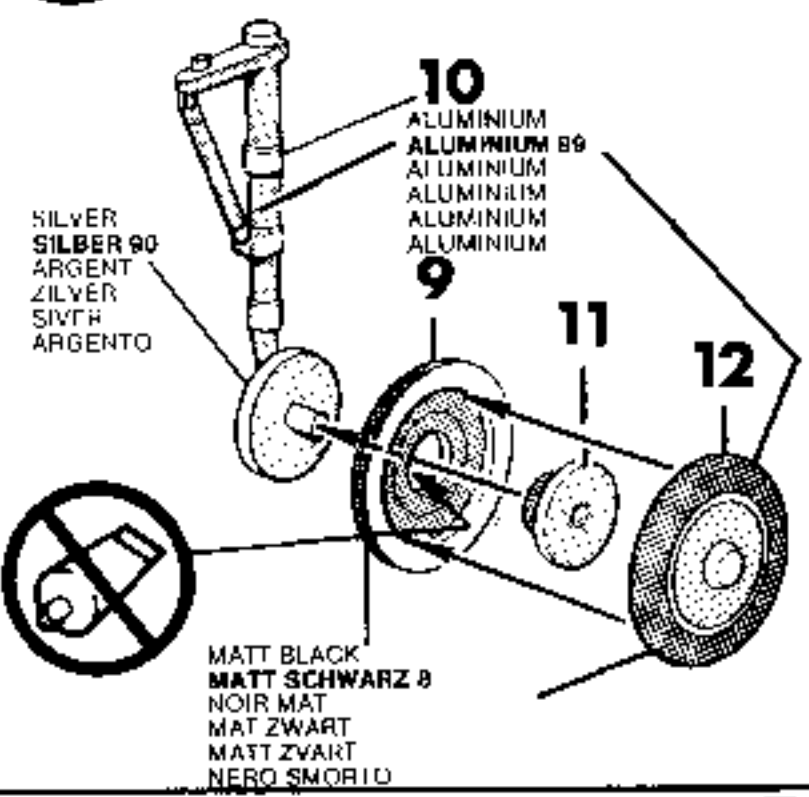

SILVER
SILBER 90
ARGENT
ZILVER
SIVL
ARGENTO

MATT BLACK
MATT SCHWARZ 8
NOIR MAT
MAT ZWART
MATT ZWART
NERO SMORTO

ALUMINIUM
ALUMINIUM 99
ALUMINIUM
ALUMINIUM
ALUMINIUM

4

○ 111E + 111S
○ 111R + 111RS