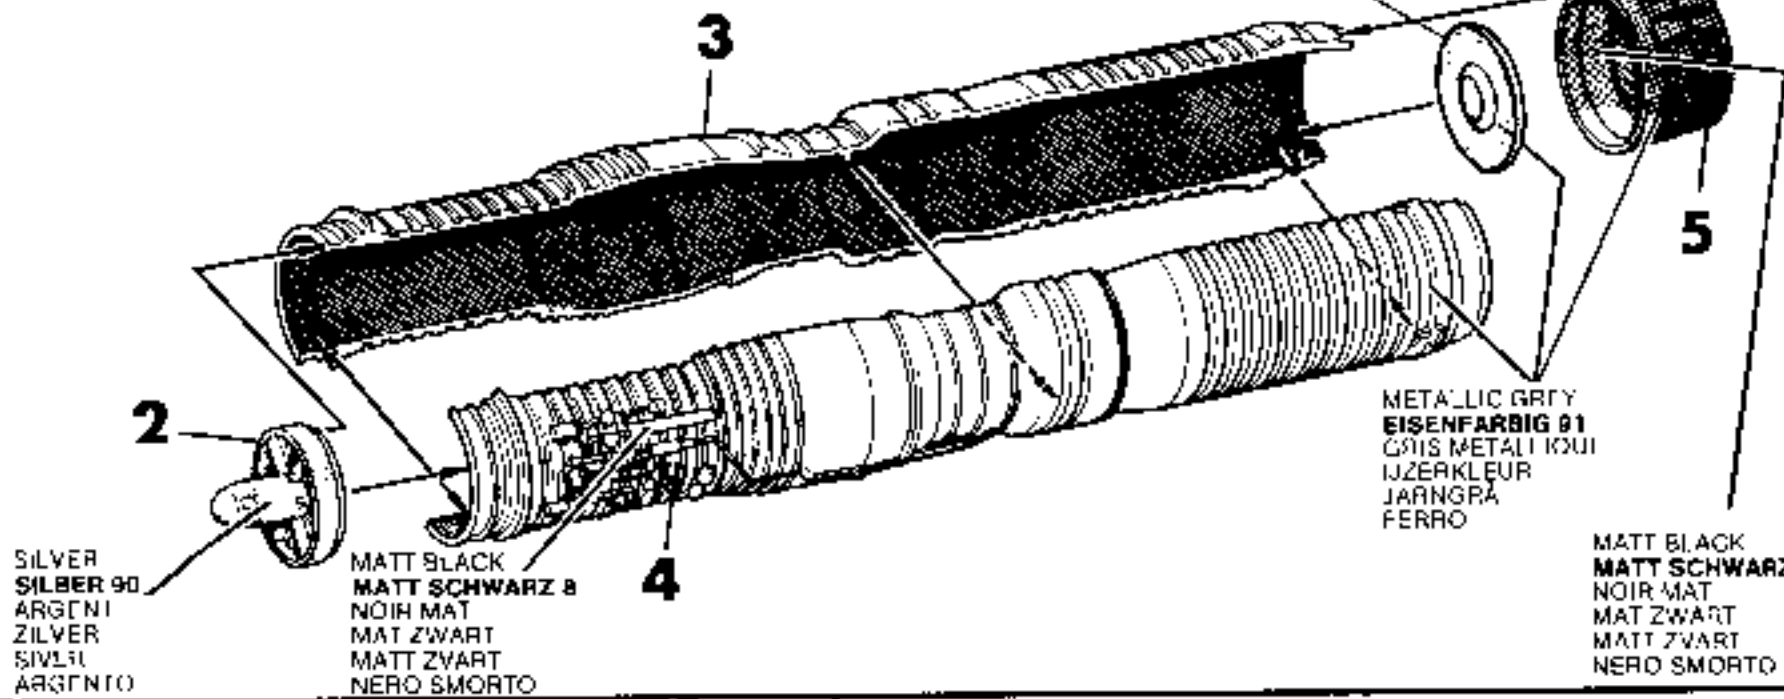

1

○ 111E + 111S
○ 111R + 111RS

SILVER
SILBER 90
ARGENT
ZILVER
SIVL
ARGENTO

MATT BLACK
MATT SCHWARZ 8
NOIR MAT
MAT ZWART
MATT ZWART
NERO SMORTO

METALLIC GRFY
EISENFARBIG 81
GRIS METALLI KOU
IJZERKLEUR
JÄRNGRÄ
FERRO

MATT BLACK
MATT SCHWARZ 8
NOIR MAT
MAT ZWART
MATT ZWART
NERO SMORTO

2

○ 111E + 111S
○ 111R + 111RS