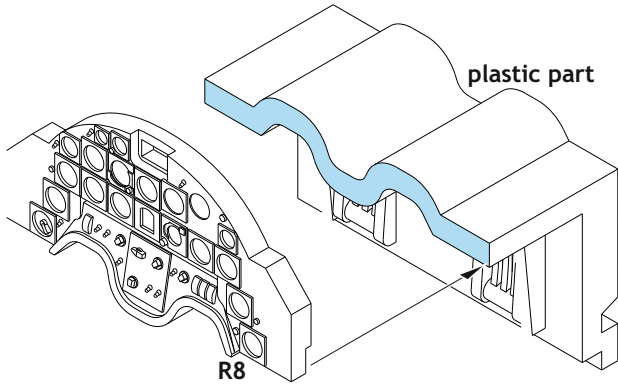

Löök

POZOR! OBSAHUJE DROBNÉ A OSTRÉ DÍLY
VÝROBEK NENÍ HRAČKOU
CONTAINS SMALL AND SHARP PARTS
COLLECTORS' ITEM · NOT A TOY

This product contains resin and metal detail parts for upgrading scale plastic models. When selecting this set make sure that it is for the kit mentioned on the label as these sets are made specifically for that kit. **WARNING!** This set contains small and sharp parts. Work carefully in a ventilated, well-lit room. Safety glasses are recommended. This product is not a toy.

Tento výrobek obsahuje resinové a leptané kovové díly pro úpravu a vylepšení plastického modelu. Při výběru sady kovových detailů zkontrolujte, zda je určena pro model, který chcete upravit. Model, pro který je sada určena, je uveden na titulním štítku.
POZOR! Sada obsahuje malé a ostré díly. Pracujte ve větrané a dobře osvětlené místnosti. Doporučujeme použití ochranných brýlí. Výrobek není hračkou.

R8

Item #		Scale Recommended
644161	A-1H	1/48
		Tamiya

eduard

BEND
OHNOUT

GLUE
PRILEPIT

SYMMETRICAL ASSEMBLY
SYMETRICKÁ MONTÁŽ

REVERSE SIDE
OTOČIT