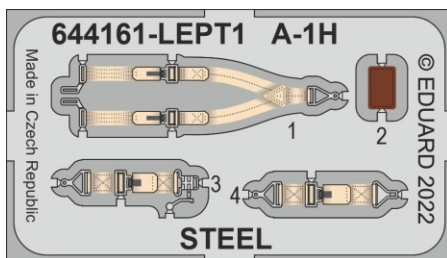

Löök

POZOR! OBSAHUJE DROBNÉ A OSTRÉ DÍLY
VÝROBEK NENÍ HRAČKOU
CONTAINS SMALL AND SHARP PARTS
COLLECTORS' ITEM · NOT A TOY

This product contains resin and metal detail parts for upgrading scale plastic models. When selecting this set make sure that it is for the kit mentioned on the label as these sets are made specifically for that kit. **WARNING!** This set contains small and sharp parts. Work carefully in a ventilated, well-lit room. Safety glasses are recommended. This product is not a toy.

Tento výrobek obsahuje resinové a leptané kovové díly pro úpravu a vylepšení plastického modelu. Při výběru sady kovových detailů zkontrolujte, zda je určena pro model, který chcete upravit. Model, pro který je sada určena, je uveden na titulním štítku.
POZOR! Sada obsahuje malé a ostré díly. Pracujte ve větrané a dobře osvětlené místnosti. Doporučujeme použití ochranných brýlí. Výrobek není hračkou.

R8

Item #		Scale Recommended
644161	A-1H	1/48
		Tamiya

eduard

BEND
OHNOUT

GLUE
PRILEPIT

SYMMETRICAL ASSEMBLY
SYMETRICKÁ MONTÁŽ

REVERSE SIDE
OTOČIT