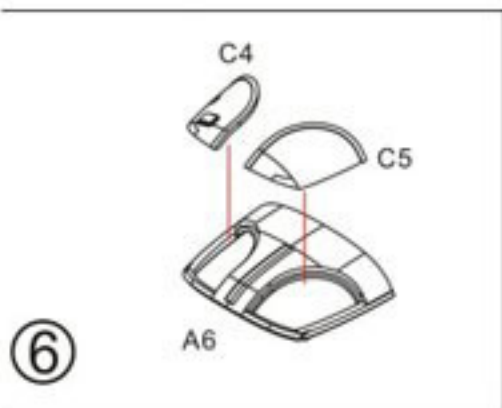

Z-9D ASUW HELICOPTER FOR CHIANESE NAVY

中国海军Z-9D舰载多用途反舰直升机

1/72

DM 720007

8

Marking and Painting

涂装和水贴说明

1 1	White	白色	12 33	Flat Black	哑光黑
6 8	Silver	银色	76 61	Burnt Iron	烧铁色
3 3	Red	红色	127	Cockpit Color	中岛色
4 4	Yellow	黄色	81 55	KHAKI	咔叽色
77 137	Tire Black	轮胎黑	339 339	Engine Gray	引擎灰
			335 335	Medium seagray	中海灰
			90 47	Clear Red	透明红
			93 50	Clear Blue	透明蓝
			138	Clear Green	透明绿