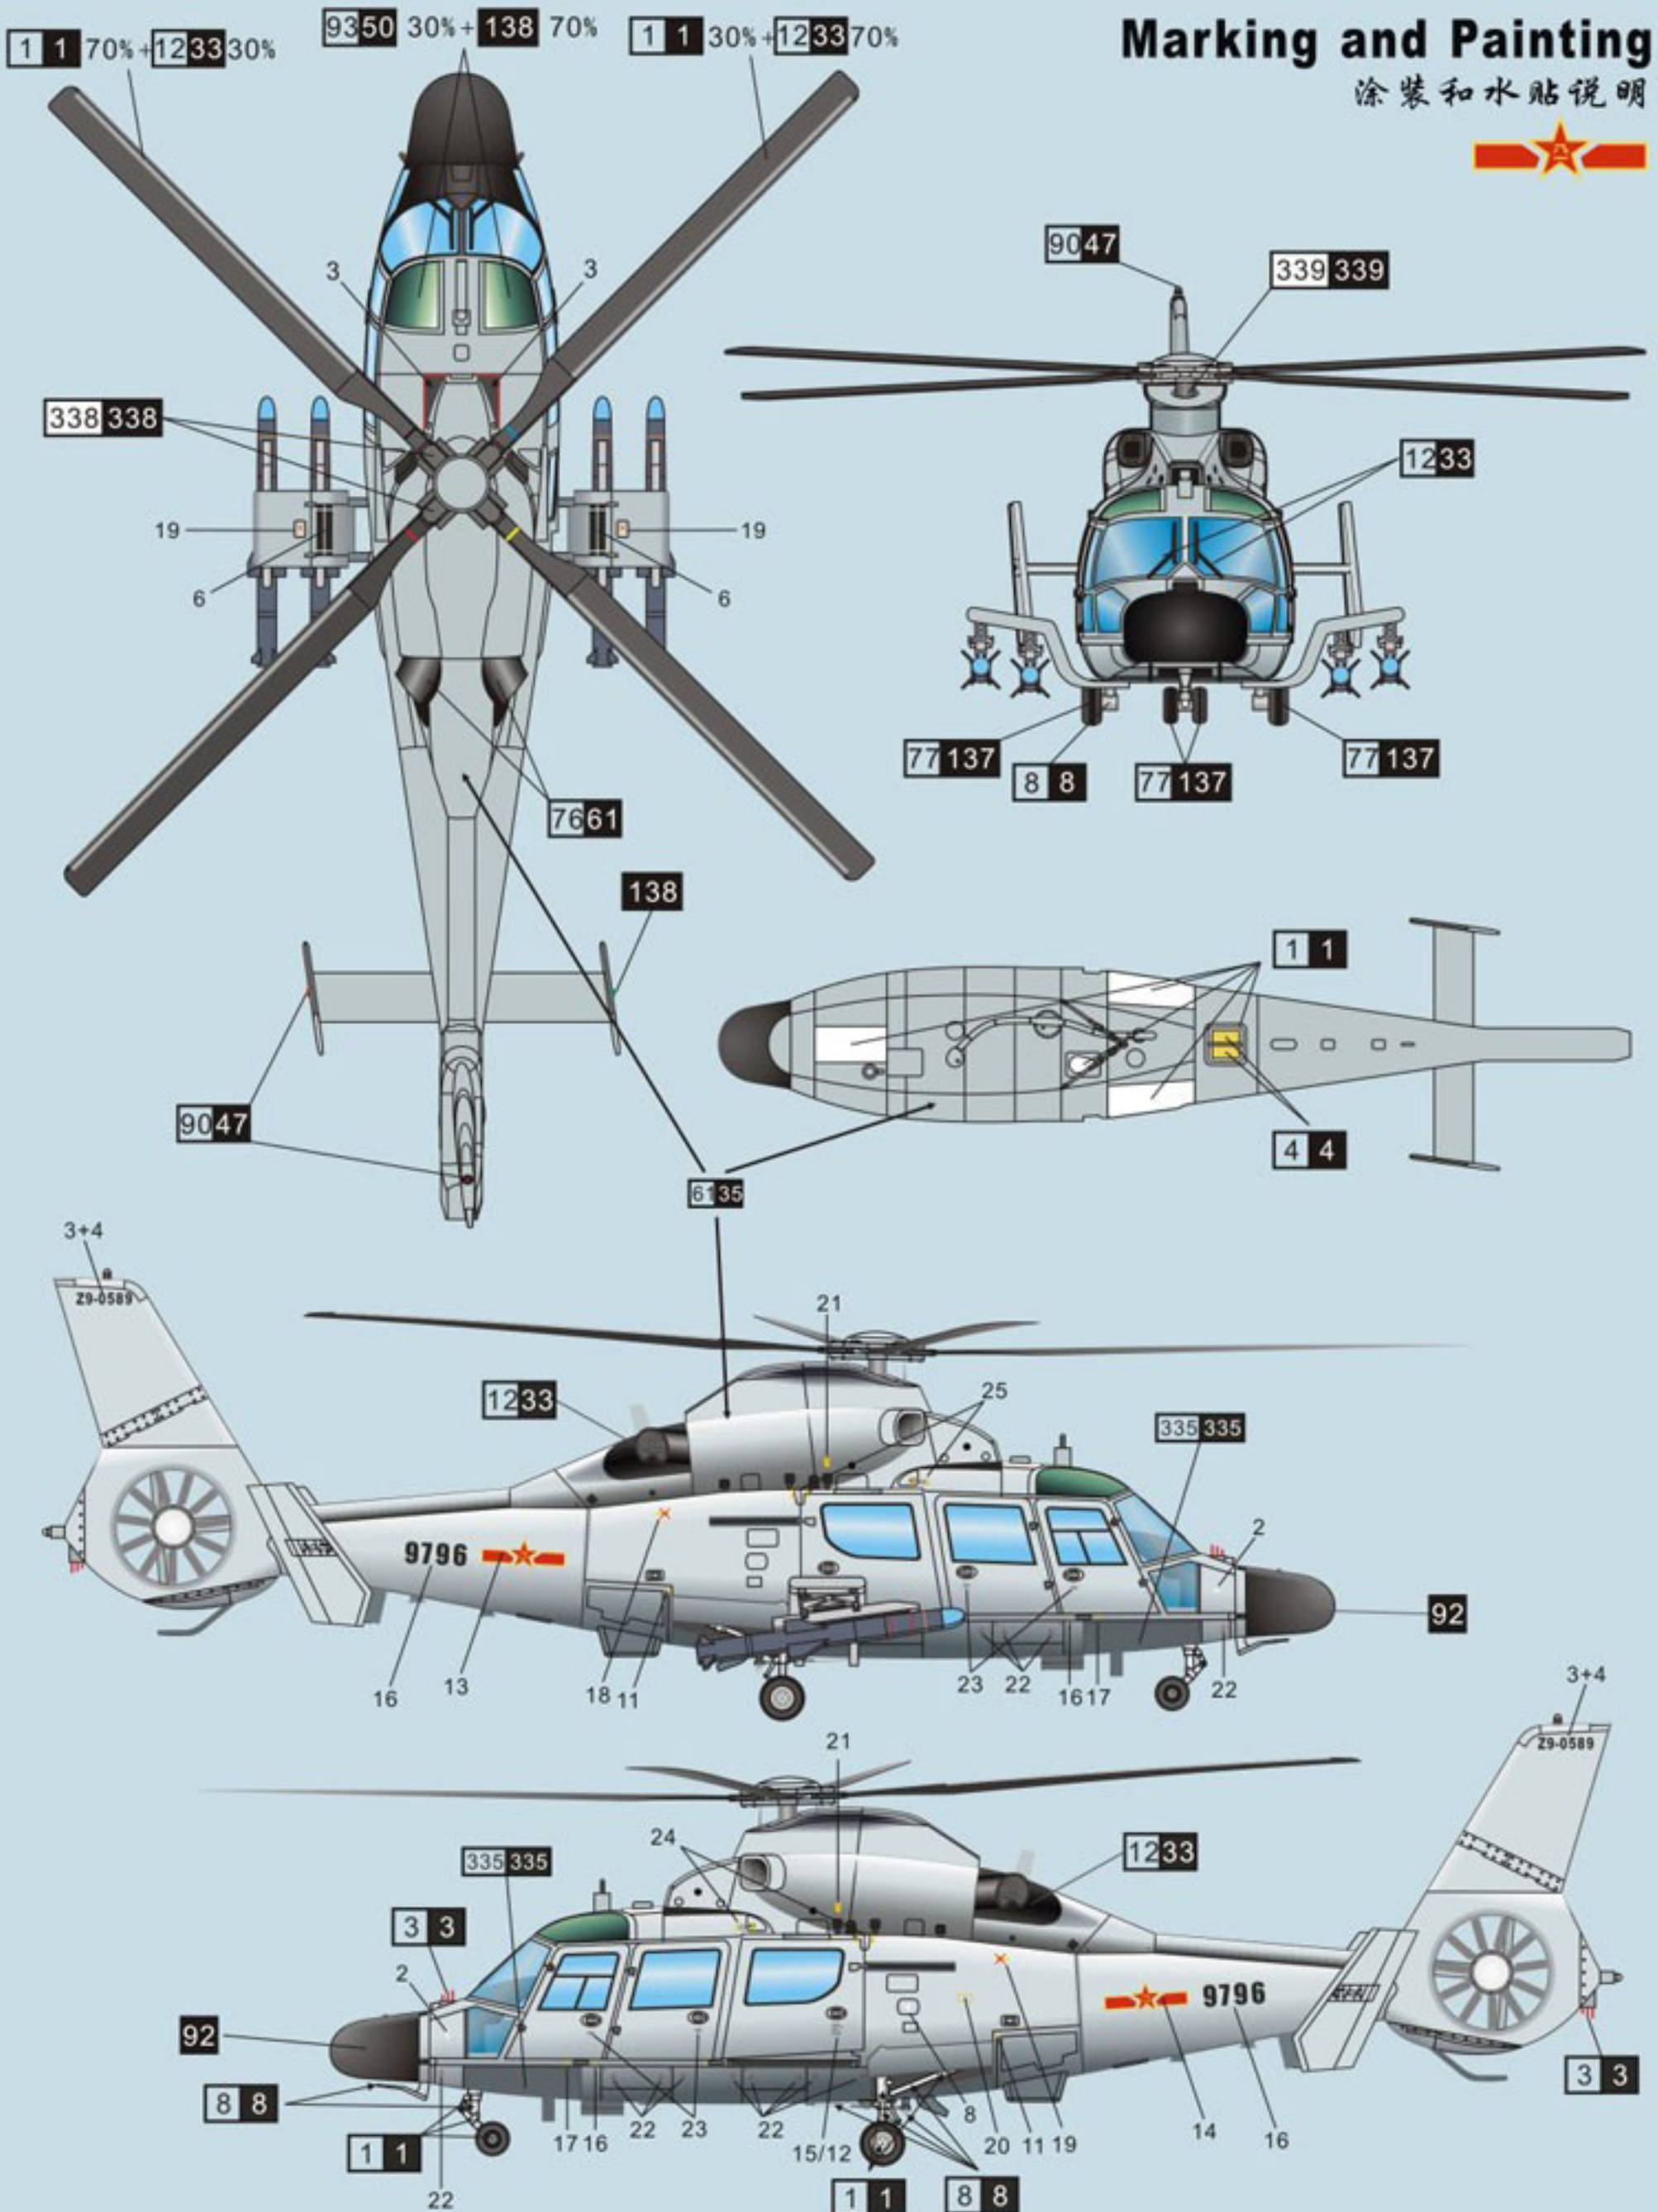

Z-9D ASUW HELICOPTER FOR CHIANESE NAVY

中国海军Z-9D舰载多用途反舰直升机

1/72

DM 720007

8

Marking and Painting

涂装和水贴说明

1 1	White	白色	12 33	Flat Black	哑光黑
6 8	Silver	银色	76 61	Burnt Iron	烧铁色
3 3	Red	红色	127	Cockpit Color	中岛色
4 4	Yellow	黄色	81 55	KHAKI	咔叽色
77 137	Tire Black	轮胎黑	339 339	Engine Gray	引擎灰
			335 335	Medium seagray	中海灰
			90 47	Clear Red	透明红
			93 50	Clear Blue	透明蓝
			138	Clear Green	透明绿

涂装说明 (Mr. Hobby)

Marking and Painting

涂装和水贴说明

1 1	White	白色	1233	Flat Black	哑光黑						
8 8	Silver	银色	7661	Burnt Iron	烧铁色	335 335	Medium seagray	中海灰			
3 3	Red	红色	127	Cockpit Color	中岛色	9047	Clear Red	透明红			
4 4	Yellow	黄色	8155	KHAKI	咔叽色	9350	Clear Blue	透明蓝	5773	Aircraft Gray	机灰
77 137	Tire Black	轮胎黑	339 339	Engine Gray	引擎灰	138	Clear Green	透明绿	74	Air Superiority Blue	超空蓝

涂装说明 (Mr. Hobby)