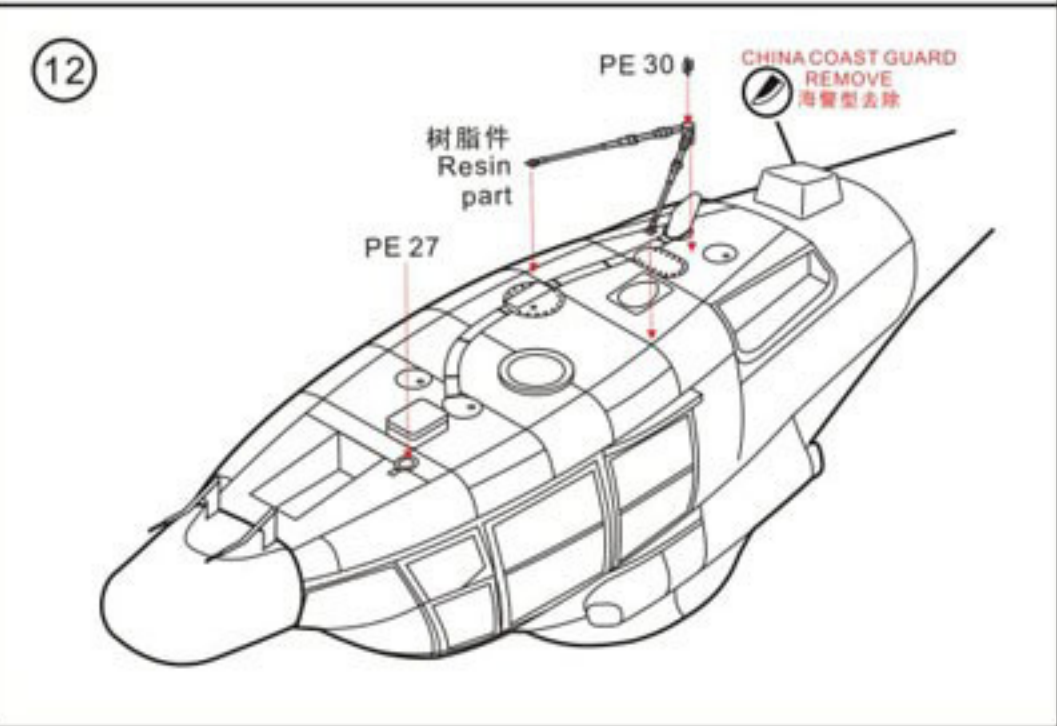

Z-9D ASUW HELICOPTER FOR CHIANESE NAVY

中国海军Z-9D舰载多用途反舰直升机

1/72

DM 720007

8

Marking and Painting

涂装和水贴说明

1 1	White	白色	12 33	Flat Black	哑光黑
6 8	Silver	银色	76 61	Burnt Iron	烧铁色
3 3	Red	红色	127	Cockpit Color	中岛色
4 4	Yellow	黄色	81 55	KHAKI	咔叽色
77 137	Tire Black	轮胎黑	339 339	Engine Gray	引擎灰
			335 335	Medium seagray	中海灰
			90 47	Clear Red	透明红
			93 50	Clear Blue	透明蓝
			138	Clear Green	透明绿