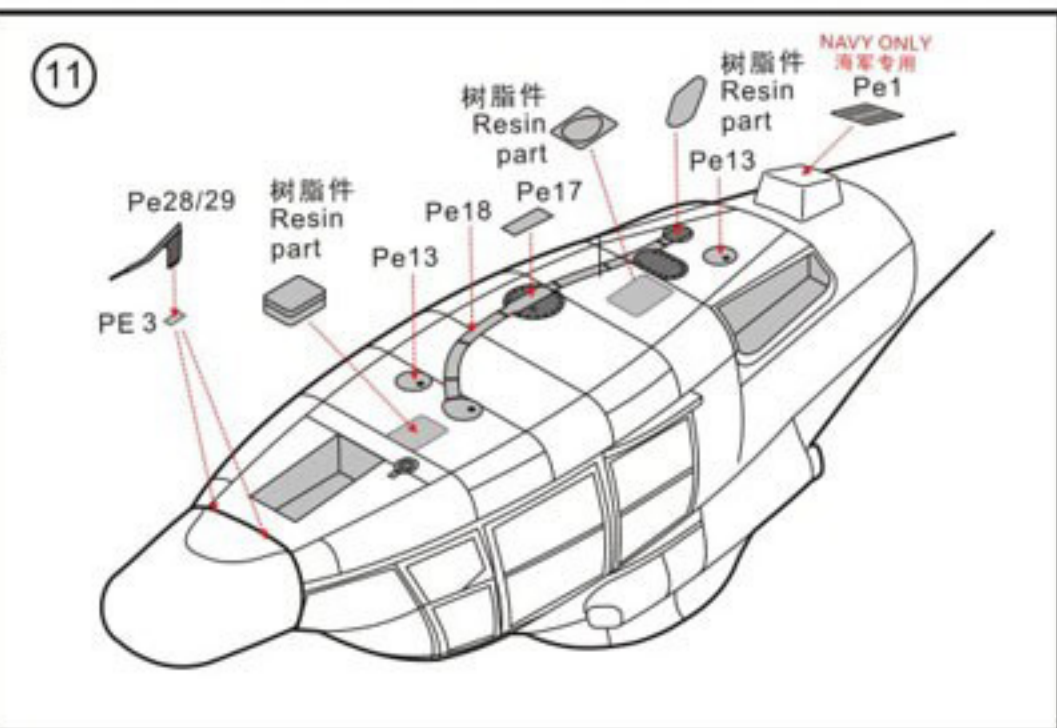

Z-9D ASUW HELICOPTER FOR CHIANESE NAVY

中国海军Z-9D舰载多用途反舰直升机

1/72

DM 720007

8

Marking and Painting

涂装和水贴说明

1 1	White	白色	12 33	Flat Black	哑光黑
6 8	Silver	银色	76 61	Burnt Iron	烧铁色
3 3	Red	红色	127	Cockpit Color	中岛色
4 4	Yellow	黄色	81 55	KHAKI	咔叽色
77 137	Tire Black	轮胎黑	339 339	Engine Gray	引擎灰
			335 335	Medium seagray	中海灰
			90 47	Clear Red	透明红
			93 50	Clear Blue	透明蓝
			138	Clear Green	透明绿

涂装说明 (Mr. Hobby)

Marking and Painting

涂装和水贴说明

1 1	White	白色	1233	Flat Black	哑光黑						
8 8	Silver	银色	7661	Burnt Iron	烧铁色	335 335	Medium seagray	中海灰			
3 3	Red	红色	127	Cockpit Color	中岛色	9047	Clear Red	透明红			
4 4	Yellow	黄色	8155	KHAKI	咔叽色	9350	Clear Blue	透明蓝	5773	Aircraft Gray	机灰
77 137	Tire Black	轮胎黑	339 339	Engine Gray	引擎灰	138	Clear Green	透明绿	74	Air Superiority Blue	超空蓝