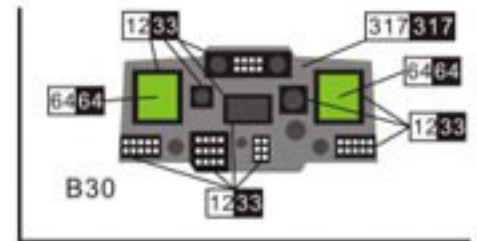

Z-9D ASUW HELICOPTER FOR CHIANESE NAVY

中国海军Z-9D舰载多用途反舰直升机

1/72

DM 720007

8

Marking and Painting

涂装和水贴说明

1 1	White	白色	12 33	Flat Black	哑光黑
6 8	Silver	银色	76 61	Burnt Iron	烧铁色
3 3	Red	红色	127	Cockpit Color	中岛色
4 4	Yellow	黄色	81 55	KHAKI	咔叽色
77 137	Tire Black	轮胎黑	339 339	Engine Gray	引擎灰
			335 335	Medium seagray	中海灰
			90 47	Clear Red	透明红
			93 50	Clear Blue	透明蓝
			138	Clear Green	透明绿

涂装说明 (Mr. Hobby)

Marking and Painting

涂装和水贴说明

1 1	White	白色	1233	Flat Black	哑光黑						
8 8	Silver	银色	7661	Burnt Iron	烧铁色	335 335	Medium seagray	中海灰			
3 3	Red	红色	127	Cockpit Color	中岛色	9047	Clear Red	透明红			
4 4	Yellow	黄色	8155	KHAKI	咔叽色	9350	Clear Blue	透明蓝	5773	Aircraft Gray	机灰
77 137	Tire Black	轮胎黑	339 339	Engine Gray	引擎灰	138	Clear Green	透明绿	74	Air Superiority Blue	超空蓝