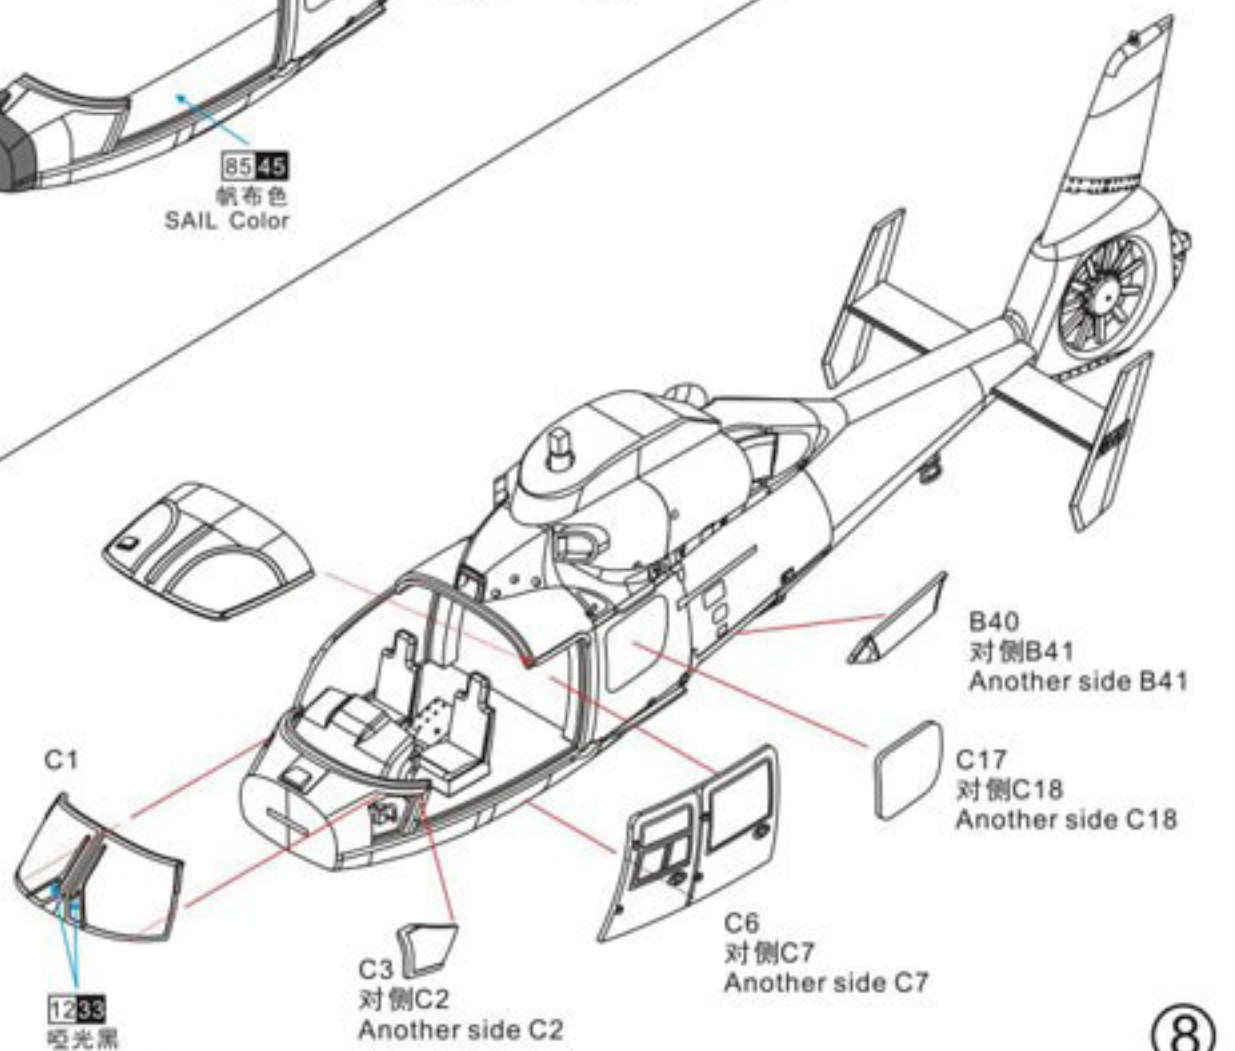

Z-9D ASUW HELICOPTER FOR CHIANESE NAVY

中国海军Z-9D舰载多用途反舰直升机

1/72

DM 720007

8

Marking and Painting

涂装和水贴说明

1 1	White	白色	12 33	Flat Black	哑光黑
6 8	Silver	银色	76 61	Burnt Iron	烧铁色
3 3	Red	红色	127	Cockpit Color	中岛色
4 4	Yellow	黄色	81 55	KHAKI	咔叽色
77 137	Tire Black	轮胎黑	339 339	Engine Gray	引擎灰
			335 335	Medium seagray	中海灰
			90 47	Clear Red	透明红
			93 50	Clear Blue	透明蓝
			138	Clear Green	透明绿

涂装说明 (Mr. Hobby)

Marking and Painting

涂装和水贴说明

1 1	White	白色	1233	Flat Black	哑光黑						
8 8	Silver	银色	7661	Burnt Iron	烧铁色	335 335	Medium seagray	中海灰			
3 3	Red	红色	127	Cockpit Color	中岛色	9047	Clear Red	透明红			
4 4	Yellow	黄色	8155	KHAKI	咔叽色	9350	Clear Blue	透明蓝	5773	Aircraft Gray	机灰
77 137	Tire Black	轮胎黑	339 339	Engine Gray	引擎灰	138	Clear Green	透明绿	74	Air Superiority Blue	超空蓝