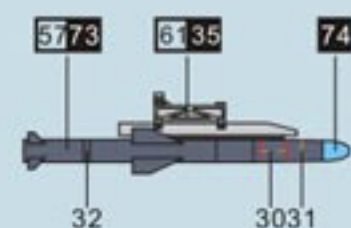

Z-9D ASUW HELICOPTER FOR CHIANESE NAVY

中国海军Z-9D舰载多用途反舰直升机

1/72

DM 720007

8

Marking and Painting

涂装和水贴说明

1 1	White	白色	12 33	Flat Black	哑光黑
6 8	Silver	银色	76 61	Burnt Iron	烧铁色
3 3	Red	红色	127	Cockpit Color	中岛色
4 4	Yellow	黄色	81 55	KHAKI	咔叽色
77 137	Tire Black	轮胎黑	339 339	Engine Gray	引擎灰
			335 335	Medium seagray	中海灰
			90 47	Clear Red	透明红
			93 50	Clear Blue	透明蓝
			138	Clear Green	透明绿