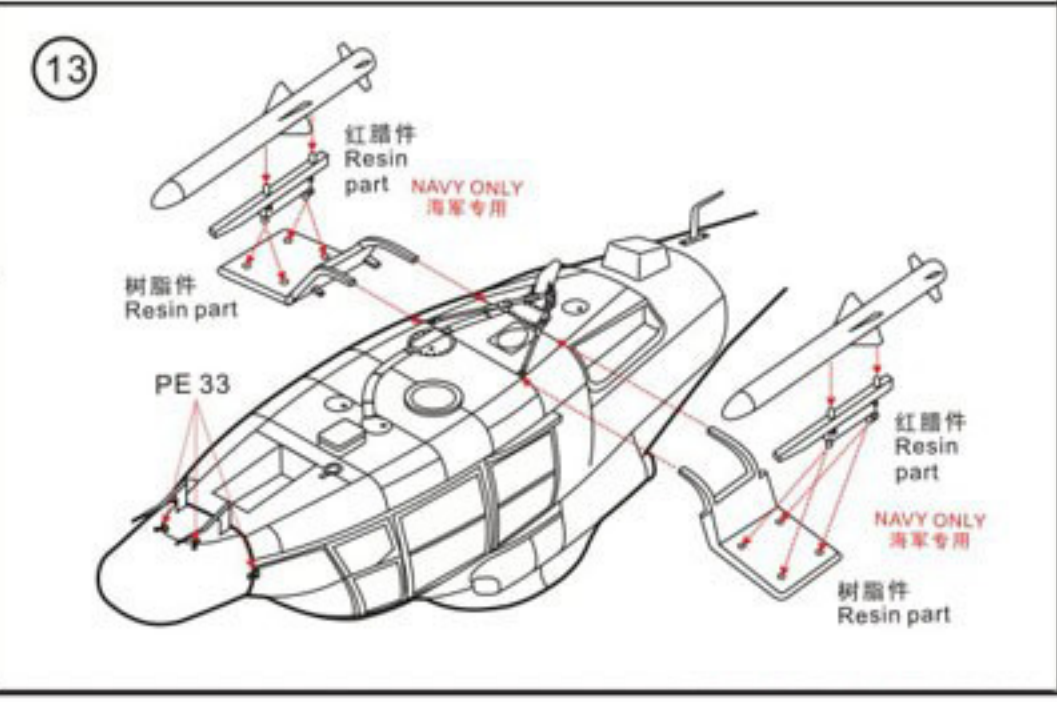

Z-9D ASUW HELICOPTER FOR CHIANESE NAVY

中国海军Z-9D舰载多用途反舰直升机

1/72

DM 720007

8

Marking and Painting

涂装和水贴说明

1 1	White	白色	12 33	Flat Black	哑光黑
6 8	Silver	银色	76 61	Burnt Iron	烧铁色
3 3	Red	红色	127	Cockpit Color	中岛色
4 4	Yellow	黄色	81 55	KHAKI	咔叽色
77 137	Tire Black	轮胎黑	339 339	Engine Gray	引擎灰
			335 335	Medium seagray	中海灰
			90 47	Clear Red	透明红
			93 50	Clear Blue	透明蓝
			138	Clear Green	透明绿

涂装说明 (Mr. Hobby)

Marking and Painting

涂装和水贴说明

1 1	White	白色	1233	Flat Black	哑光黑						
8 8	Silver	银色	7661	Burnt Iron	烧铁色	335 335	Medium seagray	中海灰			
3 3	Red	红色	127	Cockpit Color	中岛色	9047	Clear Red	透明红			
4 4	Yellow	黄色	8155	KHAKI	咔叽色	9350	Clear Blue	透明蓝	5773	Aircraft Gray	机灰
77 137	Tire Black	轮胎黑	339 339	Engine Gray	引擎灰	138	Clear Green	透明绿	74	Air Superiority Blue	超空蓝