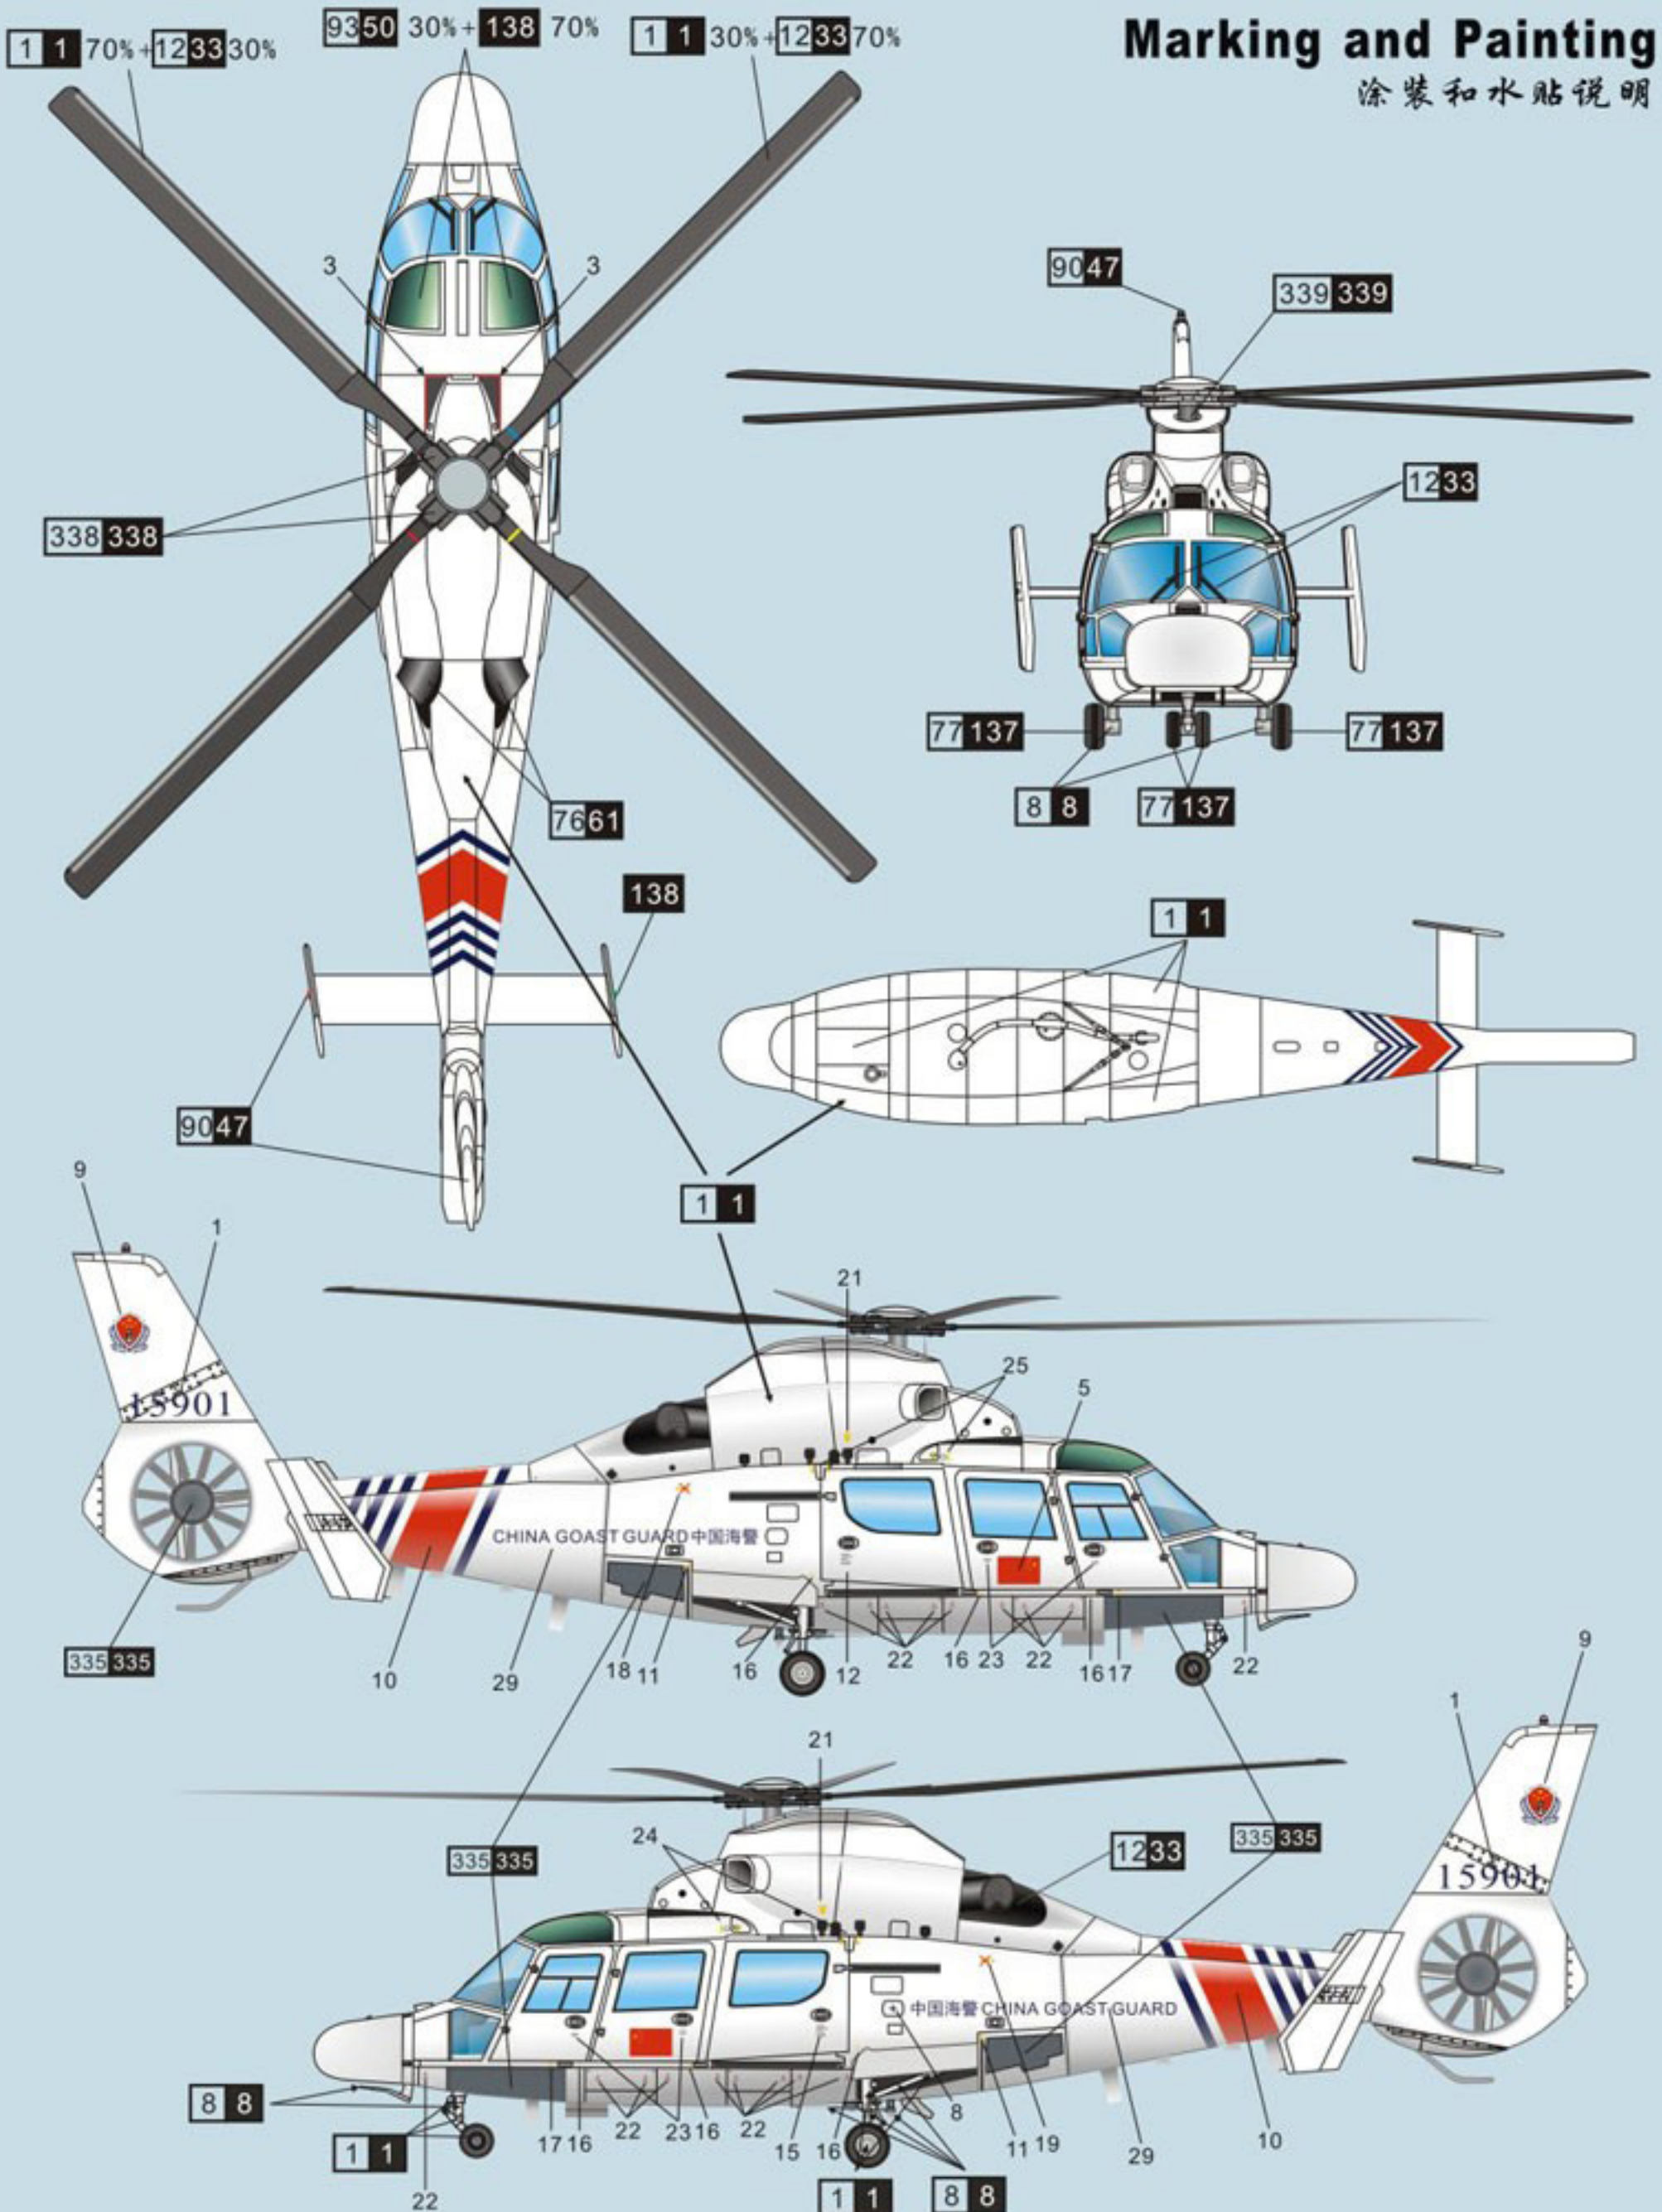

Z-9D ASUW HELICOPTER FOR CHIANESE NAVY

中国海军Z-9D舰载多用途反舰直升机

1/72

DM 720007

8

Marking and Painting

涂装和水贴说明

1 1	White	白色	12 33	Flat Black	哑光黑
6 8	Silver	银色	76 61	Burnt Iron	烧铁色
3 3	Red	红色	127	Cockpit Color	中岛色
4 4	Yellow	黄色	81 55	KHAKI	咔叽色
77 137	Tire Black	轮胎黑	339 339	Engine Gray	引擎灰
			335 335	Medium seagray	中海灰
			90 47	Clear Red	透明红
			93 50	Clear Blue	透明蓝
			138	Clear Green	透明绿

涂装说明 (Mr. Hobby)

Marking and Painting

涂装和水贴说明

1 1	White	白色	1233	Flat Black	哑光黑						
8 8	Silver	银色	7661	Burnt Iron	烧铁色	335 335	Medium seagray	中海灰			
3 3	Red	红色	127	Cockpit Color	中岛色	9047	Clear Red	透明红			
4 4	Yellow	黄色	8155	KHAKI	咔叽色	9350	Clear Blue	透明蓝	5773	Aircraft Gray	机灰
77 137	Tire Black	轮胎黑	339 339	Engine Gray	引擎灰	138	Clear Green	透明绿	74	Air Superiority Blue	超空蓝

涂装说明 (Mr. Hobby)