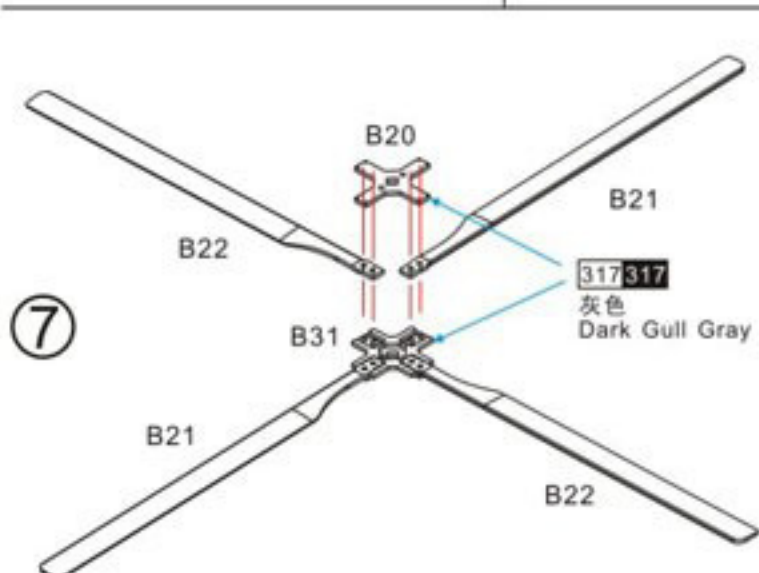

Z-9D ASUW HELICOPTER FOR CHIANESE NAVY

中国海军Z-9D舰载多用途反舰直升机

1/72

DM 720007

8

Marking and Painting

涂装和水贴说明

1 1	White	白色	12 33	Flat Black	哑光黑
6 8	Silver	银色	76 61	Burnt Iron	烧铁色
3 3	Red	红色	127	Cockpit Color	中岛色
4 4	Yellow	黄色	81 55	KHAKI	咔叽色
77 137	Tire Black	轮胎黑	339 339	Engine Gray	引擎灰
			335 335	Medium seagray	中海灰
			90 47	Clear Red	透明红
			93 50	Clear Blue	透明蓝
			138	Clear Green	透明绿