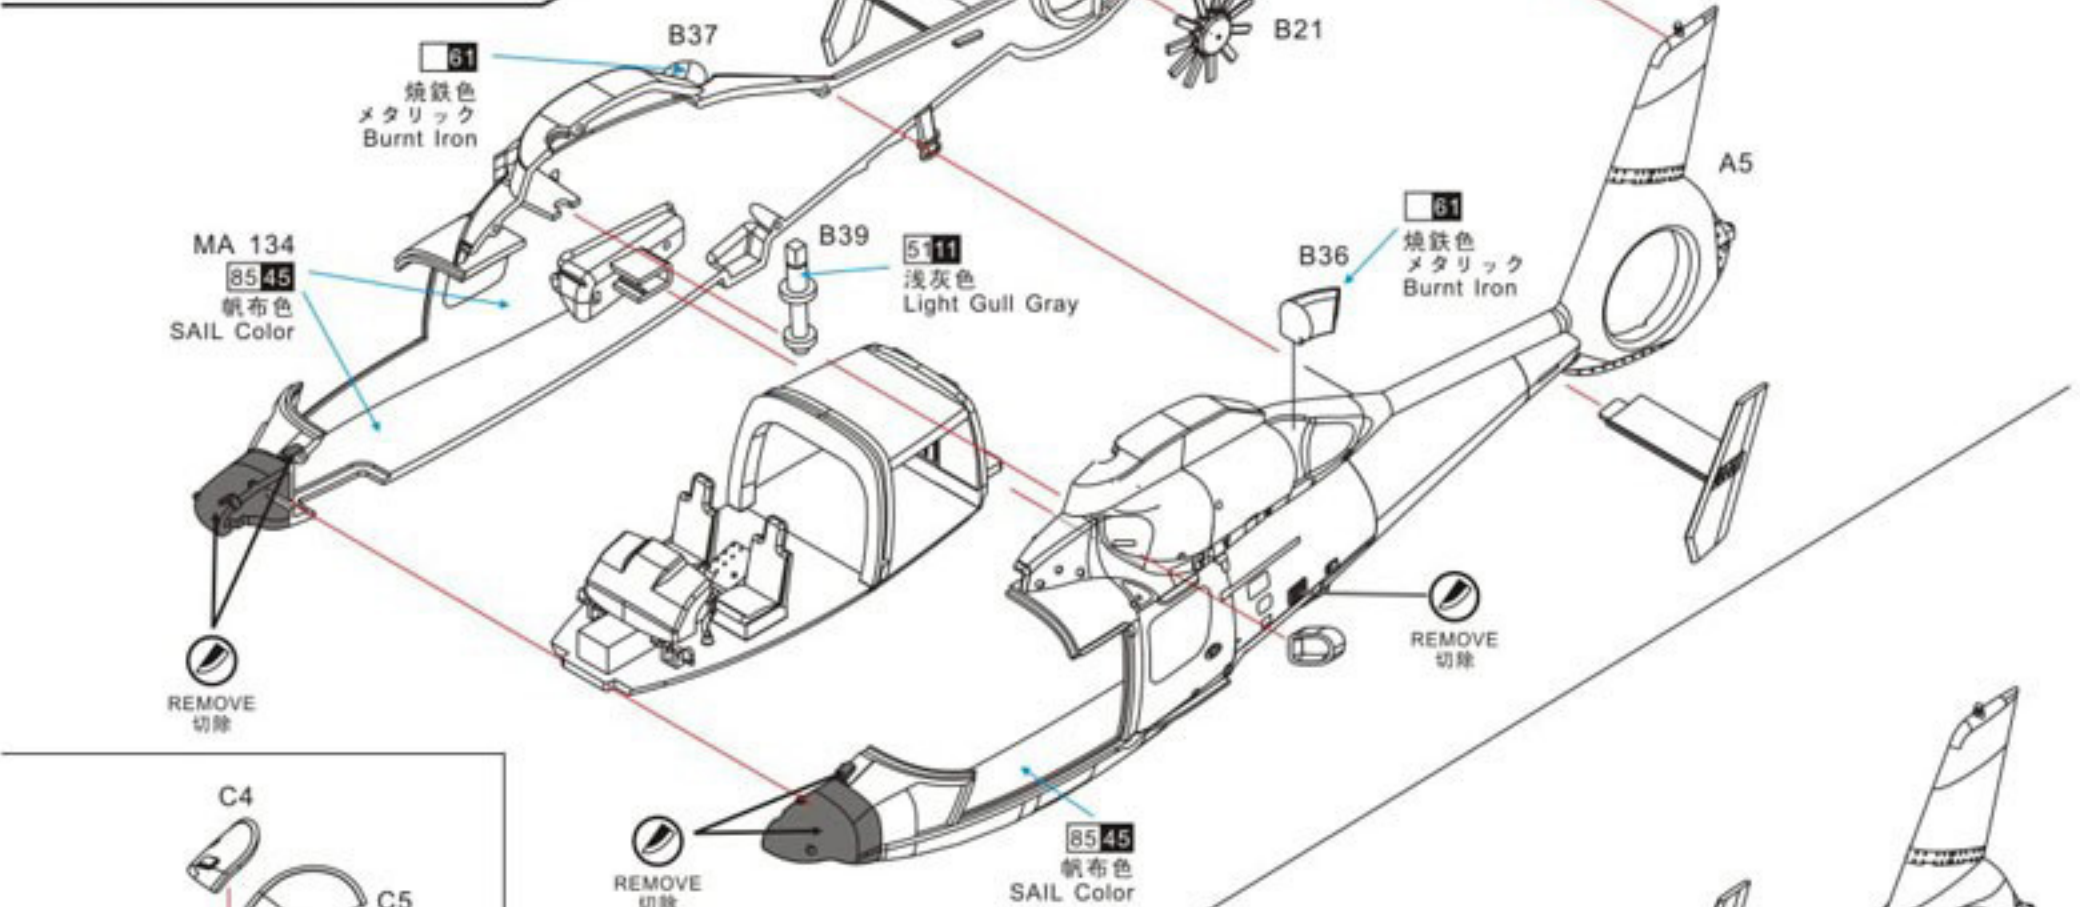

Z-9D ASUW HELICOPTER FOR CHIANESE NAVY

中国海军Z-9D舰载多用途反舰直升机

1/72

DM 720007

8

Marking and Painting

涂装和水贴说明

1 1	White	白色	12 33	Flat Black	哑光黑
6 8	Silver	银色	76 61	Burnt Iron	烧铁色
3 3	Red	红色	127	Cockpit Color	中岛色
4 4	Yellow	黄色	81 55	KHAKI	咔叽色
77 137	Tire Black	轮胎黑	339 339	Engine Gray	引擎灰
			335 335	Medium seagray	中海灰
			90 47	Clear Red	透明红
			93 50	Clear Blue	透明蓝
			138	Clear Green	透明绿

涂装说明 (Mr. Hobby)

Marking and Painting

涂装和水贴说明

1 1	White	白色	1233	Flat Black	哑光黑						
8 8	Silver	银色	7661	Burnt Iron	烧铁色	335 335	Medium seagray	中海灰			
3 3	Red	红色	127	Cockpit Color	中岛色	9047	Clear Red	透明红			
4 4	Yellow	黄色	8155	KHAKI	咔叽色	9350	Clear Blue	透明蓝	5773	Aircraft Gray	机灰
77 137	Tire Black	轮胎黑	339 339	Engine Gray	引擎灰	138	Clear Green	透明绿	74	Air Superiority Blue	超空蓝