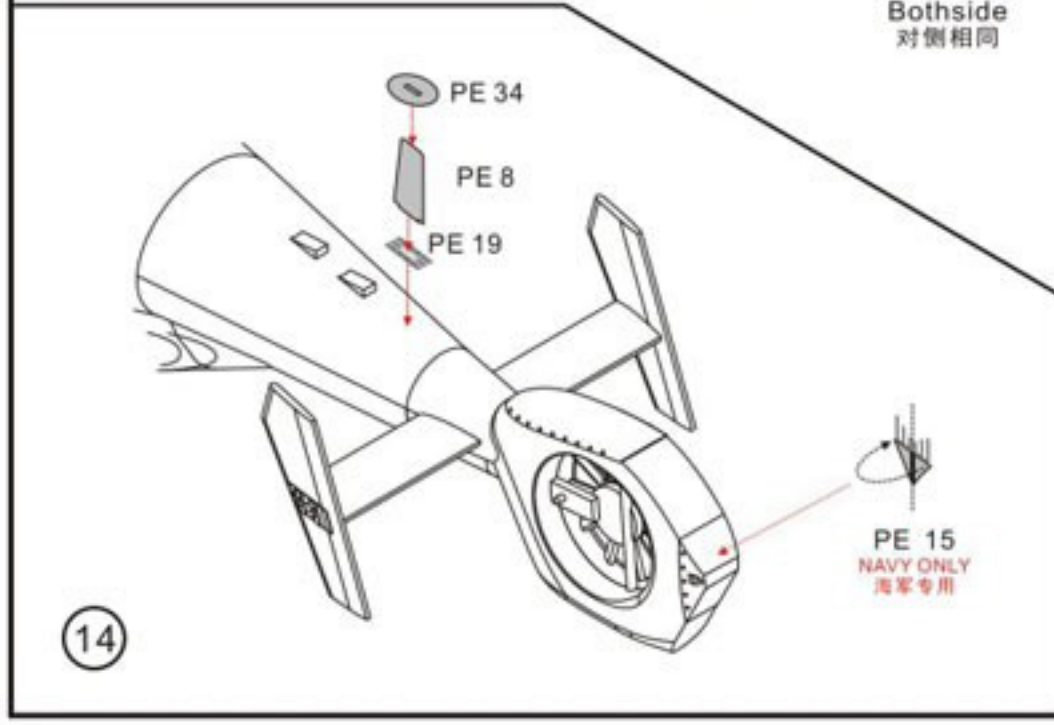

Z-9D ASUW HELICOPTER FOR CHIANESE NAVY

中国海军Z-9D舰载多用途反舰直升机

1/72

DM 720007

8

Marking and Painting

涂装和水贴说明

1 1	White	白色	12 33	Flat Black	哑光黑
6 8	Silver	银色	76 61	Burnt Iron	烧铁色
3 3	Red	红色	127	Cockpit Color	中岛色
4 4	Yellow	黄色	81 55	KHAKI	咔叽色
77 137	Tire Black	轮胎黑	339 339	Engine Gray	引擎灰
			335 335	Medium seagray	中海灰
			90 47	Clear Red	透明红
			93 50	Clear Blue	透明蓝
			138	Clear Green	透明绿