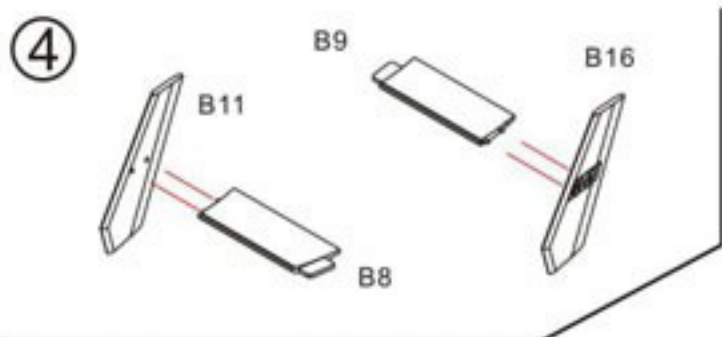

Z-9D ASUW HELICOPTER FOR CHIANESE NAVY

中国海军Z-9D舰载多用途反舰直升机

1/72

DM 720007

8

Marking and Painting

涂装和水贴说明

1 1	White	白色	12 33	Flat Black	哑光黑
6 8	Silver	银色	76 61	Burnt Iron	烧铁色
3 3	Red	红色	127	Cockpit Color	中岛色
4 4	Yellow	黄色	81 55	KHAKI	咔叽色
77 137	Tire Black	轮胎黑	339 339	Engine Gray	引擎灰
			335 335	Medium seagray	中海灰
			90 47	Clear Red	透明红
			93 50	Clear Blue	透明蓝
			138	Clear Green	透明绿