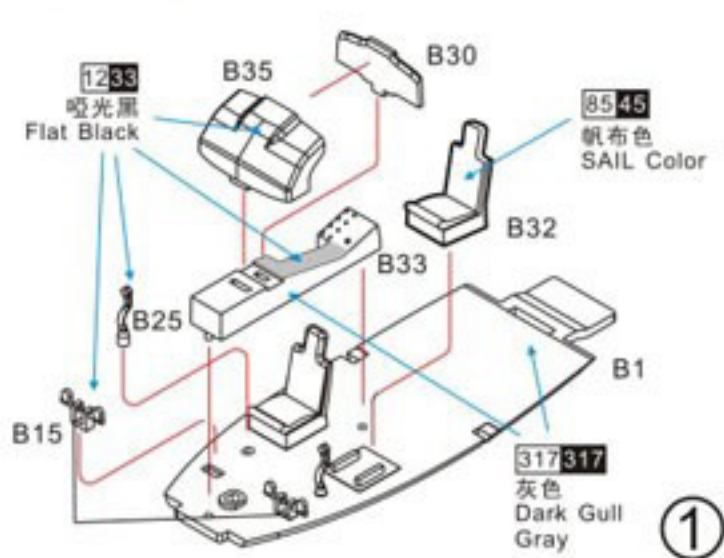

Z-9D ASUW HELICOPTER FOR CHIANESE NAVY

中国海军Z-9D舰载多用途反舰直升机

1/72

DM 720007

8

Marking and Painting

涂装和水贴说明

1 1	White	白色	12 33	Flat Black	哑光黑
6 8	Silver	银色	76 61	Burnt Iron	烧铁色
3 3	Red	红色	127	Cockpit Color	中岛色
4 4	Yellow	黄色	81 55	KHAKI	咔叽色
77 137	Tire Black	轮胎黑	339 339	Engine Gray	引擎灰
			335 335	Medium seagray	中海灰
			90 47	Clear Red	透明红
			93 50	Clear Blue	透明蓝
			138	Clear Green	透明绿

涂装说明 (Mr. Hobby)

Marking and Painting

涂装和水贴说明

1 1	White	白色	1233	Flat Black	哑光黑						
8 8	Silver	银色	7661	Burnt Iron	烧铁色	335 335	Medium seagray	中海灰			
3 3	Red	红色	127	Cockpit Color	中岛色	9047	Clear Red	透明红			
4 4	Yellow	黄色	8155	KHAKI	咔叽色	9350	Clear Blue	透明蓝	5773	Aircraft Gray	机灰
77 137	Tire Black	轮胎黑	339 339	Engine Gray	引擎灰	138	Clear Green	透明绿	74	Air Superiority Blue	超空蓝