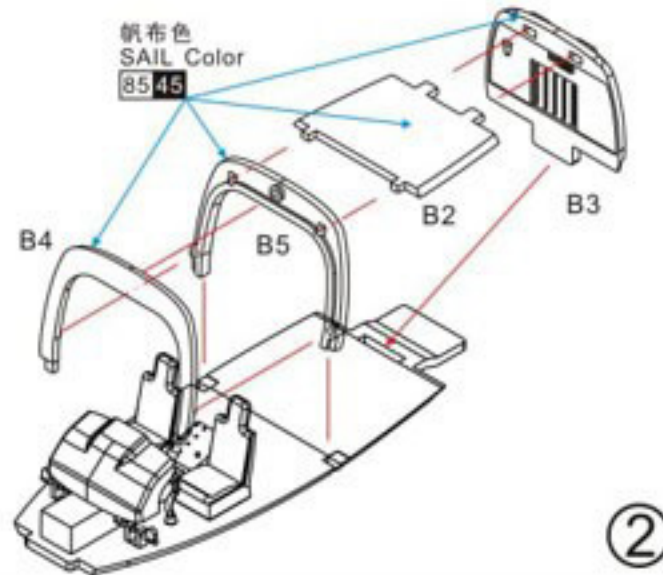

Z-9D ASUW HELICOPTER FOR CHIANESE NAVY

中国海军Z-9D舰载多用途反舰直升机

1/72

DM 720007

8

Marking and Painting

涂装和水贴说明

1 1	White	白色	12 33	Flat Black	哑光黑
6 8	Silver	银色	76 61	Burnt Iron	烧铁色
3 3	Red	红色	127	Cockpit Color	中岛色
4 4	Yellow	黄色	81 55	KHAKI	咔叽色
77 137	Tire Black	轮胎黑	339 339	Engine Gray	引擎灰
			335 335	Medium seagray	中海灰
			90 47	Clear Red	透明红
			93 50	Clear Blue	透明蓝
			138	Clear Green	透明绿

涂装说明 (Mr. Hobby)

Marking and Painting

涂装和水贴说明

1 1	White	白色	1233	Flat Black	哑光黑						
8 8	Silver	银色	7661	Burnt Iron	烧铁色	335 335	Medium seagray	中海灰			
3 3	Red	红色	127	Cockpit Color	中岛色	9047	Clear Red	透明红			
4 4	Yellow	黄色	8155	KHAKI	咔叽色	9350	Clear Blue	透明蓝	5773	Aircraft Gray	机灰
77 137	Tire Black	轮胎黑	339 339	Engine Gray	引擎灰	138	Clear Green	透明绿	74	Air Superiority Blue	超空蓝