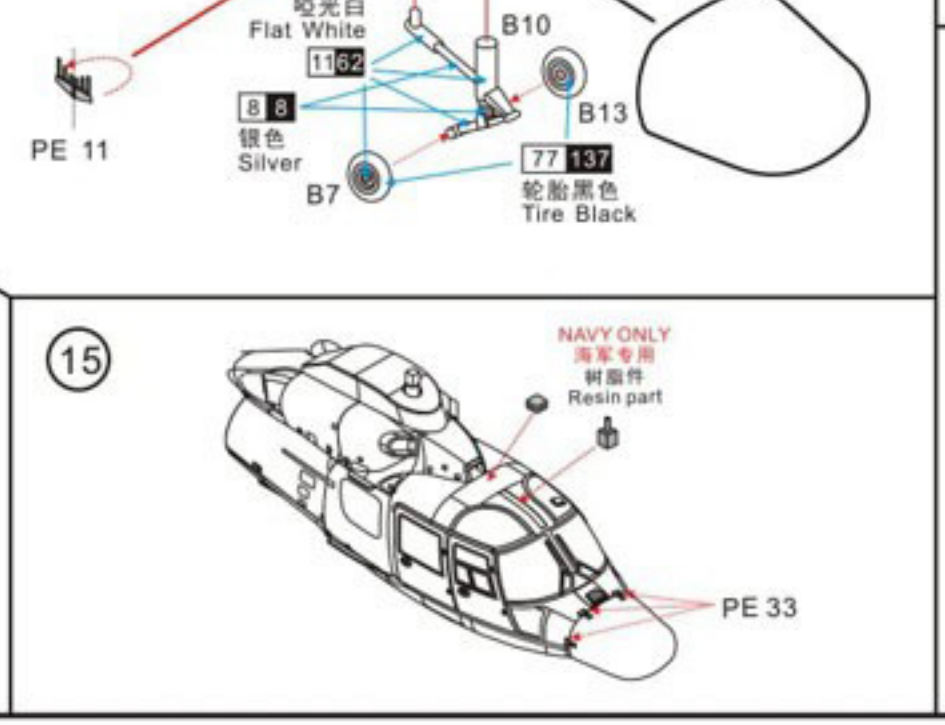

Z-9D ASUW HELICOPTER FOR CHIANESE NAVY

中国海军Z-9D舰载多用途反舰直升机

1/72

DM 720007

8

Marking and Painting

涂装和水贴说明

1 1	White	白色	12 33	Flat Black	哑光黑
6 8	Silver	银色	76 61	Burnt Iron	烧铁色
3 3	Red	红色	127	Cockpit Color	中岛色
4 4	Yellow	黄色	81 55	KHAKI	咔叽色
77 137	Tire Black	轮胎黑	339 339	Engine Gray	引擎灰
			335 335	Medium seagray	中海灰
			90 47	Clear Red	透明红
			93 50	Clear Blue	透明蓝
			138	Clear Green	透明绿

涂装说明 (Mr. Hobby)

Marking and Painting

涂装和水贴说明

1 1	White	白色	1233	Flat Black	哑光黑						
8 8	Silver	银色	7661	Burnt Iron	烧铁色	335 335	Medium seagray	中海灰			
3 3	Red	红色	127	Cockpit Color	中岛色	9047	Clear Red	透明红			
4 4	Yellow	黄色	8155	KHAKI	咔叽色	9350	Clear Blue	透明蓝	5773	Aircraft Gray	机灰
77 137	Tire Black	轮胎黑	339 339	Engine Gray	引擎灰	138	Clear Green	透明绿	74	Air Superiority Blue	超空蓝