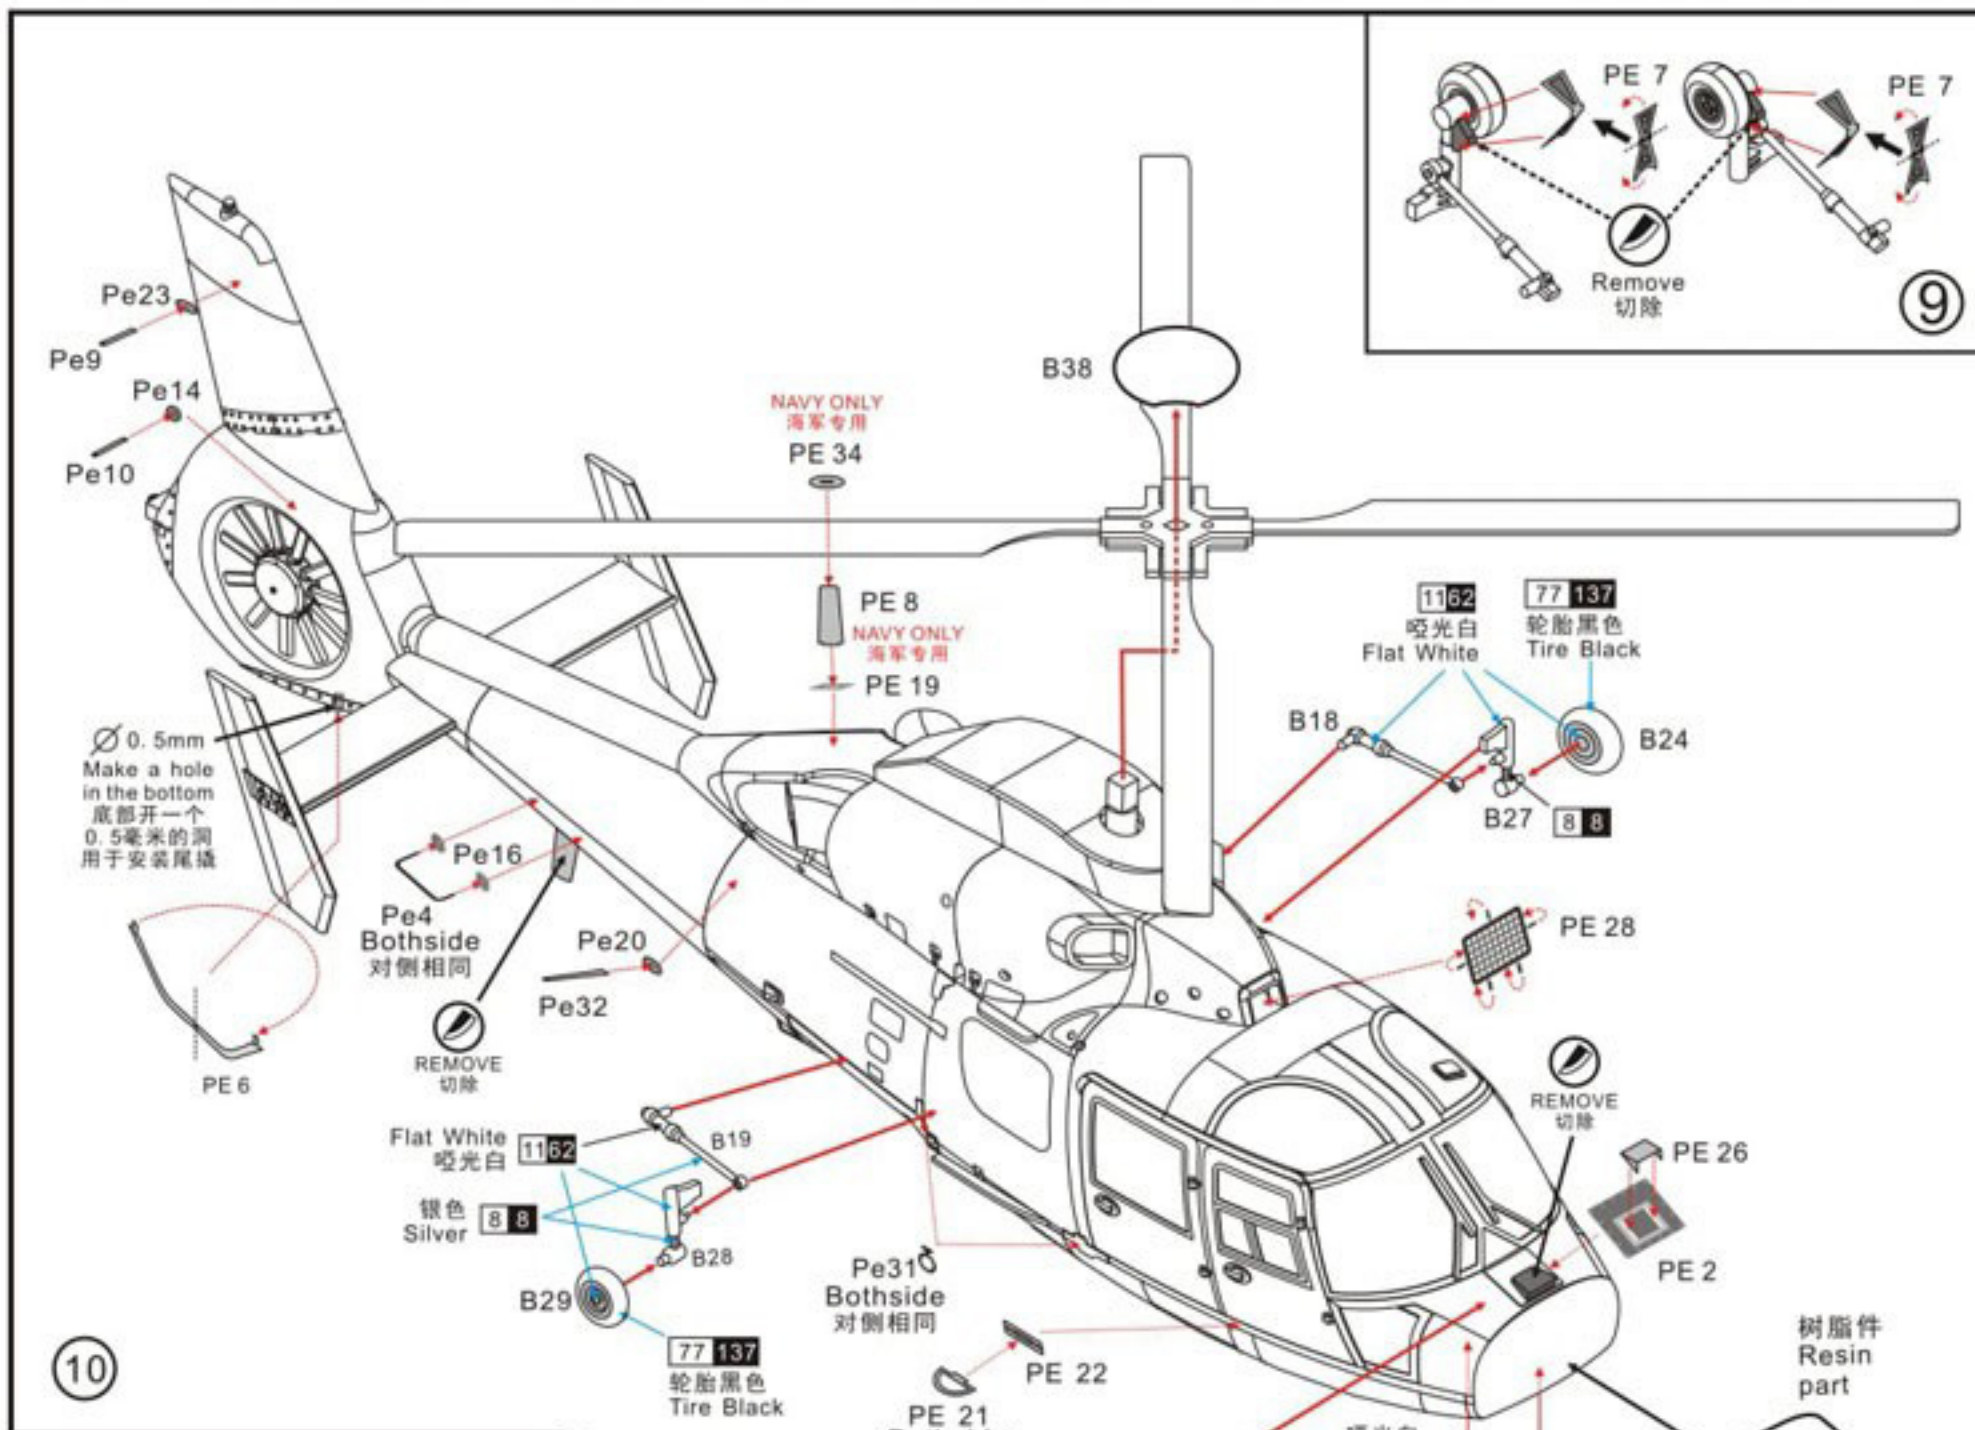

Z-9D ASUW HELICOPTER FOR CHIANESE NAVY

中国海军Z-9D舰载多用途反舰直升机

1/72

DM 720007

8

Marking and Painting

涂装和水贴说明

1 1	White	白色	12 33	Flat Black	哑光黑
6 8	Silver	银色	76 61	Burnt Iron	烧铁色
3 3	Red	红色	127	Cockpit Color	中岛色
4 4	Yellow	黄色	81 55	KHAKI	咔叽色
77 137	Tire Black	轮胎黑	339 339	Engine Gray	引擎灰
			335 335	Medium seagray	中海灰
			90 47	Clear Red	透明红
			93 50	Clear Blue	透明蓝
			138	Clear Green	透明绿

涂装说明 (Mr. Hobby)

Marking and Painting

涂装和水贴说明

1 1	White	白色	1233	Flat Black	哑光黑						
8 8	Silver	银色	7661	Burnt Iron	烧铁色	335 335	Medium seagray	中海灰			
3 3	Red	红色	127	Cockpit Color	中岛色	9047	Clear Red	透明红			
4 4	Yellow	黄色	8155	KHAKI	咔叽色	9350	Clear Blue	透明蓝	5773	Aircraft Gray	机灰
77 137	Tire Black	轮胎黑	339 339	Engine Gray	引擎灰	138	Clear Green	透明绿	74	Air Superiority Blue	超空蓝

涂装说明 (Mr. Hobby)