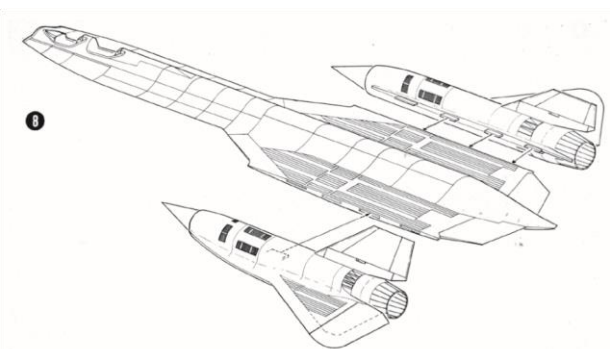

STRATEGIC AIR COMMAND RECONNAISSANCE AIRCRAFT **1:48 scale**  
**LOCKHEED SR-71 BLACK BIRD**  
2 VERSIONS SR-71 A und SR-71 B

ロッキード  
SR-71

TESTORS  
No 815

MODEL KIT/MODÈLE RÉDUIT

**B**

NERO OPACO  
MATT BLACK  
MATT SCHWARZ  
NOIR OPAQUE  
NEGRO MATE  
MATZWART  
フラットブラック