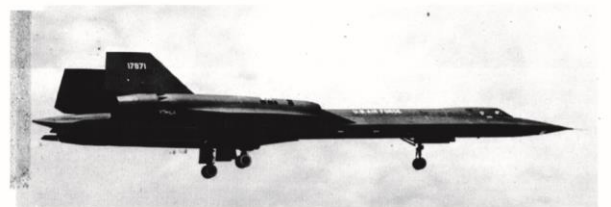

STRATEGIC AIR COMMAND RECONNAISSANCE AIRCRAFT **1:48 scale**  
**LOCKHEED SR-71 BLACK BIRD**  
2 VERSIONS SR-71 A und SR-71 B

ロッキード  
SR-71

TESTORS  
No 815

MODEL KIT/MODÈLE RÉDUIT

**B**

NERO OPACO  
MATT BLACK  
MATT SCHWARZ  
NOIR OPAQUE  
NEGRO MATE  
MATZWART  
フラットブラック