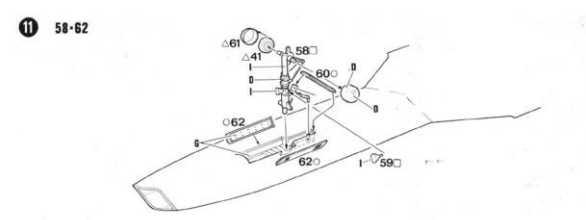

STRATEGIC AIR COMMAND RECONNAISSANCE AIRCRAFT **1:48 scale**  
**LOCKHEED SR-71 BLACK BIRD**  
2 VERSIONS SR-71 A und SR-71 B

ロッキード  
SR-71

TESTORS  
No 815

MODEL KIT/MODÈLE RÉDUIT

**B**

NERO OPACO  
MATT BLACK  
MATT SCHWARZ  
NOIR OPAQUE  
NEGRO MATE  
MATZWART  
フラットブラック