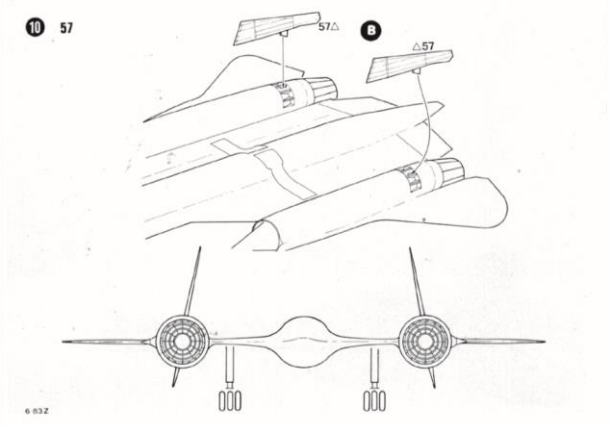

STRATEGIC AIR COMMAND RECONNAISSANCE AIRCRAFT **1:48 scale**  
**LOCKHEED SR-71 BLACK BIRD**  
2 VERSIONS SR-71 A und SR-71 B

ロッキード  
SR-71

TESTORS  
No 815

MODEL KIT/MODÈLE RÉDUIT

**B**

NERO OPACO  
MATT BLACK  
MATT SCHWARZ  
NOIR OPAQUE  
NEGRO MATE  
MATZWART  
フラットブラック