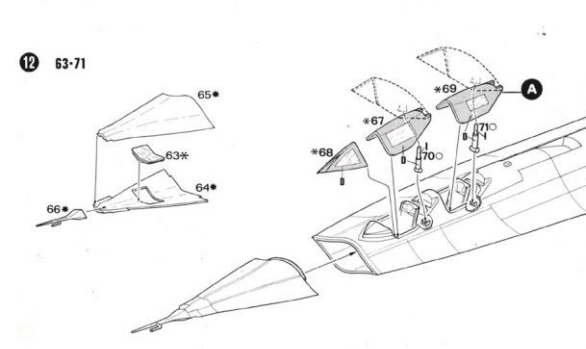

STRATEGIC AIR COMMAND RECONNAISSANCE AIRCRAFT **1:48 scale**  
**LOCKHEED SR-71 BLACK BIRD**  
2 VERSIONS SR-71 A und SR-71 B

ロッキード  
SR-71

TESTORS  
No 815

MODEL KIT/MODÈLE RÉDUIT

**B**

NERO OPACO  
MATT BLACK  
MATT SCHWARZ  
NOIR OPAQUE  
NEGRO MATE  
MATZWART  
フラットブラック