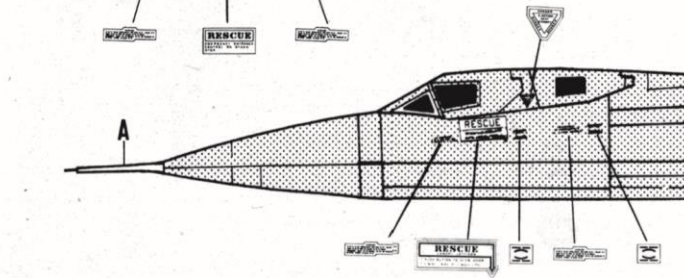

NERO OPACO
MATT BLACK
MATT SCHWARZ
NOIR OPAQUE
NEGRO MATE
MATZWART
フラットブラック

A

ORO
GOLDEN
GOLD
OR
ゴールド

U.S. AIR FORCE
U.S. AIR FORCE

956 B
955 A