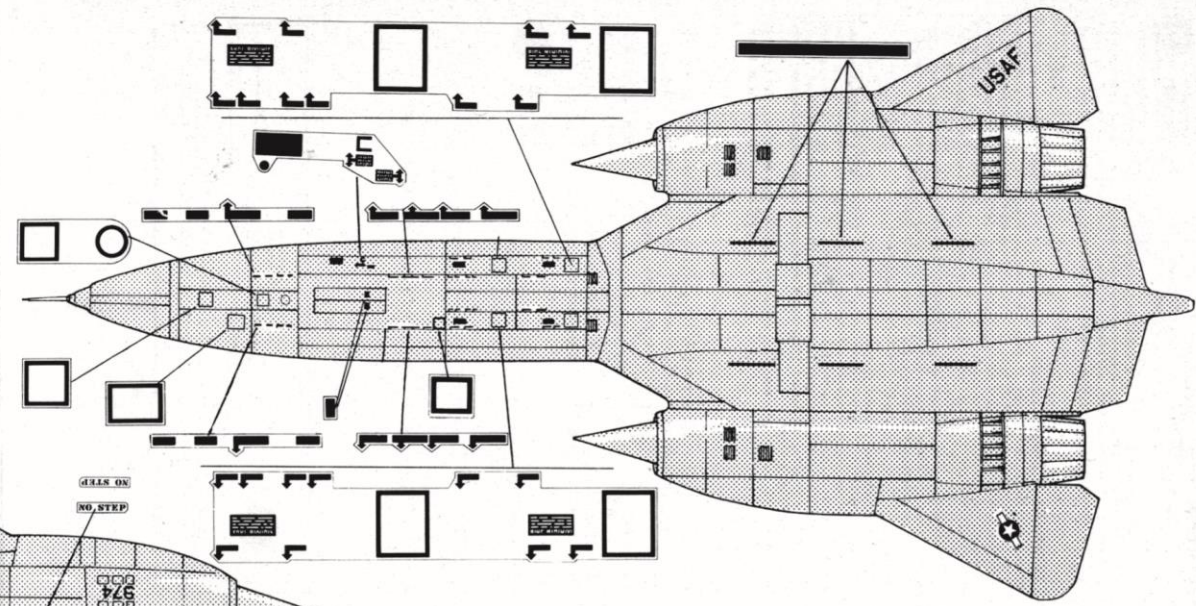

STRATEGIC AIR COMMAND RECONNAISSANCE AIRCRAFT **1:48 scale**  
**LOCKHEED SR-71 BLACK BIRD**  
2 VERSIONS SR-71 A und SR-71 B

ロッキード  
SR-71

TESTORS  
No 815

MODEL KIT/MODÈLE RÉDUIT

**B**

NERO OPACO  
MATT BLACK  
MATT SCHWARZ  
NOIR OPAQUE  
NEGRO MATE  
MATZWART  
フラットブラック