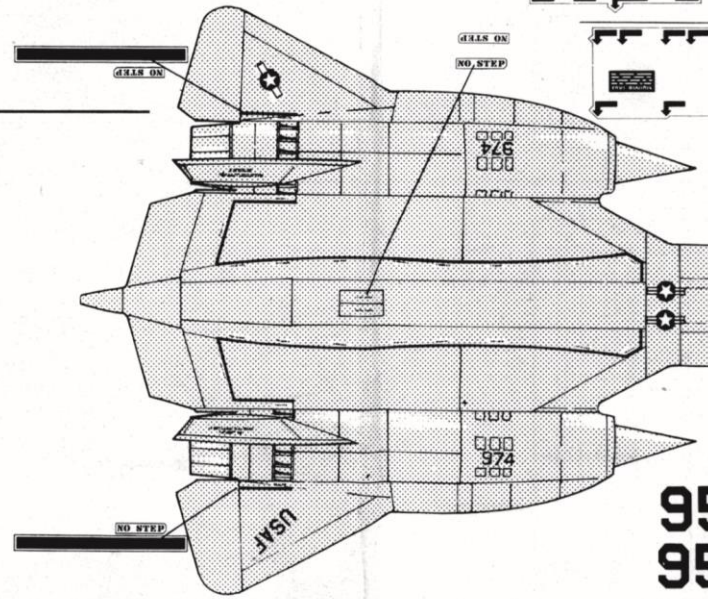

NERO OPACO
MATT BLACK
MATT SCHWARZ
NOIR OPAQUE
NEGRO MATE
MATZWART
フラットブラック

A

ORO
GOLDEN
GOLD
OR
ゴールド

U.S. AIR FORCE
U.S. AIR FORCE

956 B
955 A