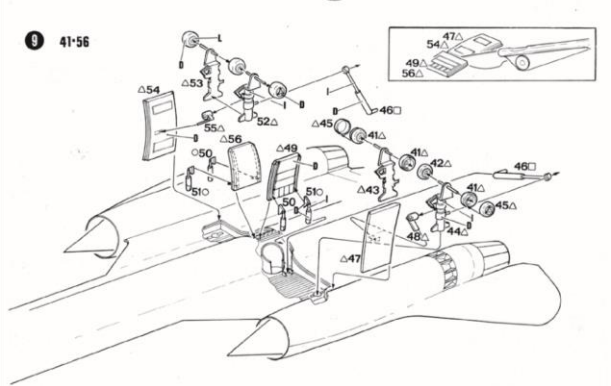

STRATEGIC AIR COMMAND RECONNAISSANCE AIRCRAFT **1:48 scale**  
**LOCKHEED SR-71 BLACK BIRD**  
2 VERSIONS SR-71 A und SR-71 B

ロッキード  
SR-71

TESTORS  
No 815

MODEL KIT/MODÈLE RÉDUIT

**B**

NERO OPACO  
MATT BLACK  
MATT SCHWARZ  
NOIR OPAQUE  
NEGRO MATE  
MATZWART  
フラットブラック