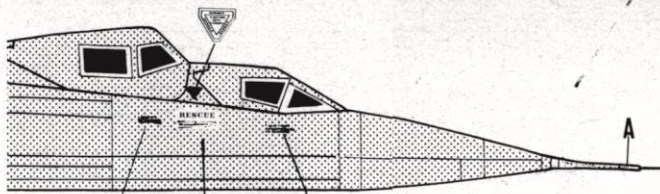

STRATEGIC AIR COMMAND RECONNAISSANCE AIRCRAFT **1:48 scale**  
**LOCKHEED SR-71 BLACK BIRD**  
2 VERSIONS SR-71 A und SR-71 B

ロッキード  
SR-71

TESTORS  
No 815

MODEL KIT/MODÈLE RÉDUIT

**B**

NERO OPACO  
MATT BLACK  
MATT SCHWARZ  
NOIR OPAQUE  
NEGRO MATE  
MATZWART  
フラットブラック