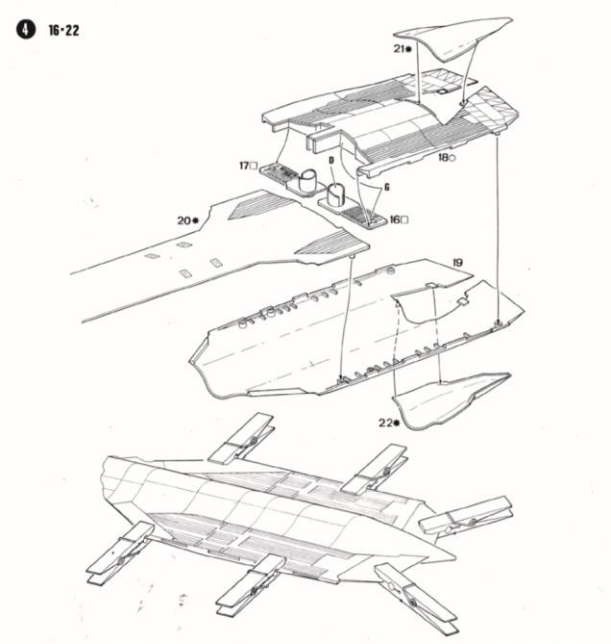

STRATEGIC AIR COMMAND RECONNAISSANCE AIRCRAFT **1:48 scale**  
**LOCKHEED SR-71 BLACK BIRD**  
2 VERSIONS SR-71 A und SR-71 B

ロッキード  
SR-71

TESTORS  
No 815

MODEL KIT/MODÈLE RÉDUIT

**B**

NERO OPACO  
MATT BLACK  
MATT SCHWARZ  
NOIR OPAQUE  
NEGRO MATE  
MATZWART  
フラットブラック