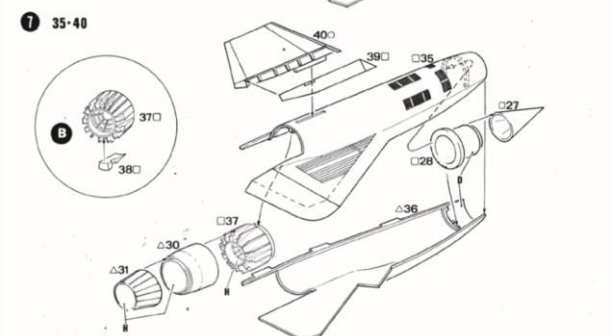

STRATEGIC AIR COMMAND RECONNAISSANCE AIRCRAFT **1:48 scale**  
**LOCKHEED SR-71 BLACK BIRD**  
2 VERSIONS SR-71 A und SR-71 B

ロッキード  
SR-71

TESTORS  
No 815

MODEL KIT/MODÈLE RÉDUIT

**B**

NERO OPACO  
MATT BLACK  
MATT SCHWARZ  
NOIR OPAQUE  
NEGRO MATE  
MATZWART  
フラットブラック