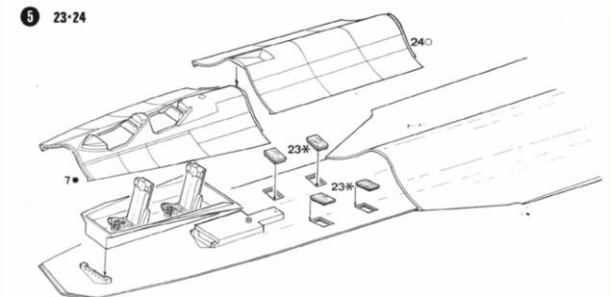

STRATEGIC AIR COMMAND RECONNAISSANCE AIRCRAFT **1:48 scale**  
**LOCKHEED SR-71 BLACK BIRD**  
2 VERSIONS SR-71 A und SR-71 B

ロッキード  
SR-71

TESTORS  
No 815

MODEL KIT/MODÈLE RÉDUIT

**B**

NERO OPACO  
MATT BLACK  
MATT SCHWARZ  
NOIR OPAQUE  
NEGRO MATE  
MATZWART  
フラットブラック