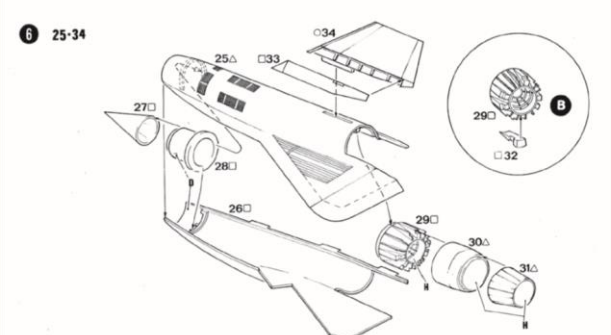

STRATEGIC AIR COMMAND RECONNAISSANCE AIRCRAFT **1:48 scale**  
**LOCKHEED SR-71 BLACK BIRD**  
2 VERSIONS SR-71 A und SR-71 B

ロッキード  
SR-71

TESTORS  
No 815

MODEL KIT/MODÈLE RÉDUIT

**B**

NERO OPACO  
MATT BLACK  
MATT SCHWARZ  
NOIR OPAQUE  
NEGRO MATE  
MATZWART  
フラットブラック