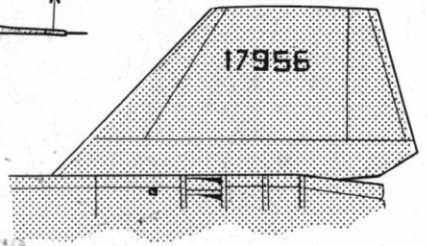

STRATEGIC AIR COMMAND RECONNAISSANCE AIRCRAFT **1:48 scale**  
**LOCKHEED SR-71 BLACK BIRD**  
2 VERSIONS SR-71 A und SR-71 B

ロッキード  
SR-71

TESTORS  
No 815

MODEL KIT/MODÈLE RÉDUIT

**B**

NERO OPACO  
MATT BLACK  
MATT SCHWARZ  
NOIR OPAQUE  
NEGRO MATE  
MATZWART  
フラットブラック