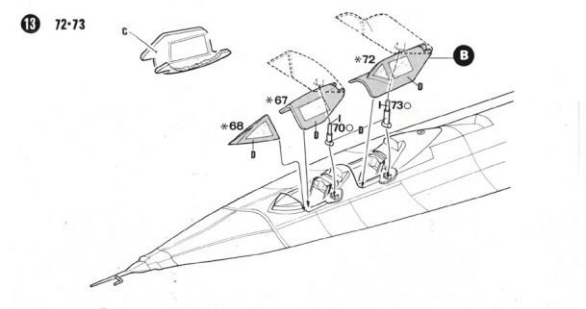

STRATEGIC AIR COMMAND RECONNAISSANCE AIRCRAFT **1:48 scale**  
**LOCKHEED SR-71 BLACK BIRD**  
2 VERSIONS SR-71 A und SR-71 B

ロッキード  
SR-71

TESTORS  
No 815

MODEL KIT/MODÈLE RÉDUIT

**B**

NERO OPACO  
MATT BLACK  
MATT SCHWARZ  
NOIR OPAQUE  
NEGRO MATE  
MATZWART  
フラットブラック