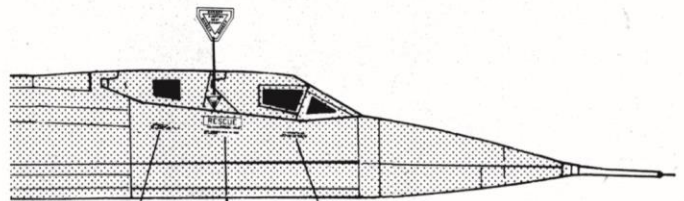

NERO OPACO
MATT BLACK
MATT SCHWARZ
NOIR OPAQUE
NEGRO MATE
MATZWART
フラットブラック

A

ORO
GOLDEN
GOLD
OR
ゴールド

U.S. AIR FORCE
U.S. AIR FORCE

956 B
955 A