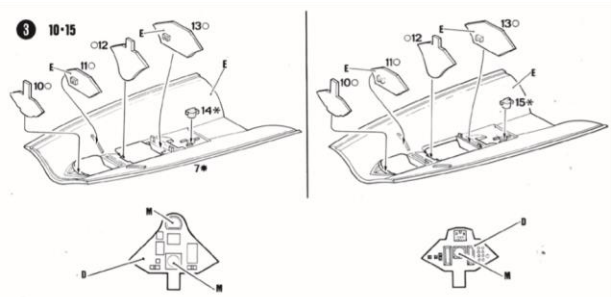

STRATEGIC AIR COMMAND RECONNAISSANCE AIRCRAFT **1:48 scale**  
**LOCKHEED SR-71 BLACK BIRD**  
2 VERSIONS SR-71 A und SR-71 B

ロッキード  
SR-71

TESTORS  
No 815

MODEL KIT/MODÈLE RÉDUIT

**B**

NERO OPACO  
MATT BLACK  
MATT SCHWARZ  
NOIR OPAQUE  
NEGRO MATE  
MATZWART  
フラットブラック