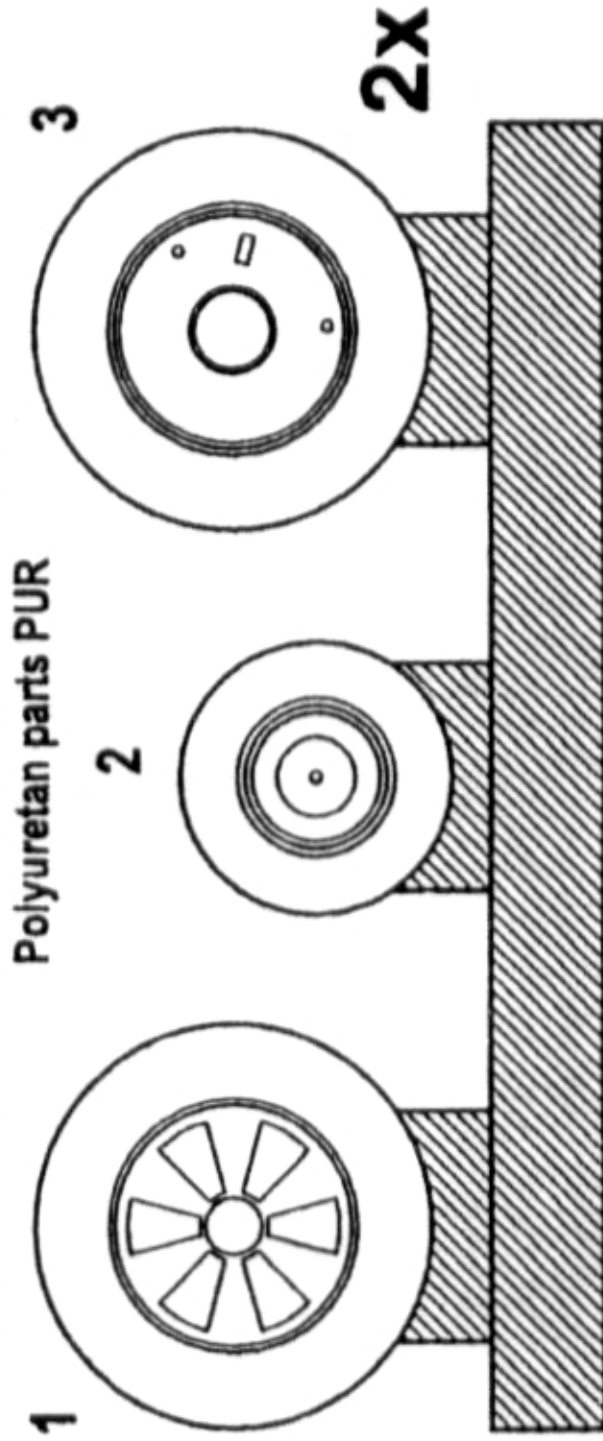

Detailní doplňková sada
Detail complementary set

No 4076

1/48

MiG-21 PF/MF/bis - wheel set

Wheel set for ACADEMY kit

1

PUR 1 / 3

PP 1

2

PUR 2

pravá strana
right side

PP 3

3

levá strana
left side

PUR 2

4076 MiG-21 PF/MF/bis - wheel set 1/48

Wheel set for ACADEMY kit

Odstranit
Remove

Photo - Etched parts PP

K lepení použít kyanoakrylátové lepidlo! Use cyanoacrylate adhesive!