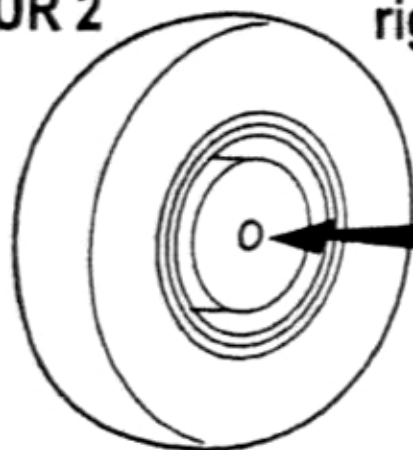

Detailní doplňková sada
Detail complementary set

No 4076

1/48

MiG-21 PF/MF/bis - wheel set

Wheel set for ACADEMY kit

1

PUR 1 / 3

PP 1

2

PUR 2

pravá strana
right side

PP 3

3

levá strana
left side

PUR 2

4076 MiG-21 PF/MF/bis - wheel set 1/48

Wheel set for ACADEMY kit

Odstranit
Remove

Photo - Etched parts PP

K lepení použít kyanoakrylátové lepidlo! Use cyanoacrylate adhesive!