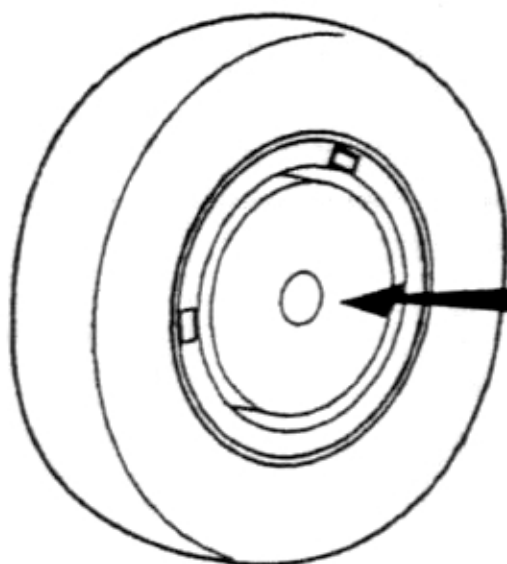

Detailní doplňková sada
Detail complementary set

No 4076

1/48

MiG-21 PF/MF/bis - wheel set

Wheel set for ACADEMY kit

1

PUR 1 / 3

PP 1

2

PUR 2

pravá strana
right side

PP 3

3

levá strana
left side

PUR 2

4076 MiG-21 PF/MF/bis - wheel set 1/48

Wheel set for ACADEMY kit

Odstranit
Remove

Photo - Etched parts PP

K lepení použít kyanoakrylátové lepidlo! Use cyanoacrylate adhesive!