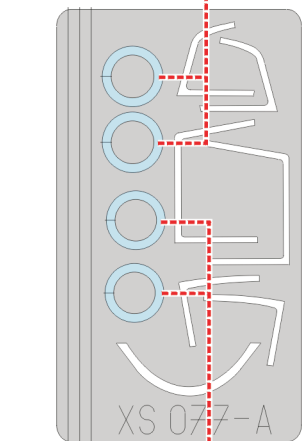

eduard
Express Mask

XS 077

F-15E Strike Eagle

The die-cut mask for accurate canopy frame painting of the
Academy 1/72 KIT

**RUBBER
COLOR**

4.)

F1

F2

5.)

REMOVE MASK

6.)

F2

7.)

F1

F2

**LIQUID
MASK**

A16

A16

**LIQUID
MASK**

8.)

CAMOUFLAGE COLOR

**LIQUID
MASK**

F1

F2