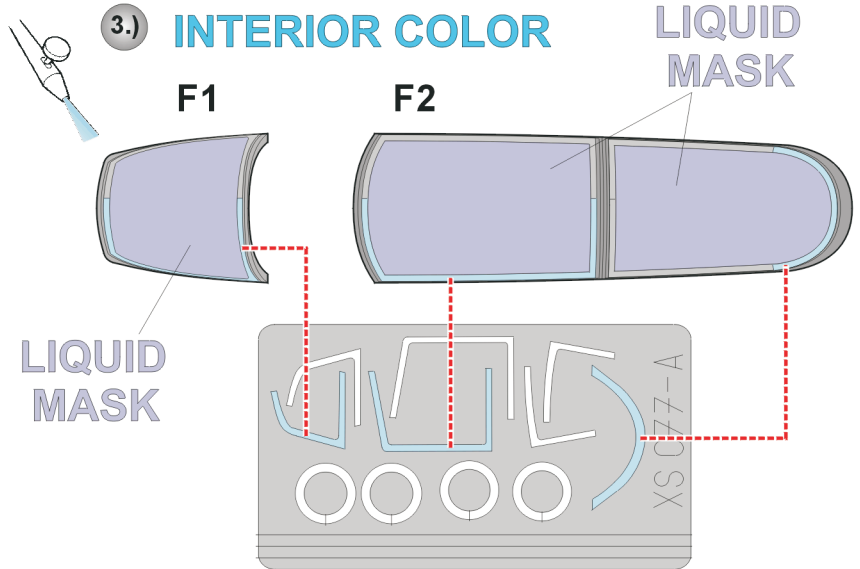

eduard
Express Mask

XS 077

F-15E Strike Eagle

The die-cut mask for accurate canopy frame painting of the
Academy 1/72 KIT

**RUBBER
COLOR**

4.)

F1

F2

5.)

REMOVE MASK

6.)

F2

7.)

F1

F2

**LIQUID
MASK**

A16

A16

**LIQUID
MASK**

8.)

CAMOUFLAGE COLOR

**LIQUID
MASK**

F1

F2