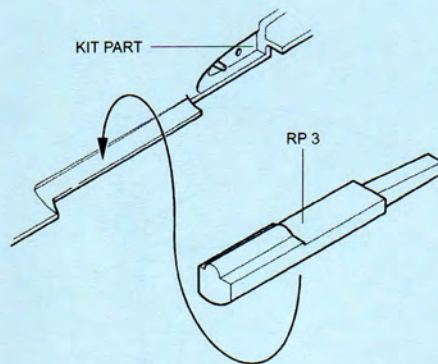

4112 1/48 McDD A-4E/F Skyhawk Wheel Bay

1

2

MIRROR ASSEMBLY
ZRCADLOVÁ MONTÁŽ

RESIN PARTS

3

✓ MIRROR ASSEMBLY
ZRCADLOVÁ MONTÁŽ

Warning: Thinning of the plastic parts and
dry-fitting of the assembly needed!
Upozornění: Nůžno zeslabit některé plastové díly
stavebnice! Před lepením zkontrolujte dopasování dílů!