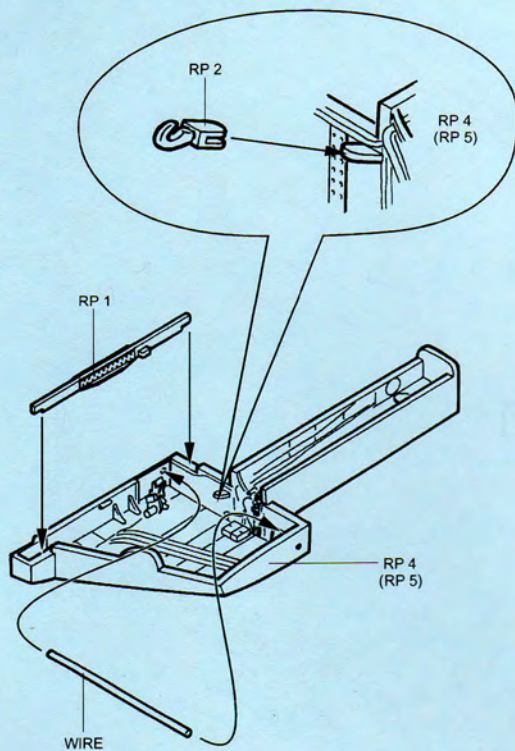

4112 1/48 McDD A-4E/F Skyhawk Wheel Bay

1

2

MIRROR ASSEMBLY
ZRCADLOVÁ MONTÁŽ

RESIN PARTS

3

✓ MIRROR ASSEMBLY
ZRCADLOVÁ MONTÁŽ

Warning: Thinning of the plastic parts and
dry-fitting of the assembly needed!
Upozornění: Nůžno zeslabit některé plastové díly
stavebnice! Před lepením zkontrolujte dopasování dílů!