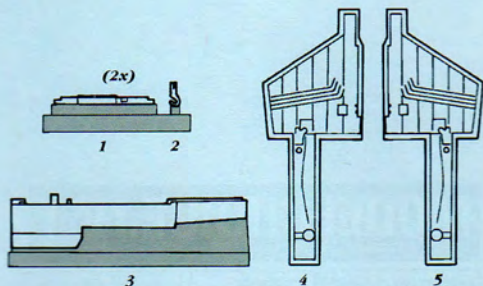

4112 1/48 McDD A-4E/F Skyhawk Wheel Bay

1

2

MIRROR ASSEMBLY
ZRCADLOVÁ MONTÁŽ

RESIN PARTS

3

✓ MIRROR ASSEMBLY
ZRCADLOVÁ MONTÁŽ

Warning: Thinning of the plastic parts and
dry-fitting of the assembly needed!
Upozornění: Nůžno zeslabit některé plastové díly
stavebnice! Před lepením zkontrolujte dopasování dílů!