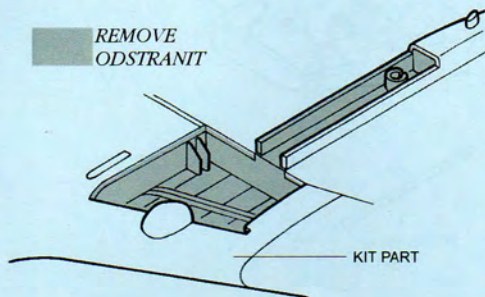

4112 1/48 McDD A-4E/F Skyhawk Wheel Bay

1

2

MIRROR ASSEMBLY
ZRCADLOVÁ MONTÁŽ

RESIN PARTS

3

✓ MIRROR ASSEMBLY
ZRCADLOVÁ MONTÁŽ

Warning: Thinning of the plastic parts and
dry-fitting of the assembly needed!
Upozornění: Nůžno zeslabit některé plastové díly
stavebnice! Před lepením zkontrolujte dopasování dílů!