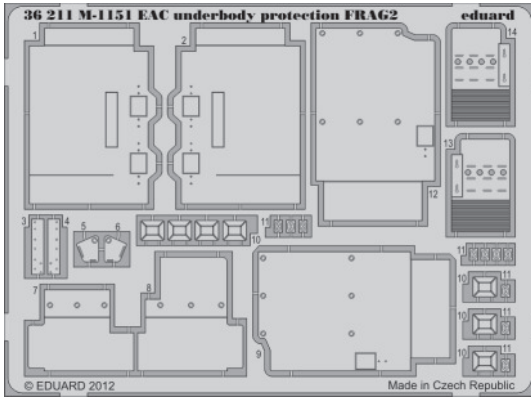

# M-1151 EAC underbody protection FRAG2

1/35 scale detail set for Academy kit • sada detailů pro model 1/35 Academy

eduard

36 211

- APPLY EXPRESS MASK AND PAINT BEFORE GLUING  
POUŽIT EXPRESS MASK NABARVIT PŘED SLEPENÍM
- SYMMETRICAL ASSEMBLY  
SYMETRICKÁ MONTÁŽ
- REMOVE  
ODSTRANIT
- GRIND  
OBROUSIT
- DRILL HOLE  
VRTAT OTVOR
- BEND  
OHNOUT
- OPTION  
VOLBA
- REPLACE  
NAHRADIT

ORIGINAL KIT PARTS  
 PŮVODNÍ DÍLY STAVEBNICE

PHOTO-ETCHED PARTS  
 LEPTANÉ DÍLY

PARTS TO BE REMOVED  
 DÍLY K ODSTRANĚNÍ

FILL  
 TMELIT