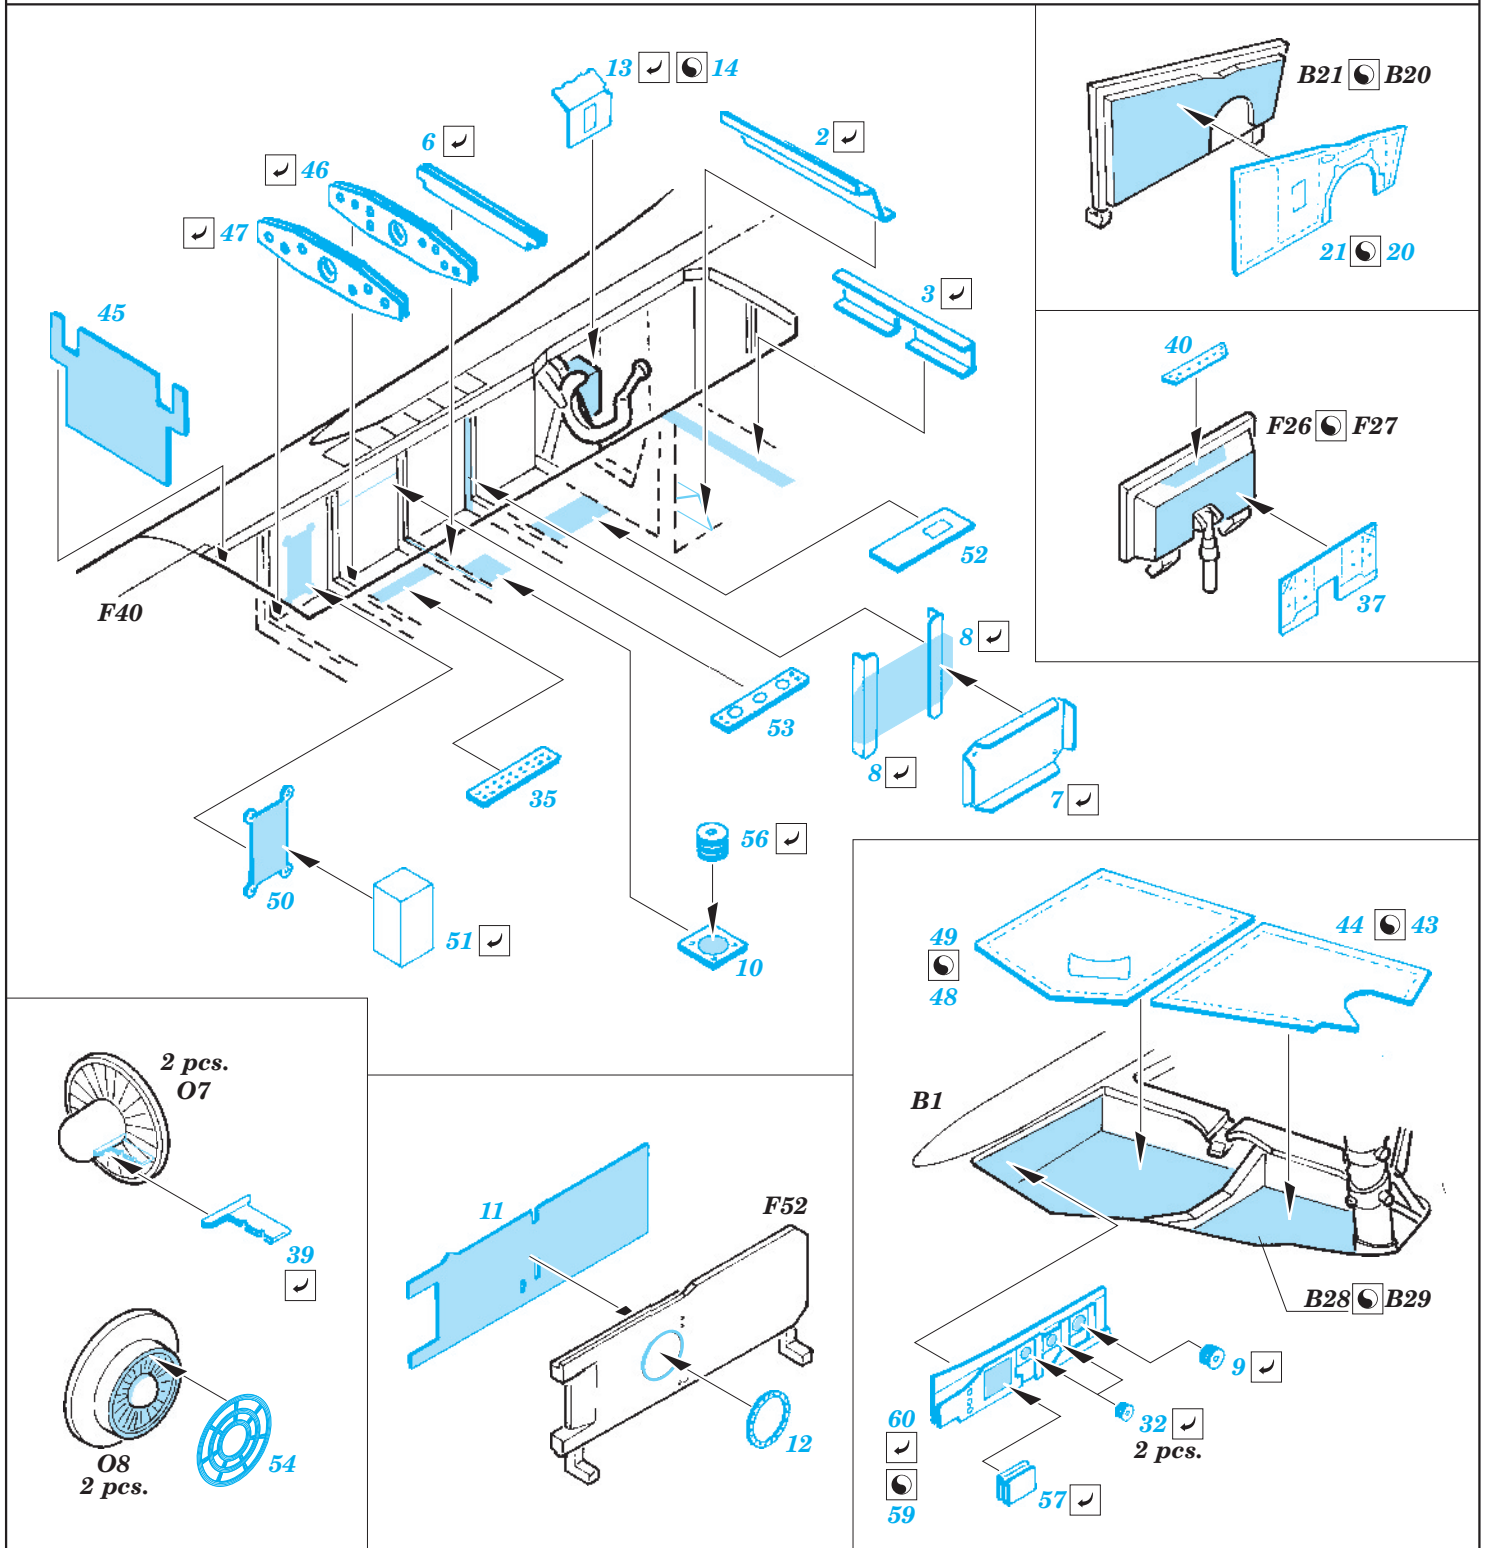

# F-4B exterior

eduard

1/48 scale detail set for Academy kit • sada detailů pro model 1/48 Academy

**48 773**

- ★ APPLY EXPRESS MASK AND PAINT BEFORE GLUING  
POUŽIT EXPRESS MASK NABARVIT PŘED SLEPENÍM
- ☉ SYMMETRICAL ASSEMBLY  
SYMETRICKÁ MONTÁŽ
- ☐ REMOVE  
ODSTRANIT
- ☑ BEND  
OHNOUT
- ☒ GRIND  
OBROUSIT
- ☑ OPTION  
VOLBA
- ☒ DRILL HOLE  
VRTAT OTVOR
- ☑ REPLACE  
NAHRADIT
- 1 COLORED ETCHED PARTS  
LEPTANÉ BAREVNÉ DÍLY

ORIGINAL KIT PARTS  
PŮVODNÍ DÍLY STAVEBNICE

PHOTO-ETCHED PARTS  
LEPTANÉ DÍLY

PARTS TO BE REMOVED  
DÍLY K ODSTRANĚNÍ

FILL  
TMELIT

*For further detail sets look for **eduard** 49 605 F-4B seatbelts (not included in this set)*