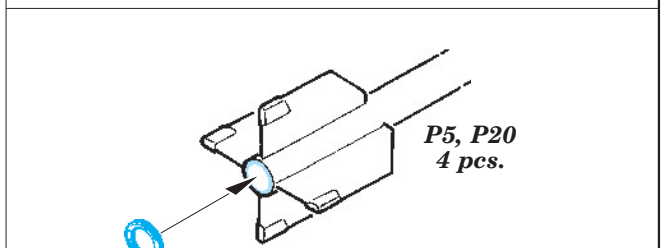

# F-4B exterior

eduard

1/48 scale detail set for Academy kit • sada detailů pro model 1/48 Academy

**48 773**

- ★ APPLY EXPRESS MASK AND PAINT BEFORE GLUING  
POUŽIT EXPRESS MASK NABARVIT PŘED SLEPENÍM
- ☉ SYMMETRICAL ASSEMBLY  
SYMETRICKÁ MONTÁŽ
- ☐ REMOVE  
ODSTRANIT
- ☑ BEND  
OHNOUT
- ☒ GRIND  
OBROUSIT
- ☑ OPTION  
VOLBA
- ☒ DRILL HOLE  
VRTAT OTVOR
- ☑ REPLACE  
NAHRADIT
- 1 COLORED ETCHED PARTS  
LEPTANÉ BAREVNÉ DÍLY

ORIGINAL KIT PARTS  
PŮVODNÍ DÍLY STAVEBNICE

PHOTO-ETCHED PARTS  
LEPTANÉ DÍLY

PARTS TO BE REMOVED  
DÍLY K ODSTRANĚNÍ

FILL  
TMELIT

*For further detail sets look for **eduard** 49 605 F-4B seatbelts (not included in this set)*