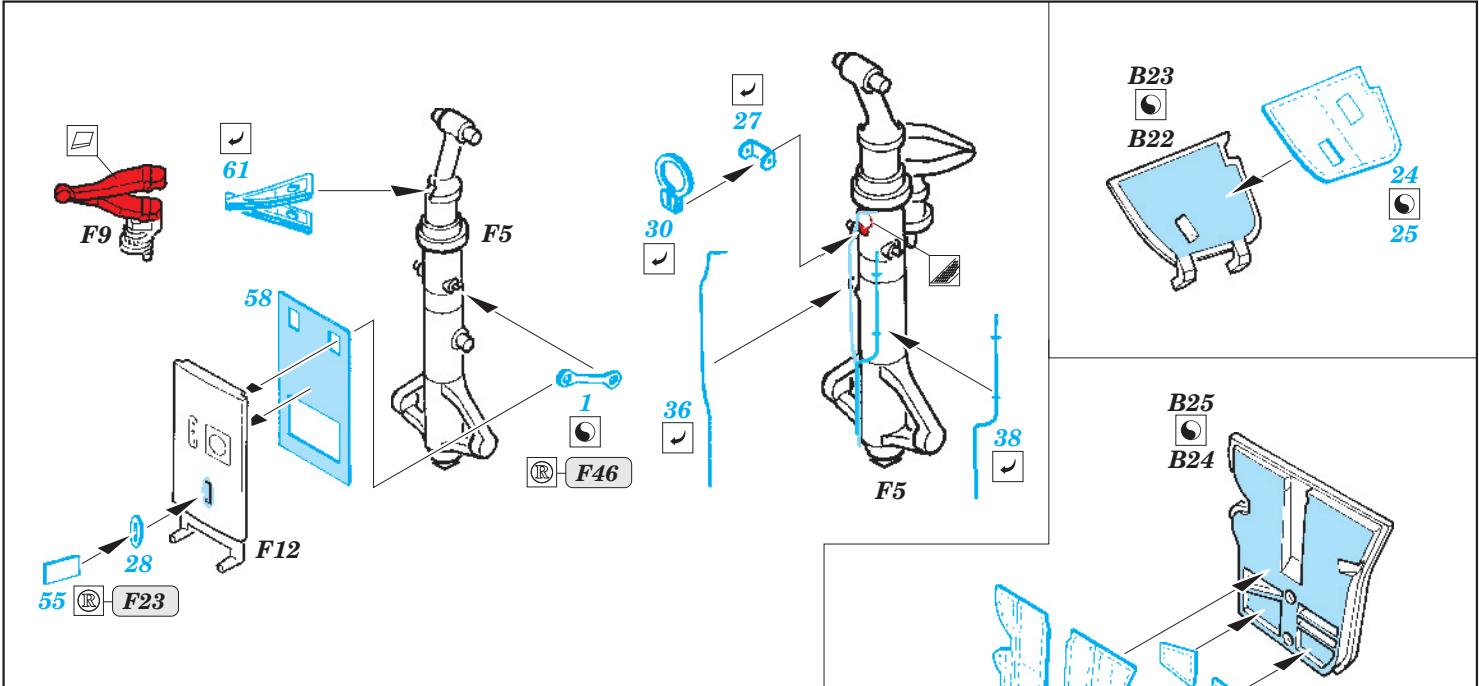

# F-4B exterior

eduard

1/48 scale detail set for Academy kit • sada detailů pro model 1/48 Academy

**48 773**

- ★ APPLY EXPRESS MASK AND PAINT BEFORE GLUING  
POUŽIT EXPRESS MASK NABARVIT PŘED SLEPENÍM
- ☉ SYMMETRICAL ASSEMBLY  
SYMETRICKÁ MONTÁŽ
- ☐ REMOVE  
ODSTRANIT
- ☑ BEND  
OHNOUT
- ☒ GRIND  
OBROUSIT
- ☑ OPTION  
VOLBA
- ☒ DRILL HOLE  
VRTAT OTVOR
- ☑ REPLACE  
NAHRADIT
- 1 COLORED ETCHED PARTS  
LEPTANÉ BAREVNÉ DÍLY

ORIGINAL KIT PARTS  
PŮVODNÍ DÍLY STAVEBNICE

PHOTO-ETCHED PARTS  
LEPTANÉ DÍLY

PARTS TO BE REMOVED  
DÍLY K ODSTRANĚNÍ

FILL  
TMELIT

*For further detail sets look for **eduard** 49 605 F-4B seatbelts (not included in this set)*