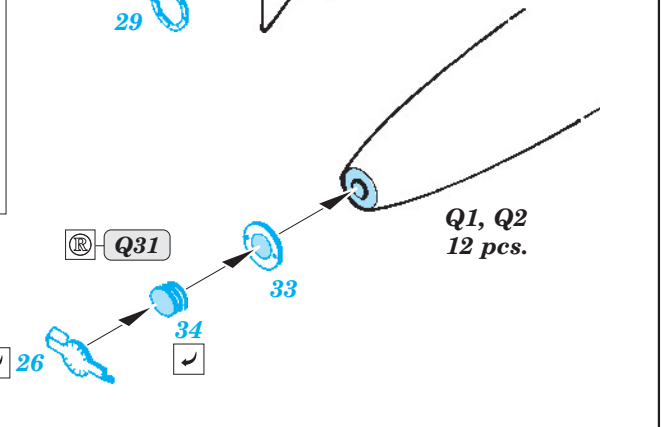

# F-4B exterior

eduard

1/48 scale detail set for Academy kit • sada detailů pro model 1/48 Academy

**48 773**

- ★ APPLY EXPRESS MASK AND PAINT BEFORE GLUING  
POUŽIT EXPRESS MASK NABARVIT PŘED SLEPENÍM
- ☉ SYMMETRICAL ASSEMBLY  
SYMETRICKÁ MONTÁŽ
- ☐ REMOVE  
ODSTRANIT
- ☑ BEND  
OHNOUT
- ☒ GRIND  
OBROUSIT
- ☑ OPTION  
VOLBA
- ☒ DRILL HOLE  
VRTAT OTVOR
- ☑ REPLACE  
NAHRADIT
- 1 COLORED ETCHED PARTS  
LEPTANÉ BAREVNÉ DÍLY

ORIGINAL KIT PARTS  
PŮVODNÍ DÍLY STAVEBNICE

PHOTO-ETCHED PARTS  
LEPTANÉ DÍLY

PARTS TO BE REMOVED  
DÍLY K ODSTRANĚNÍ

FILL  
TMELIT

*For further detail sets look for **eduard** 49 605 F-4B seatbelts (not included in this set)*