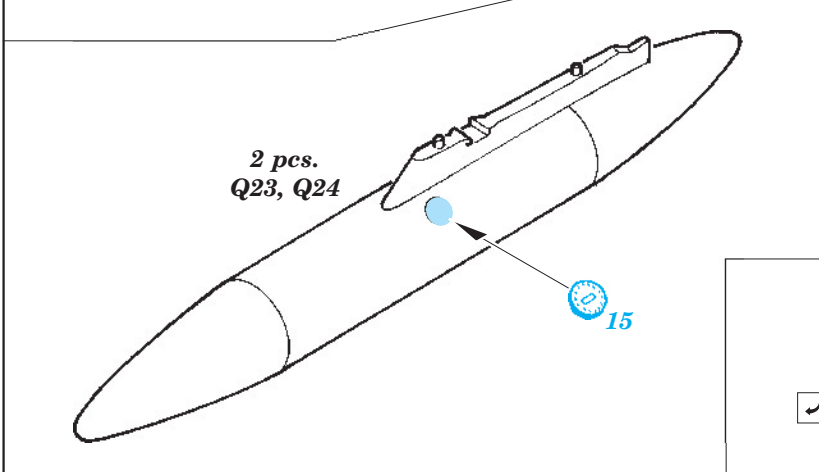

# F-4B exterior

eduard

1/48 scale detail set for Academy kit • sada detailů pro model 1/48 Academy

**48 773**

- ★ APPLY EXPRESS MASK AND PAINT BEFORE GLUING  
POUŽIT EXPRESS MASK NABARVIT PŘED SLEPENÍM
- ☉ SYMMETRICAL ASSEMBLY  
SYMETRICKÁ MONTÁŽ
- ☐ REMOVE  
ODSTRANIT
- ☑ BEND  
OHNOUT
- ☒ GRIND  
OBROUSIT
- ☑ OPTION  
VOLBA
- ☒ DRILL HOLE  
VRTAT OTVOR
- ☑ REPLACE  
NAHRADIT
- 1 COLORED ETCHED PARTS  
LEPTANÉ BAREVNÉ DÍLY

ORIGINAL KIT PARTS  
PŮVODNÍ DÍLY STAVEBNICE

PHOTO-ETCHED PARTS  
LEPTANÉ DÍLY

PARTS TO BE REMOVED  
DÍLY K ODSTRANĚNÍ

FILL  
TMELIT

*For further detail sets look for **eduard** 49 605 F-4B seatbelts (not included in this set)*