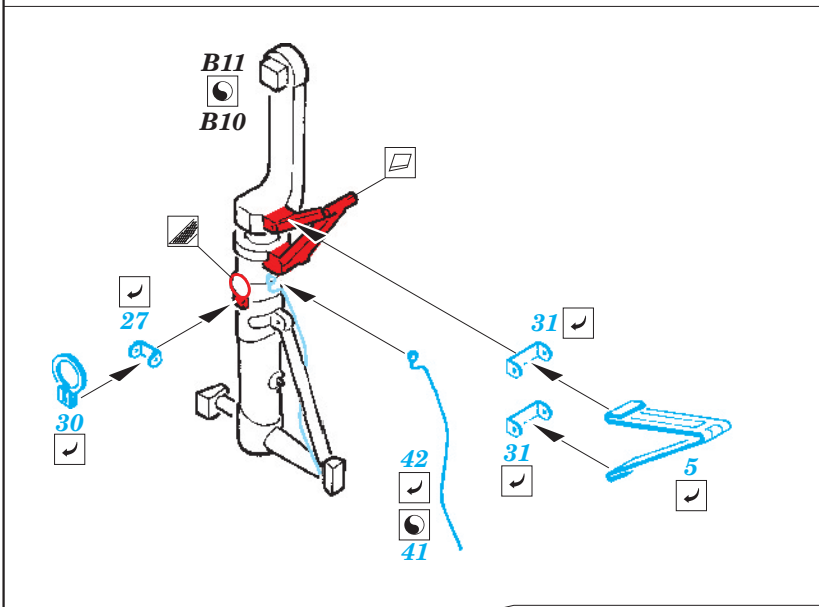

# F-4B exterior

eduard

1/48 scale detail set for Academy kit • sada detailů pro model 1/48 Academy

**48 773**

- ★ APPLY EXPRESS MASK AND PAINT BEFORE GLUING  
POUŽIT EXPRESS MASK NABARVIT PŘED SLEPENÍM
- ☉ SYMMETRICAL ASSEMBLY  
SYMETRICKÁ MONTÁŽ
- ☐ REMOVE  
ODSTRANIT
- ☑ BEND  
OHNOUT
- ☒ GRIND  
OBROUSIT
- ☑ OPTION  
VOLBA
- ☒ DRILL HOLE  
VRTAT OTVOR
- ☑ REPLACE  
NAHRADIT
- 1 COLORED ETCHED PARTS  
LEPTANÉ BAREVNÉ DÍLY

ORIGINAL KIT PARTS  
PŮVODNÍ DÍLY STAVEBNICE

PHOTO-ETCHED PARTS  
LEPTANÉ DÍLY

PARTS TO BE REMOVED  
DÍLY K ODSTRANĚNÍ

FILL  
TMELIT

*For further detail sets look for **eduard** 49 605 F-4B seatbelts (not included in this set)*