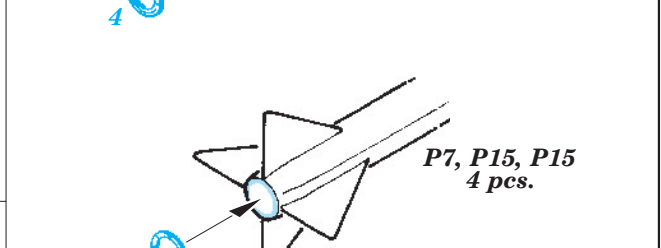

# F-4B exterior

eduard

1/48 scale detail set for Academy kit • sada detailů pro model 1/48 Academy

**48 773**

- ★ APPLY EXPRESS MASK AND PAINT BEFORE GLUING  
POUŽIT EXPRESS MASK NABARVIT PŘED SLEPENÍM
- ☉ SYMMETRICAL ASSEMBLY  
SYMETRICKÁ MONTÁŽ
- ☐ REMOVE  
ODSTRANIT
- ☑ BEND  
OHNOUT
- ☒ GRIND  
OBROUSIT
- ☑ OPTION  
VOLBA
- ☒ DRILL HOLE  
VRTAT OTVOR
- ☑ REPLACE  
NAHRADIT
- 1 COLORED ETCHED PARTS  
LEPTANÉ BAREVNÉ DÍLY

ORIGINAL KIT PARTS  
PŮVODNÍ DÍLY STAVEBNICE

PHOTO-ETCHED PARTS  
LEPTANÉ DÍLY

PARTS TO BE REMOVED  
DÍLY K ODSTRANĚNÍ

FILL  
TMELIT

*For further detail sets look for **eduard** 49 605 F-4B seatbelts (not included in this set)*