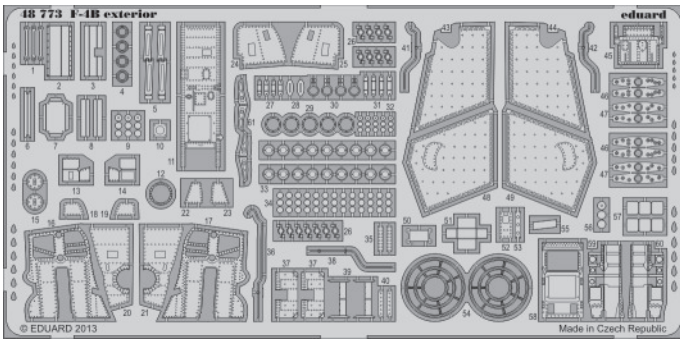

# F-4B exterior

eduard

1/48 scale detail set for Academy kit • sada detailů pro model 1/48 Academy

**48 773**

- ★ APPLY EXPRESS MASK AND PAINT BEFORE GLUING  
POUŽIT EXPRESS MASK NABARVIT PŘED SLEPENÍM
- ☉ SYMMETRICAL ASSEMBLY  
SYMETRICKÁ MONTÁŽ
- ☐ REMOVE  
ODSTRANIT
- ☑ BEND  
OHNOUT
- ☒ GRIND  
OBROUSIT
- ☑ OPTION  
VOLBA
- ☒ DRILL HOLE  
VRTAT OTVOR
- ☑ REPLACE  
NAHRADIT
- 1 COLORED ETCHED PARTS  
LEPTANÉ BAREVNÉ DÍLY

ORIGINAL KIT PARTS  
PŮVODNÍ DÍLY STAVEBNICE

PHOTO-ETCHED PARTS  
LEPTANÉ DÍLY

PARTS TO BE REMOVED  
DÍLY K ODSTRANĚNÍ

FILL  
TMELIT

*For further detail sets look for **eduard** 49 605 F-4B seatbelts (not included in this set)*