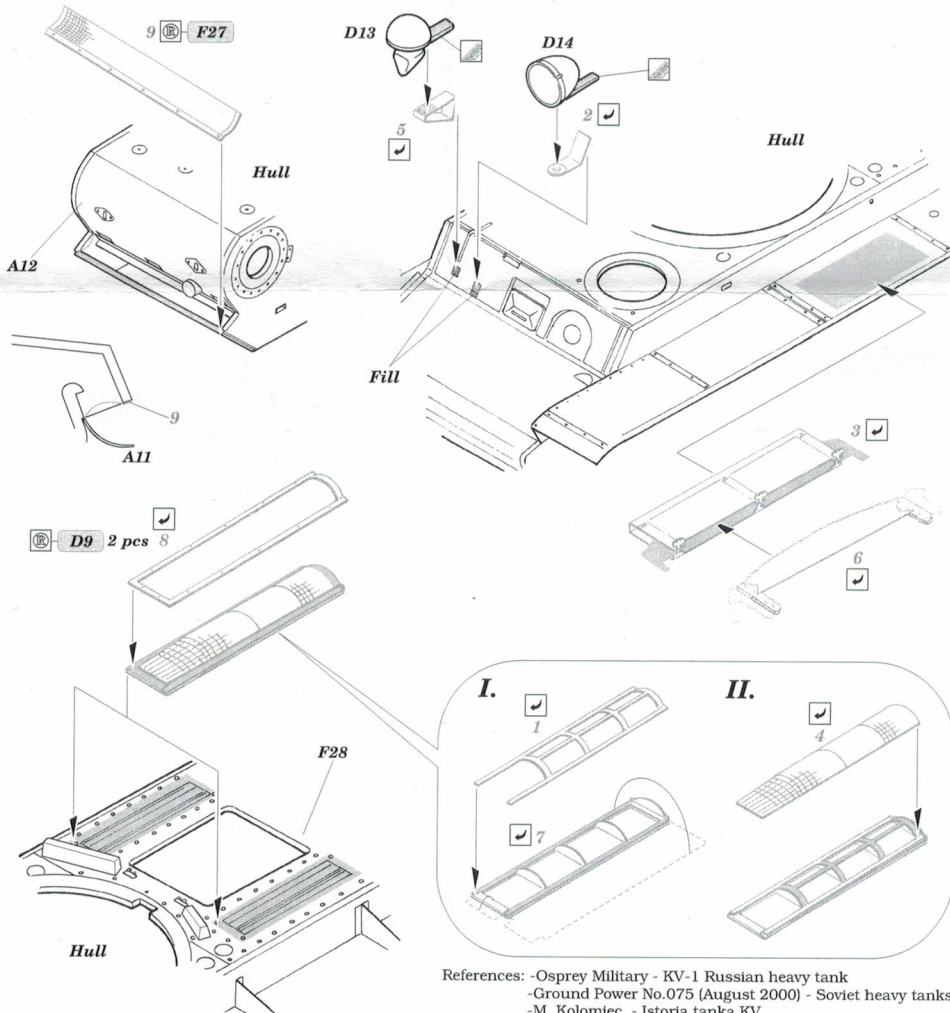

# KV-1 mesh model 1942 Simplified Turret

1/35 scale detail set for Trumpeter kit • sada detailů pro model 1/35 Trumpeter

eduard

- |  |                     |
|--|---------------------|
| APPLY EXPRESS MASK AND PAINT BEFORE GLUING<br>POUŽIT EXPRESS MASK NABARVIT PŘED SLEPENÍM | BEND<br>OHNOUT      |
| SYMMETRICAL ASSEMBLY<br>SYMETRICKÁ MONTÁŽ  | OPTION<br>VOLBA     |
| REMOVE<br>ODSTRÁNIT  | REPLACE<br>NAHRADIT |
| GRIND<br>OBROUSIT  |                     |
| DRILL HOLE<br>VRTAT OTVOR  |                     |

ORIGINAL KIT PARTS  
PŮVODNÍ DÍLY STAVEBNICE

PHOTO-ETCHED PARTS  
LEPTANÉ DÍLY

PARTS TO BE REMOVED  
DÍLY K ODSTRANĚNÍ

FILL  
TMELIT

References: -Osprey Military - KV-1 Russian heavy tank  
-Ground Power No.075 (August 2000) - Soviet heavy tanks  
-M. Kolomic - Istorija tanka KV