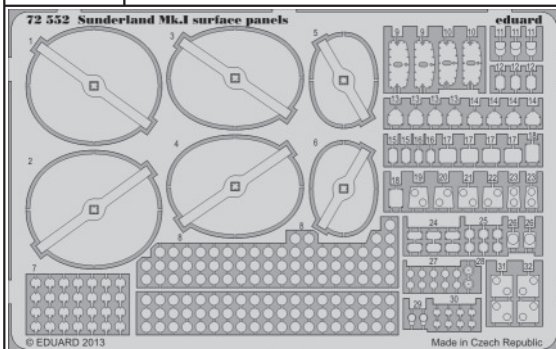

# Sunderland Mk.I surface panels

eduard

72 552

1/72 scale detail set for ITALERI kit • sada detailů pro model 1/72 ITALERI

-  APPLY EXPRESS MASK AND PAINT BEFORE GLUING  
POUŽIT EXPRESS MASK NABARVIT PŘED SLEPENÍM
-  SYMMETRICAL ASSEMBLY  
SYMETRICKÁ MONTÁŽ
-  REMOVE  
ODSTRANIT
-  GRIND  
OBROUSIT
-  DRILL HOLE  
VRTAT OTVOR
-  BEND  
OHNOUT
-  OPTION  
VOLBA
-  REPLACE  
NAHRADIT

 ORIGINAL KIT PARTS  
PŮVODNÍ DÍLY STAVEBNICE

 PHOTO-ETCHED PARTS  
LEPTANÉ DÍLY

 PARTS TO BE REMOVED  
DÍLY K ODSTRANĚNÍ

 FILL  
TMELIT