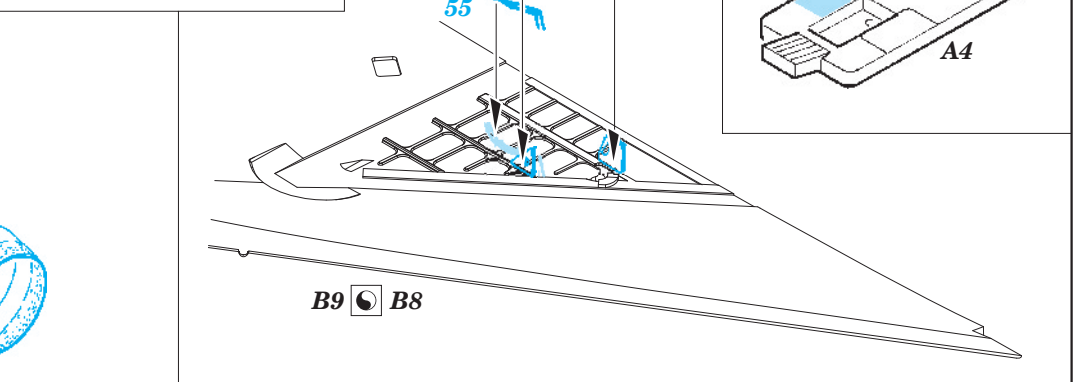

MiG-21BIS exterior

eduard

48 718

1/48 scale detail set for Eduard kit • sada detailů pro model 1/48 Eduard

- APPLY EXPRESS MASK AND PAINT BEFORE GLUING
POUŽIT EXPRESS MASK NABARVIT PŘED SLEPENÍM
- SYMMETRICAL ASSEMBLY
SYMETRICKÁ MONTÁŽ
- REMOVE
ODSTRANIT
- GRIND
OBRUSIT
- DRILL HOLE
VRTAT OTVOR
- BEND
OHNOUT
- OPTION
VOLBA
- REPLACE
NAHRADIT

ORIGINAL KIT PARTS
PŮVODNÍ DÍLY STAVEBNICE

PHOTO-ETCHED PARTS
LEPTANÉ DÍLY

PARTS TO BE REMOVED
DÍLY K ODSTRANĚNÍ

FILL
TMELIT

For further detail sets look for eduard 49 587 MiG-21BIS interior (not included in this set)