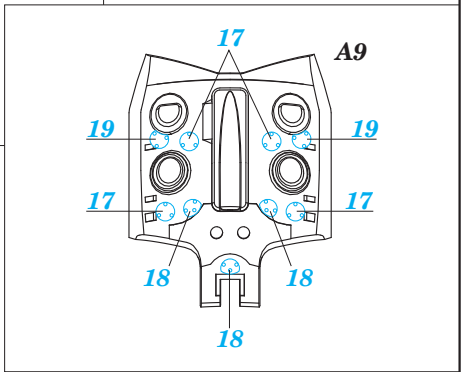

MiG-21BIS exterior

eduard

48 718

1/48 scale detail set for Eduard kit • sada detailů pro model 1/48 Eduard

- APPLY EXPRESS MASK AND PAINT BEFORE GLUING
POUŽIT EXPRESS MASK NABARVIT PŘED SLEPENÍM
- SYMMETRICAL ASSEMBLY
SYMETRICKÁ MONTÁŽ
- REMOVE
ODSTRANIT
- GRIND
OBRUSIT
- DRILL HOLE
VRTAT OTVOR
- BEND
OHNOUT
- OPTION
VOLBA
- REPLACE
NAHRADIT

ORIGINAL KIT PARTS
PŮVODNÍ DÍLY STAVEBNICE

PHOTO-ETCHED PARTS
LEPTANÉ DÍLY

PARTS TO BE REMOVED
DÍLY K ODSTRANĚNÍ

FILL
TMELIT

For further detail sets look for eduard 49 587 MiG-21BIS interior (not included in this set)