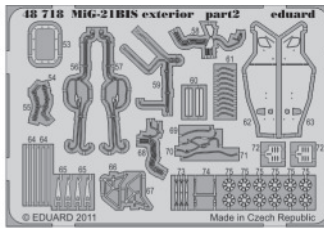

MiG-21BIS exterior

eduard

48 718

1/48 scale detail set for Eduard kit • sada detailů pro model 1/48 Eduard

- APPLY EXPRESS MASK AND PAINT BEFORE GLUING
POUŽIT EXPRESS MASK NABARVIT PŘED SLEPENÍM
- SYMMETRICAL ASSEMBLY
SYMETRICKÁ MONTÁŽ
- REMOVE
ODSTRANIT
- GRIND
OBRUSIT
- DRILL HOLE
VRTAT OTVOR
- BEND
OHNOUT
- OPTION
VOLBA
- REPLACE
NAHRADIT

ORIGINAL KIT PARTS
PŮVODNÍ DÍLY STAVEBNICE

PHOTO-ETCHED PARTS
LEPTANÉ DÍLY

PARTS TO BE REMOVED
DÍLY K ODSTRANĚNÍ

FILL
TMELIT

For further detail sets look for eduard 49 587 MiG-21BIS interior (not included in this set)