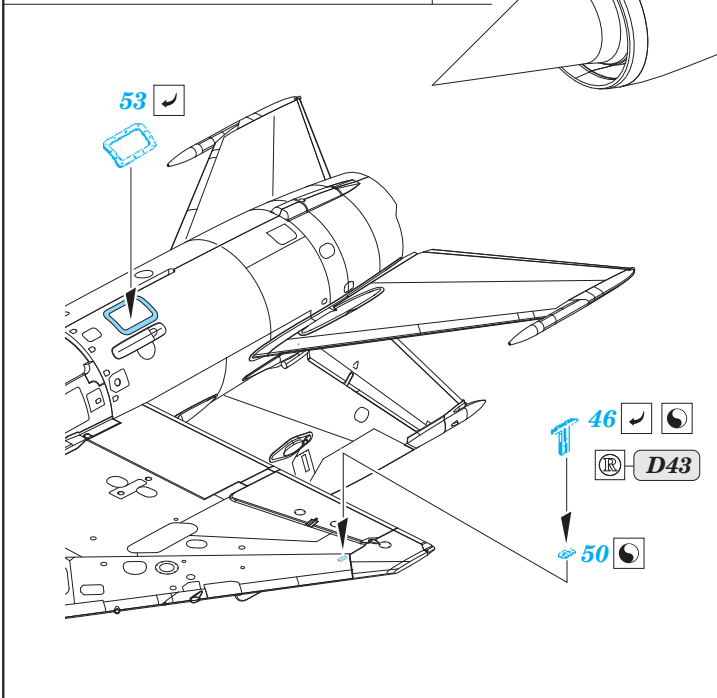

MiG-21BIS exterior

eduard

48 718

1/48 scale detail set for Eduard kit • sada detailů pro model 1/48 Eduard

- APPLY EXPRESS MASK AND PAINT BEFORE GLUING
POUŽIT EXPRESS MASK NABARVIT PŘED SLEPENÍM
- SYMMETRICAL ASSEMBLY
SYMETRICKÁ MONTÁŽ
- REMOVE
ODSTRANIT
- GRIND
OBRUSIT
- DRILL HOLE
VRTAT OTVOR
- BEND
OHNOUT
- OPTION
VOLBA
- REPLACE
NAHRADIT

ORIGINAL KIT PARTS
PŮVODNÍ DÍLY STAVEBNICE

PHOTO-ETCHED PARTS
LEPTANÉ DÍLY

PARTS TO BE REMOVED
DÍLY K ODSTRANĚNÍ

FILL
TMELIT

For further detail sets look for eduard 49 587 MiG-21BIS interior (not included in this set)