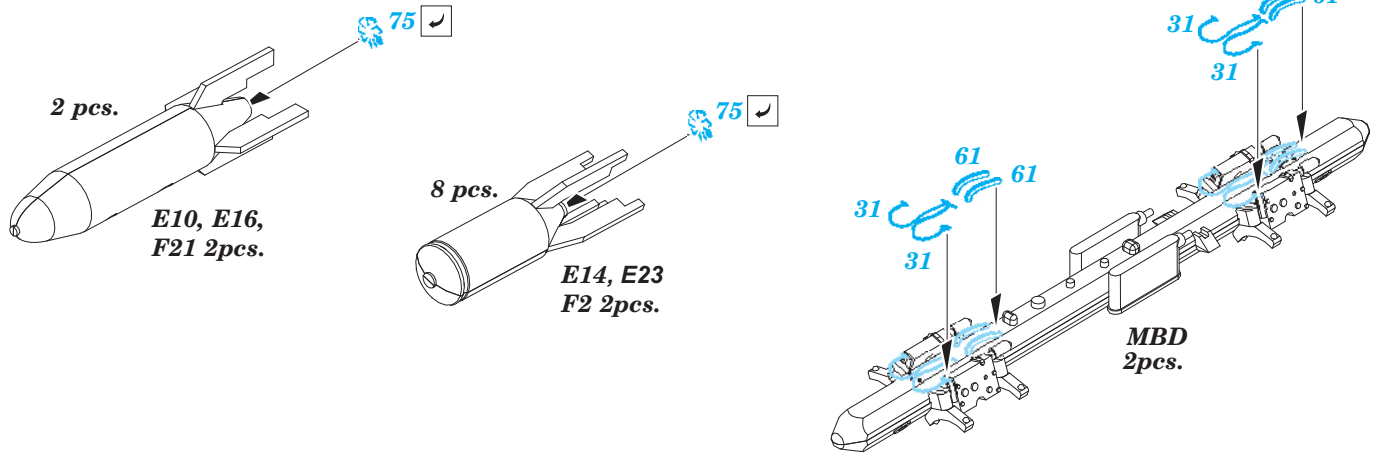

MiG-21BIS exterior

eduard

48 718

1/48 scale detail set for Eduard kit • sada detailů pro model 1/48 Eduard

- APPLY EXPRESS MASK AND PAINT BEFORE GLUING
POUŽIT EXPRESS MASK NABARVIT PŘED SLEPENÍM
- SYMMETRICAL ASSEMBLY
SYMETRICKÁ MONTÁŽ
- REMOVE
ODSTRANIT
- GRIND
OBRUSIT
- DRILL HOLE
VRTAT OTVOR
- BEND
OHNOUT
- OPTION
VOLBA
- REPLACE
NAHRADIT

ORIGINAL KIT PARTS
PŮVODNÍ DÍLY STAVEBNICE

PHOTO-ETCHED PARTS
LEPTANÉ DÍLY

PARTS TO BE REMOVED
DÍLY K ODSTRANĚNÍ

FILL
TMELIT

For further detail sets look for eduard 49 587 MiG-21BIS interior (not included in this set)