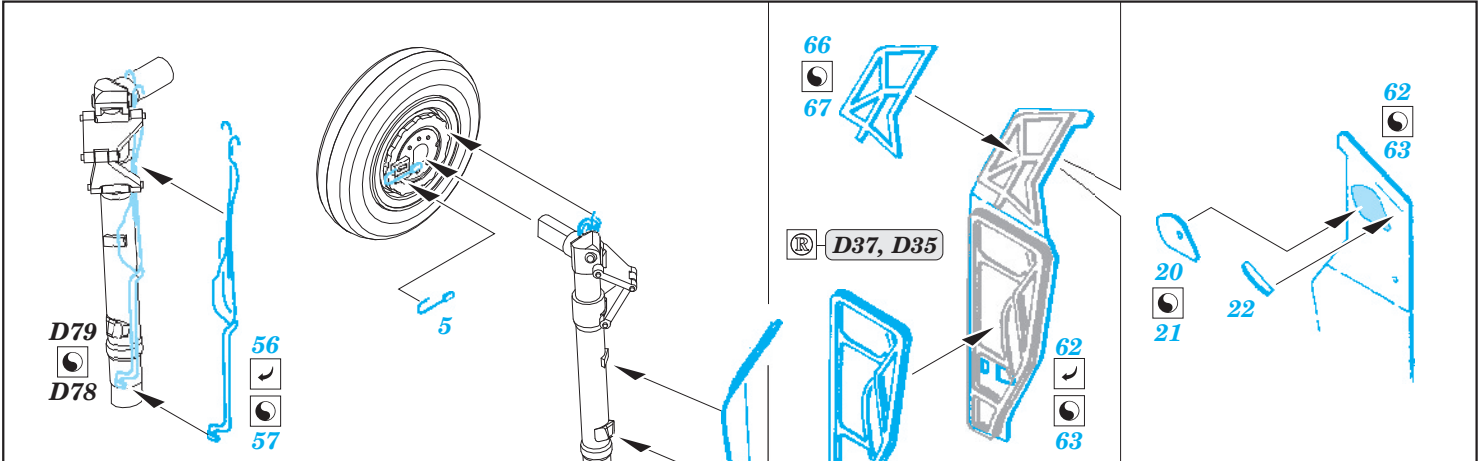

MiG-21BIS exterior

eduard

48 718

1/48 scale detail set for Eduard kit • sada detailů pro model 1/48 Eduard

- APPLY EXPRESS MASK AND PAINT BEFORE GLUING
POUŽIT EXPRESS MASK NABARVIT PŘED SLEPENÍM
- SYMMETRICAL ASSEMBLY
SYMETRICKÁ MONTÁŽ
- REMOVE
ODSTRANIT
- GRIND
OBRUSIT
- DRILL HOLE
VRTAT OTVOR
- BEND
OHNOUT
- OPTION
VOLBA
- REPLACE
NAHRADIT

ORIGINAL KIT PARTS
PŮVODNÍ DÍLY STAVEBNICE

PHOTO-ETCHED PARTS
LEPTANÉ DÍLY

PARTS TO BE REMOVED
DÍLY K ODSTRANĚNÍ

FILL
TMELIT

For further detail sets look for eduard 49 587 MiG-21BIS interior (not included in this set)