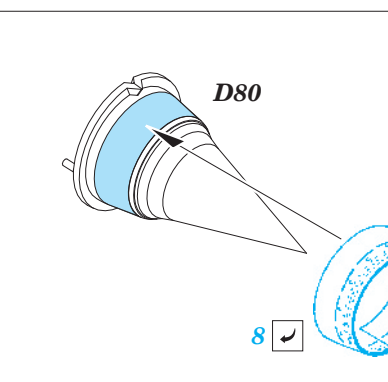

MiG-21BIS exterior

eduard

48 718

1/48 scale detail set for Eduard kit • sada detailů pro model 1/48 Eduard

- APPLY EXPRESS MASK AND PAINT BEFORE GLUING
POUŽIT EXPRESS MASK NABARVIT PŘED SLEPENÍM
- SYMMETRICAL ASSEMBLY
SYMETRICKÁ MONTÁŽ
- REMOVE
ODSTRANIT
- GRIND
OBRUSIT
- DRILL HOLE
VRTAT OTVOR
- BEND
OHNOUT
- OPTION
VOLBA
- REPLACE
NAHRADIT

ORIGINAL KIT PARTS
PŮVODNÍ DÍLY STAVEBNICE

PHOTO-ETCHED PARTS
LEPTANÉ DÍLY

PARTS TO BE REMOVED
DÍLY K ODSTRANĚNÍ

FILL
TMELIT

For further detail sets look for eduard 49 587 MiG-21BIS interior (not included in this set)