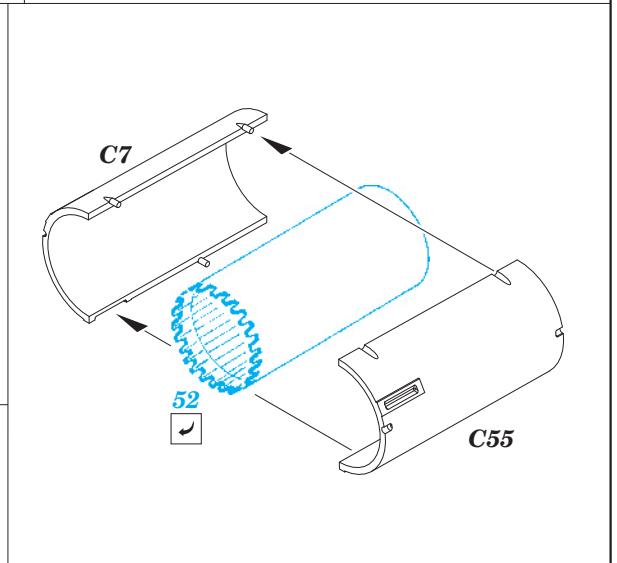

MiG-21BIS exterior

eduard

48 718

1/48 scale detail set for Eduard kit • sada detailů pro model 1/48 Eduard

- APPLY EXPRESS MASK AND PAINT BEFORE GLUING
POUŽIT EXPRESS MASK NABARVIT PŘED SLEPENÍM
- SYMMETRICAL ASSEMBLY
SYMETRICKÁ MONTÁŽ
- REMOVE
ODSTRANIT
- GRIND
OBRUSIT
- DRILL HOLE
VRTAT OTVOR
- BEND
OHNOUT
- OPTION
VOLBA
- REPLACE
NAHRADIT

ORIGINAL KIT PARTS
PŮVODNÍ DÍLY STAVEBNICE

PHOTO-ETCHED PARTS
LEPTANÉ DÍLY

PARTS TO BE REMOVED
DÍLY K ODSTRANĚNÍ

FILL
TMELIT

For further detail sets look for eduard 49 587 MiG-21BIS interior (not included in this set)