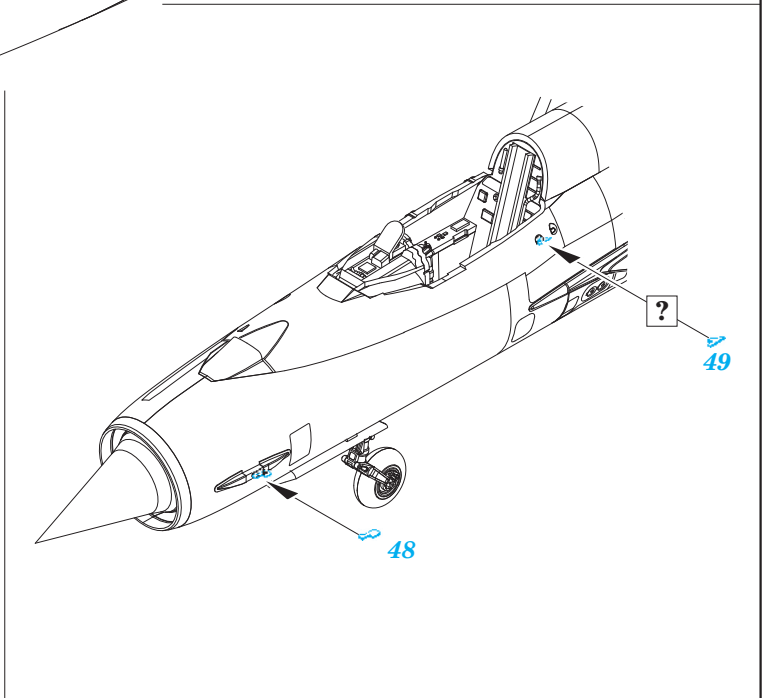

MiG-21BIS exterior

eduard

48 718

1/48 scale detail set for Eduard kit • sada detailů pro model 1/48 Eduard

- APPLY EXPRESS MASK AND PAINT BEFORE GLUING
POUŽIT EXPRESS MASK NABARVIT PŘED SLEPENÍM
- SYMMETRICAL ASSEMBLY
SYMETRICKÁ MONTÁŽ
- REMOVE
ODSTRANIT
- GRIND
OBRUSIT
- DRILL HOLE
VRTAT OTVOR
- BEND
OHNOUT
- OPTION
VOLBA
- REPLACE
NAHRADIT

ORIGINAL KIT PARTS
PŮVODNÍ DÍLY STAVEBNICE

PHOTO-ETCHED PARTS
LEPTANÉ DÍLY

PARTS TO BE REMOVED
DÍLY K ODSTRANĚNÍ

FILL
TMELIT

For further detail sets look for eduard 49 587 MiG-21BIS interior (not included in this set)