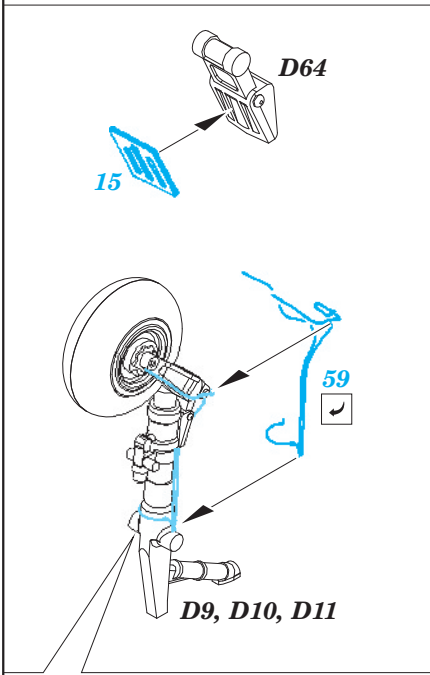

MiG-21BIS exterior

eduard

48 718

1/48 scale detail set for Eduard kit • sada detailů pro model 1/48 Eduard

- APPLY EXPRESS MASK AND PAINT BEFORE GLUING
POUŽIT EXPRESS MASK NABARVIT PŘED SLEPENÍM
- SYMMETRICAL ASSEMBLY
SYMETRICKÁ MONTÁŽ
- REMOVE
ODSTRANIT
- GRIND
OBRUSIT
- DRILL HOLE
VRTAT OTVOR
- BEND
OHNOUT
- OPTION
VOLBA
- REPLACE
NAHRADIT

ORIGINAL KIT PARTS
PŮVODNÍ DÍLY STAVEBNICE

PHOTO-ETCHED PARTS
LEPTANÉ DÍLY

PARTS TO BE REMOVED
DÍLY K ODSTRANĚNÍ

FILL
TMELIT

For further detail sets look for eduard 49 587 MiG-21BIS interior (not included in this set)