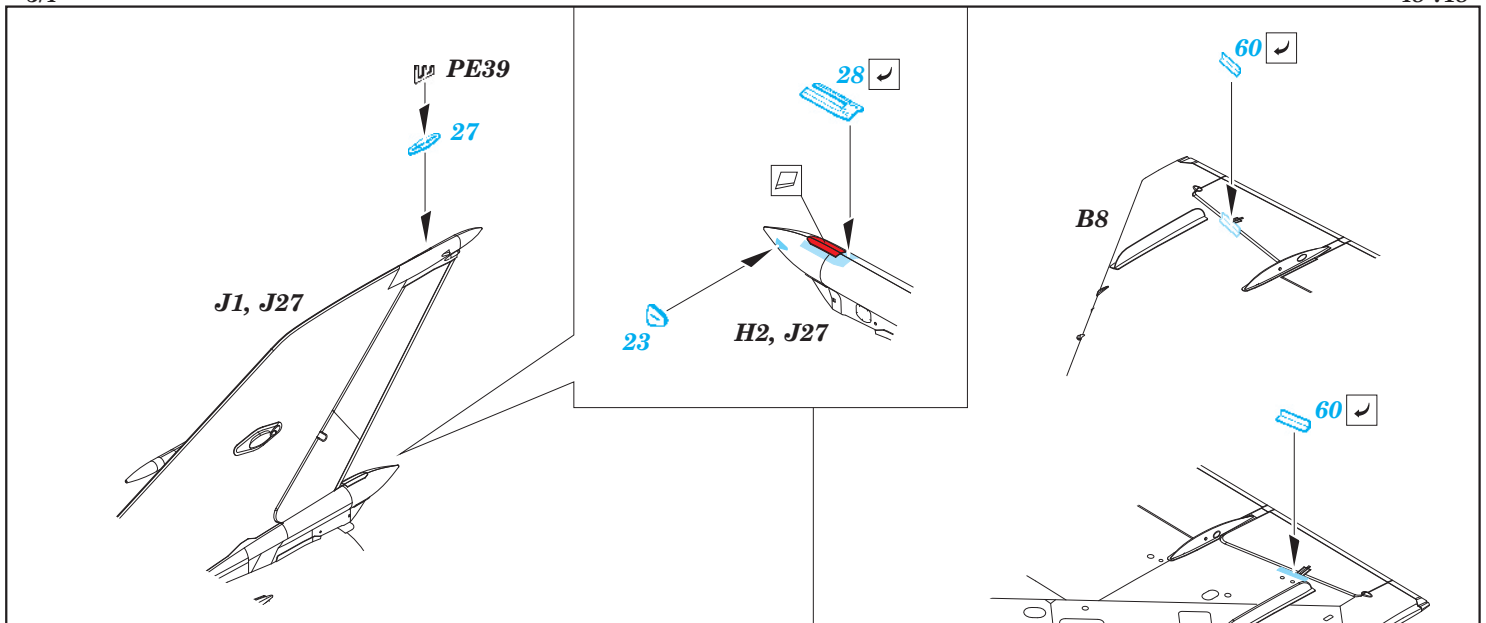

MiG-21BIS exterior

eduard

48 718

1/48 scale detail set for Eduard kit • sada detailů pro model 1/48 Eduard

- APPLY EXPRESS MASK AND PAINT BEFORE GLUING
POUŽIT EXPRESS MASK NABARVIT PŘED SLEPENÍM
- SYMMETRICAL ASSEMBLY
SYMETRICKÁ MONTÁŽ
- REMOVE
ODSTRANIT
- GRIND
OBRUSIT
- DRILL HOLE
VRTAT OTVOR
- BEND
OHNOUT
- OPTION
VOLBA
- REPLACE
NAHRADIT

ORIGINAL KIT PARTS
PŮVODNÍ DÍLY STAVEBNICE

PHOTO-ETCHED PARTS
LEPTANÉ DÍLY

PARTS TO BE REMOVED
DÍLY K ODSTRANĚNÍ

FILL
TMELIT

For further detail sets look for eduard 49 587 MiG-21BIS interior (not included in this set)