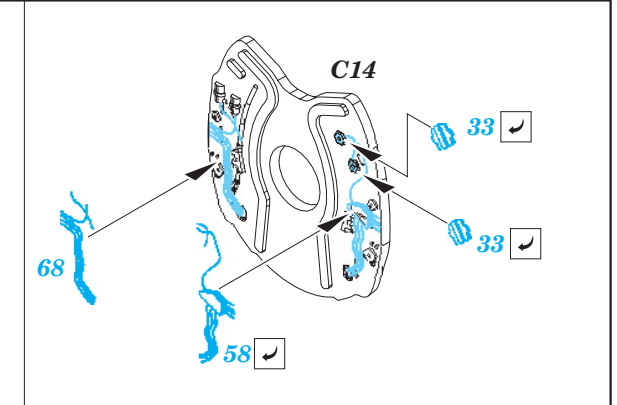

MiG-21BIS exterior

eduard

48 718

1/48 scale detail set for Eduard kit • sada detailů pro model 1/48 Eduard

- APPLY EXPRESS MASK AND PAINT BEFORE GLUING
POUŽIT EXPRESS MASK NABARVIT PŘED SLEPENÍM
- SYMMETRICAL ASSEMBLY
SYMETRICKÁ MONTÁŽ
- REMOVE
ODSTRANIT
- GRIND
OBRUSIT
- DRILL HOLE
VRTAT OTVOR
- BEND
OHNOUT
- OPTION
VOLBA
- REPLACE
NAHRADIT

ORIGINAL KIT PARTS
PŮVODNÍ DÍLY STAVEBNICE

PHOTO-ETCHED PARTS
LEPTANÉ DÍLY

PARTS TO BE REMOVED
DÍLY K ODSTRANĚNÍ

FILL
TMELIT

For further detail sets look for eduard 49 587 MiG-21BIS interior (not included in this set)