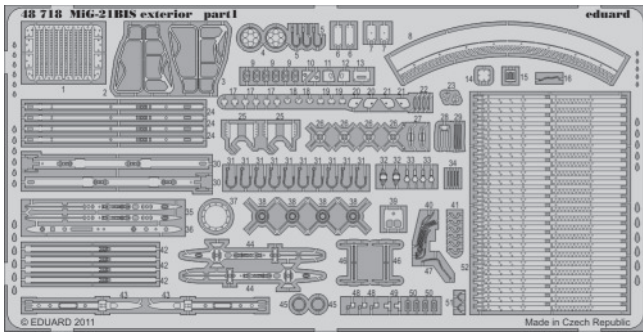

MiG-21BIS exterior

eduard

48 718

1/48 scale detail set for Eduard kit • sada detailů pro model 1/48 Eduard

- APPLY EXPRESS MASK AND PAINT BEFORE GLUING
POUŽIT EXPRESS MASK NABARVIT PŘED SLEPENÍM
- SYMMETRICAL ASSEMBLY
SYMETRICKÁ MONTÁŽ
- REMOVE
ODSTRANIT
- GRIND
OBRUSIT
- DRILL HOLE
VRTAT OTVOR
- BEND
OHNOUT
- OPTION
VOLBA
- REPLACE
NAHRADIT

ORIGINAL KIT PARTS
PŮVODNÍ DÍLY STAVEBNICE

PHOTO-ETCHED PARTS
LEPTANÉ DÍLY

PARTS TO BE REMOVED
DÍLY K ODSTRANĚNÍ

FILL
TMELIT

For further detail sets look for eduard 49 587 MiG-21BIS interior (not included in this set)