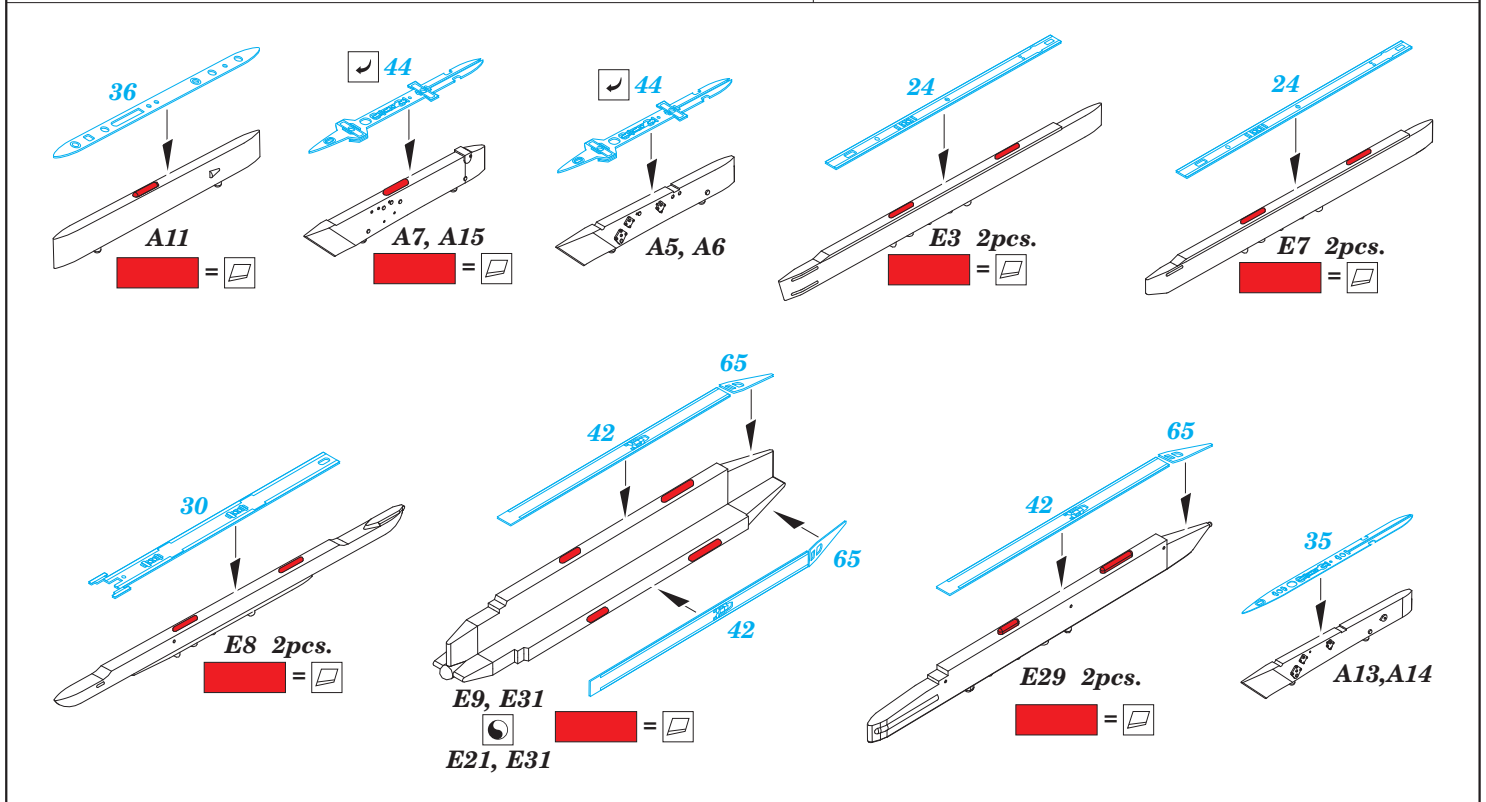

MiG-21BIS exterior

eduard

48 718

1/48 scale detail set for Eduard kit • sada detailů pro model 1/48 Eduard

- APPLY EXPRESS MASK AND PAINT BEFORE GLUING
POUŽIT EXPRESS MASK NABARVIT PŘED SLEPENÍM
- SYMMETRICAL ASSEMBLY
SYMETRICKÁ MONTÁŽ
- REMOVE
ODSTRANIT
- GRIND
OBRUSIT
- DRILL HOLE
VRTAT OTVOR
- BEND
OHNOUT
- OPTION
VOLBA
- REPLACE
NAHRADIT

ORIGINAL KIT PARTS
PŮVODNÍ DÍLY STAVEBNICE

PHOTO-ETCHED PARTS
LEPTANÉ DÍLY

PARTS TO BE REMOVED
DÍLY K ODSTRANĚNÍ

FILL
TMELIT

For further detail sets look for eduard 49 587 MiG-21BIS interior (not included in this set)