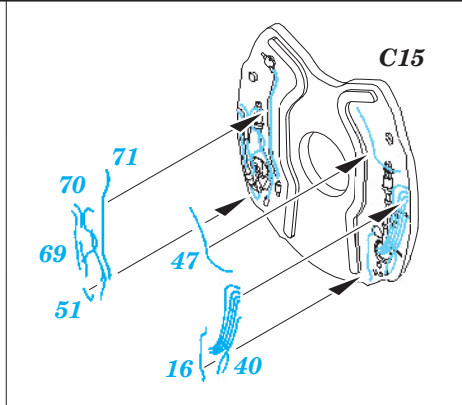

MiG-21BIS exterior

eduard

48 718

1/48 scale detail set for Eduard kit • sada detailů pro model 1/48 Eduard

- APPLY EXPRESS MASK AND PAINT BEFORE GLUING
POUŽIT EXPRESS MASK NABARVIT PŘED SLEPENÍM
- SYMMETRICAL ASSEMBLY
SYMETRICKÁ MONTÁŽ
- REMOVE
ODSTRANIT
- GRIND
OBRUSIT
- DRILL HOLE
VRTAT OTVOR
- BEND
OHNOUT
- OPTION
VOLBA
- REPLACE
NAHRADIT

ORIGINAL KIT PARTS
PŮVODNÍ DÍLY STAVEBNICE

PHOTO-ETCHED PARTS
LEPTANÉ DÍLY

PARTS TO BE REMOVED
DÍLY K ODSTRANĚNÍ

FILL
TMELIT

For further detail sets look for eduard 49 587 MiG-21BIS interior (not included in this set)