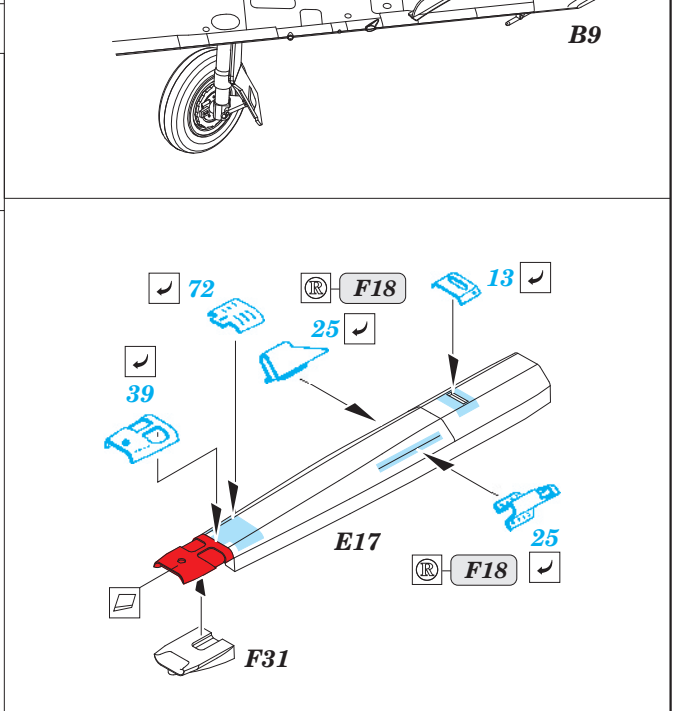

MiG-21BIS exterior

eduard

48 718

1/48 scale detail set for Eduard kit • sada detailů pro model 1/48 Eduard

- APPLY EXPRESS MASK AND PAINT BEFORE GLUING
POUŽIT EXPRESS MASK NABARVIT PŘED SLEPENÍM
- SYMMETRICAL ASSEMBLY
SYMETRICKÁ MONTÁŽ
- REMOVE
ODSTRANIT
- GRIND
OBRUSIT
- DRILL HOLE
VRTAT OTVOR
- BEND
OHNOUT
- OPTION
VOLBA
- REPLACE
NAHRADIT

ORIGINAL KIT PARTS
PŮVODNÍ DÍLY STAVEBNICE

PHOTO-ETCHED PARTS
LEPTANÉ DÍLY

PARTS TO BE REMOVED
DÍLY K ODSTRANĚNÍ

FILL
TMELIT

For further detail sets look for eduard 49 587 MiG-21BIS interior (not included in this set)