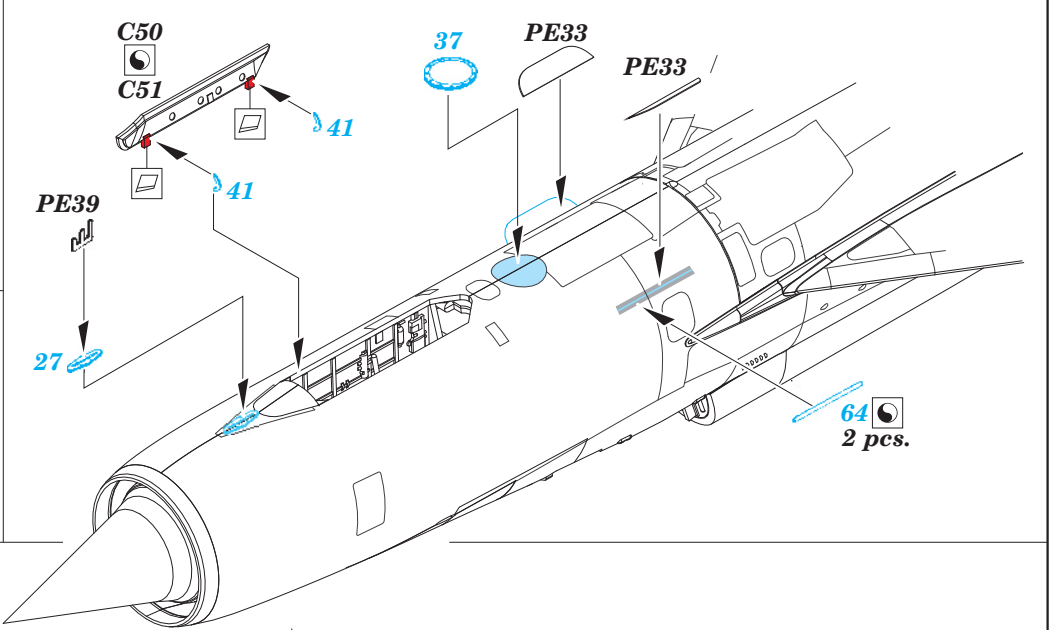

MiG-21BIS exterior

eduard

48 718

1/48 scale detail set for Eduard kit • sada detailů pro model 1/48 Eduard

- APPLY EXPRESS MASK AND PAINT BEFORE GLUING
POUŽIT EXPRESS MASK NABARVIT PŘED SLEPENÍM
- SYMMETRICAL ASSEMBLY
SYMETRICKÁ MONTÁŽ
- REMOVE
ODSTRANIT
- GRIND
OBRUSIT
- DRILL HOLE
VRTAT OTVOR
- BEND
OHNOUT
- OPTION
VOLBA
- REPLACE
NAHRADIT

ORIGINAL KIT PARTS
PŮVODNÍ DÍLY STAVEBNICE

PHOTO-ETCHED PARTS
LEPTANÉ DÍLY

PARTS TO BE REMOVED
DÍLY K ODSTRANĚNÍ

FILL
TMELIT

For further detail sets look for eduard 49 587 MiG-21BIS interior (not included in this set)