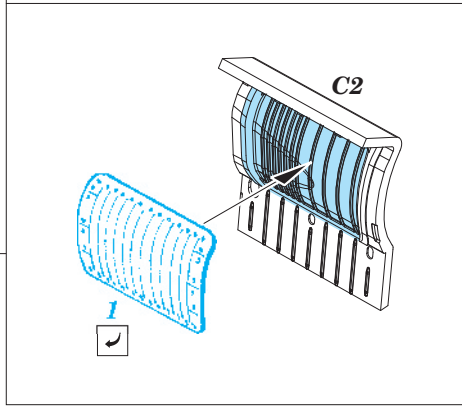

MiG-21BIS exterior

eduard

48 718

1/48 scale detail set for Eduard kit • sada detailů pro model 1/48 Eduard

- APPLY EXPRESS MASK AND PAINT BEFORE GLUING
POUŽIT EXPRESS MASK NABARVIT PŘED SLEPENÍM
- SYMMETRICAL ASSEMBLY
SYMETRICKÁ MONTÁŽ
- REMOVE
ODSTRANIT
- GRIND
OBRUSIT
- DRILL HOLE
VRTAT OTVOR
- BEND
OHNOUT
- OPTION
VOLBA
- REPLACE
NAHRADIT

ORIGINAL KIT PARTS
PŮVODNÍ DÍLY STAVEBNICE

PHOTO-ETCHED PARTS
LEPTANÉ DÍLY

PARTS TO BE REMOVED
DÍLY K ODSTRANĚNÍ

FILL
TMELIT

For further detail sets look for eduard 49 587 MiG-21BIS interior (not included in this set)