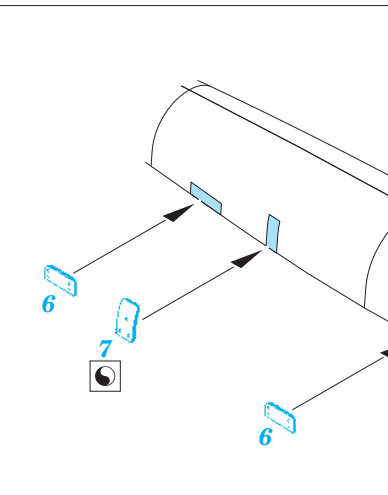

MiG-21BIS exterior

eduard

48 718

1/48 scale detail set for Eduard kit • sada detailů pro model 1/48 Eduard

- APPLY EXPRESS MASK AND PAINT BEFORE GLUING
POUŽIT EXPRESS MASK NABARVIT PŘED SLEPENÍM
- SYMMETRICAL ASSEMBLY
SYMETRICKÁ MONTÁŽ
- REMOVE
ODSTRANIT
- GRIND
OBRUSIT
- DRILL HOLE
VRTAT OTVOR
- BEND
OHNOUT
- OPTION
VOLBA
- REPLACE
NAHRADIT

ORIGINAL KIT PARTS
PŮVODNÍ DÍLY STAVEBNICE

PHOTO-ETCHED PARTS
LEPTANÉ DÍLY

PARTS TO BE REMOVED
DÍLY K ODSTRANĚNÍ

FILL
TMELIT

For further detail sets look for eduard 49 587 MiG-21BIS interior (not included in this set)