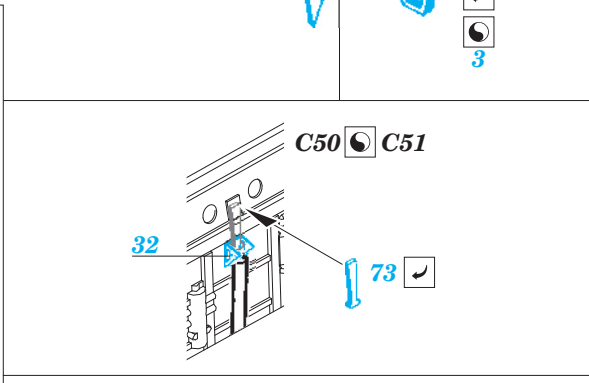

MiG-21BIS exterior

eduard

48 718

1/48 scale detail set for Eduard kit • sada detailů pro model 1/48 Eduard

- APPLY EXPRESS MASK AND PAINT BEFORE GLUING
POUŽIT EXPRESS MASK NABARVIT PŘED SLEPENÍM
- SYMMETRICAL ASSEMBLY
SYMETRICKÁ MONTÁŽ
- REMOVE
ODSTRANIT
- GRIND
OBRUSIT
- DRILL HOLE
VRTAT OTVOR
- BEND
OHNOUT
- OPTION
VOLBA
- REPLACE
NAHRADIT

ORIGINAL KIT PARTS
PŮVODNÍ DÍLY STAVEBNICE

PHOTO-ETCHED PARTS
LEPTANÉ DÍLY

PARTS TO BE REMOVED
DÍLY K ODSTRANĚNÍ

FILL
TMELIT

For further detail sets look for eduard 49 587 MiG-21BIS interior (not included in this set)