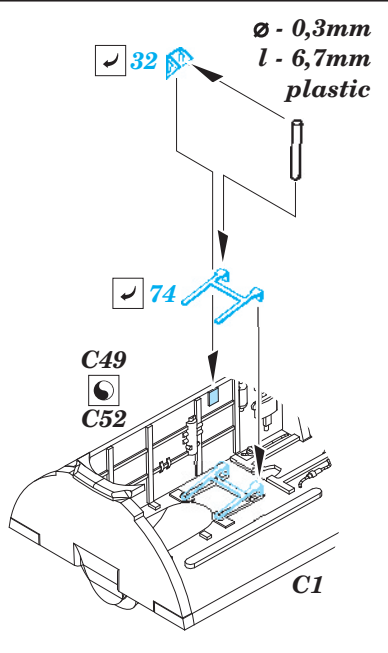

MiG-21BIS exterior

eduard

48 718

1/48 scale detail set for Eduard kit • sada detailů pro model 1/48 Eduard

- APPLY EXPRESS MASK AND PAINT BEFORE GLUING
POUŽIT EXPRESS MASK NABARVIT PŘED SLEPENÍM
- SYMMETRICAL ASSEMBLY
SYMETRICKÁ MONTÁŽ
- REMOVE
ODSTRANIT
- GRIND
OBRUSIT
- DRILL HOLE
VRTAT OTVOR
- BEND
OHNOUT
- OPTION
VOLBA
- REPLACE
NAHRADIT

ORIGINAL KIT PARTS
PŮVODNÍ DÍLY STAVEBNICE

PHOTO-ETCHED PARTS
LEPTANÉ DÍLY

PARTS TO BE REMOVED
DÍLY K ODSTRANĚNÍ

FILL
TMELIT

For further detail sets look for eduard 49 587 MiG-21BIS interior (not included in this set)