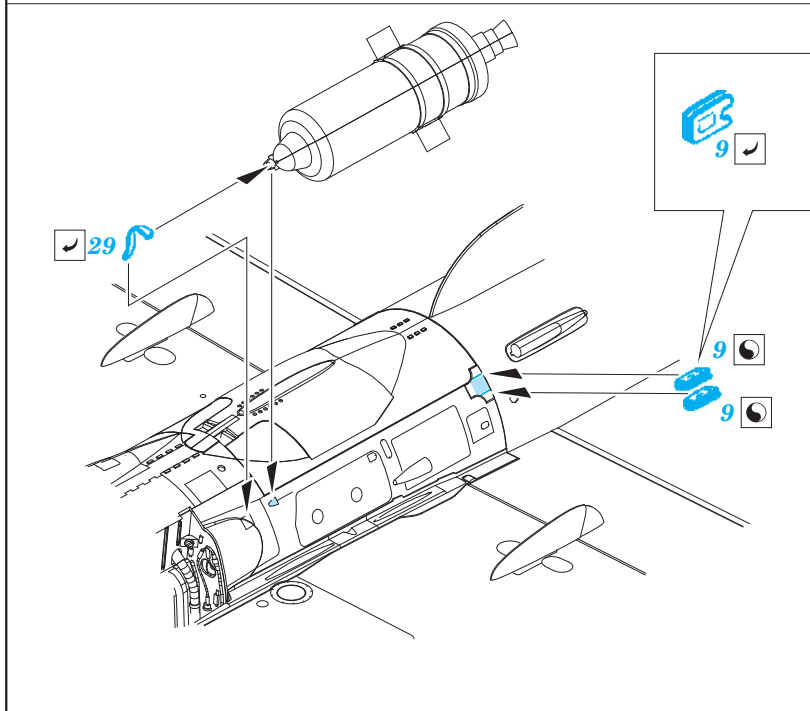

MiG-21BIS exterior

eduard

48 718

1/48 scale detail set for Eduard kit • sada detailů pro model 1/48 Eduard

- APPLY EXPRESS MASK AND PAINT BEFORE GLUING
POUŽIT EXPRESS MASK NABARVIT PŘED SLEPENÍM
- SYMMETRICAL ASSEMBLY
SYMETRICKÁ MONTÁŽ
- REMOVE
ODSTRANIT
- GRIND
OBRUSIT
- DRILL HOLE
VRTAT OTVOR
- BEND
OHNOUT
- OPTION
VOLBA
- REPLACE
NAHRADIT

ORIGINAL KIT PARTS
PŮVODNÍ DÍLY STAVEBNICE

PHOTO-ETCHED PARTS
LEPTANÉ DÍLY

PARTS TO BE REMOVED
DÍLY K ODSTRANĚNÍ

FILL
TMELIT

For further detail sets look for eduard 49 587 MiG-21BIS interior (not included in this set)