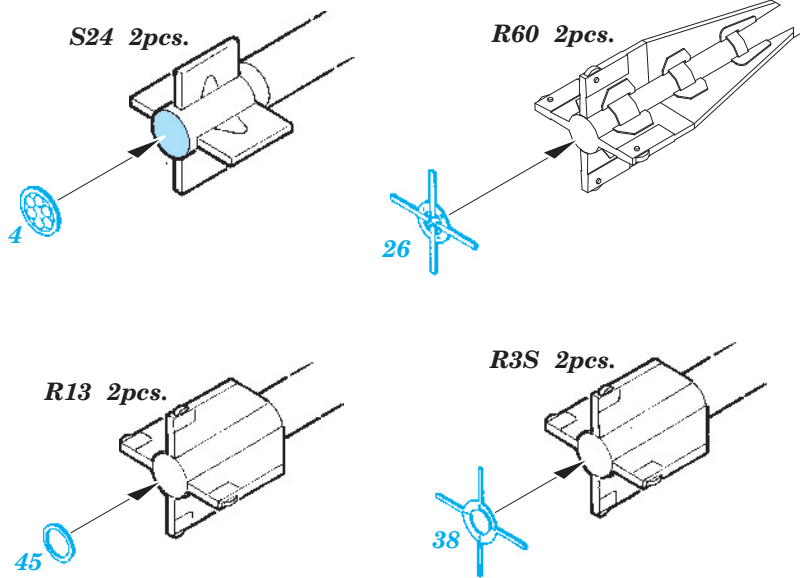

MiG-21BIS exterior

eduard

48 718

1/48 scale detail set for Eduard kit • sada detailů pro model 1/48 Eduard

- APPLY EXPRESS MASK AND PAINT BEFORE GLUING
POUŽIT EXPRESS MASK NABARVIT PŘED SLEPENÍM
- SYMMETRICAL ASSEMBLY
SYMETRICKÁ MONTÁŽ
- REMOVE
ODSTRANIT
- GRIND
OBRUSIT
- DRILL HOLE
VRTAT OTVOR
- BEND
OHNOUT
- OPTION
VOLBA
- REPLACE
NAHRADIT

ORIGINAL KIT PARTS
PŮVODNÍ DÍLY STAVEBNICE

PHOTO-ETCHED PARTS
LEPTANÉ DÍLY

PARTS TO BE REMOVED
DÍLY K ODSTRANĚNÍ

FILL
TMELIT

For further detail sets look for eduard 49 587 MiG-21BIS interior (not included in this set)