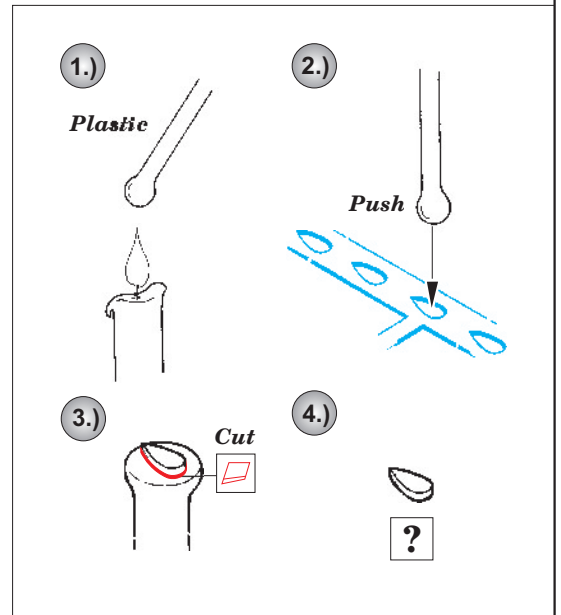

MiG-21BIS exterior

eduard

48 718

1/48 scale detail set for Eduard kit • sada detailů pro model 1/48 Eduard

- APPLY EXPRESS MASK AND PAINT BEFORE GLUING
POUŽIT EXPRESS MASK NABARVIT PŘED SLEPENÍM
- SYMMETRICAL ASSEMBLY
SYMETRICKÁ MONTÁŽ
- REMOVE
ODSTRANIT
- GRIND
OBRUSIT
- DRILL HOLE
VRTAT OTVOR
- BEND
OHNOUT
- OPTION
VOLBA
- REPLACE
NAHRADIT

ORIGINAL KIT PARTS
PŮVODNÍ DÍLY STAVEBNICE

PHOTO-ETCHED PARTS
LEPTANÉ DÍLY

PARTS TO BE REMOVED
DÍLY K ODSTRANĚNÍ

FILL
TMELIT

For further detail sets look for eduard 49 587 MiG-21BIS interior (not included in this set)