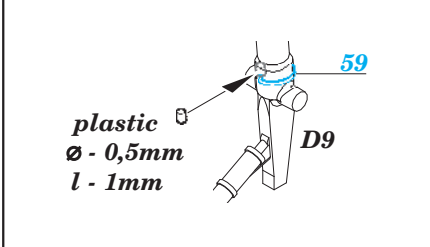

MiG-21BIS exterior

eduard

48 718

1/48 scale detail set for Eduard kit • sada detailů pro model 1/48 Eduard

- APPLY EXPRESS MASK AND PAINT BEFORE GLUING
POUŽIT EXPRESS MASK NABARVIT PŘED SLEPENÍM
- SYMMETRICAL ASSEMBLY
SYMETRICKÁ MONTÁŽ
- REMOVE
ODSTRANIT
- GRIND
OBRUSIT
- DRILL HOLE
VRTAT OTVOR
- BEND
OHNOUT
- OPTION
VOLBA
- REPLACE
NAHRADIT

ORIGINAL KIT PARTS
PŮVODNÍ DÍLY STAVEBNICE

PHOTO-ETCHED PARTS
LEPTANÉ DÍLY

PARTS TO BE REMOVED
DÍLY K ODSTRANĚNÍ

FILL
TMELIT

For further detail sets look for eduard 49 587 MiG-21BIS interior (not included in this set)