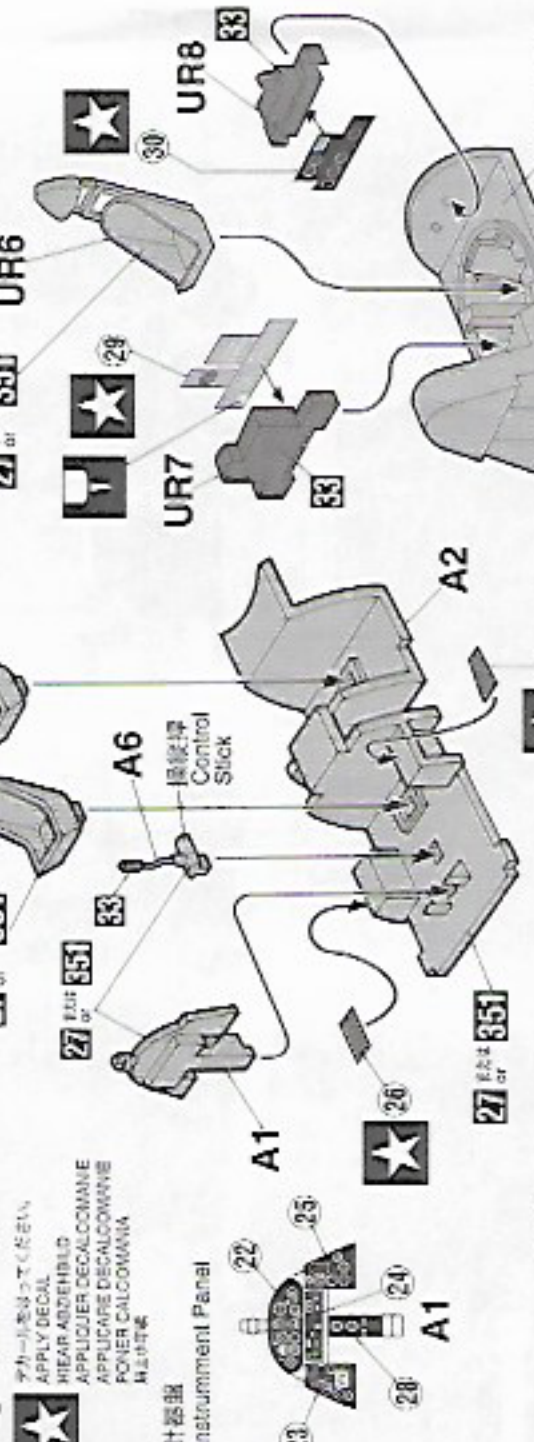

※レジン部品の接着はすべて瞬間接着剤で行ってください。
 ※Please bond all the resin parts with the instant adhesive.

1 コックピットの組み立て
 Cockpit Assembly

計器盤
Instrument Panel

操縦桿
Control Stick

2 胴体の組み立て
 Fuselage Assembly

穴をあけてください。
 OPEN HOLE
 OFFENNER
 FAIRE UN TROU
 FORO APERTO
 HACER AGUERO
 開孔

取り除いてください。
 REMOVE
 ENTFERNER
 RETIRER
 SEPARARE
 CORTAR
 切除

3 主翼の組み立て
 Main Wing Assembly

4 主翼と水平尾翼の取り付け
 Main Wing & Horizontal Stabilizer Installation

5 主脚の組み立て
 Main Gear Assembly

(A9) A10

AN/APG-4 レーダーポッド
 AN/APG-4 Radar Pod