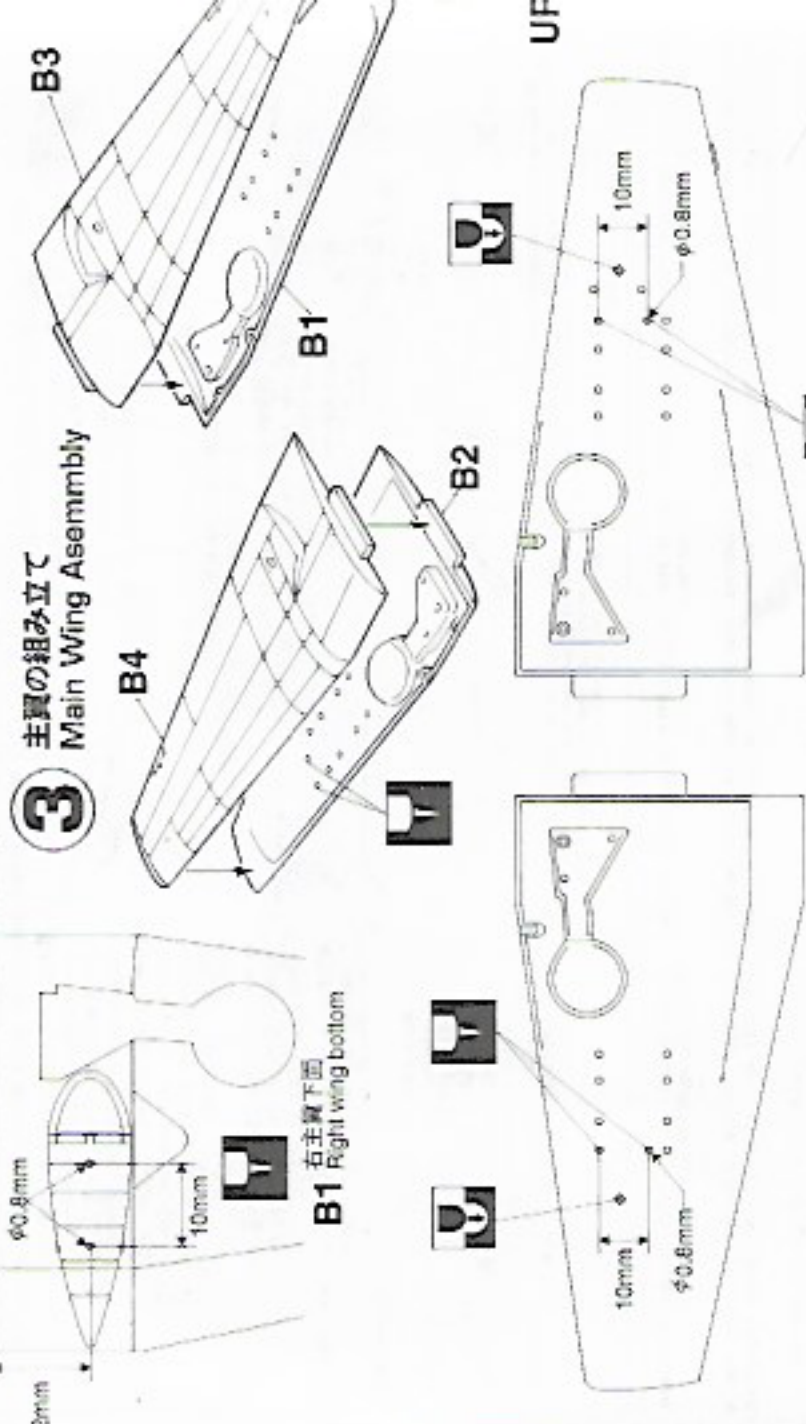

※レジン部品の接着はすべて瞬間接着剤で行ってください。
 ※Please bond all the resin parts with the instant adhesive.

1 コックピットの組み立て
 Cockpit Assembly

計器盤
Instrument Panel

操縦桿
Control Stick

2 胴体の組み立て
 Fuselage Assembly

穴をあけてください。
 OPEN HOLE
 OFFENNER
 FAIRE UN TROU
 FORO APERTO
 HACER AGUERO
 開孔

取り除いてください。
 REMOVE
 ENTFERNER
 RETIRER
 SEPARARE
 CORTAR
 切除

3 主翼の組み立て
 Main Wing Assembly

4 主翼と水平尾翼の取り付け
 Main Wing & Horizontal Stabilizer Installation

5 主脚の組み立て
 Main Gear Assembly

(A9) A10

AN/APG-4 レーダーポッド
 AN/APG-4 Radar Pod