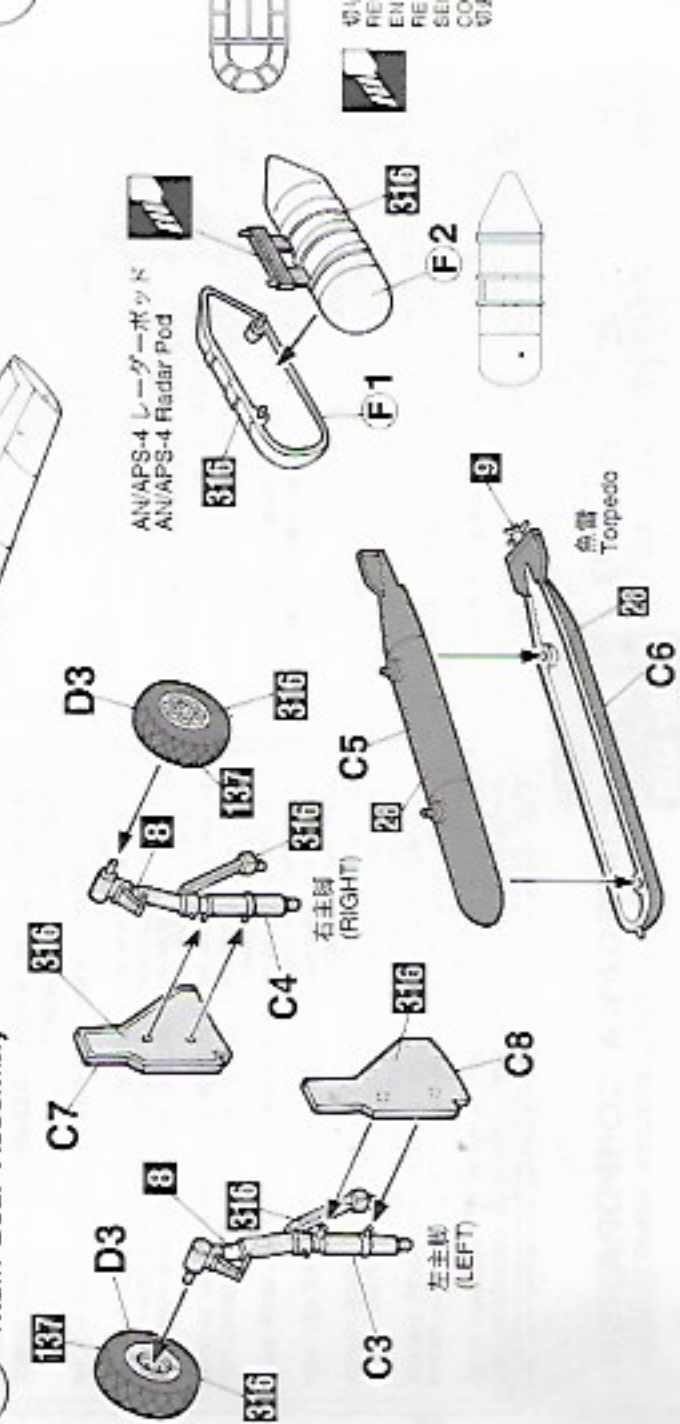

※レジン部品の接着はすべて瞬間接着剤で行ってください。
 ※Please bond all the resin parts with the instant adhesive.

1 コックピットの組み立て
 Cockpit Assembly

計器盤
Instrument Panel

操縦桿
Control Stick

2 胴体の組み立て
 Fuselage Assembly

穴をあけてください。
 OPEN HOLE
 OFFENNER
 FAIRE UN TROU
 FORO APERTO
 HACER AGUERO
 開孔

取り除いてください。
 REMOVE
 ENTFERNER
 RETIRER
 SEPARARE
 CORTAR
 切除

3 主翼の組み立て
 Main Wing Assembly

4 主翼と水平尾翼の取り付け
 Main Wing & Horizontal Stabilizer Installation

5 主脚の組み立て
 Main Gear Assembly

(A9) A10

AN/APG-4 レーダーポッド
 AN/APG-4 Radar Pod