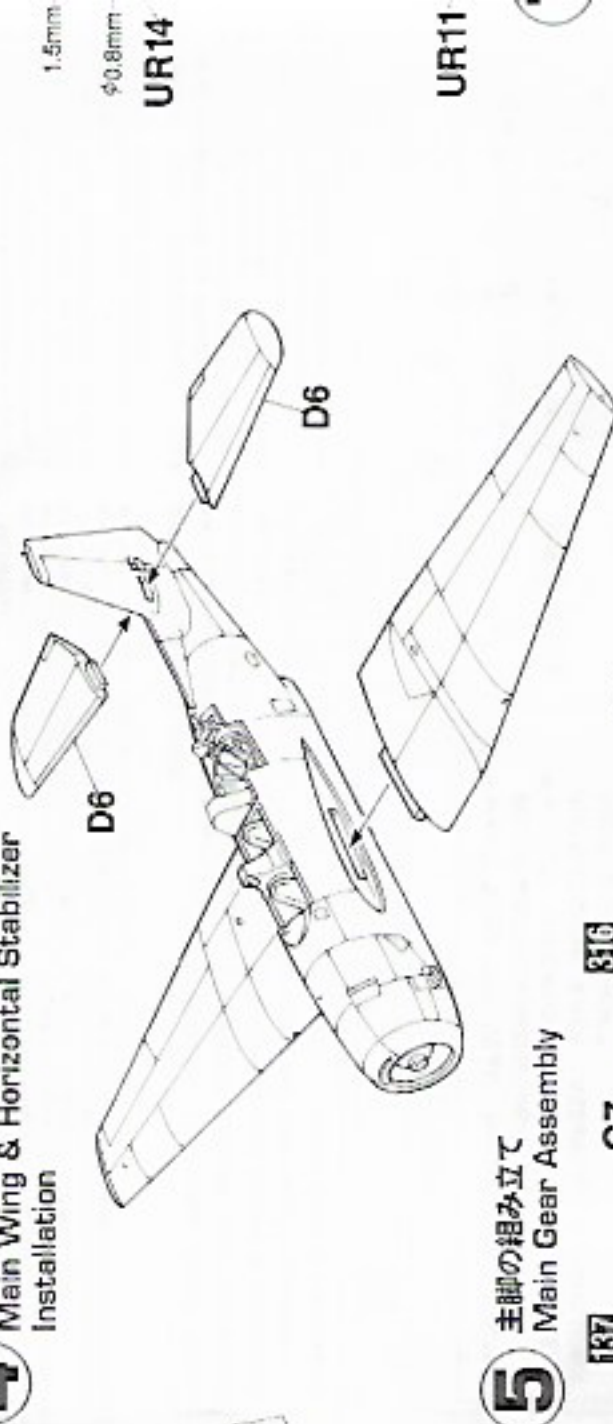

※レジン部品の接着はすべて瞬間接着剤で行ってください。
 ※Please bond all the resin parts with the instant adhesive.

1 コックピットの組み立て
 Cockpit Assembly

計器盤
Instrument Panel

操縦桿
Control Stick

2 胴体の組み立て
 Fuselage Assembly

穴をあけてください。
 OPEN HOLE
 OFFENNER
 FAIRE UN TROU
 FORO APERTO
 HACER AGUERO
 開孔

取り除いてください。
 REMOVE
 ENTFERNER
 RETIRER
 SEPARARE
 CORTAR
 切除

3 主翼の組み立て
 Main Wing Assembly

4 主翼と水平尾翼の取り付け
 Main Wing & Horizontal Stabilizer Installation

5 主脚の組み立て
 Main Gear Assembly

(A9) A10

AN/APG-4 レーダーポッド
 AN/APG-4 Radar Pod