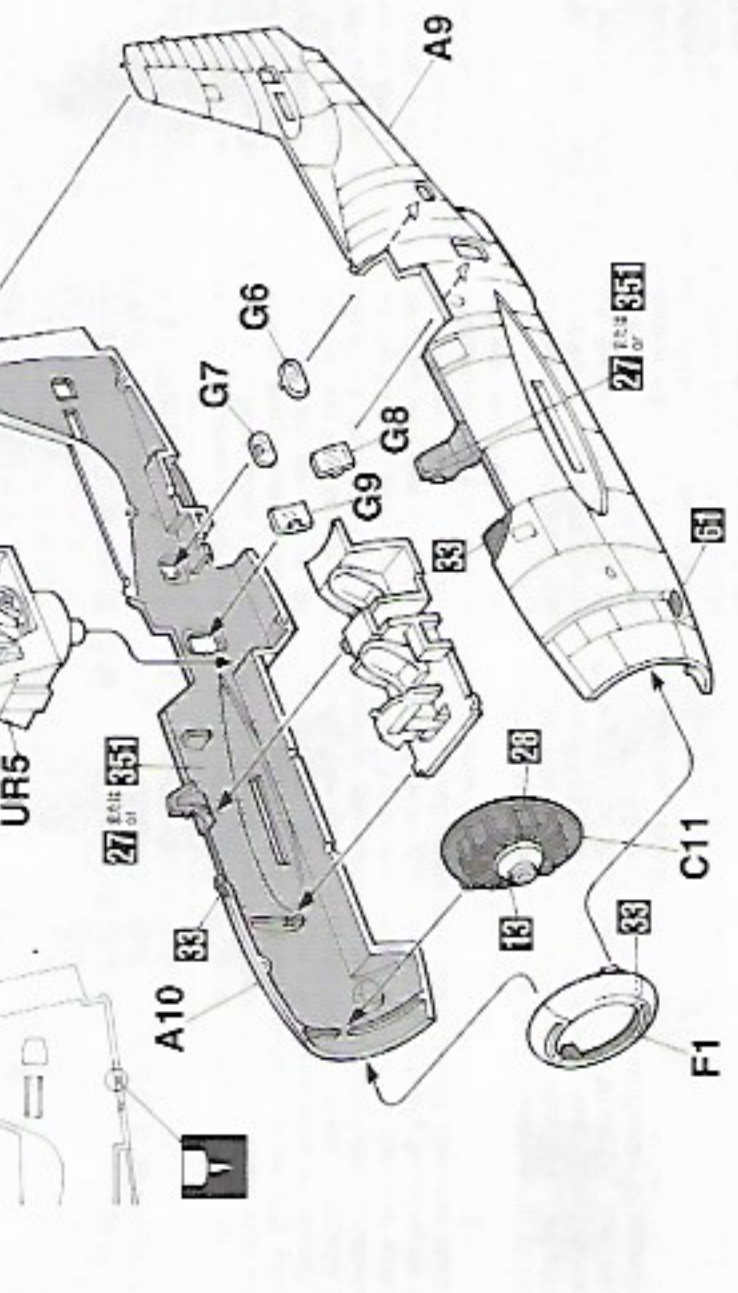

※レジン部品の接着はすべて瞬間接着剤で行ってください。
 ※Please bond all the resin parts with the instant adhesive.

1 コックピットの組み立て
 Cockpit Assembly

計器盤
Instrument Panel

操縦桿
Control Stick

2 胴体の組み立て
 Fuselage Assembly

穴をあけてください。
 OPEN HOLE
 OFFENNER
 FAIRE UN TROU
 FORO APERTO
 HACER AGUERO
 開孔

取り除いてください。
 REMOVE
 ENTFERNER
 RETIRER
 SEPARARE
 CORTAR
 切除

3 主翼の組み立て
 Main Wing Assembly

4 主翼と水平尾翼の取り付け
 Main Wing & Horizontal Stabilizer Installation

5 主脚の組み立て
 Main Gear Assembly

(A9) A10

AN/APG-4 レーダーポッド
 AN/APG-4 Radar Pod