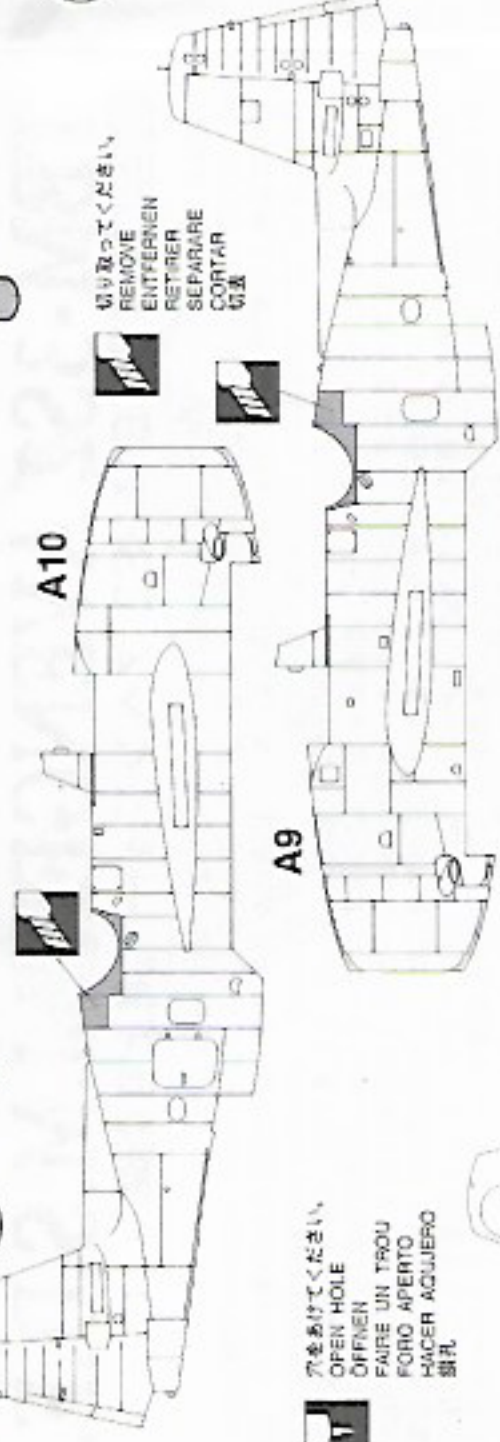

※レジン部品の接着はすべて瞬間接着剤で行ってください。
 ※Please bond all the resin parts with the instant adhesive.

1 コックピットの組み立て
 Cockpit Assembly

計器盤
Instrument Panel

操縦桿
Control Stick

2 胴体の組み立て
 Fuselage Assembly

穴をあけてください。
 OPEN HOLE
 OFFENNER
 FAIRE UN TROU
 FORO APERTO
 HACER AGUERO
 開孔

取り除いてください。
 REMOVE
 ENTFERNER
 RETIRER
 SEPARARE
 CORTAR
 切除

3 主翼の組み立て
 Main Wing Assembly

4 主翼と水平尾翼の取り付け
 Main Wing & Horizontal Stabilizer Installation

5 主脚の組み立て
 Main Gear Assembly

(A9) A10

AN/APG-4 レーダーポッド
 AN/APG-4 Radar Pod