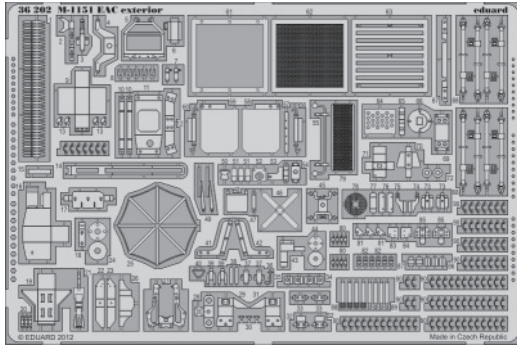

# M-1151 EAC exterior

1/35 scale detail set for Academy kit • sada detailů pro model 1/35 Academy

eduard

36 202

- APPLY EXPRESS MASK AND PAINT BEFORE GLUING  
POUŽIT EXPRESS MASK NABARVIT PŘED SLEPENÍM
- SYMMETRICAL ASSEMBLY  
SYMETRICKÁ MONTÁŽ
- REMOVE  
ODSTRANIT
- GRIND  
OBROUSIT
- DRILL HOLE  
VRTAT OTVOR
- BEND  
OHNOUT
- OPTION  
VOLBA
- REPLACE  
NAHRADIT

  ORIGINAL KIT PARTS  
PŮVODNÍ DÍLY STAVEBNICE
   PHOTO-ETCHED PARTS  
LEPTANÉ DÍLY
   PARTS TO BE REMOVED  
DÍLY K ODSTRANĚNÍ
   FILL  
TMELIT

C18, C36

D13, D31, D33