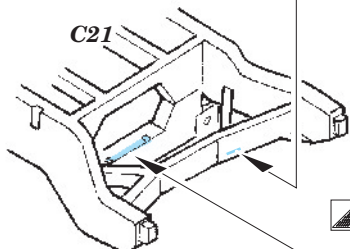

# M-1151 EAC exterior

1/35 scale detail set for Academy kit • sada detailů pro model 1/35 Academy

eduard

36 202

- APPLY EXPRESS MASK AND PAINT BEFORE GLUING  
POUŽIT EXPRESS MASK NABARVIT PŘED SLEPENÍM
- SYMMETRICAL ASSEMBLY  
SYMETRICKÁ MONTÁŽ
- REMOVE  
ODSTRANIT
- GRIND  
OBROUSIT
- DRILL HOLE  
VRTAT OTVOR
- BEND  
OHNOUT
- OPTION  
VOLBA
- REPLACE  
NAHRADIT

  ORIGINAL KIT PARTS  
PŮVODNÍ DÍLY STAVEBNICE
   PHOTO-ETCHED PARTS  
LEPTANÉ DÍLY
   PARTS TO BE REMOVED  
DÍLY K ODSTRANĚNÍ
   FILL  
TMELIT

C18, C36

D13, D31, D33