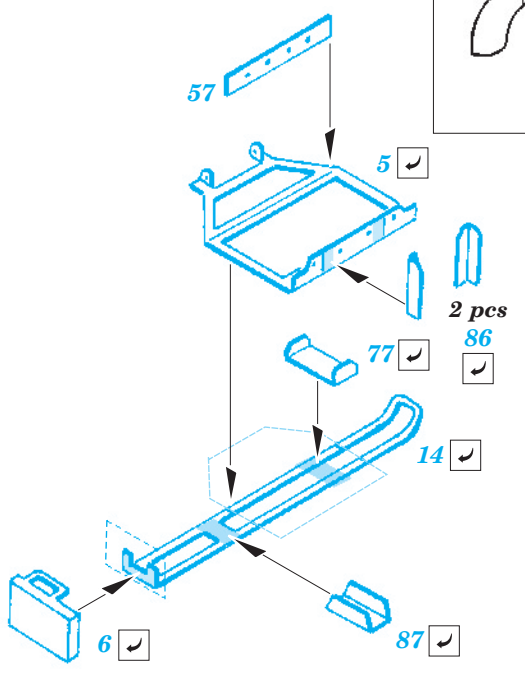

# M-1151 EAC exterior

1/35 scale detail set for Academy kit • sada detailů pro model 1/35 Academy

eduard

36 202

- APPLY EXPRESS MASK AND PAINT BEFORE GLUING  
POUŽIT EXPRESS MASK NABARVIT PŘED SLEPENÍM
- SYMMETRICAL ASSEMBLY  
SYMETRICKÁ MONTÁŽ
- REMOVE  
ODSTRANIT
- GRIND  
OBROUSIT
- DRILL HOLE  
VRTAT OTVOR
- BEND  
OHNOUT
- OPTION  
VOLBA
- REPLACE  
NAHRADIT

  ORIGINAL KIT PARTS  
PŮVODNÍ DÍLY STAVEBNICE
   PHOTO-ETCHED PARTS  
LEPTANÉ DÍLY
   PARTS TO BE REMOVED  
DÍLY K ODSTRANĚNÍ
   FILL  
TMELIT

C18, C36

D13, D31, D33