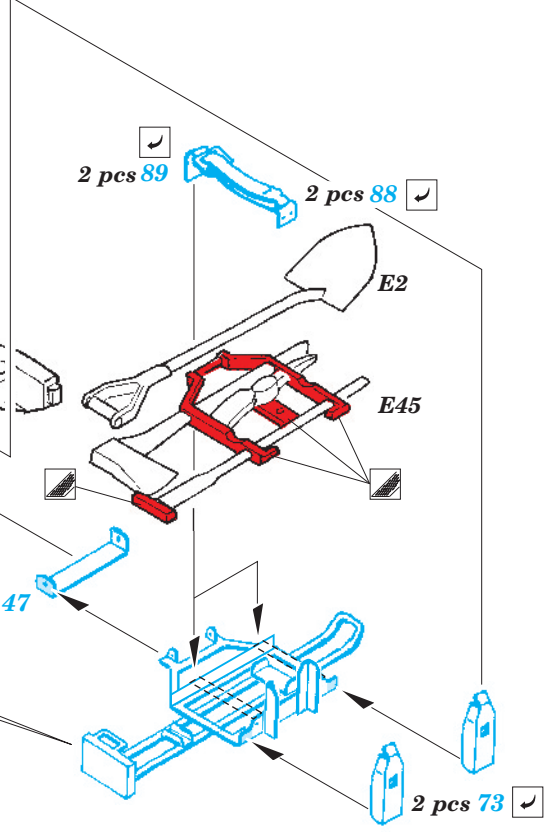

# M-1151 EAC exterior

1/35 scale detail set for Academy kit • sada detailů pro model 1/35 Academy

eduard

36 202

- APPLY EXPRESS MASK AND PAINT BEFORE GLUING  
POUŽIT EXPRESS MASK NABARVIT PŘED SLEPENÍM
- SYMMETRICAL ASSEMBLY  
SYMETRICKÁ MONTÁŽ
- REMOVE  
ODSTRANIT
- GRIND  
OBROUSIT
- DRILL HOLE  
VRTAT OTVOR
- BEND  
OHNOUT
- OPTION  
VOLBA
- REPLACE  
NAHRADIT

  ORIGINAL KIT PARTS  
PŮVODNÍ DÍLY STAVEBNICE
   PHOTO-ETCHED PARTS  
LEPTANÉ DÍLY
   PARTS TO BE REMOVED  
DÍLY K ODSTRANĚNÍ
   FILL  
TMELIT

C18, C36

D13, D31, D33