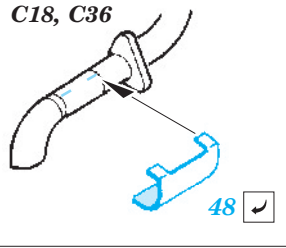

# M-1151 EAC exterior

1/35 scale detail set for Academy kit • sada detailů pro model 1/35 Academy

eduard

36 202

- APPLY EXPRESS MASK AND PAINT BEFORE GLUING  
POUŽIT EXPRESS MASK NABARVIT PŘED SLEPENÍM
- SYMMETRICAL ASSEMBLY  
SYMETRICKÁ MONTÁŽ
- REMOVE  
ODSTRANIT
- GRIND  
OBROUSIT
- DRILL HOLE  
VRTAT OTVOR
- BEND  
OHNOUT
- OPTION  
VOLBA
- REPLACE  
NAHRADIT

  ORIGINAL KIT PARTS  
PŮVODNÍ DÍLY STAVEBNICE
   PHOTO-ETCHED PARTS  
LEPTANÉ DÍLY
   PARTS TO BE REMOVED  
DÍLY K ODSTRANĚNÍ
   FILL  
TMELIT

C18, C36

D13, D31, D33