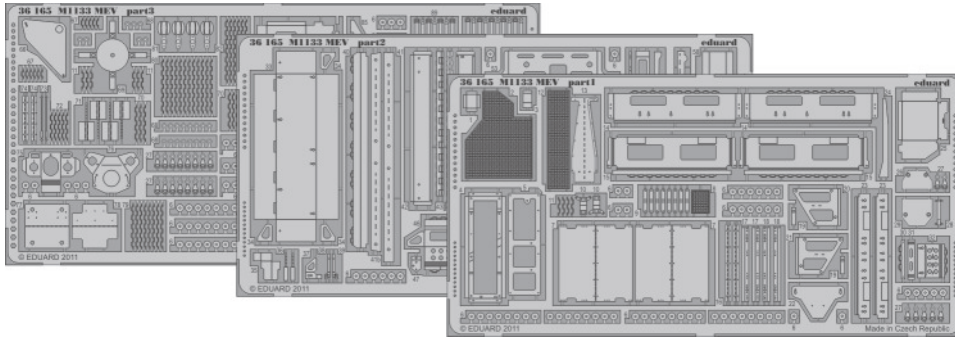

M1133 MEV

eduard

1/35 scale detail set for Trumpeter kit No.01559 • sada detailů pro model 1/35 Trumpeter 01559

36 165

- APPLY EXPRESS MASK AND PAINT BEFORE GLUING
POUŽIT EXPRESS MASK NABARVIT PŘED SLEPENÍM
- SYMMETRICAL ASSEMBLY
SYMETRICKÁ MONTÁŽ
- REMOVE
ODSTRANIT
- GRIND
OBROUSIT
- DRILL HOLE
VRTAT OTVOR
- BEND
OHNOUT
- OPTION
VOLBA
- REPLACE
NAHRADIT

ORIGINAL KIT PARTS
PŮVODNÍ DÍLY STAVEBNICE
 PHOTO-ETCHED PARTS
LEPTANÉ DÍLY
 PARTS TO BE REMOVED
DÍLY K ODSTRANĚNÍ
 FILL
TMELIT