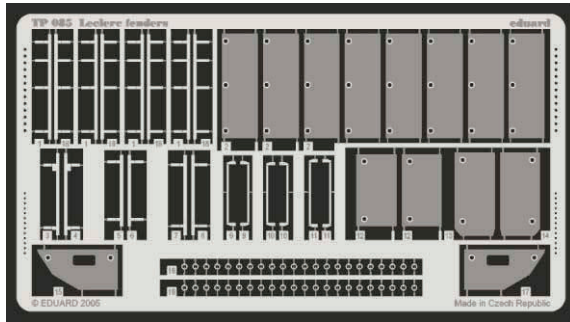

# Leclerc fenders

TP085

1/35 scale detail set for Tamiya kit • sada detailů pro model Tamiya 1/35

-  SYMMETRICAL ASSEMBLY  
SYMETRICKÁ MONTÁŽ
-  REMOVE  
ODSTRANIT
-  BEND  
OHNOUT
-  REPLACE  
NAHRADIT
-  GRIND  
OBROUSIT
-  OPTION  
VOLBA

-  ORIGINAL KIT PARTS  
PŮVODNÍ DÍLY STAVEBNICE
-  PHOTO-ETCHED PARTS  
LEPTANÉ DÍLY
-  PARTS TO BE REMOVED  
DÍLY K ODSTRANĚNÍ
-  FILL  
TMELIT

**REFERENCES:**  
 Tankograd #8001 - Leclerc  
 Ground Power # 8/ AUG. 2005  
 Ground Power # 10/ OCT. 2005