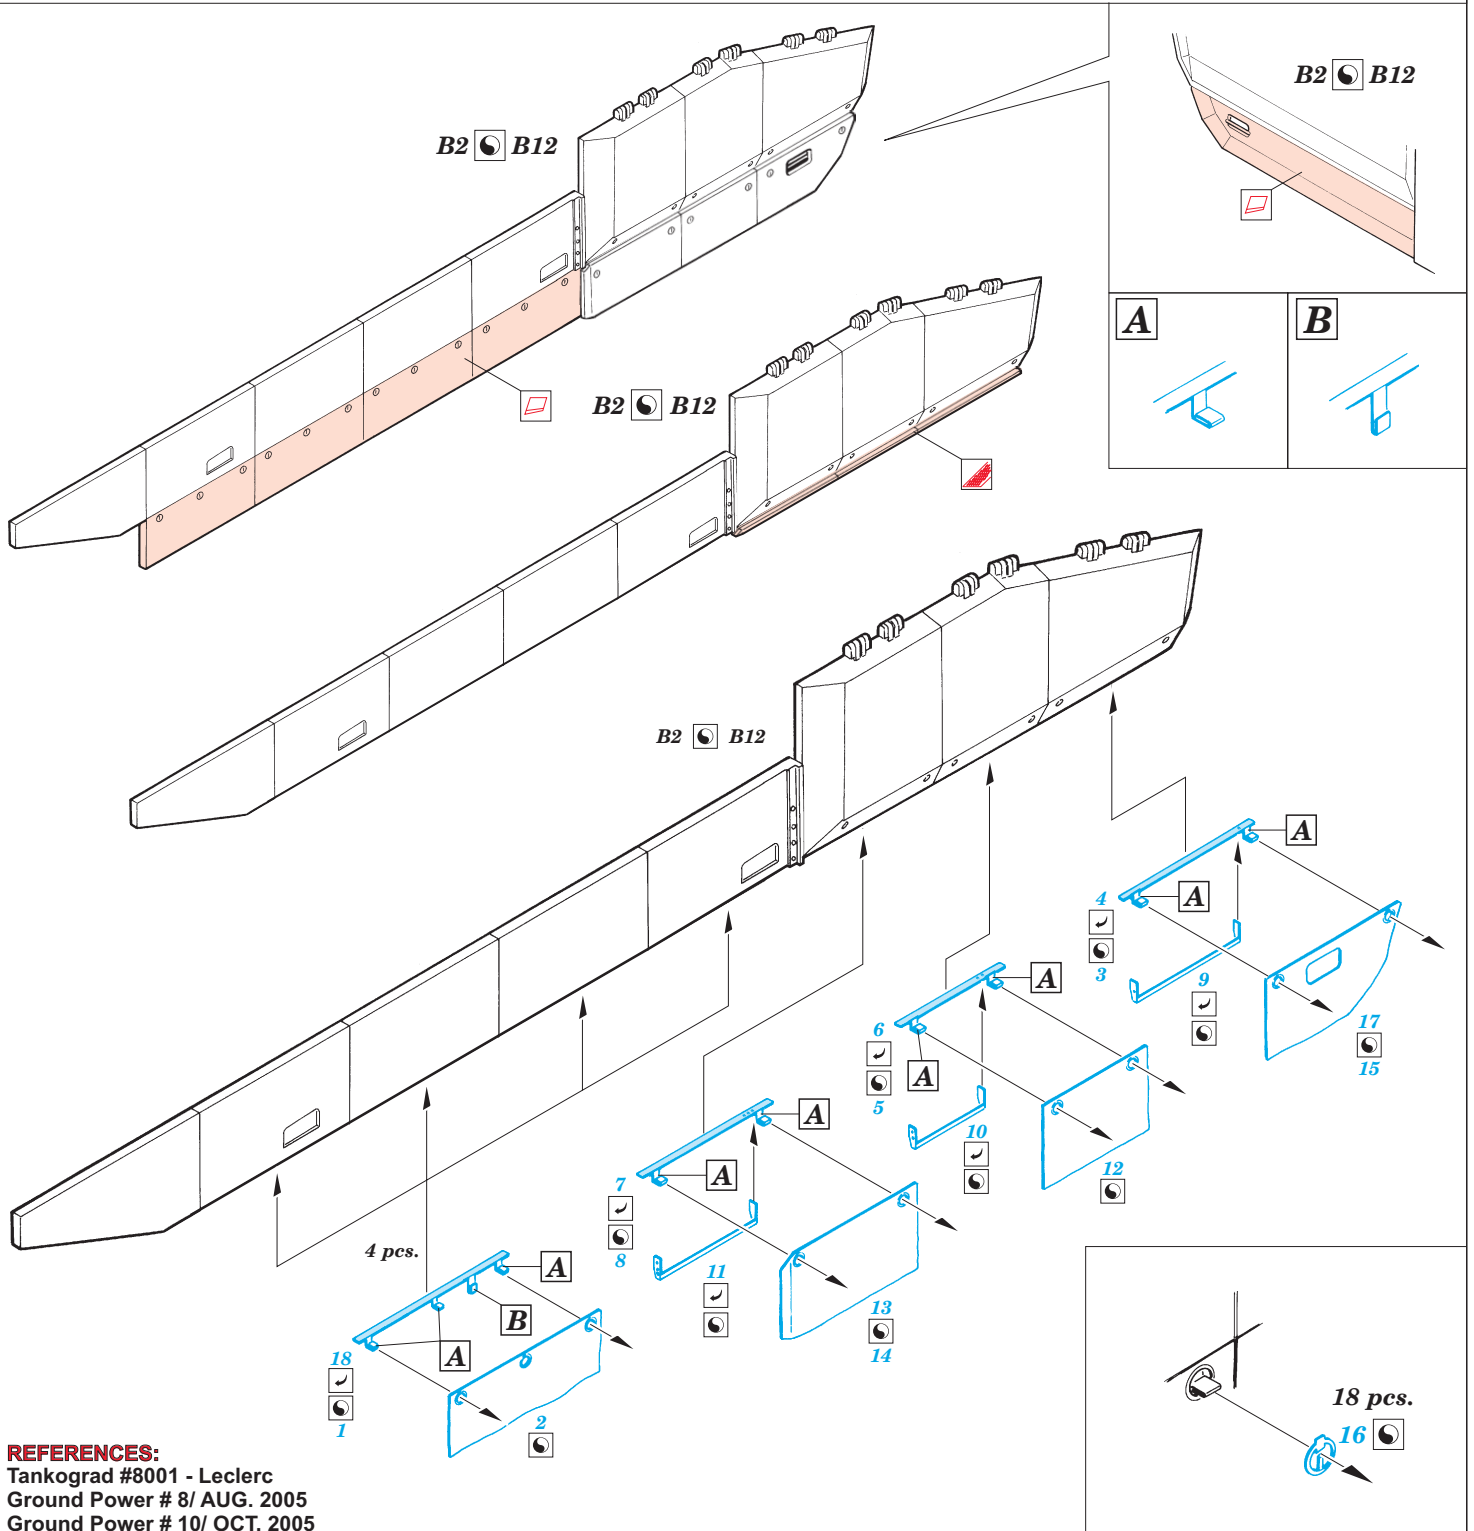

# Leclerc fenders

TP085

1/35 scale detail set for Tamiya kit • sada detailů pro model Tamiya 1/35

-  SYMMETRICAL ASSEMBLY  
SYMETRICKÁ MONTÁŽ
-  REMOVE  
ODSTRANIT
-  BEND  
OHNOUT
-  REPLACE  
NAHRADIT
-  GRIND  
OBROUSIT
-  OPTION  
VOLBA

-  ORIGINAL KIT PARTS  
PŮVODNÍ DÍLY STAVEBNICE
-  PHOTO-ETCHED PARTS  
LEPTANÉ DÍLY
-  PARTS TO BE REMOVED  
DÍLY K ODSTRANĚNÍ
-  FILL  
TMELIT

**REFERENCES:**  
 Tankograd #8001 - Leclerc  
 Ground Power # 8/ AUG. 2005  
 Ground Power # 10/ OCT. 2005